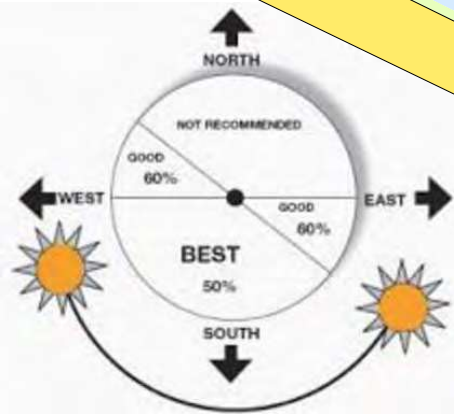

# Erfinrichtingsplan

te slopen bestaande schuren

Situatie

Gemeente : Hof van Twente  
 Plaats : Markelo  
 Sectie : P  
 Nummer : 1205  
 Schaal : nvt

Bestaande situatie, bestemming agrarisch

Situatie

Gemeente : Hof van Twente  
 Plaats : Markelo  
 Sectie : P  
 Nummer : 1205  
 Schaal : nvt