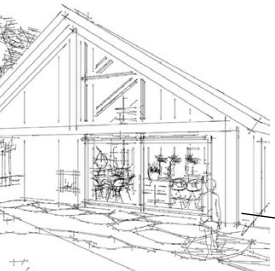

wijngaard

paarden wei

streekeigen bomen

camperplaatsen

compensatie schuurwoning

wilde bloemen

boomgaard

bestaand woonhuis

# Erfinrichtingsplan

te slopen bestaande schuren

Situatie

Gemeente : Hof van Twente  
 Plaats : Markelo  
 Sectie : P  
 Nummer : 1205  
 Schaal : nvt

Bestaande situatie, bestemming agrarisch

Situatie

Gemeente : Hof van Twente  
 Plaats : Markelo  
 Sectie : P  
 Nummer : 1205  
 Schaal : nvt