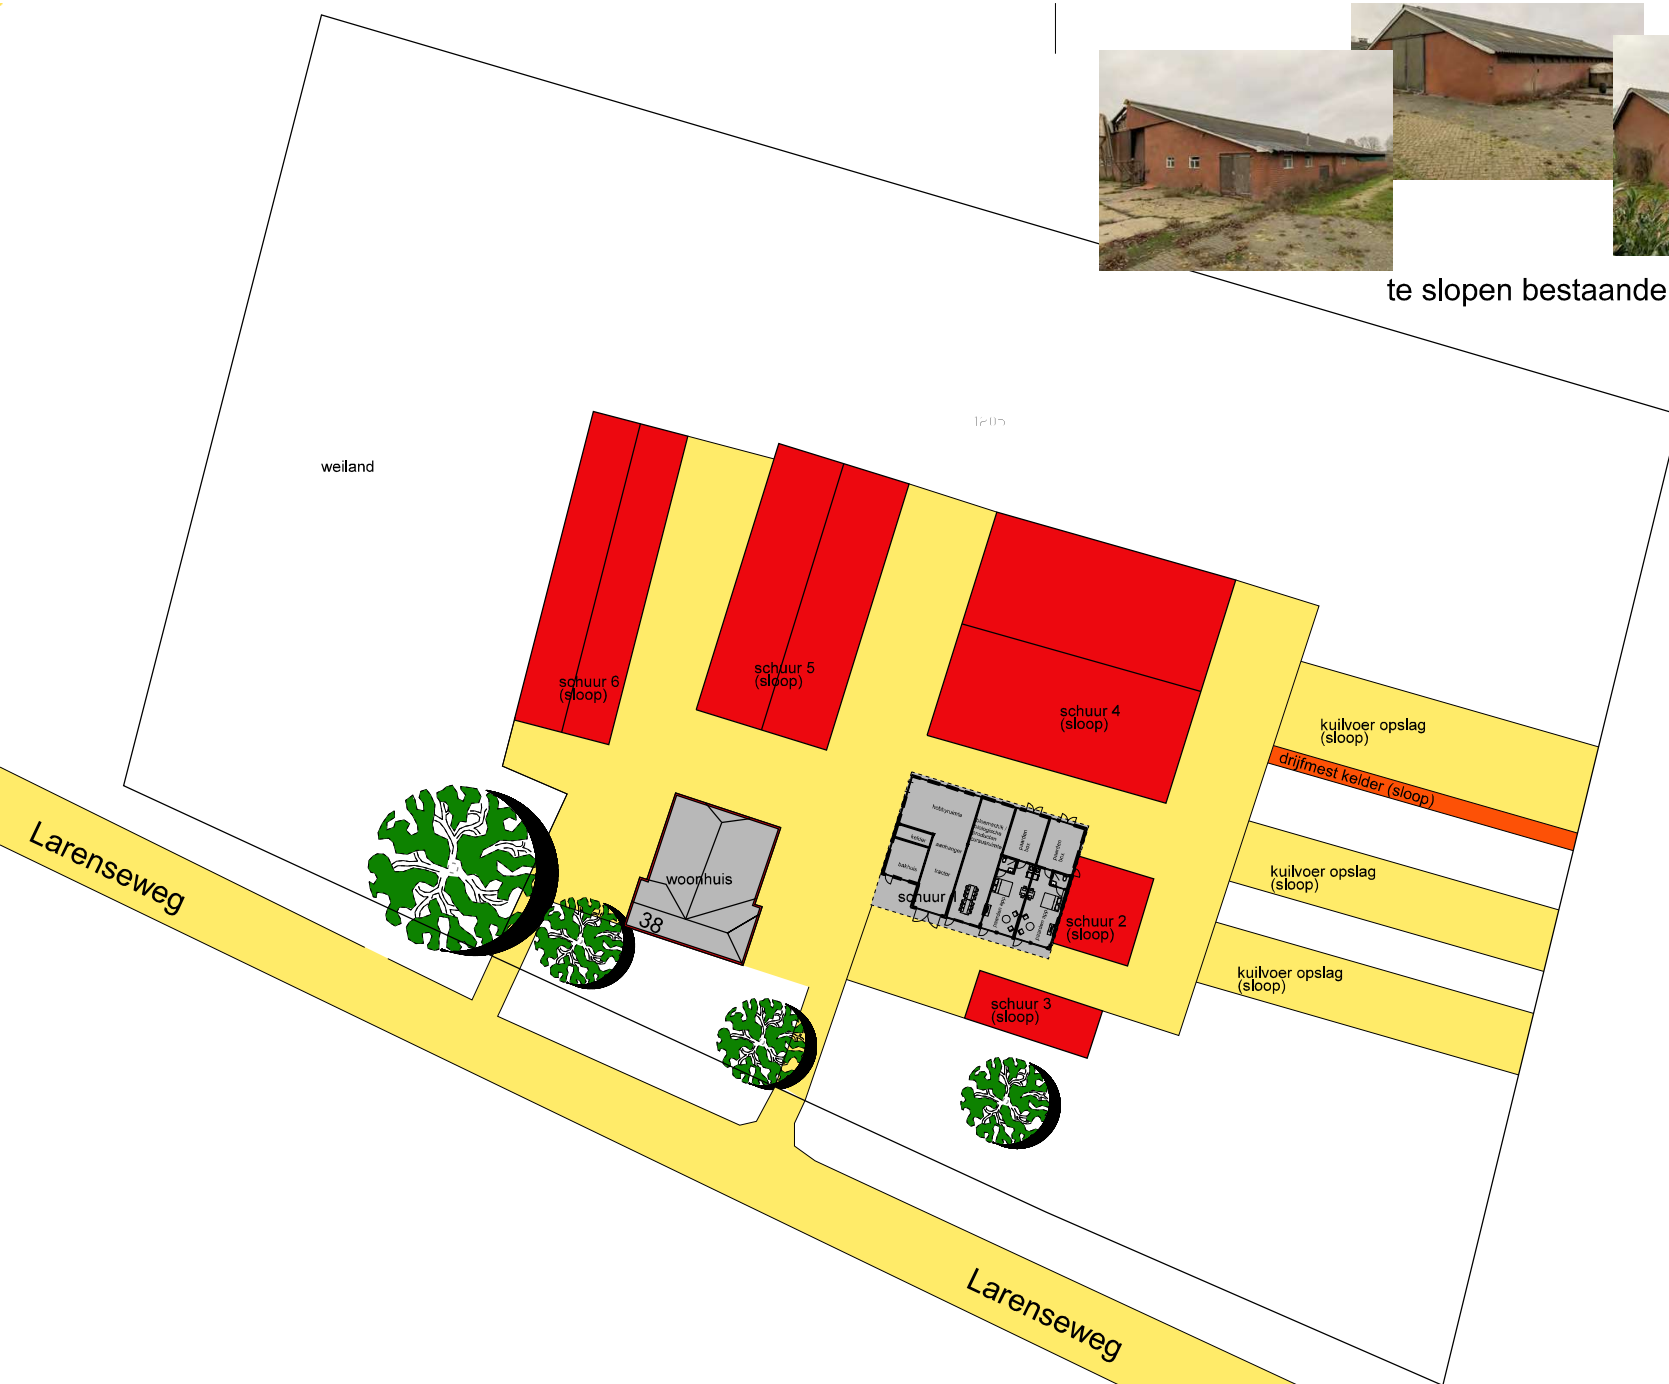

wijngaard

paarden wei

streekeigen bomen

camperplaatsen

compensatie schuurwoning

wilde bloemen

boomgaard

bestaand woonhuis

# Erfinrichtingsplan

te slopen bestaande schuren

Situatie

Gemeente : Hof van Twente  
 Plaats : Markelo  
 Sectie : P  
 Nummer : 1205  
 Schaal : nvt

Bestaande situatie, bestemming agrarisch

Situatie

Gemeente : Hof van Twente  
 Plaats : Markelo  
 Sectie : P  
 Nummer : 1205  
 Schaal : nvt