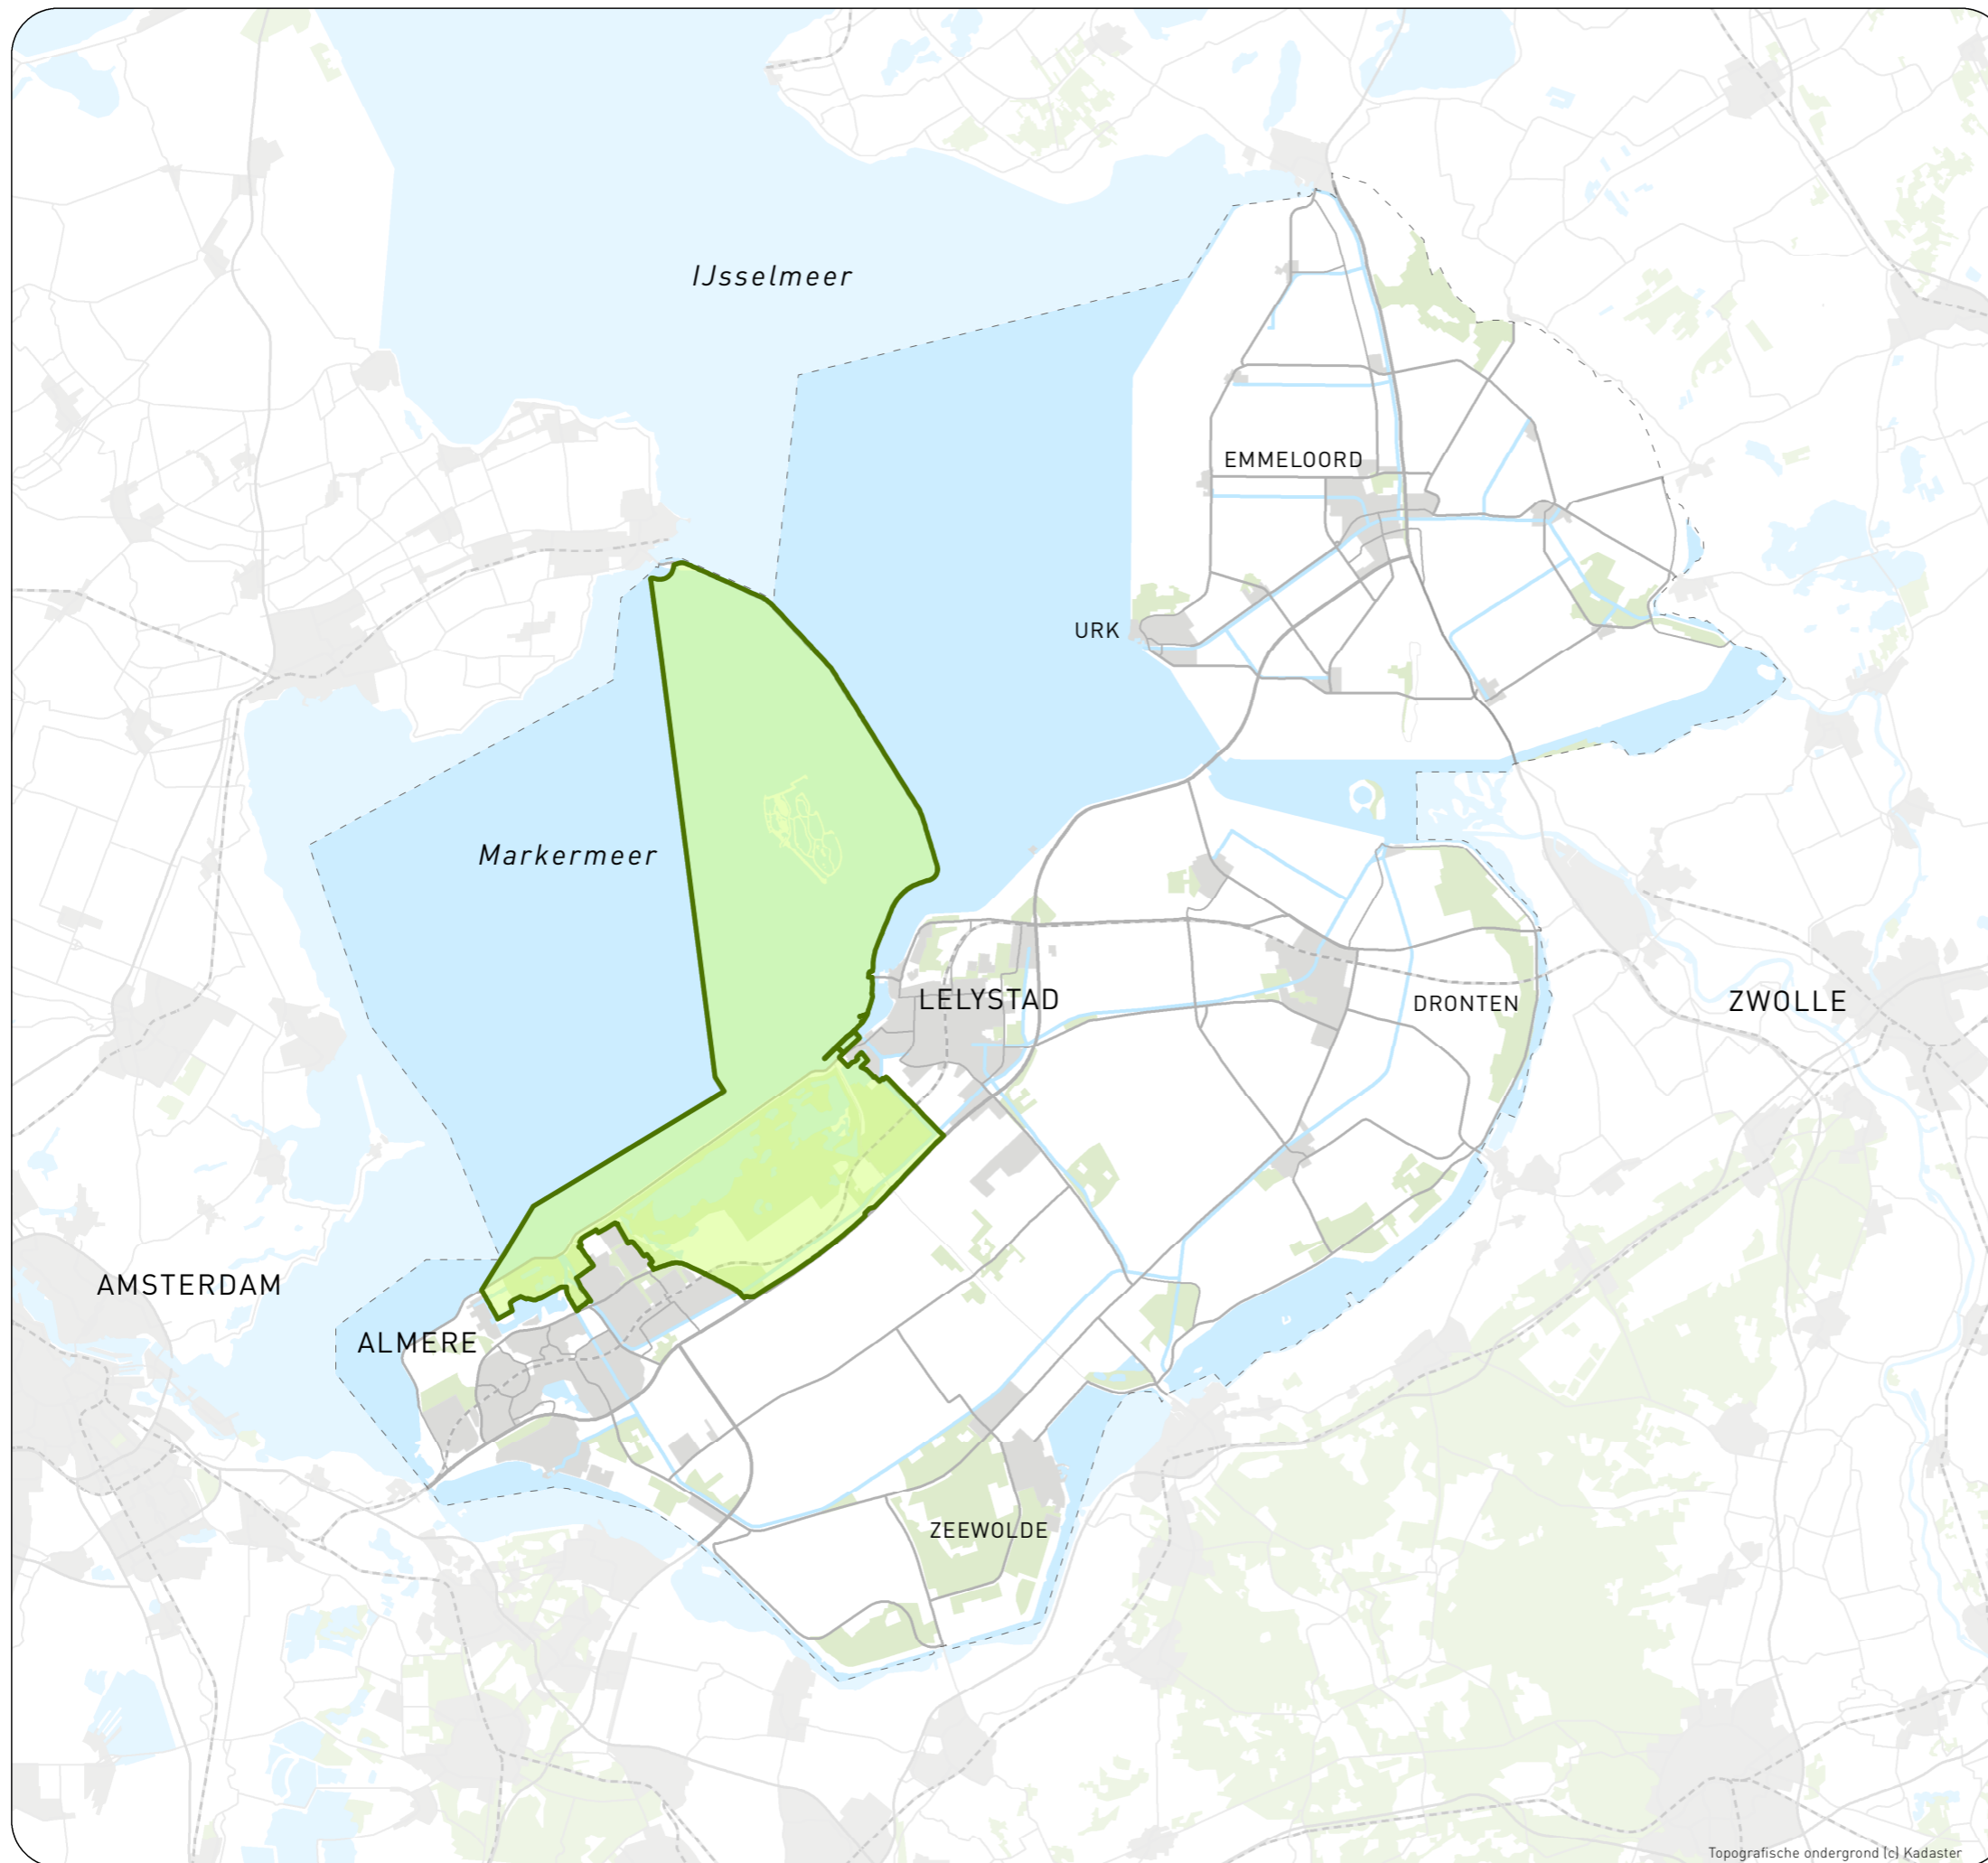

NATIONAAL PARK NIEUW LAND

 Begrenzing nationaal park

0  20 km