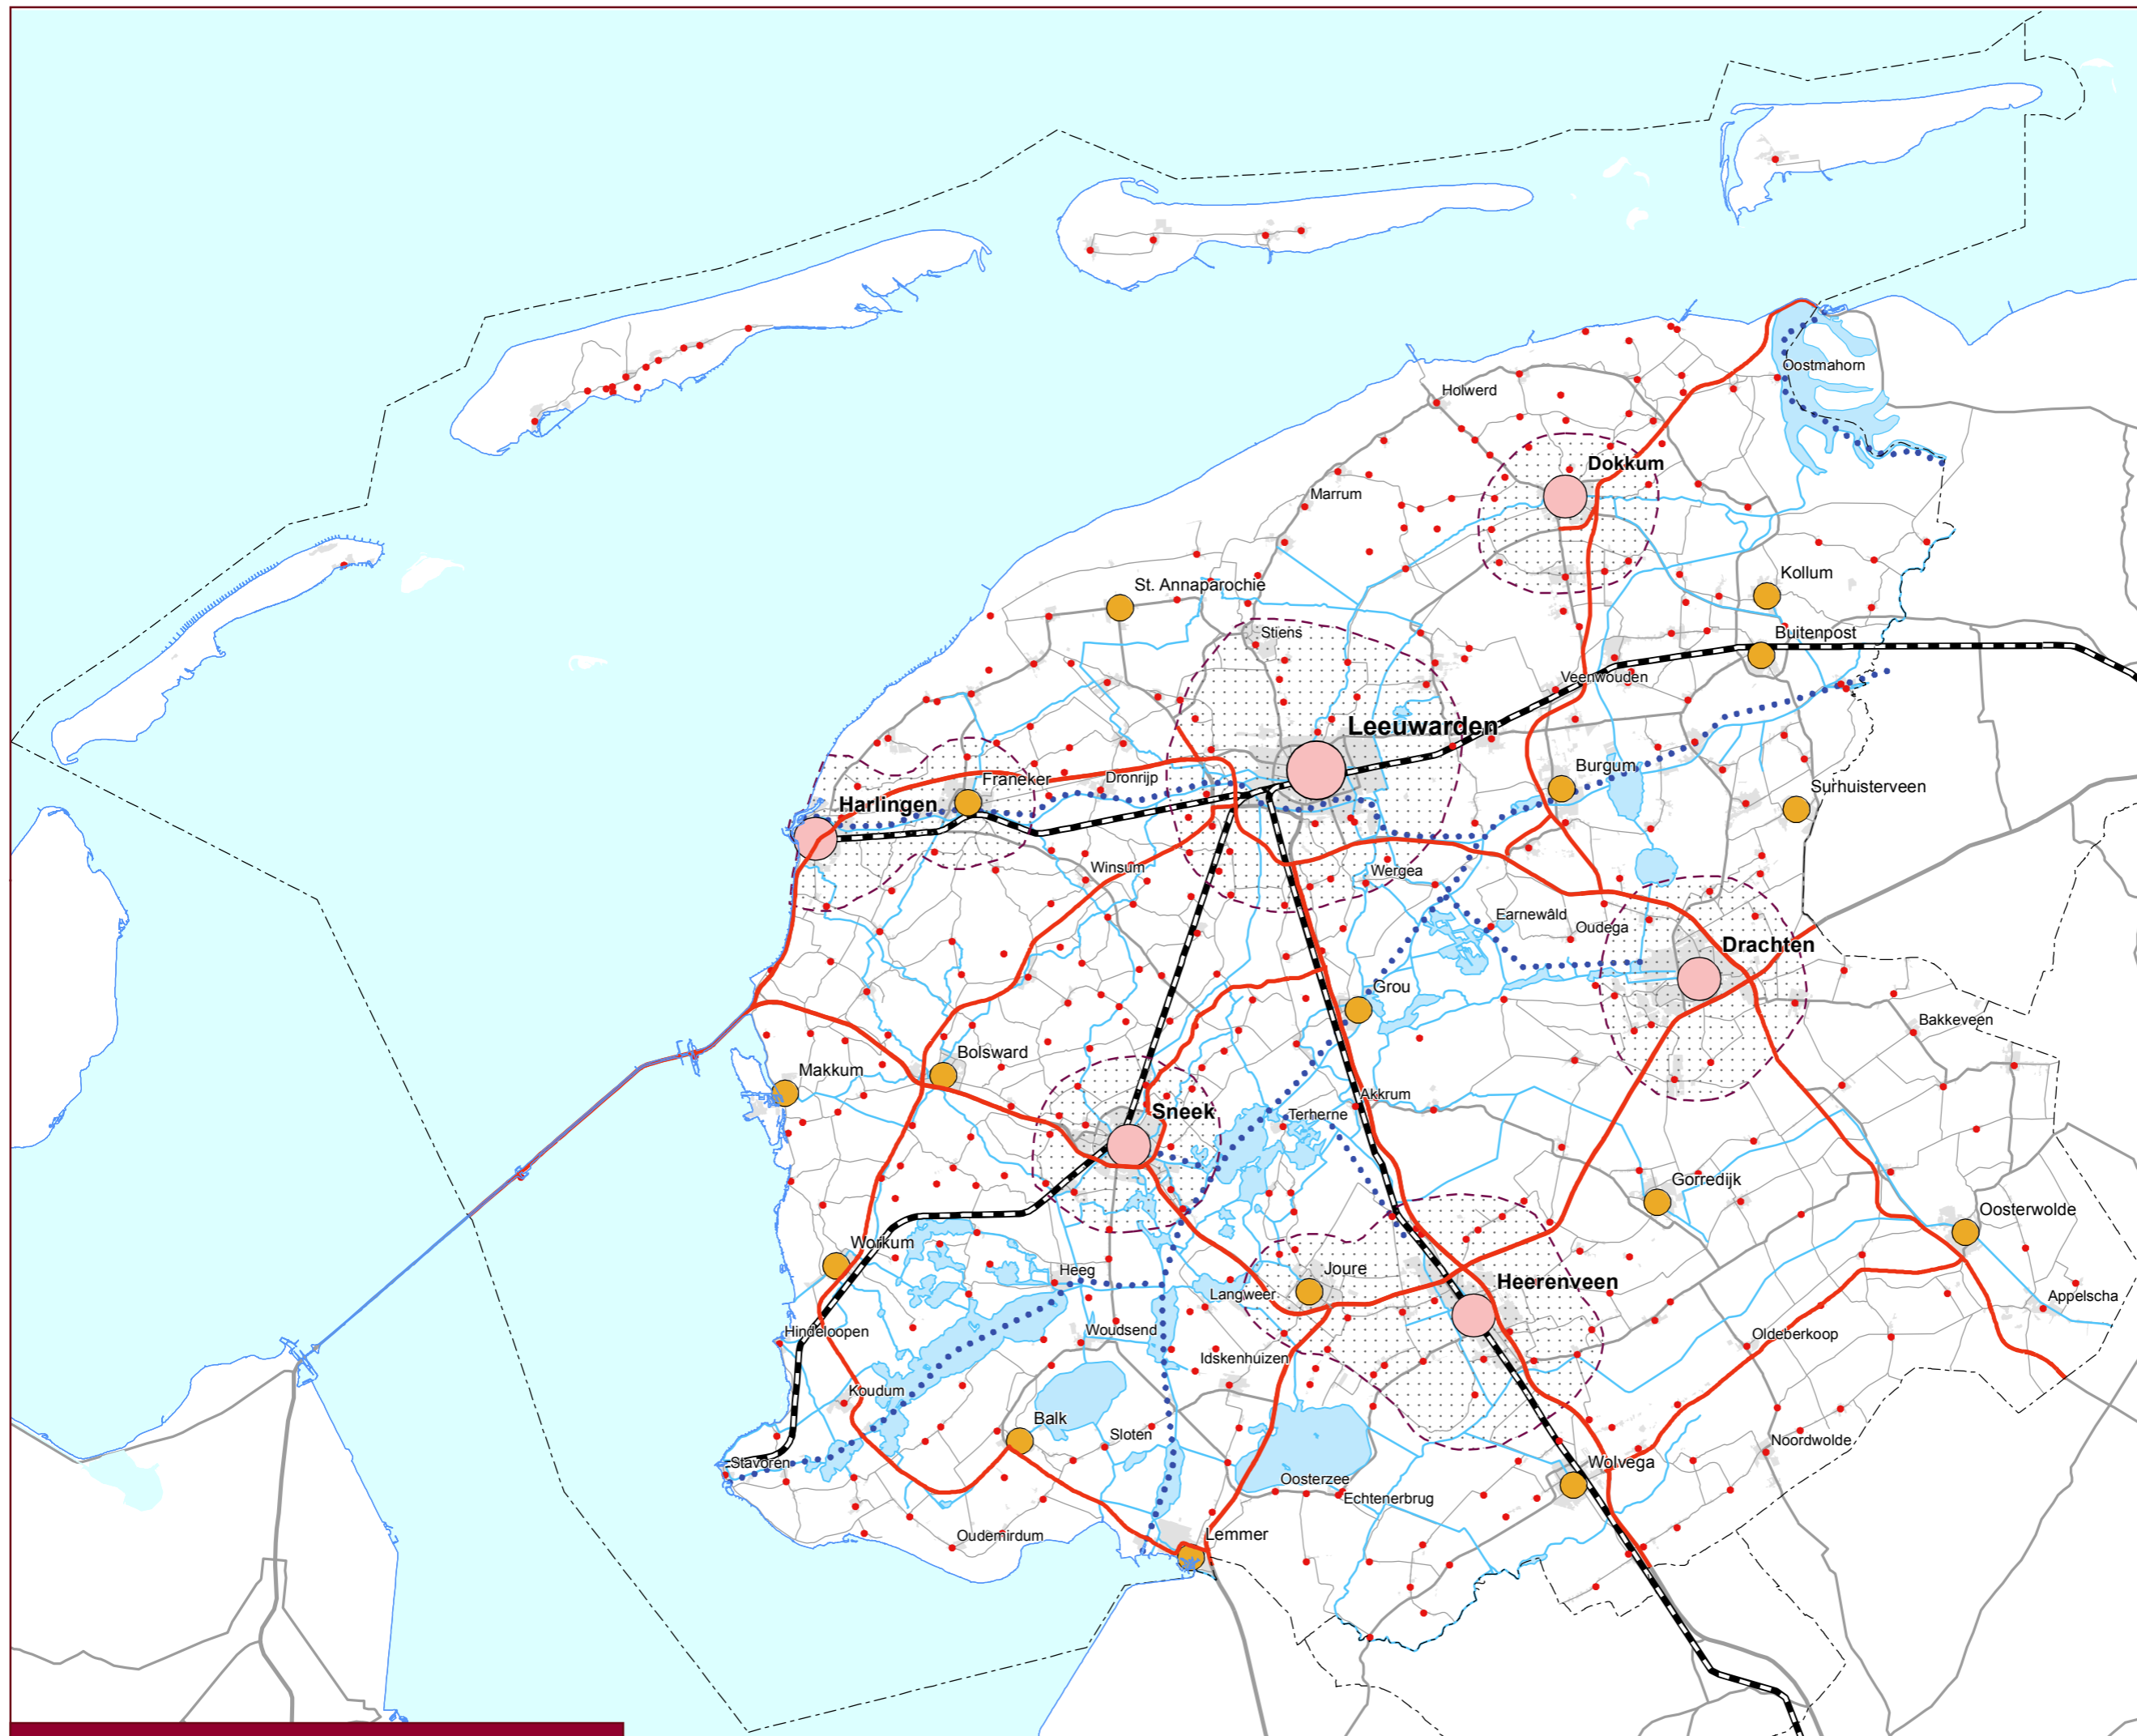

Kernenstructuur en netwerkverbindingen

Kaart behorende bij de
Verordening Romte Fryslân 2014

Kaart 2

- kernenstructuur
- stedelijke centra
 - regionale centra
 - overige kernen
 - stedelijke bundelingsgebieden
- netwerkverbindingen
- stroomwegen
 - spoorlijn
 - vaarweg CEMT III+IV+Va

Bron: Streekplan Fryslân 2007

Datum: 18 juni 2014
q:\opdr\ruimte\verordening\2013 kernen.mxd
kaart: Beleids- en Geo-Informatie