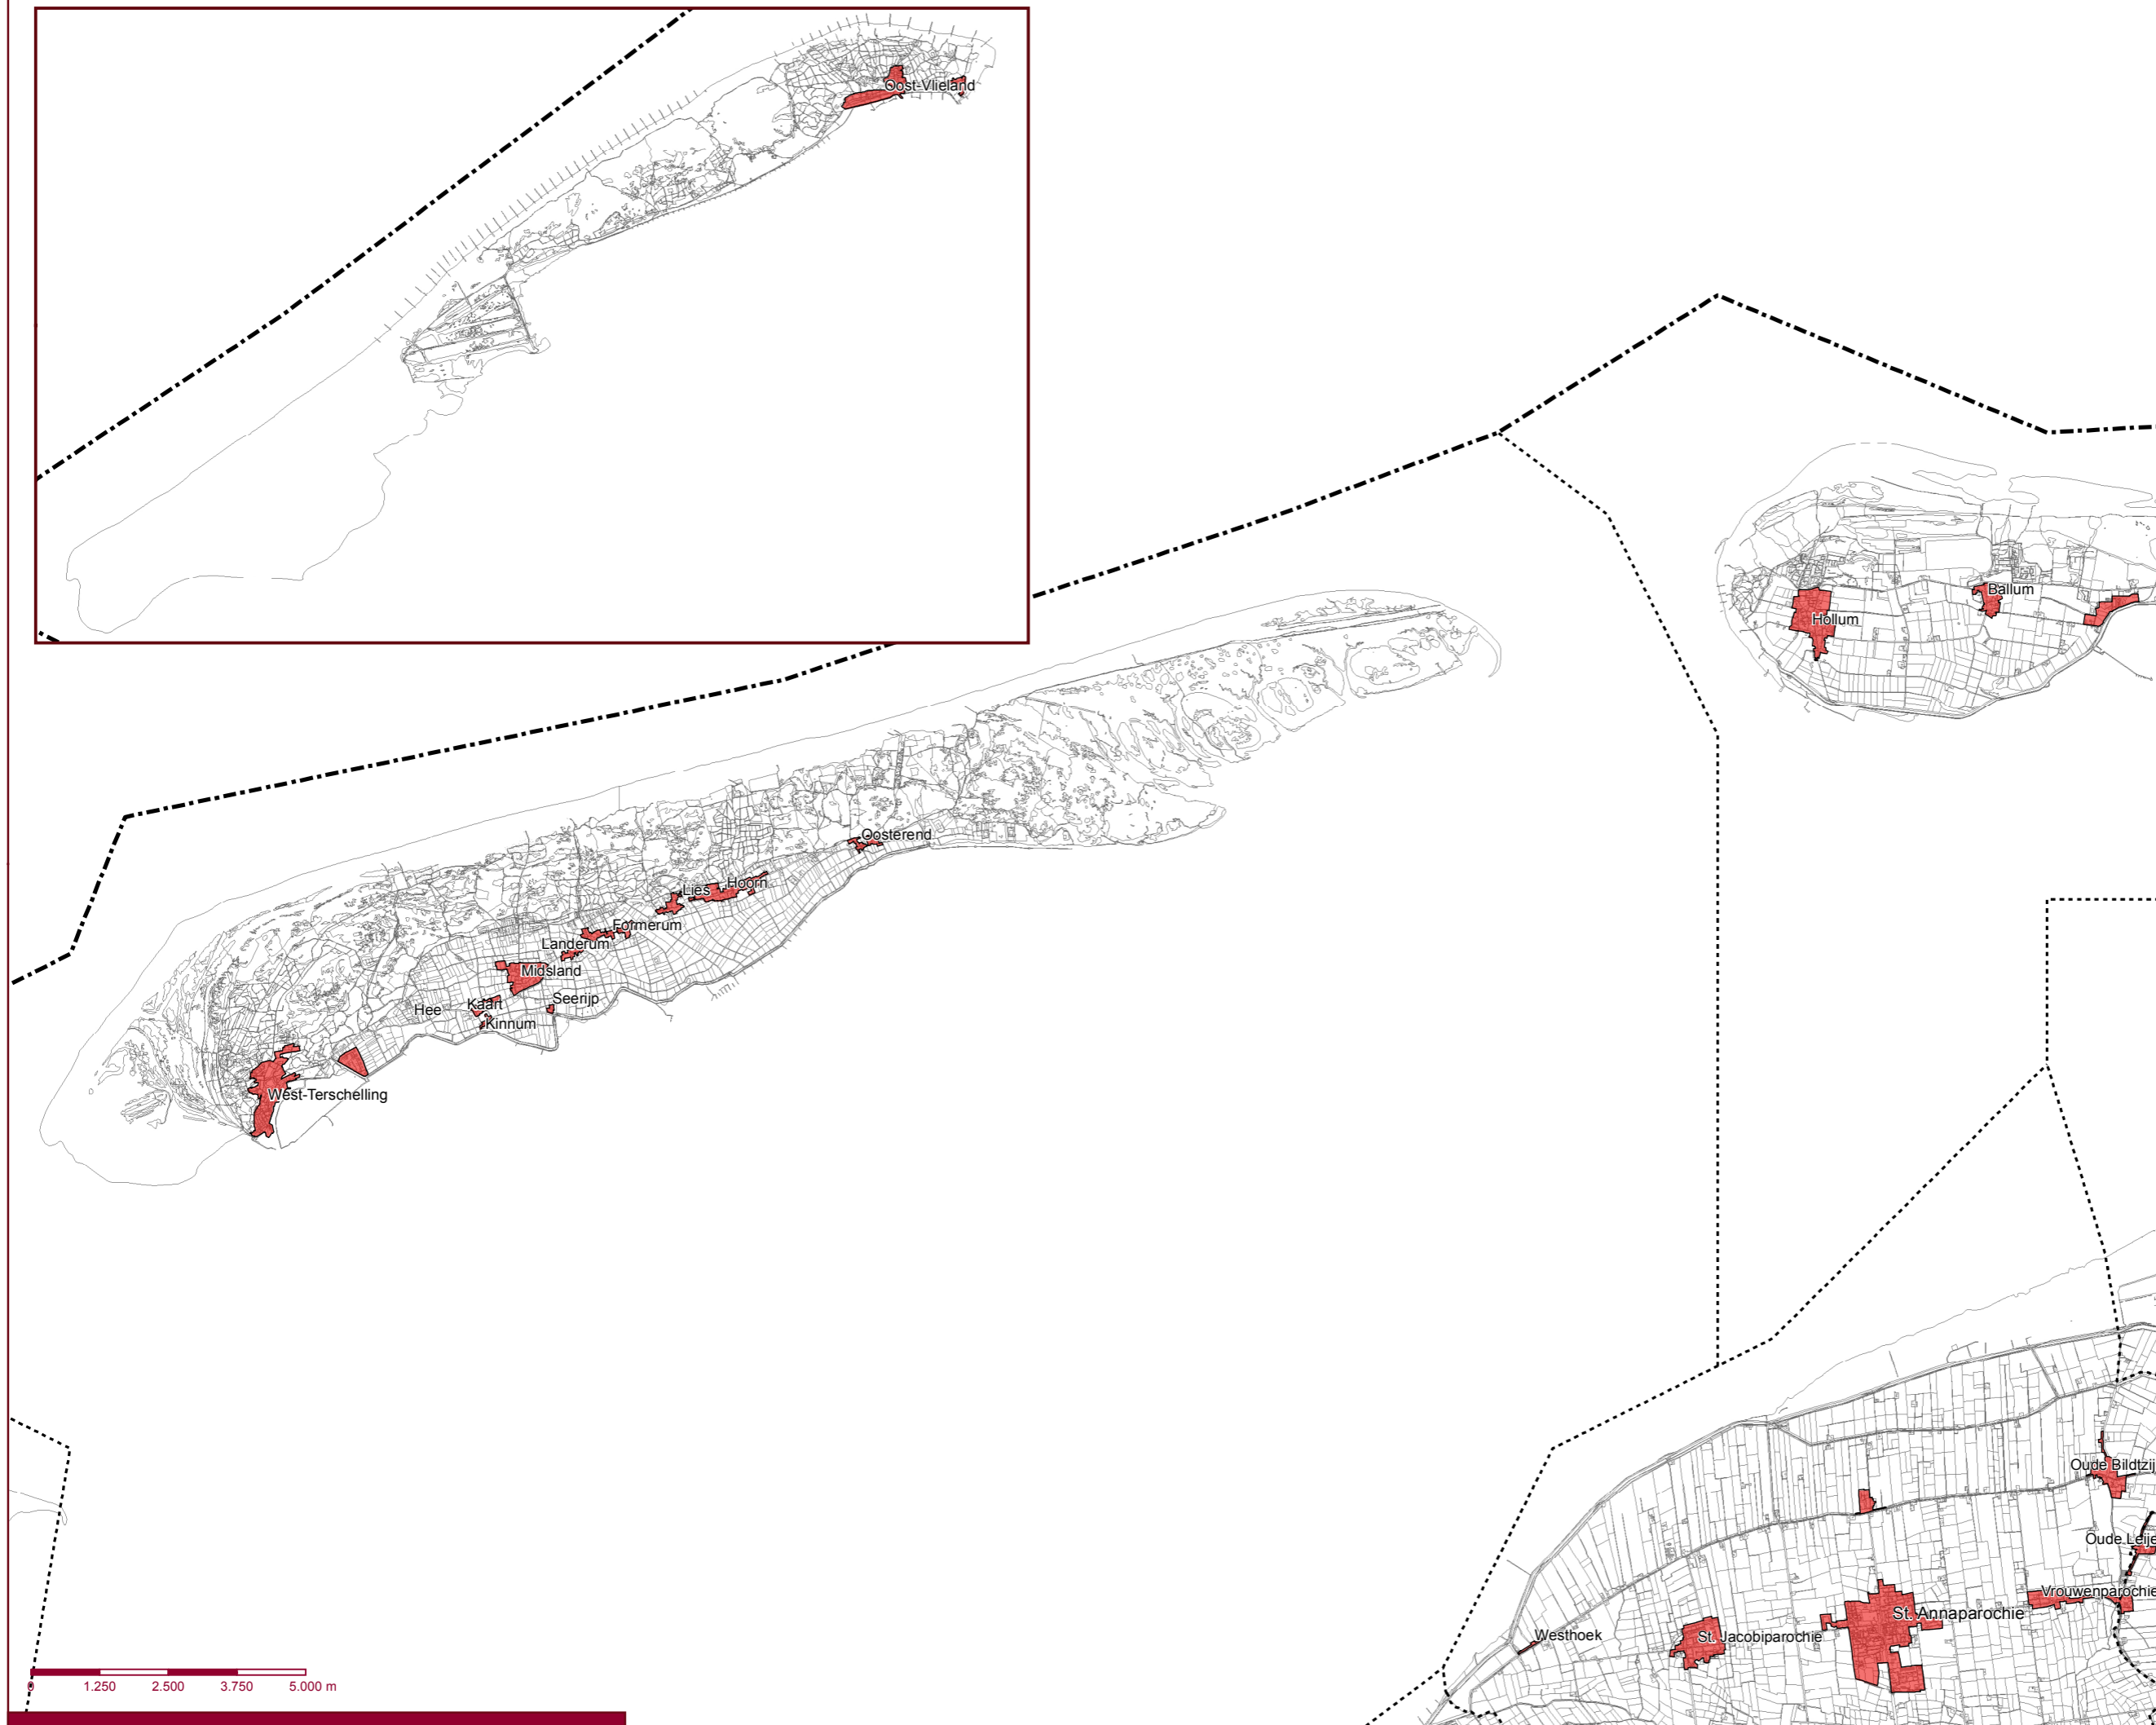

Begrenzing bestaand stedelijk gebied

Kaart behorende bij de
Verordening Romte Fryslân 2014

Kaart 1 - 6

bestaand stedelijk gebied