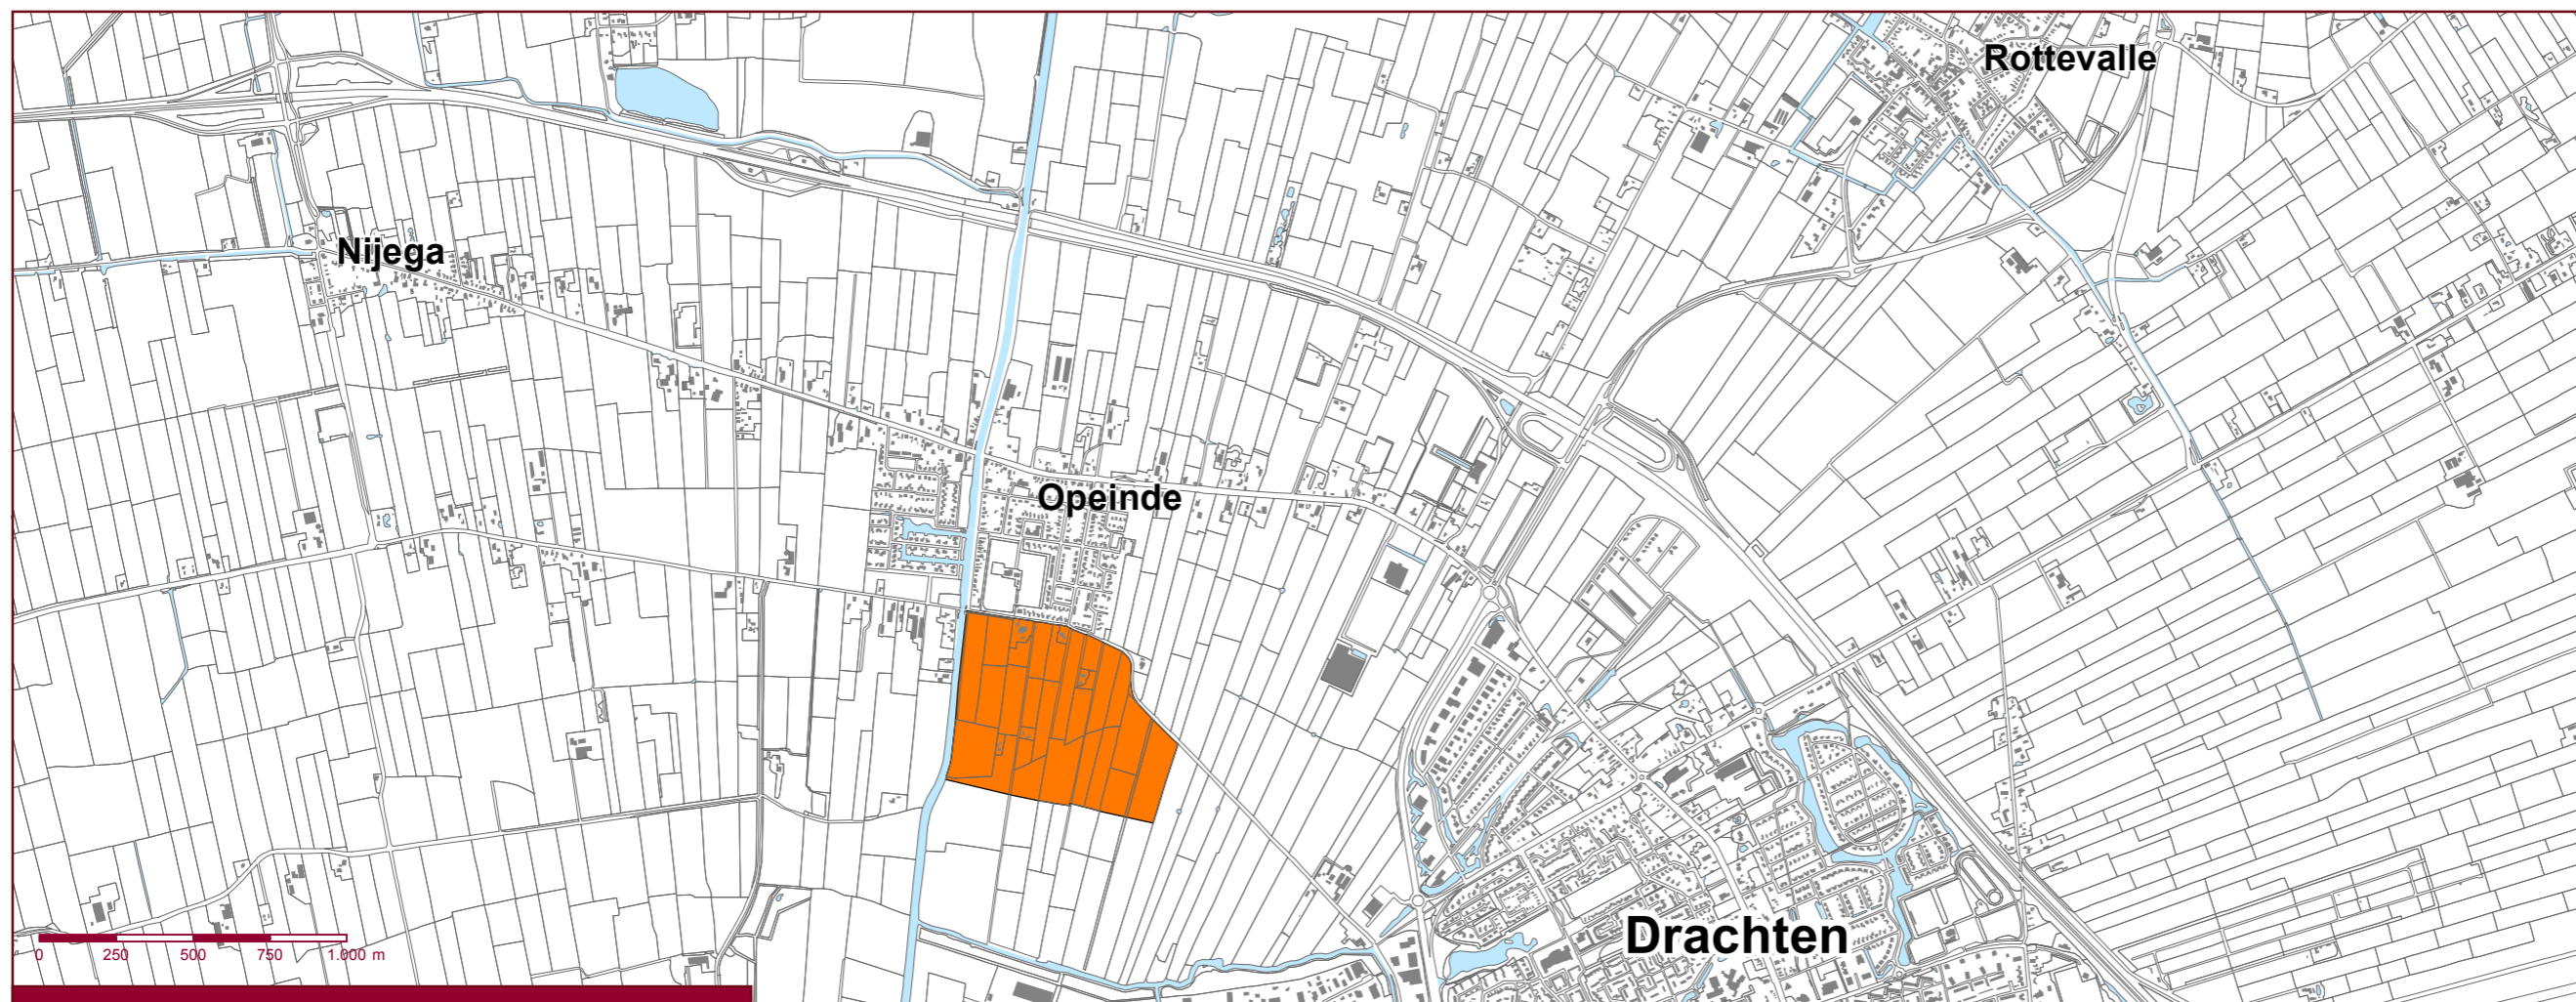

Bijzondere afwijkingen

Kaart behorende bij de
Verordening Romte Fryslân 2014

Kaart 8

-  Westergeest - Ljeppershiem
-  Driezum - Bungalowpark

-  Opeinde - De Peinder Mieden

Datum: 18 juni 2014

q:\opdr\ruimte\verordening\glastuinbouw.mxd
kaart: Beleids- en Geo-Informatie