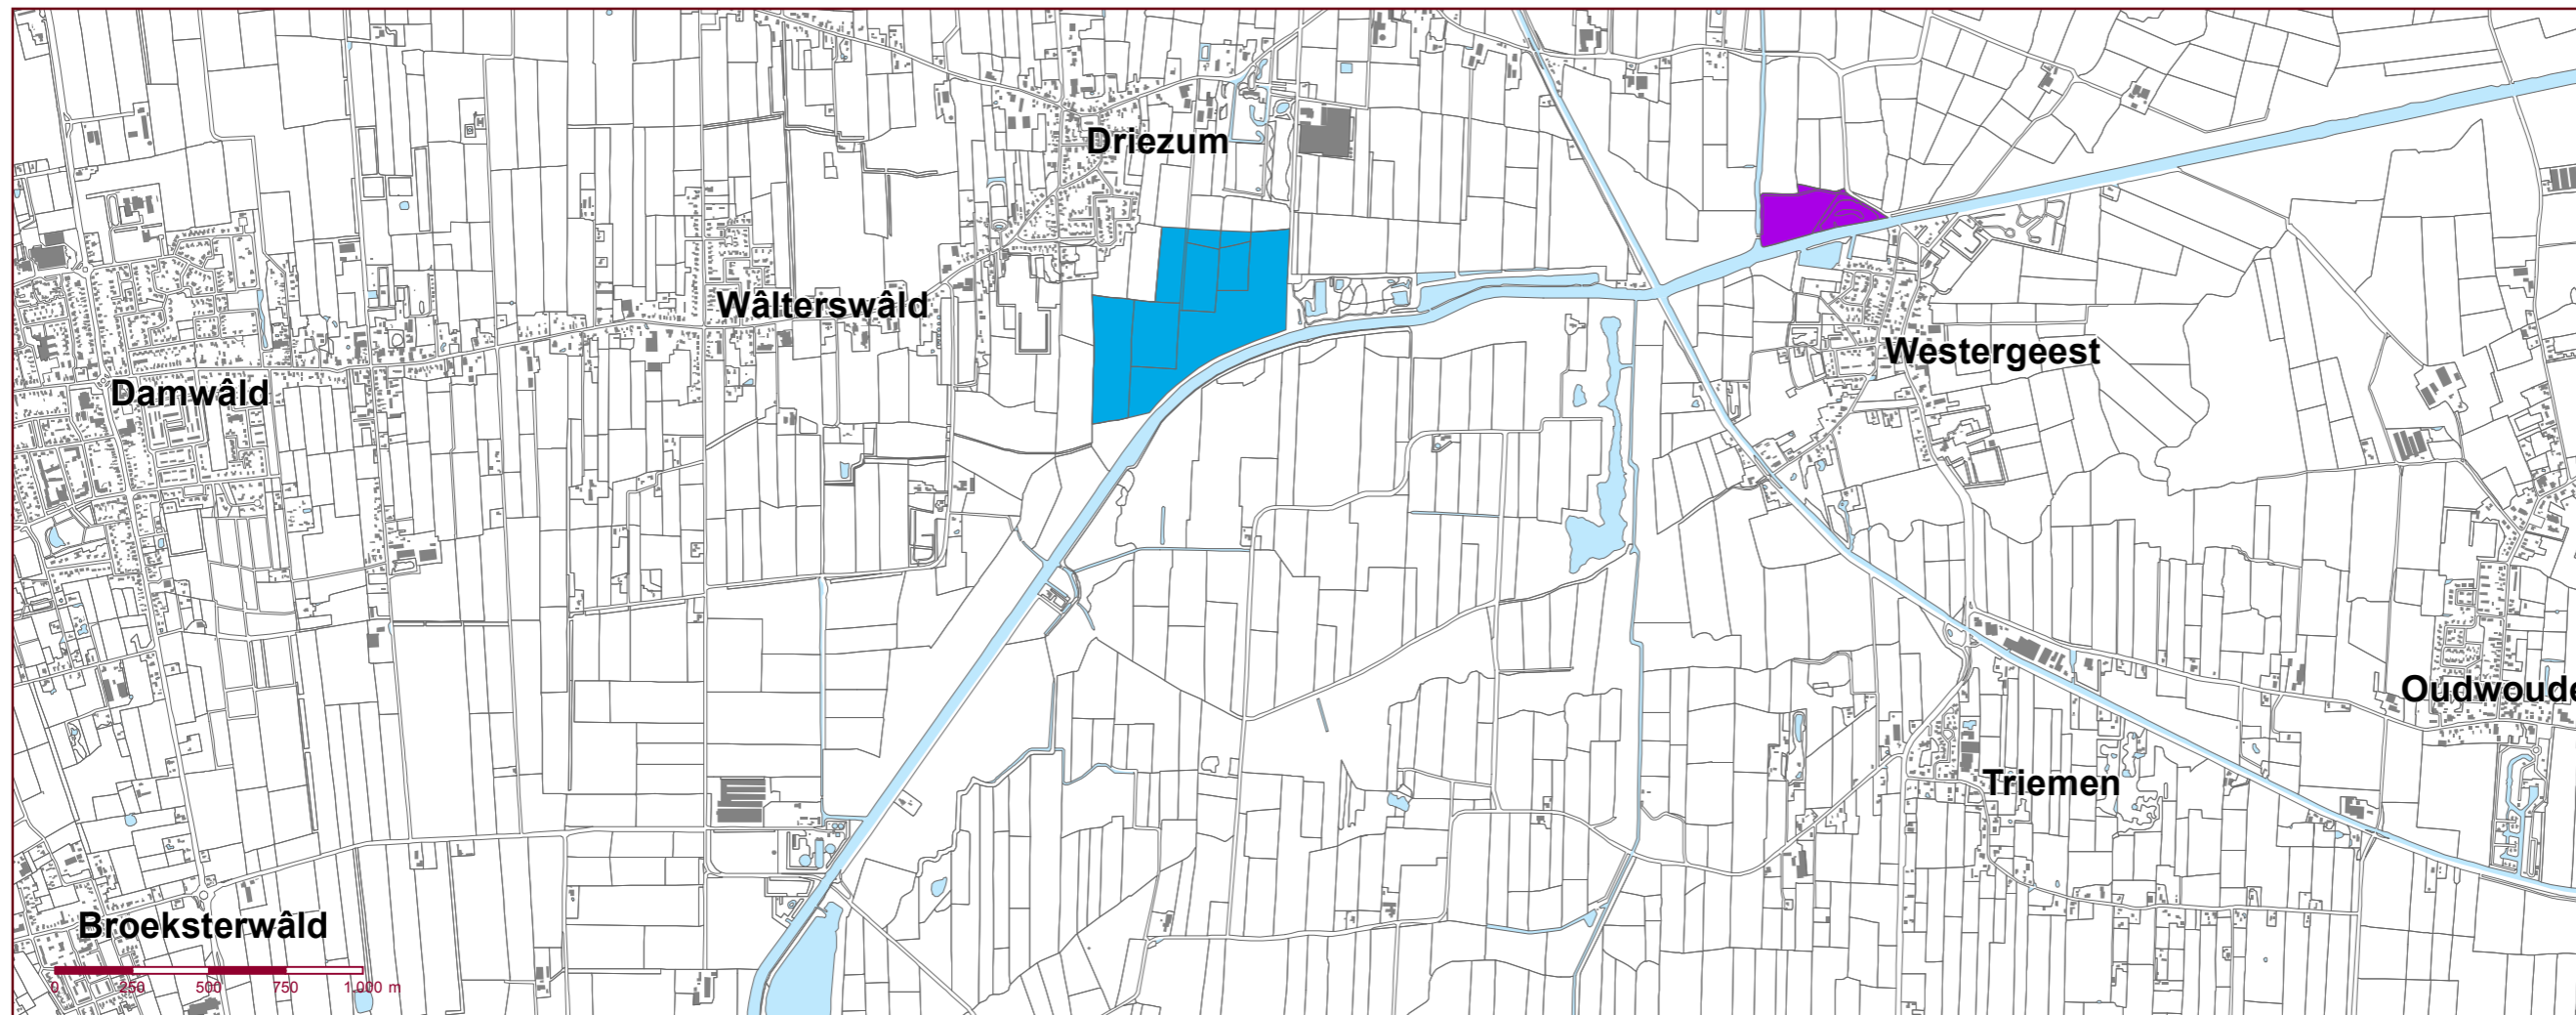

Bijzondere afwijkingen

Kaart behorende bij de
Verordening Romte Fryslân 2014

Kaart 8

-  Westergeest - Ljeppershiem
-  Driezum - Bungalowpark

-  Opeinde - De Peinder Mieden

Datum: 18 juni 2014

q:\opdr\ruimte\verordening\glastuinbouw.mxd
kaart: Beleids- en Geo-Informatie