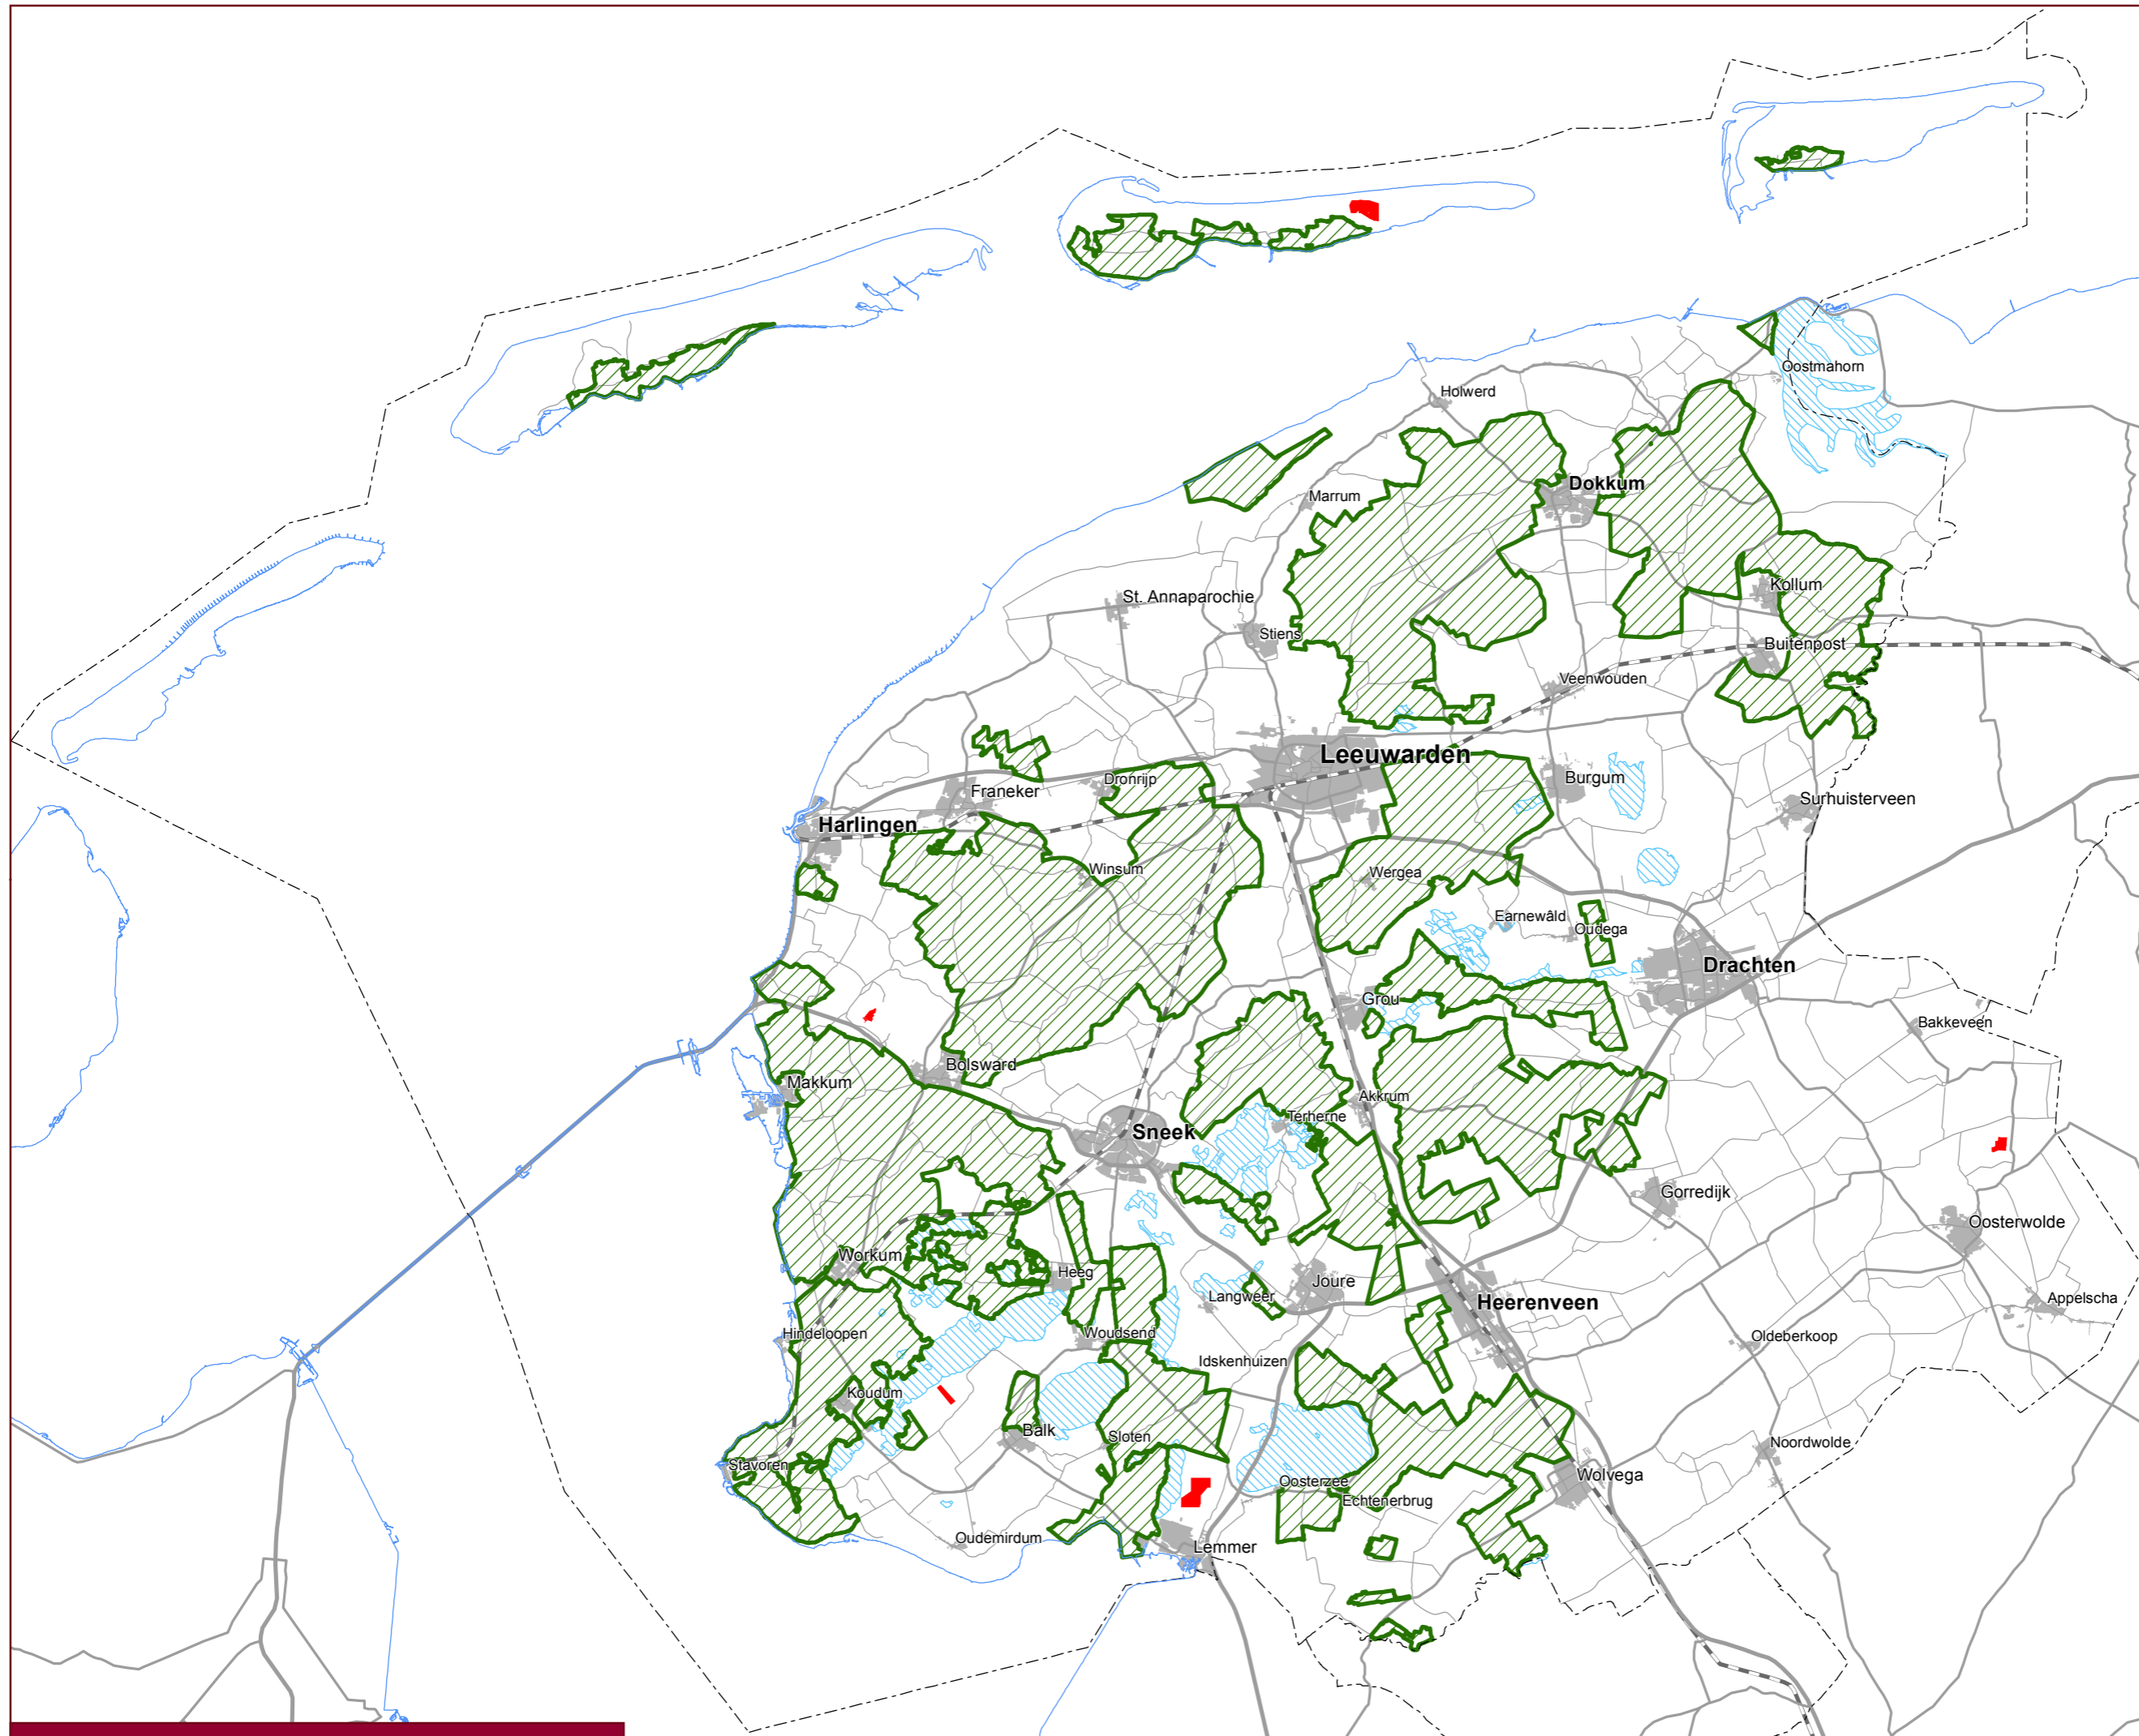

## Weidevogelgebieden

Kaart behorende bij de  
Verordening Romte Fryslân 2014

Kaart 7

 weidevogelkansgebieden  
 weidevogelparels