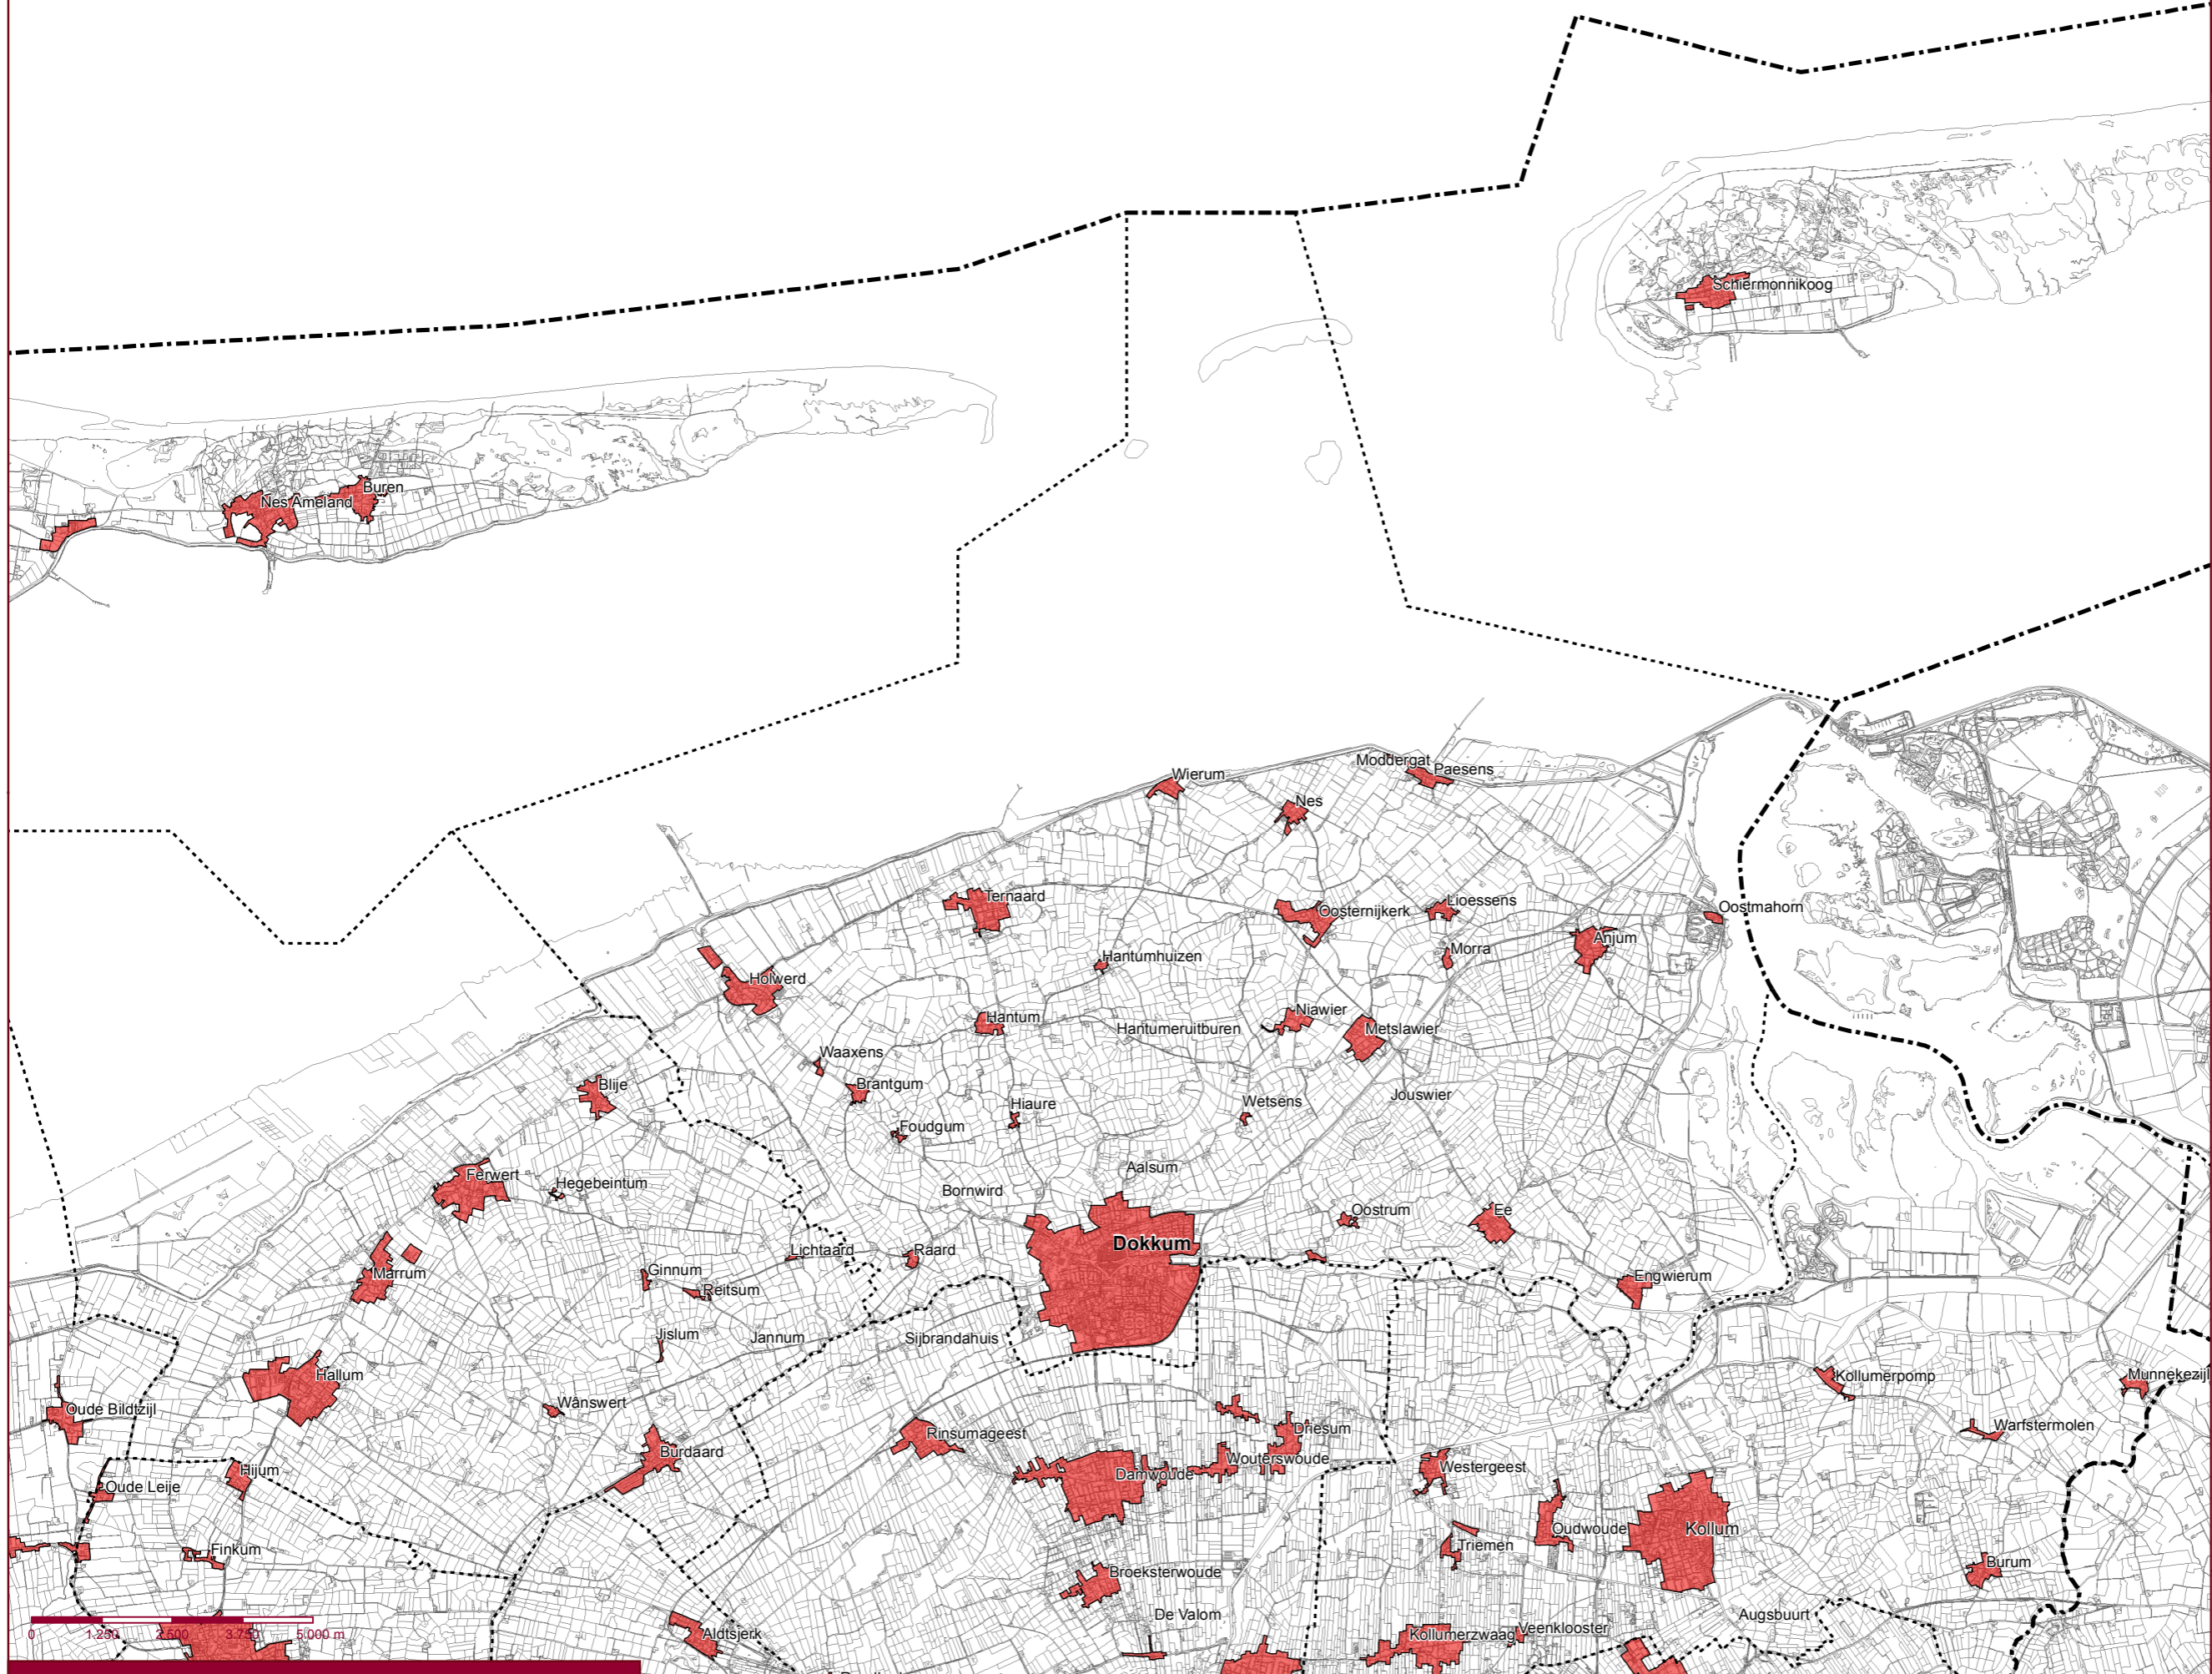

Begrenzing
bestaand stedelijk gebied

Kaart behorende bij de
Verordening Romte Fryslân 2014

Kaart 1 - 1

 **bestaand stedelijk gebied**