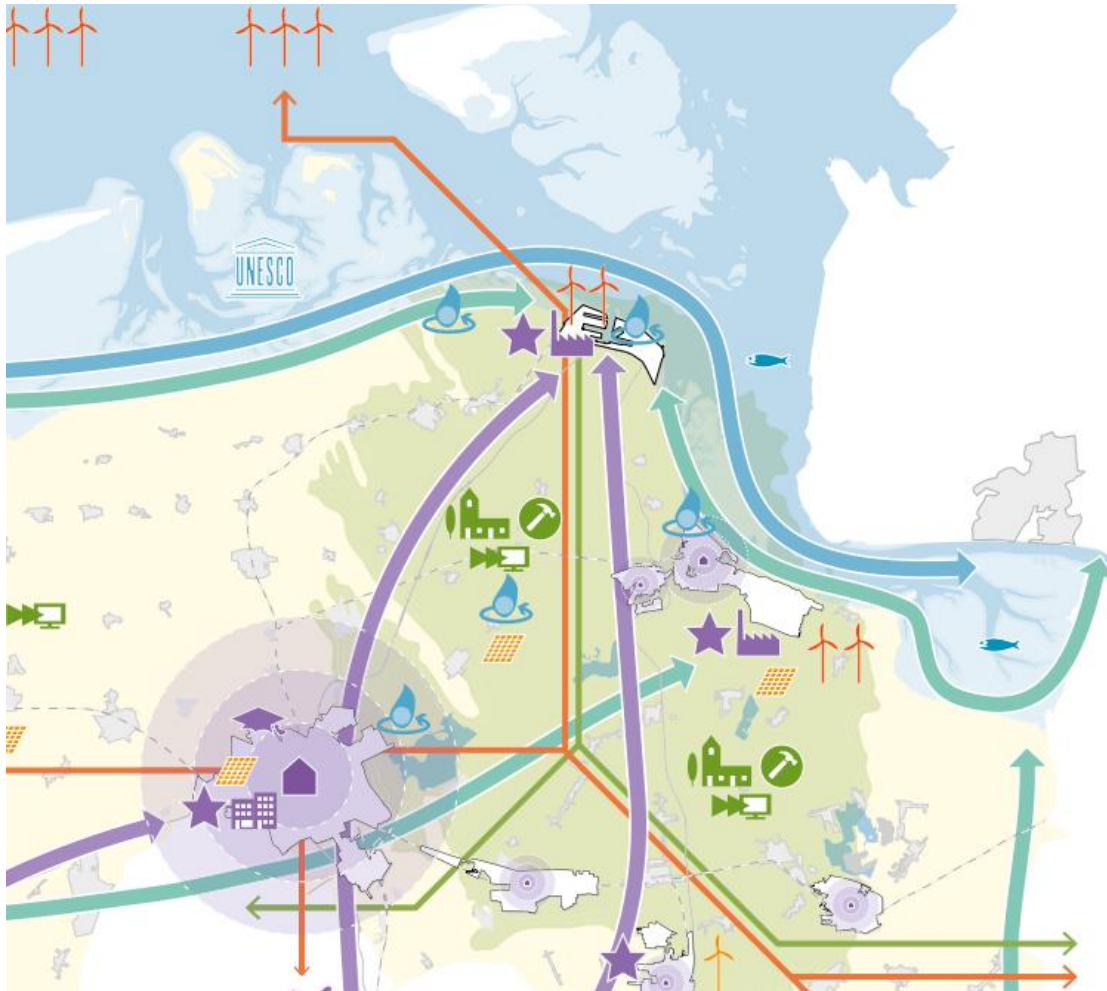

Bijlage 1 Kaartbeelden beleidsdocumenten

Kaart nationale ruimtelijke hoofdstructuur

Structuurvisie Infrastructuur en Milieu

VISIEKAART

Ontwerp-Omgevingsvisie 2016-2020 (januari 2016)

Toekomstbeeld Ruimtelijke visie Maritieme zone Delfzijl