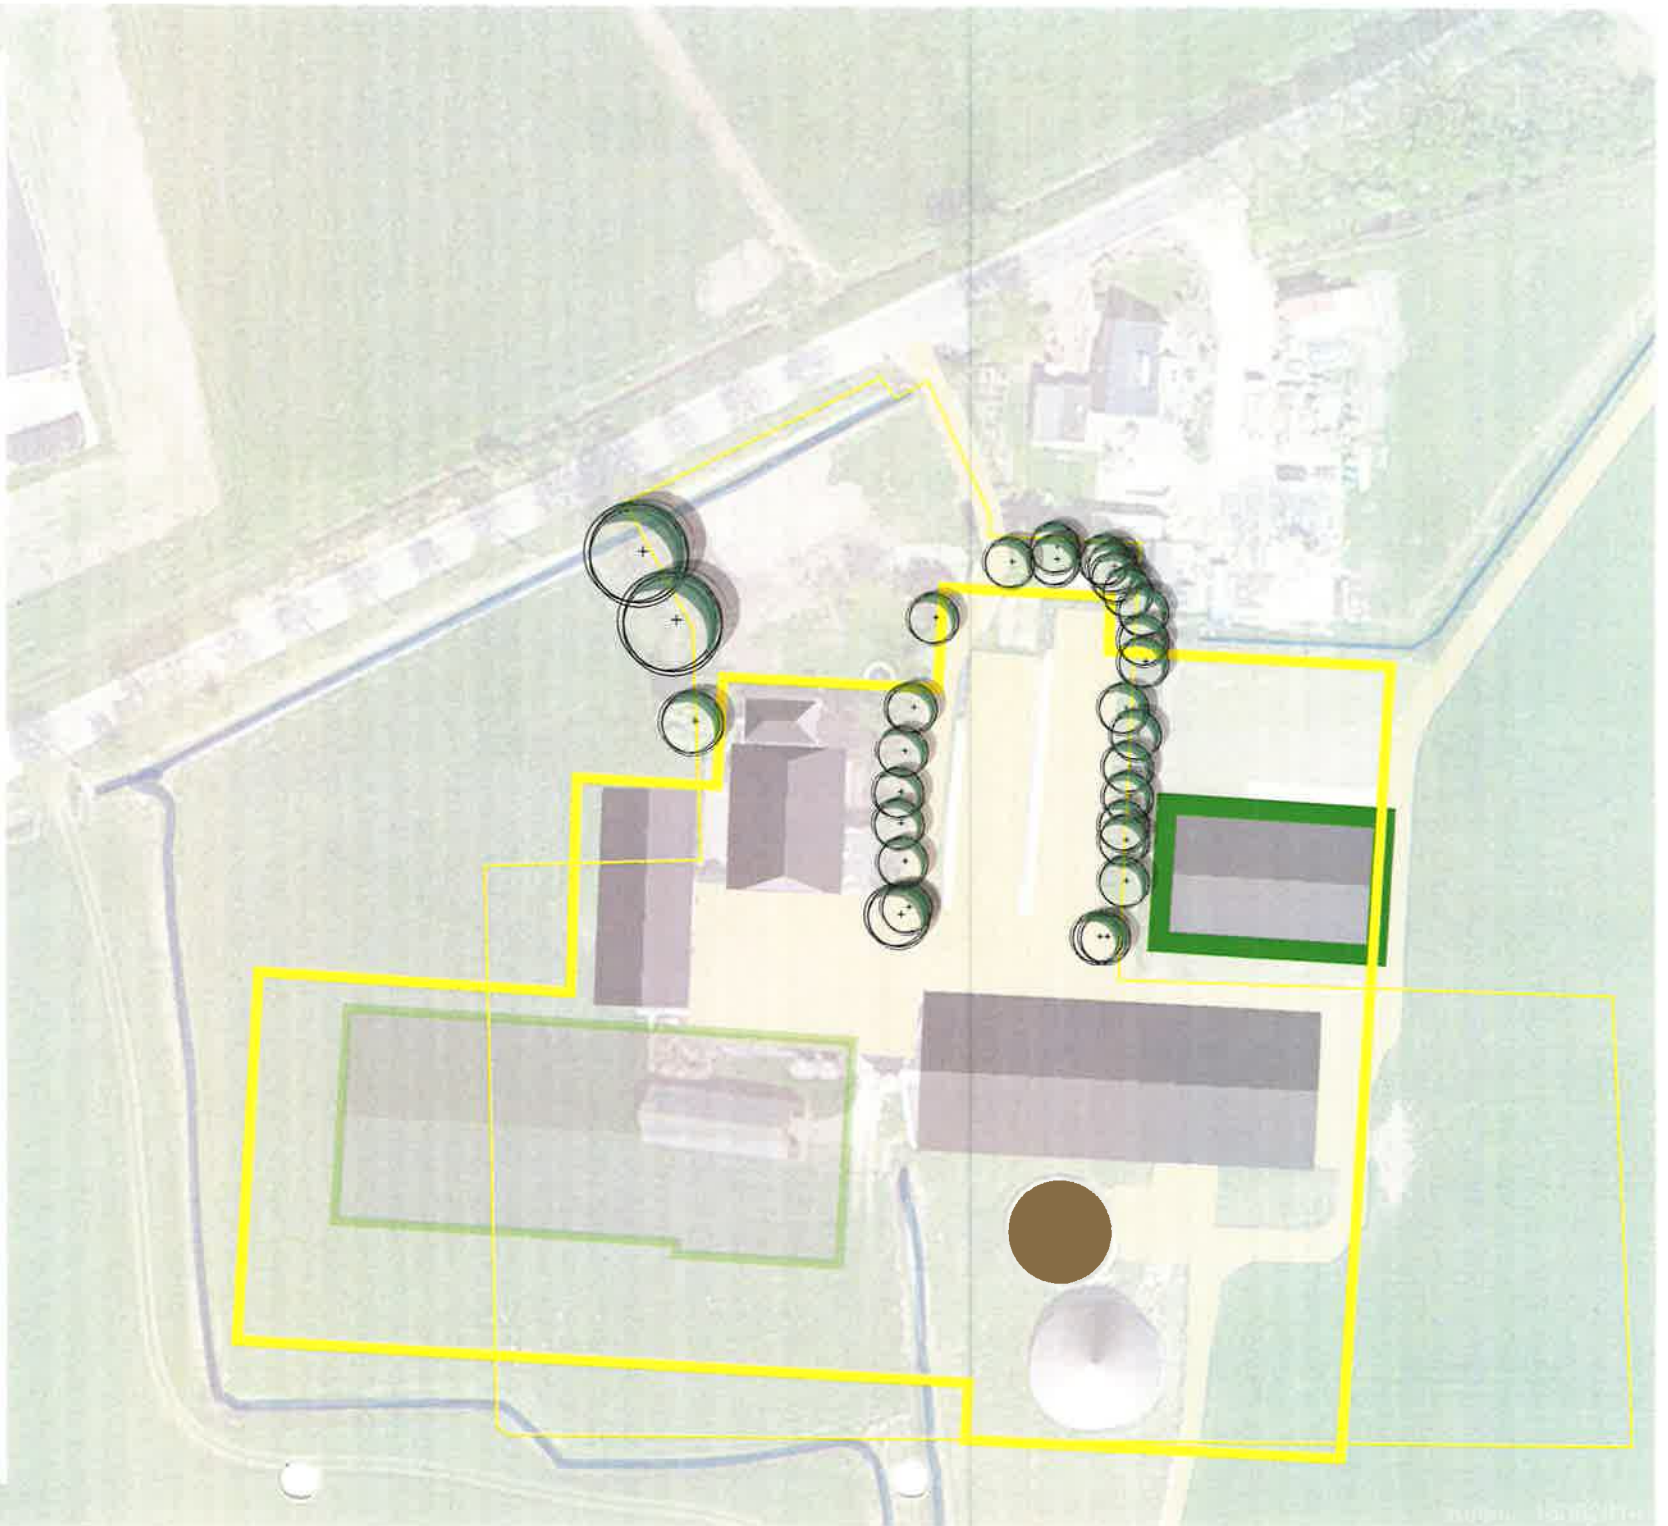

### Landschappelijke inpassing

De landschappelijke inpassing is gericht op het aanpassen van de grote volumes aan het kleinschalige landschap en het verbinden van het kerkepad aan de weg,

Het aanpassen van de grote volumes aan het kleinschalige landschap gebeurt door het plaatsen van een aantal opgaande groenelementen op die plekken waar de bouwwerken visueel gebroken worden en op plekken waar de oude en nieuwe bouwwerken in elkaars invloed komen,

Door het openen van de voorzijde van het erf en de reed en het plaatsen van hoog opgaande beplanting langs de eerste meters van de sloot die naast het kerkepad loopt wordt een verbinding gelegd tussen kerkepad en aalsumerweg.

Het bedrijf is nu nog redelijk kleinschalig en kent een bouwblok van 1,5 hA. Daarin is een werktuigberging en een Hollandse ligboxstal gelegen met daarbij de oude boerderij met woonhuis en twee sleufsilo's.

Aanleiding voor het keukentafelgesprek was de bouw van een werktuigbergin op de noordoosthoek van het bedrijf. Deze valt buiten het huidige bouwblok en een aanpassing daarvan is dus noodzakelijk.

Uitkomst is een nieuw bouwblok van 1,3hA met daarin ruimte voor een nieuw bouwblok en eventuele uitbreiding van de voederopslag.