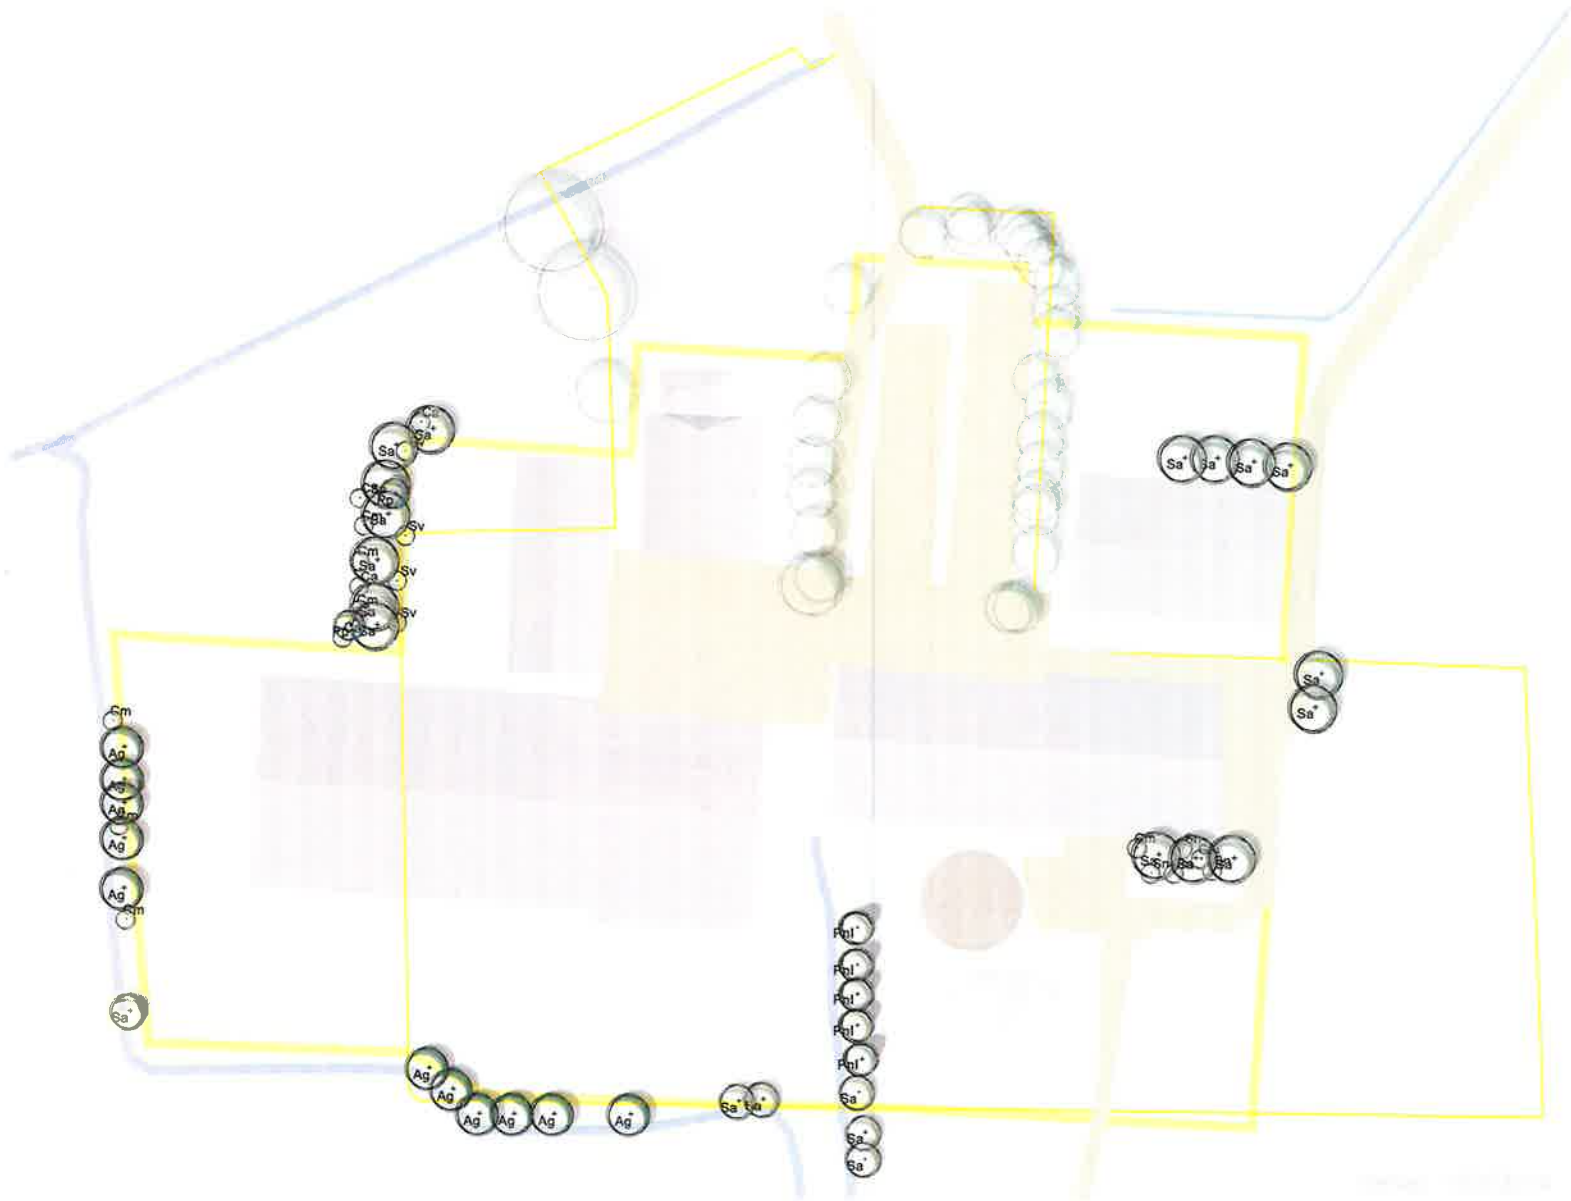

20m

Bepantingsplan

- Italiaanse populier
  Populus nigra 'Italica'
- Schietwilg
  Salix alba
- Knotwilg
  Salix alba (knot)
- Vogelkers
  Prunus padus
- Zwarte els
  Alnus glutinosa
- Hazelaar
  Corylus avellana
- Katwilg
  Salix viminalis
- Meidoorn
  Crateagus monogyna
- Sleedoorn
  Prunus spinosa
- Vlier
  Sambucus nigra

LIBAU

stichting ter bevordering en instandhouding
van de bouwkundige en landschappelijke
schoonheid in de provincie Groningen