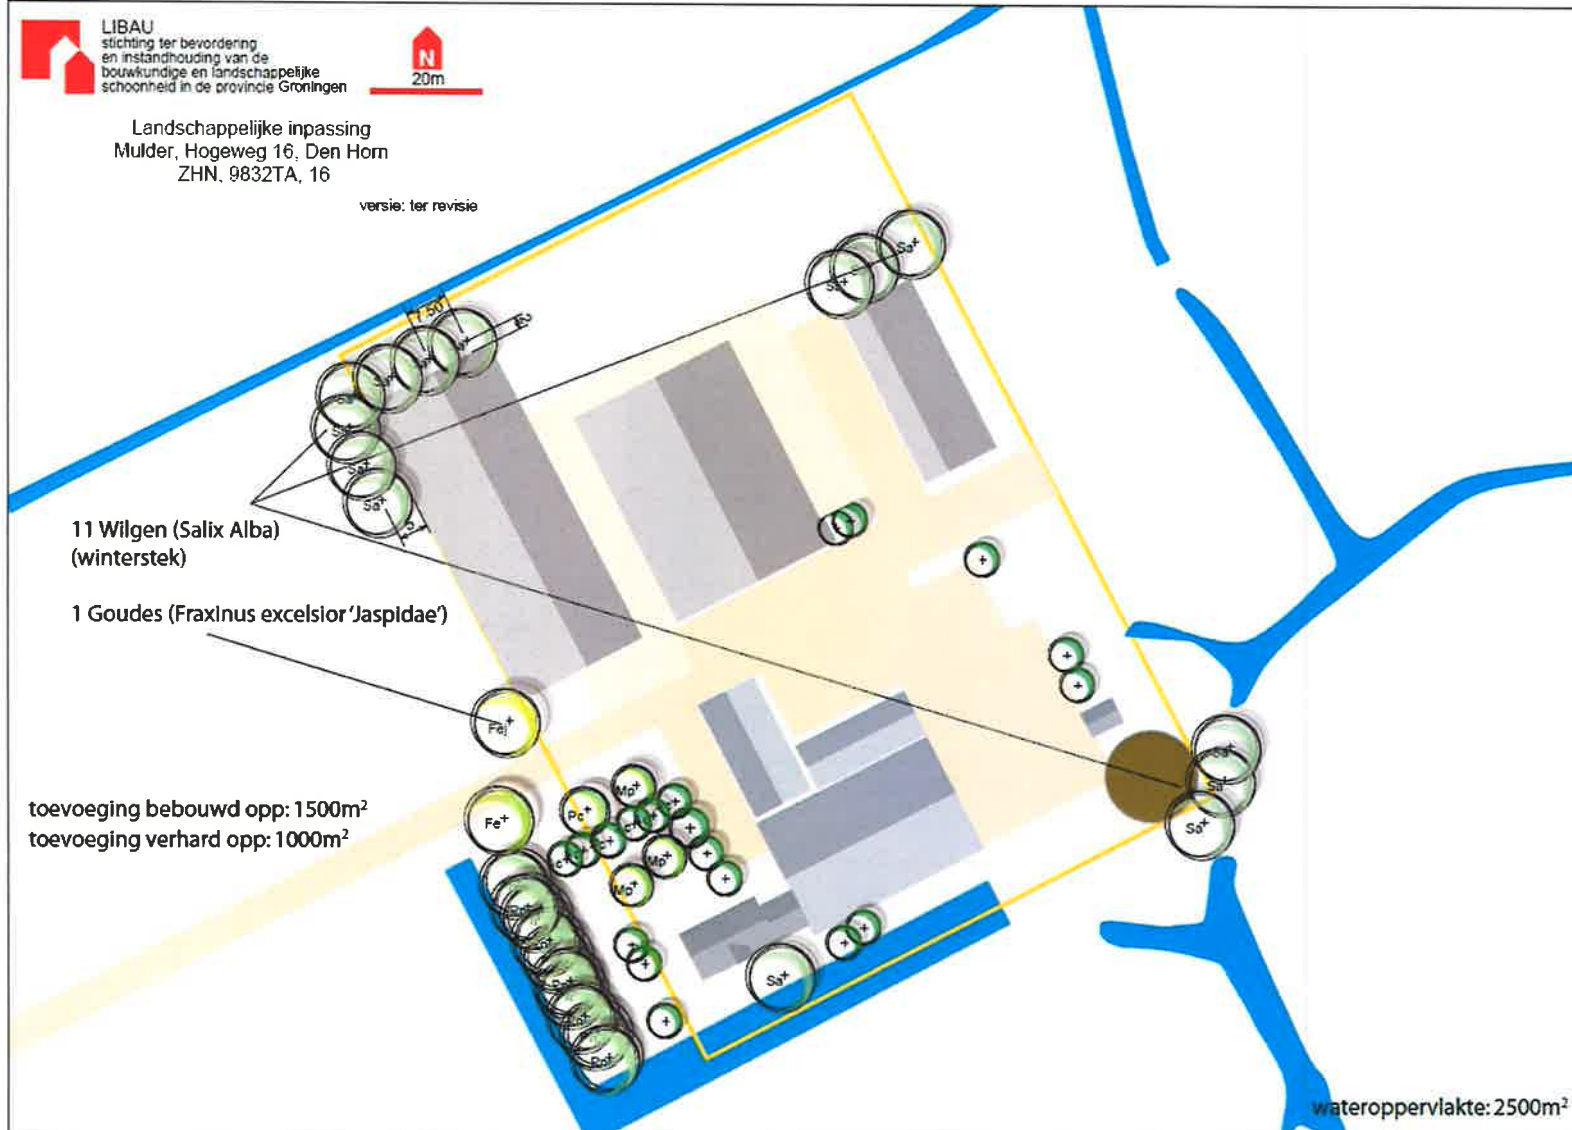

LIBAU  
stichting ter bevordering  
en instandhouding van de  
bouwkundige en landschappelijke  
schoonheid in de provincie Groningen

Landschappelijke inpassing  
Mulder, Hogeweg 16, Den Horn  
ZHN. 9832TA, 16

versie: ter revisie

Afb. 5 Landschappelijke inpassing