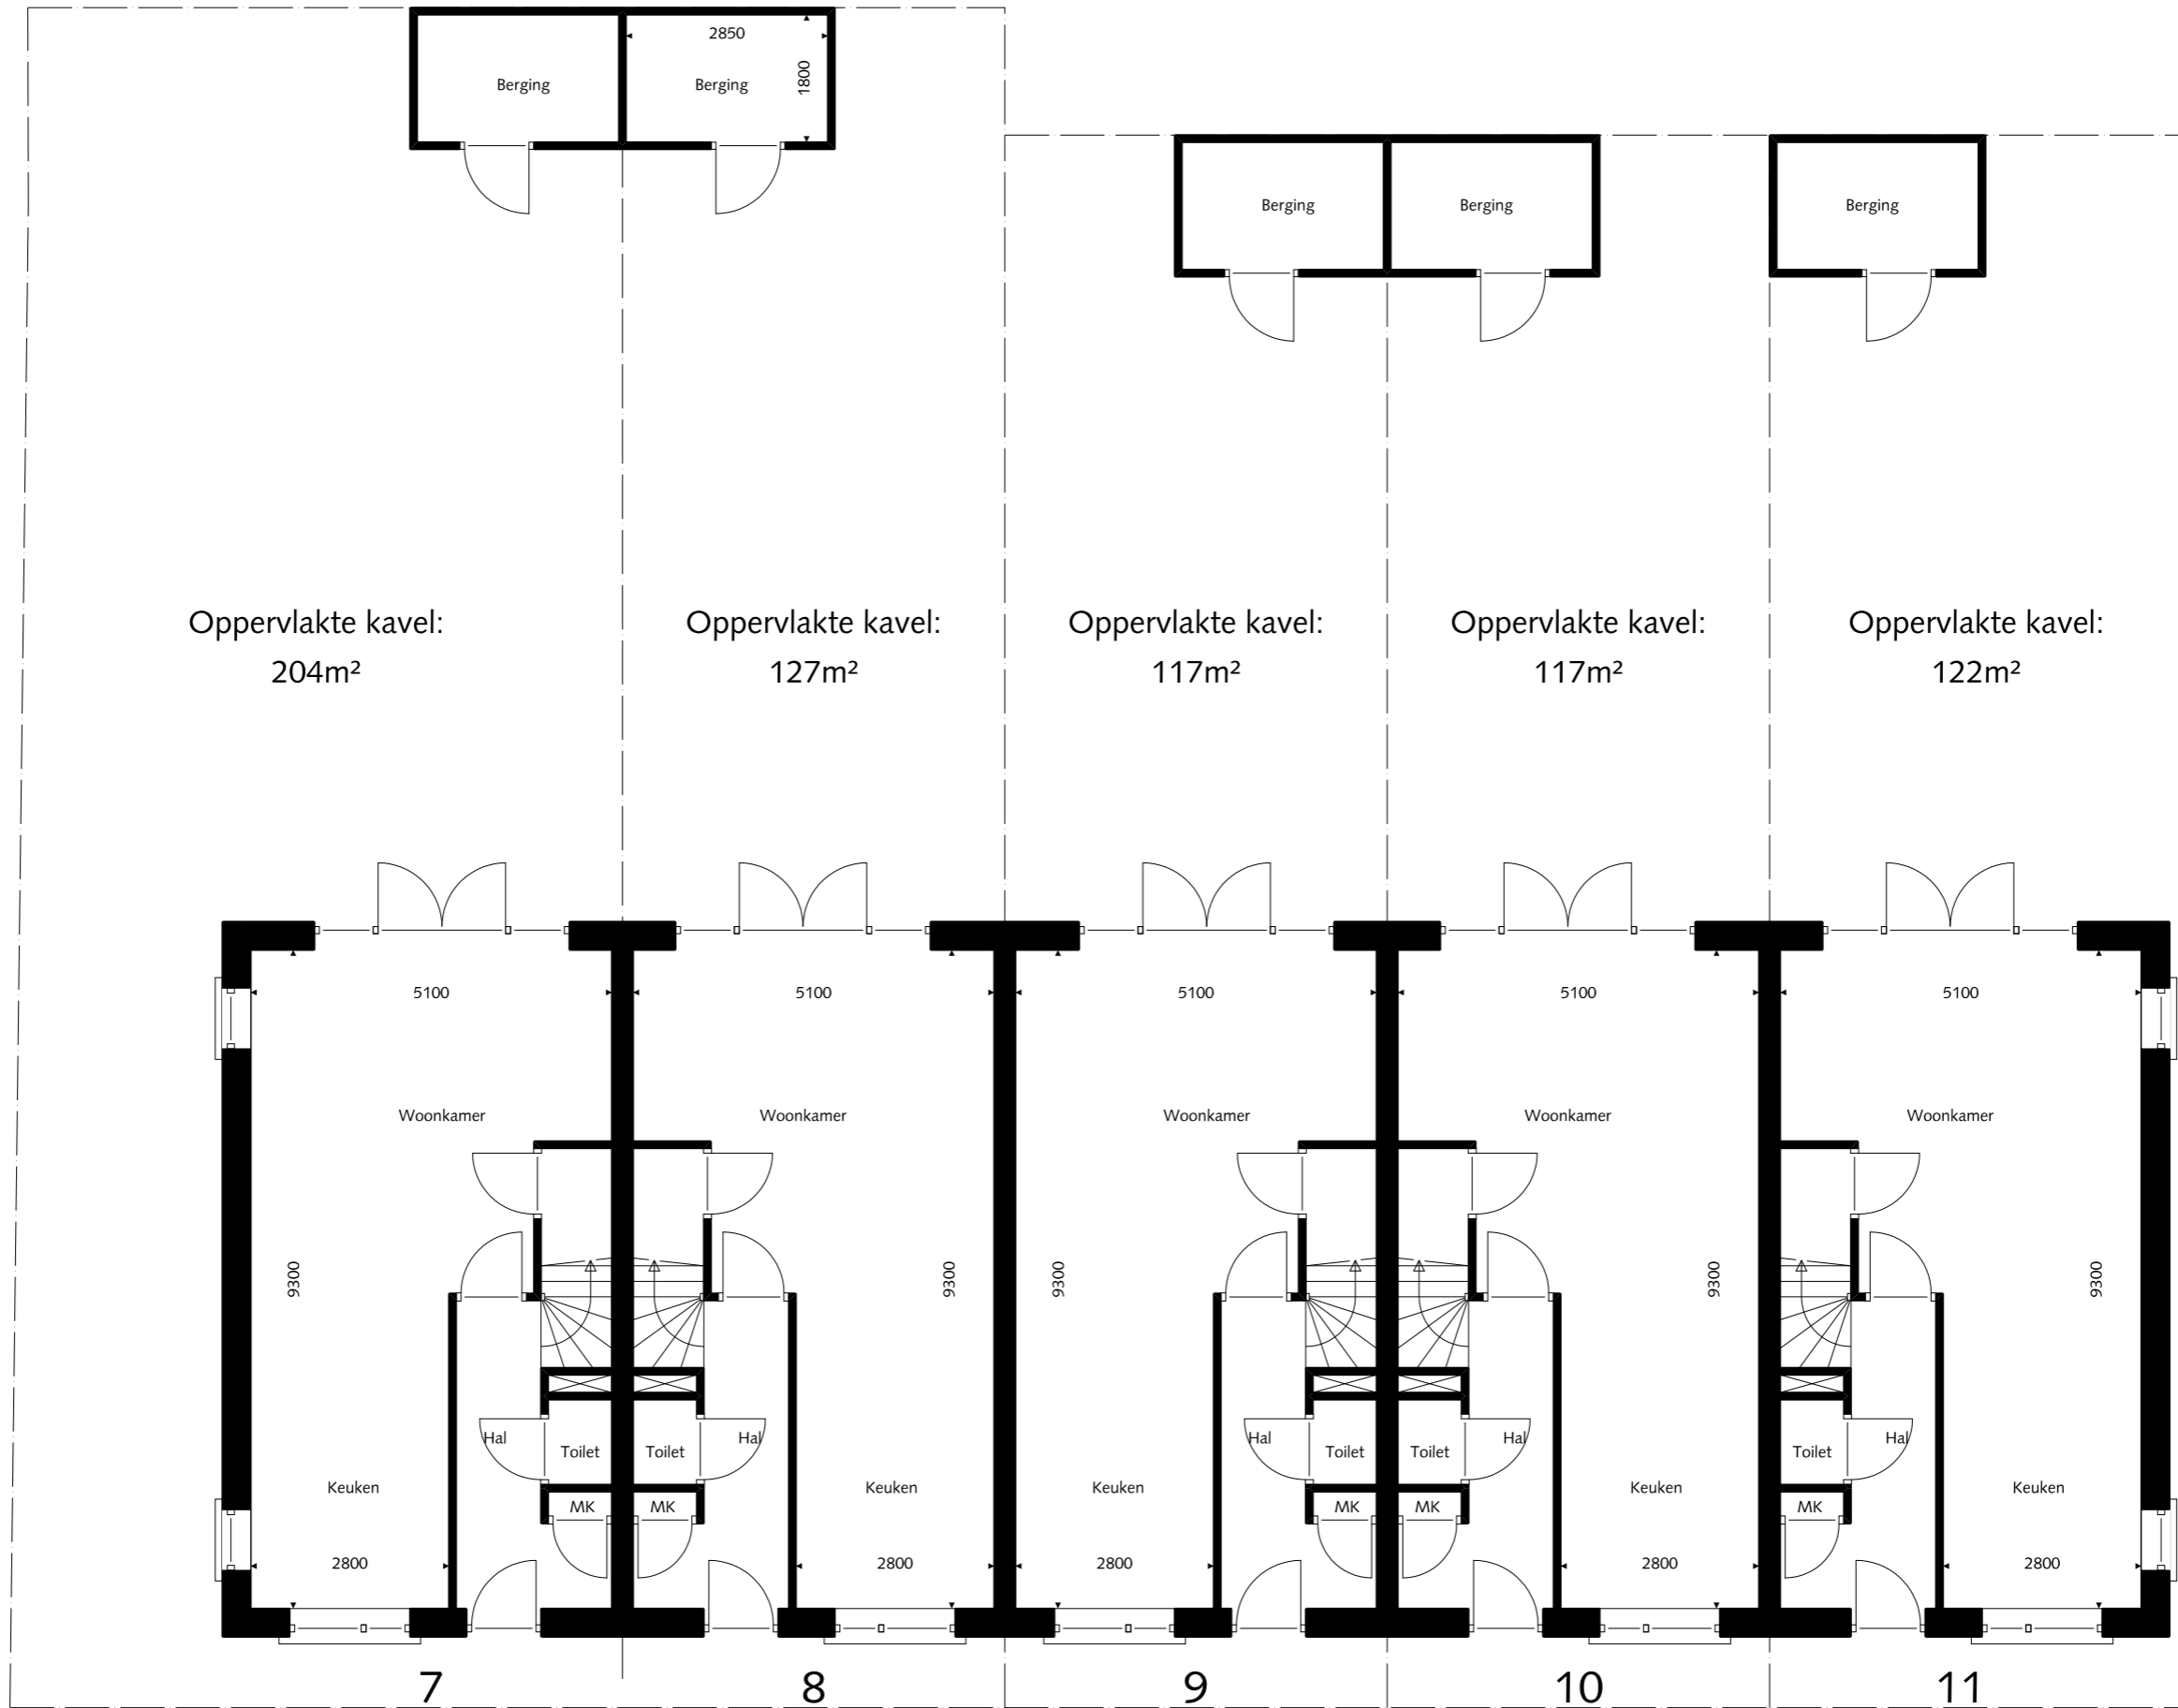

Doorsnede F-F

1234 - Meelfabriek Ameide

Begane grond

17- mei 2017

1234 - Meelfabriek Ameide

Verdieping

17- mei 2017

1234 - Meelfabriek Ameide Zolder