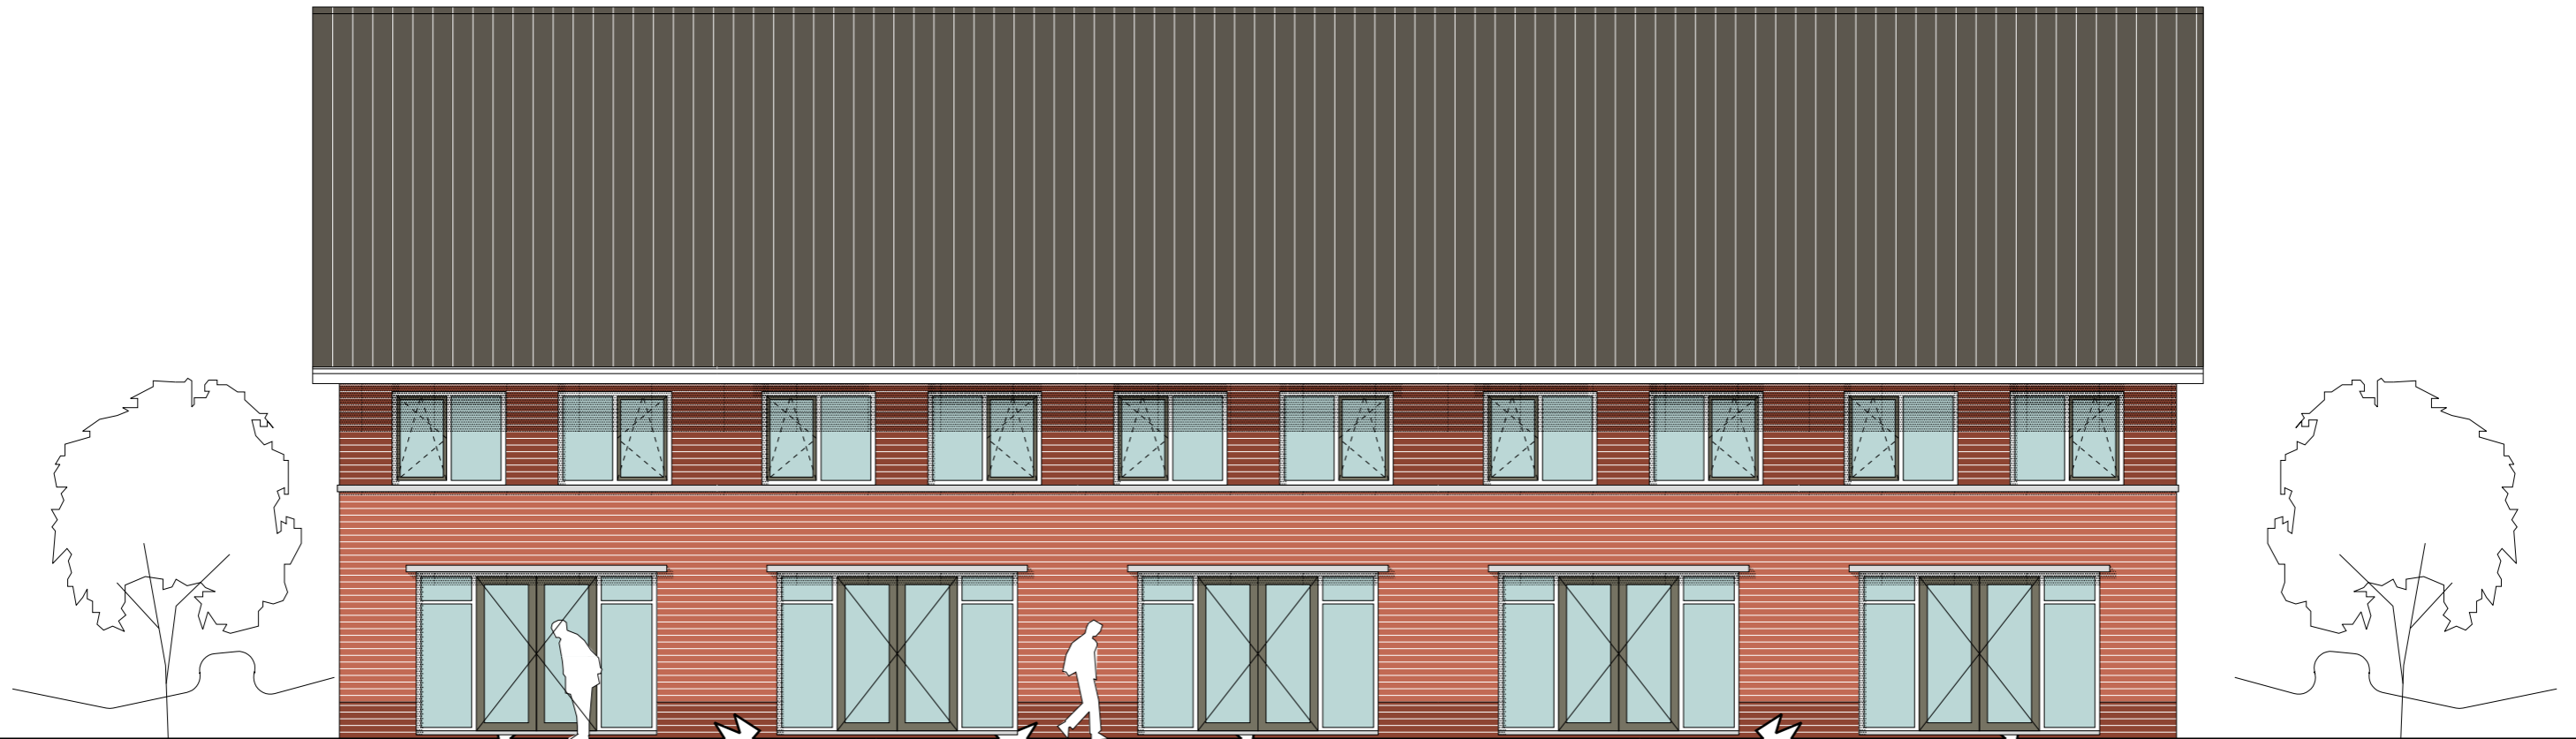

1234 - Meelfabriek Ameide

Aanpassing t.b.v. welstand

06 april 2017

Vooraanzicht

1234 - Meelfabriek Ameide

Aanpassing t.b.v. welstand

06 april 2017

11

10

9

8

7

Achtergevel

1234 - Meelfabriek Ameide

Aanpassing t.b.v. welstand

06 april 2017

Doorsnede F-F

1234 - Meelfabriek Ameide

Begane grond

17- mei 2017

1234 - Meelfabriek Ameide

Verdieping

17- mei 2017

1234 - Meelfabriek Ameide Zolder