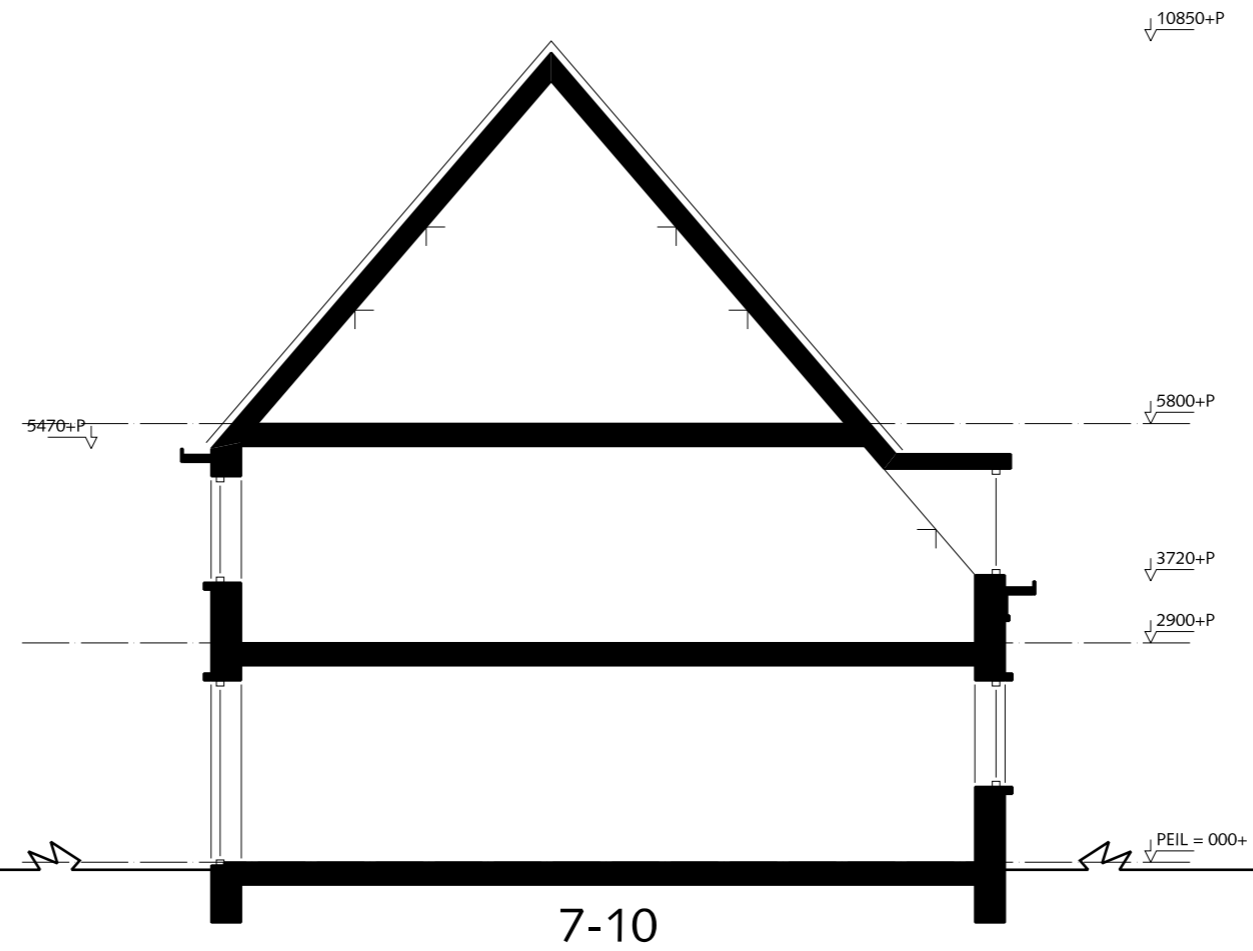

Doorsnede F-F

1234 - Meelfabriek Ameide

Begane grond

17- mei 2017

1234 - Meelfabriek Ameide

Verdieping

17- mei 2017

1234 - Meelfabriek Ameide Zolder