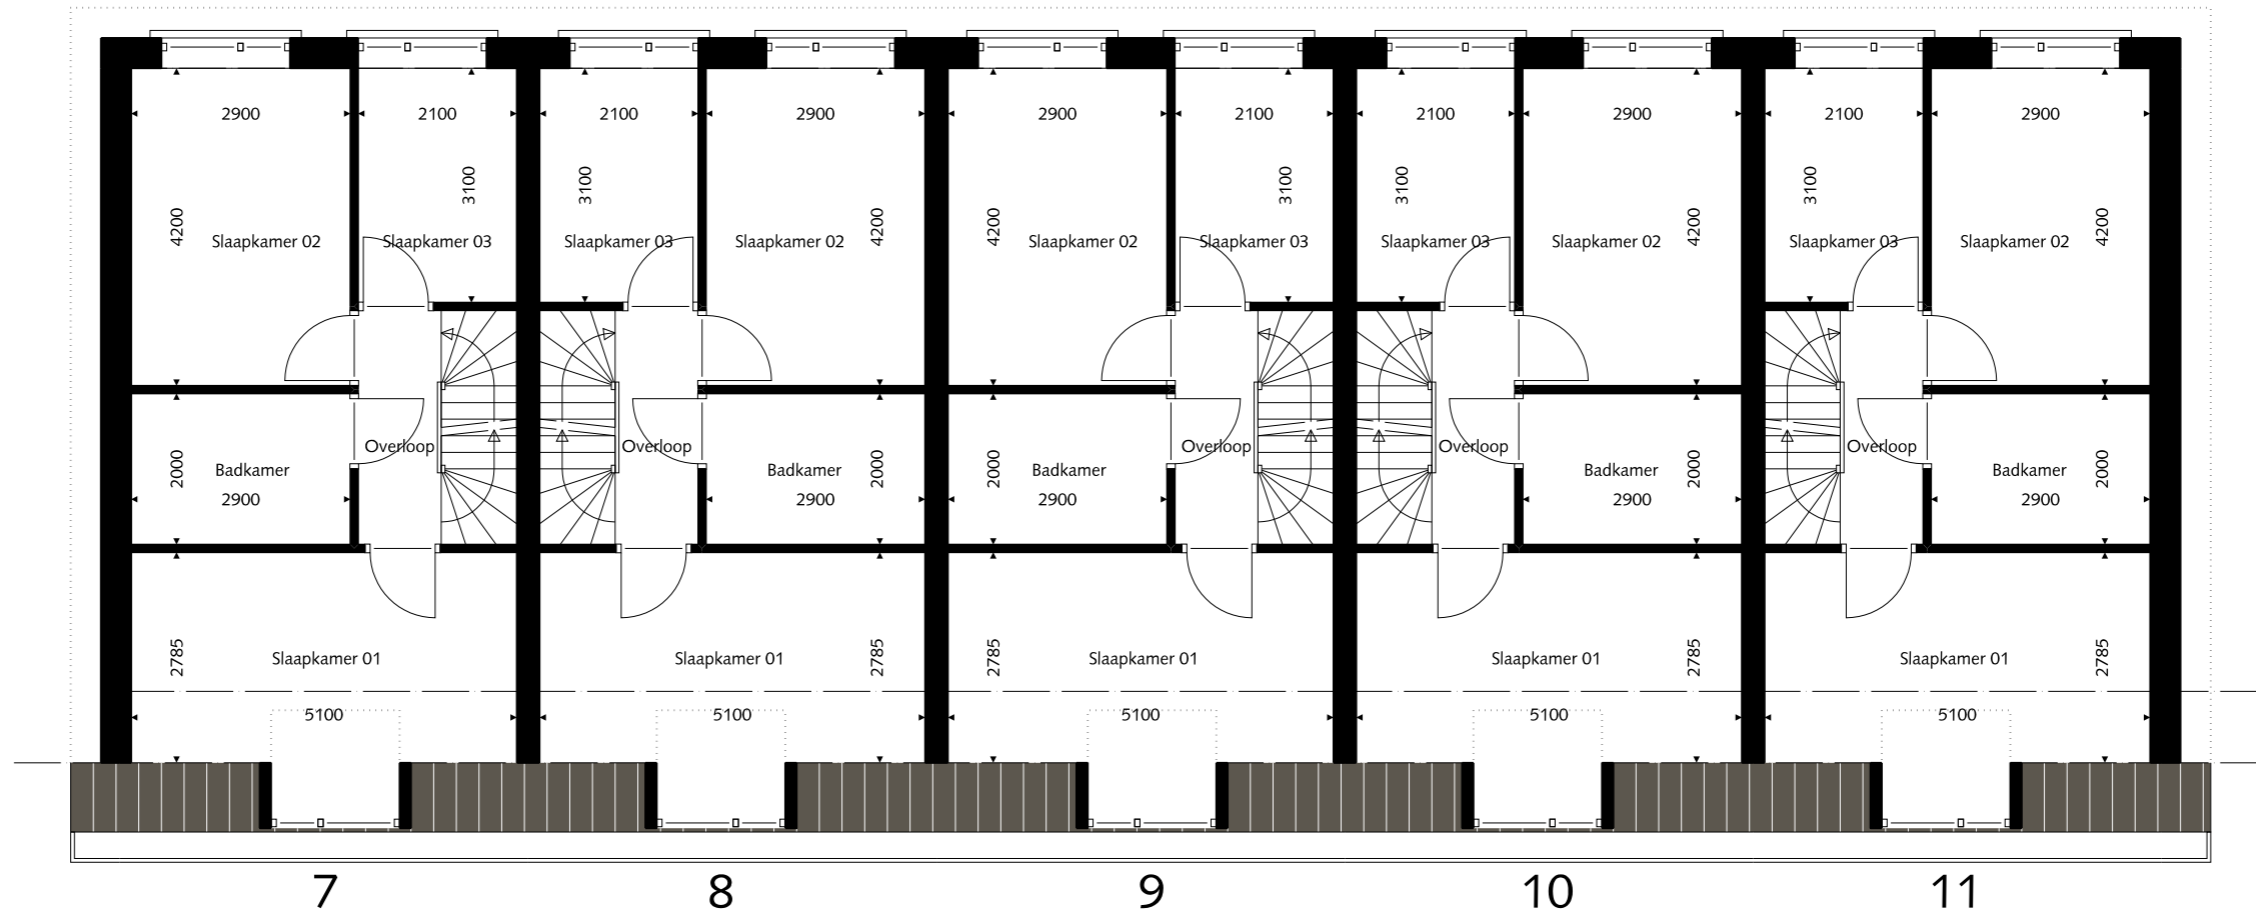

Doorsnede F-F

1234 - Meelfabriek Ameide

Begane grond

17- mei 2017

1234 - Meelfabriek Ameide

Verdieping

17- mei 2017

1234 - Meelfabriek Ameide Zolder