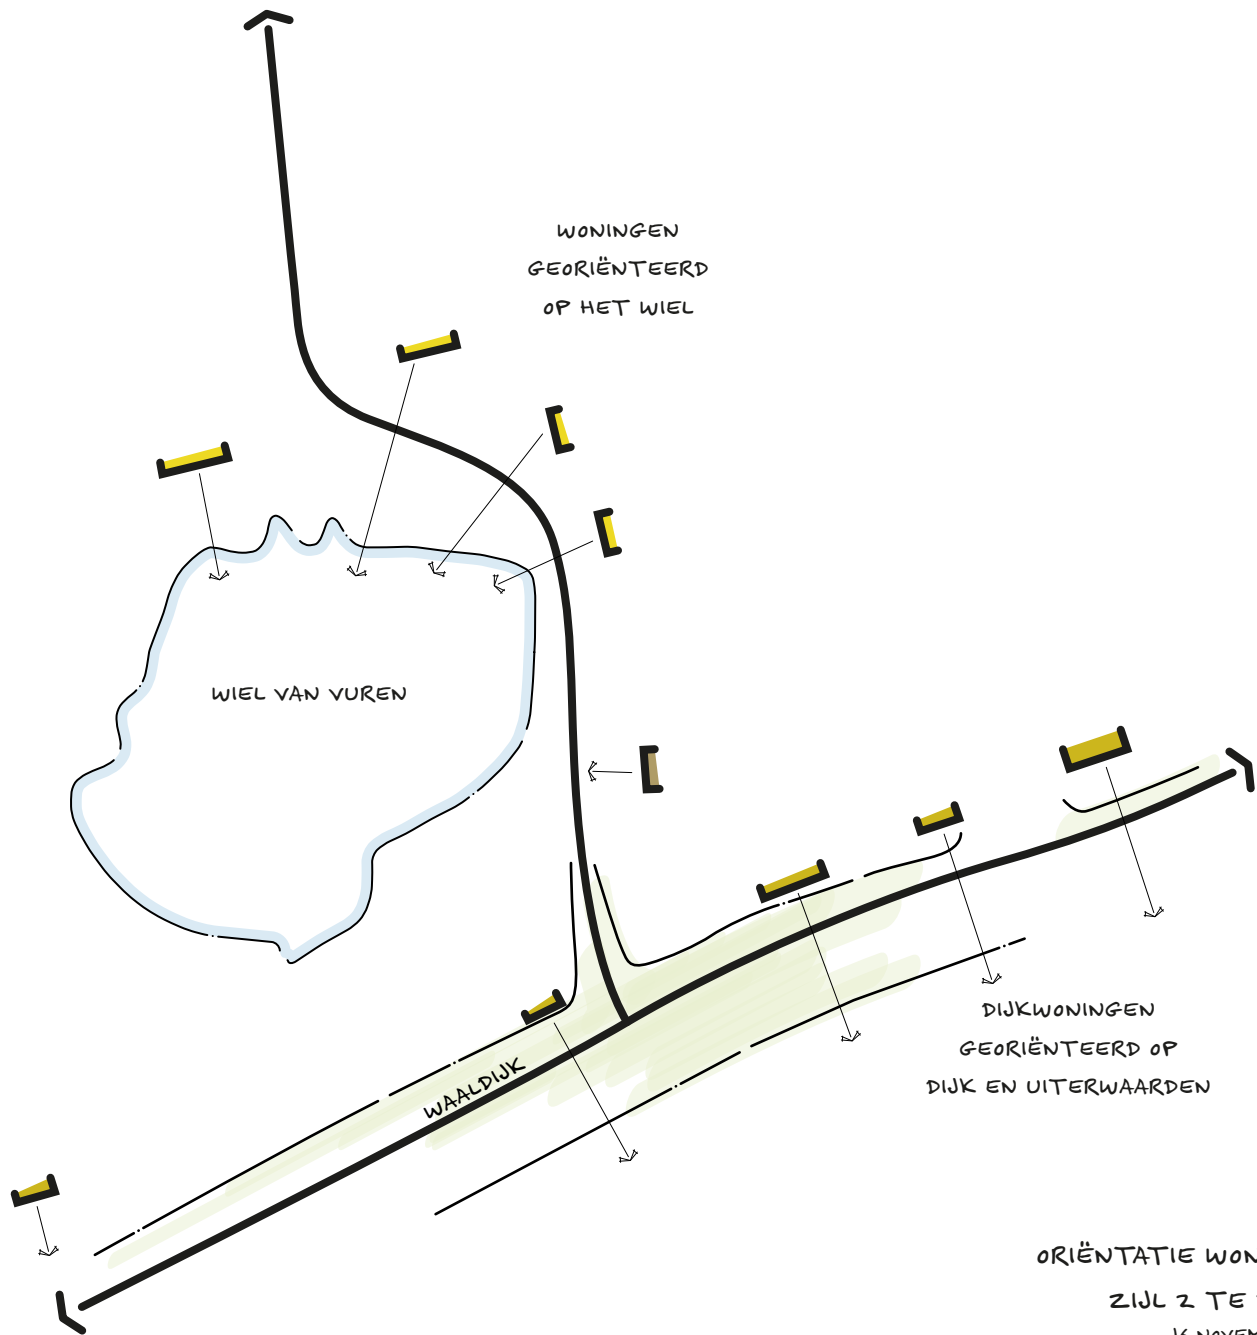

LANDSCHAPPELIJKE INPASSING  
 BESTAANDE EN TWEE VRIJSTAANDE WONINGEN  
 ZIJL 2 TE VUREN  
 16 NOVEMBER 2018

0 10 20 30 40 50 meter

**OOSTZEE**  
 ontwerp & omgeving

WONINGEN  
GEORIËNTEERD  
OP HET WIEL

WIEL VAN VUREN

WAALDIJK

DIJKWONINGEN  
GEORIËNTEERD OP  
DIJK EN UITERWAARDEN

ORIËNTATIE WONINGEN  
ZIJK 2 TE VUREN  
16 NOVEMBER 2018

OPEN KOMMEN

LAANBEPLANTING  
ZIJL

OPEN KOMMEN

BESLOTEN  
WIEL VAN VUREN

TRANSPARANTE  
OEVERWAL

WAALDIJK

UITERWAARDEN

BESLOTEN - OPEN LANDSCHAP

ZIJL 2 TE VUREN

16 NOVEMBER 2018