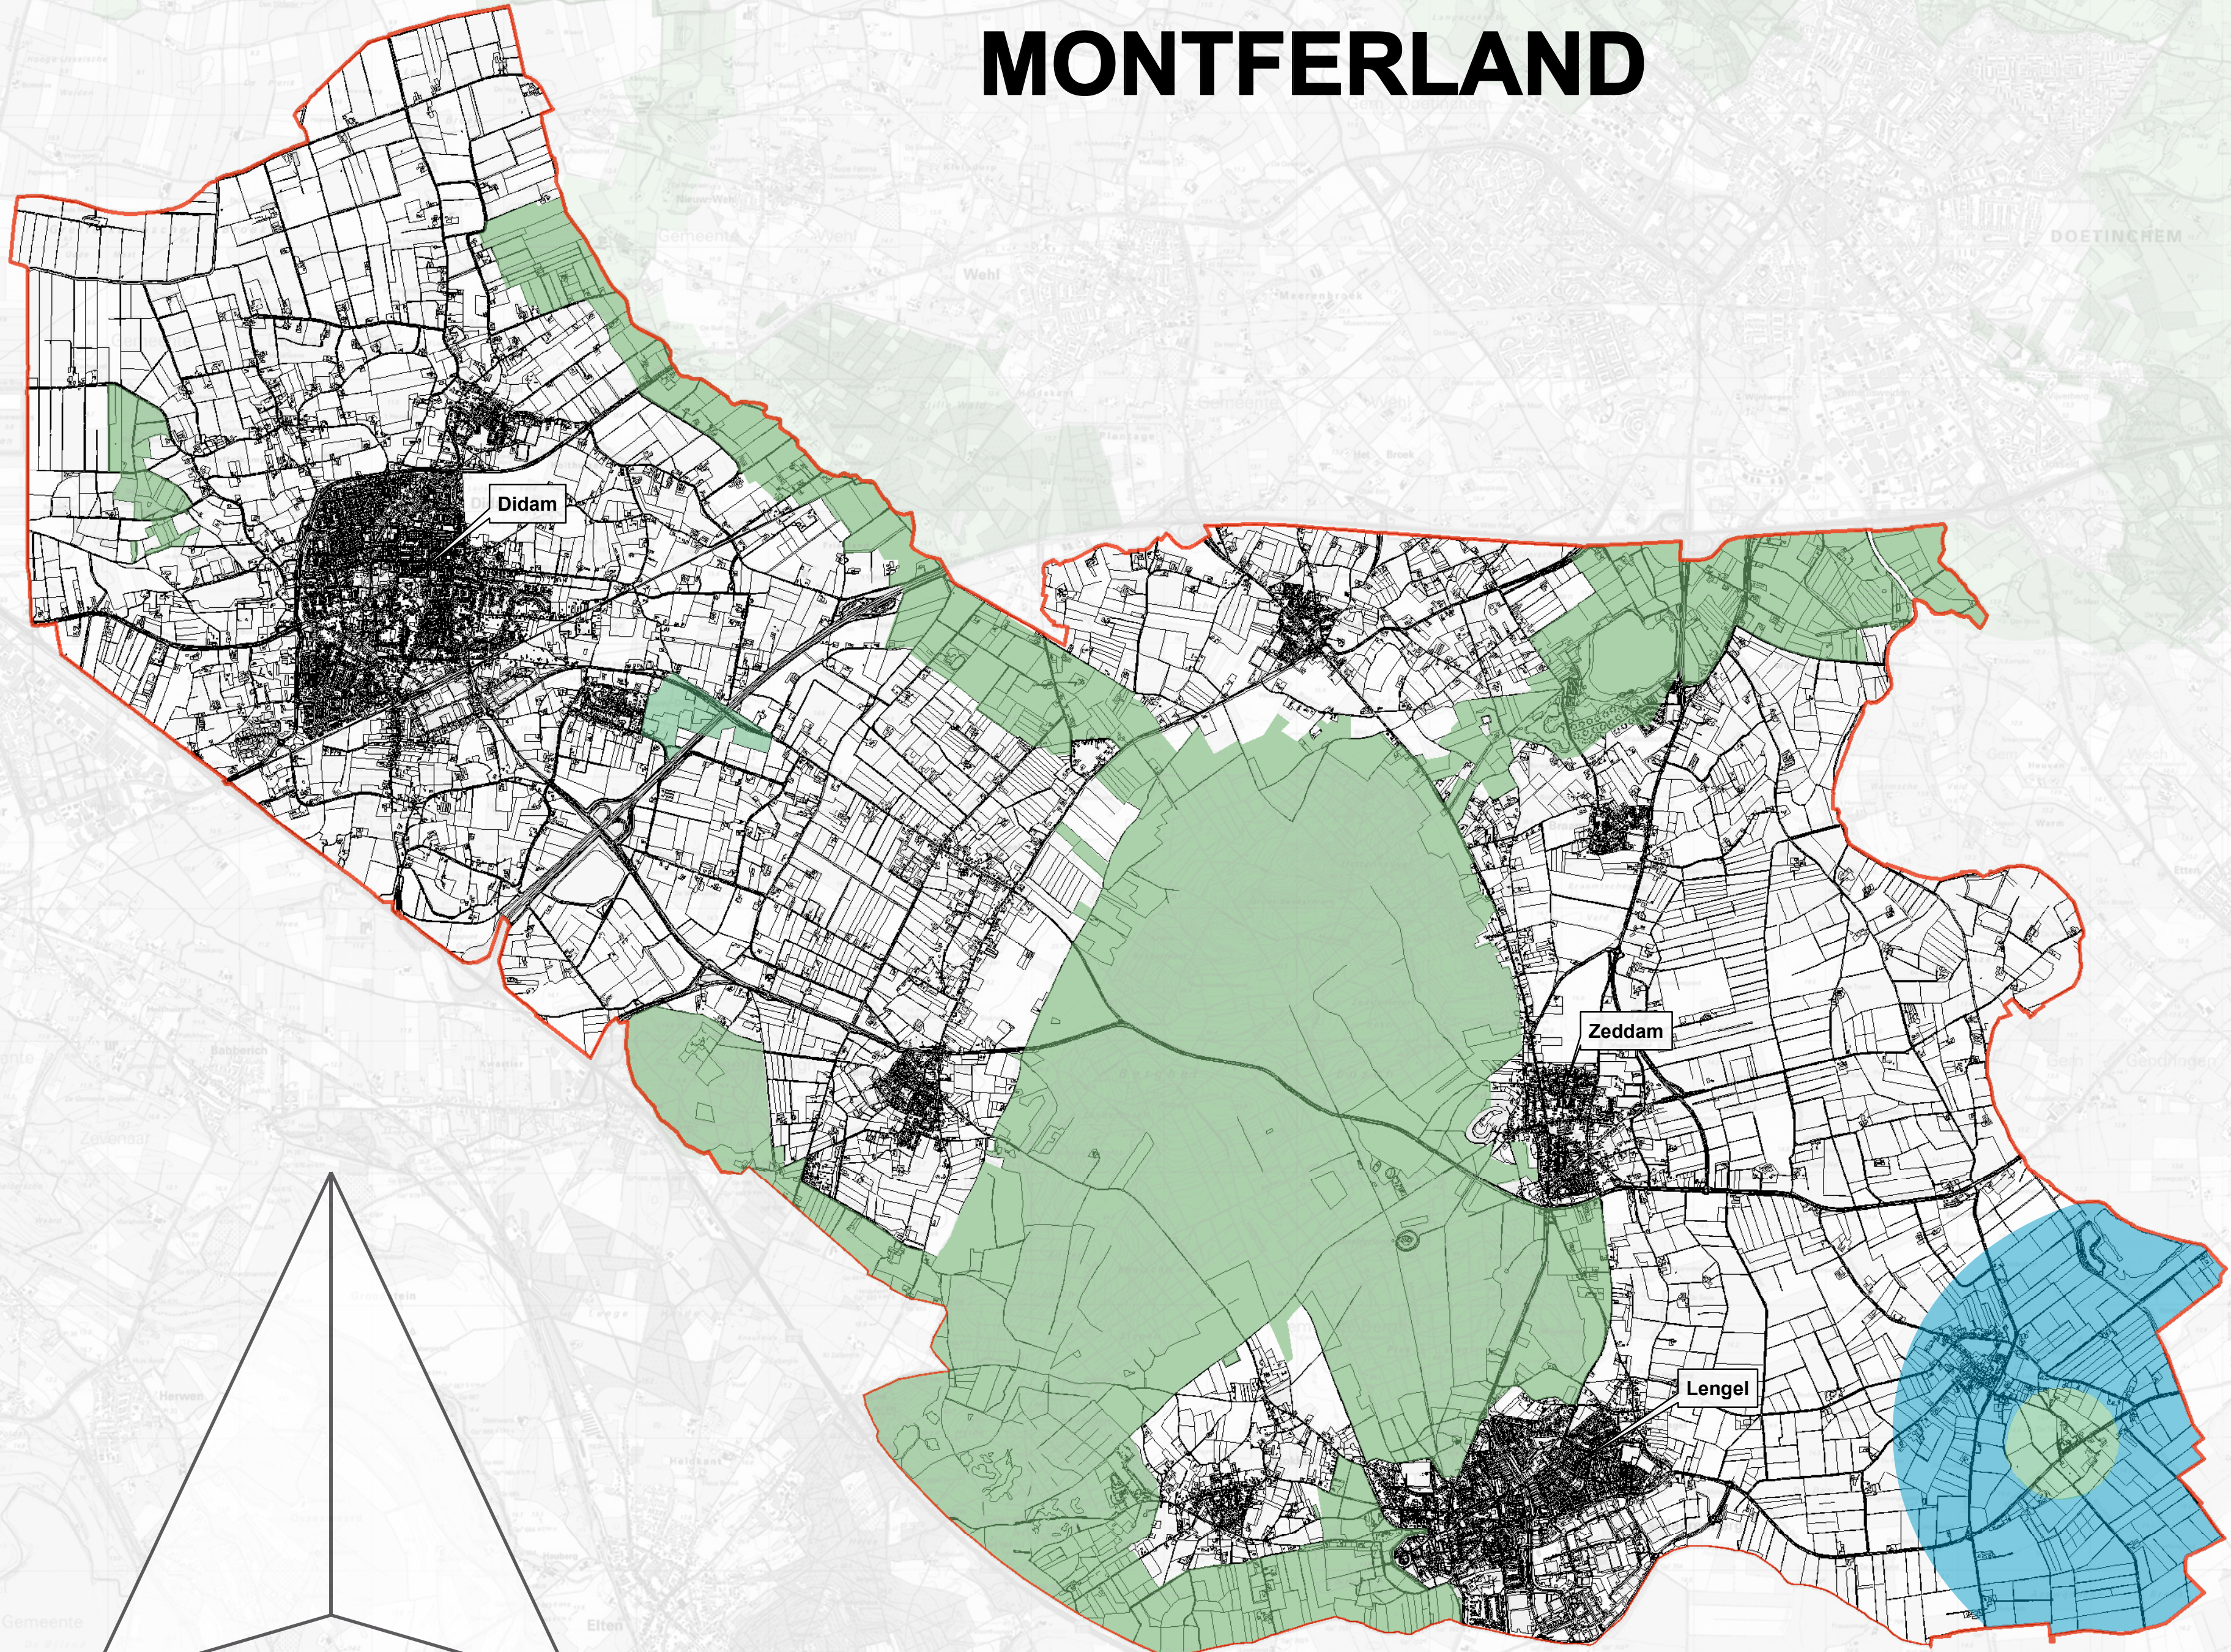

# KAART NATUURWAARDEN 2 MONTFERLAND

Gemeente Montferland  
Soortenbeleid Das

Legenda

-  Zone II - Rugstreeppad
-  Zone III - Overige ecosoorten
-  Plangrens

 **BügelHajema**  
Plek voor ideeën

Datum: 10 november 2010

0m  1000m