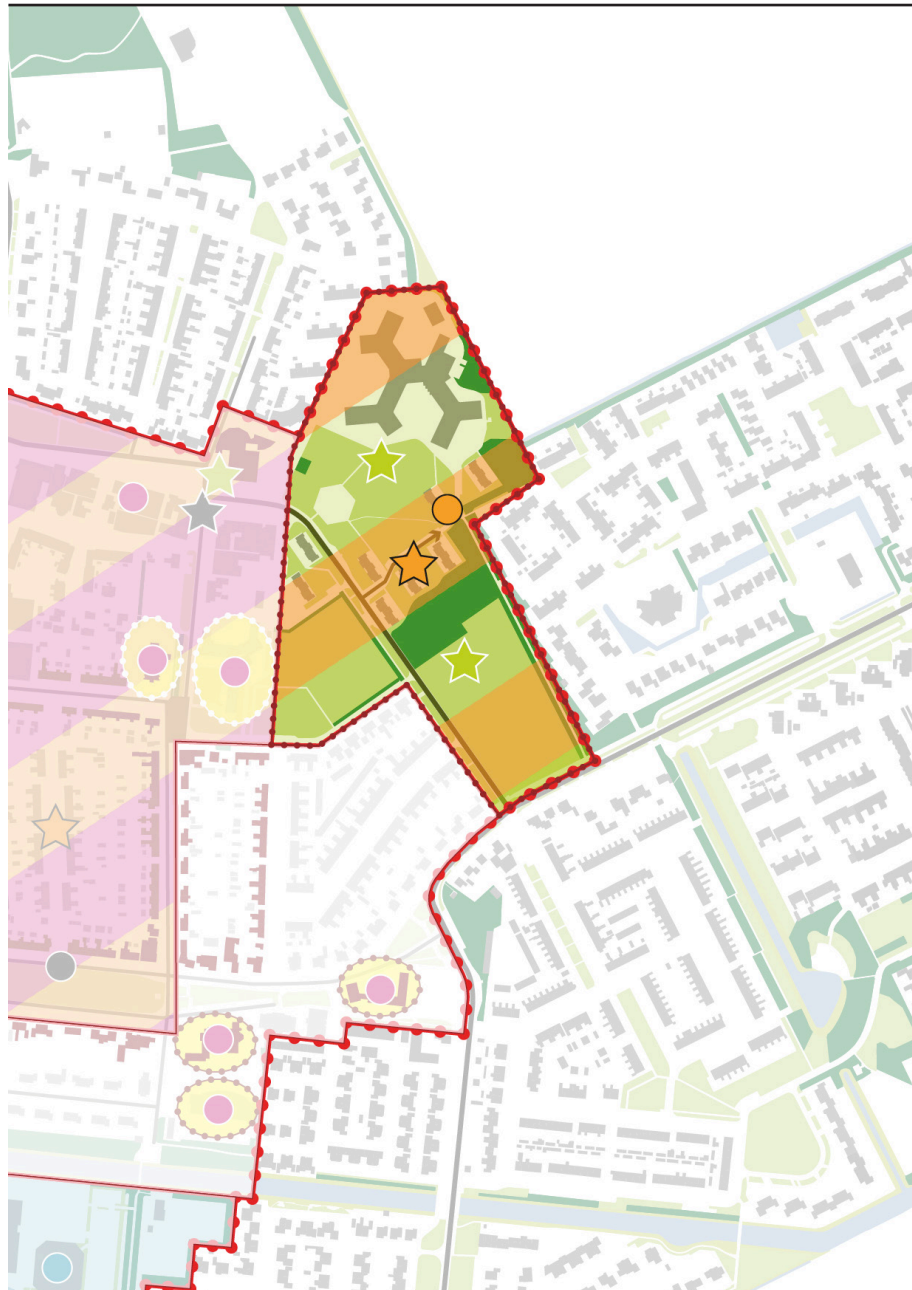

Bijlage 1

Totaalkaart

Concept Vlekkenplan

Legenda: kansen en knelpunten

Knelpunten

- Verkeerskundig
- Programma (voorzieningen)
- Sport
- Leefbaarheid (wonen)
- Openbare ruimte

Kansen

- ★ Verkeerskundig
- ★ Programma (voorzieningen)
- ★ Sport
- ★ Leefbaarheid (wonen)
- ★ Openbare ruimte

The background is a stylized, semi-transparent map of the Wieringerwerf area. It features various colored zones in shades of pink, yellow, and light green. Overlaid on the map are several decorative icons: stars in grey, yellow, and pink, and circles in yellow, pink, and grey. Some of these icons are enclosed in decorative, scalloped-edged frames. The overall aesthetic is clean and modern.

Bijlage 2

Deelgebieden met referentiebeelden

Deelgebied 1: Sporten en leren in een duurzame omgeving

Sport | Recreëren | Onderwijs | Energie | Wonen

Herstructurering Wieringerwerf

Deelgebied 2: Wonen in een leefbaar centrum

*Verbeteren verkeerssituatie | Verblijfsgebied |
Leefbaarheid versterken | Wonen en Werken |
Shared Space*

Herstructurering Wieringerwerf

Deelgebied 3: Het park als ontmoetingsplek

Park | Wonen | Zorg | Cultuur | Recreëren