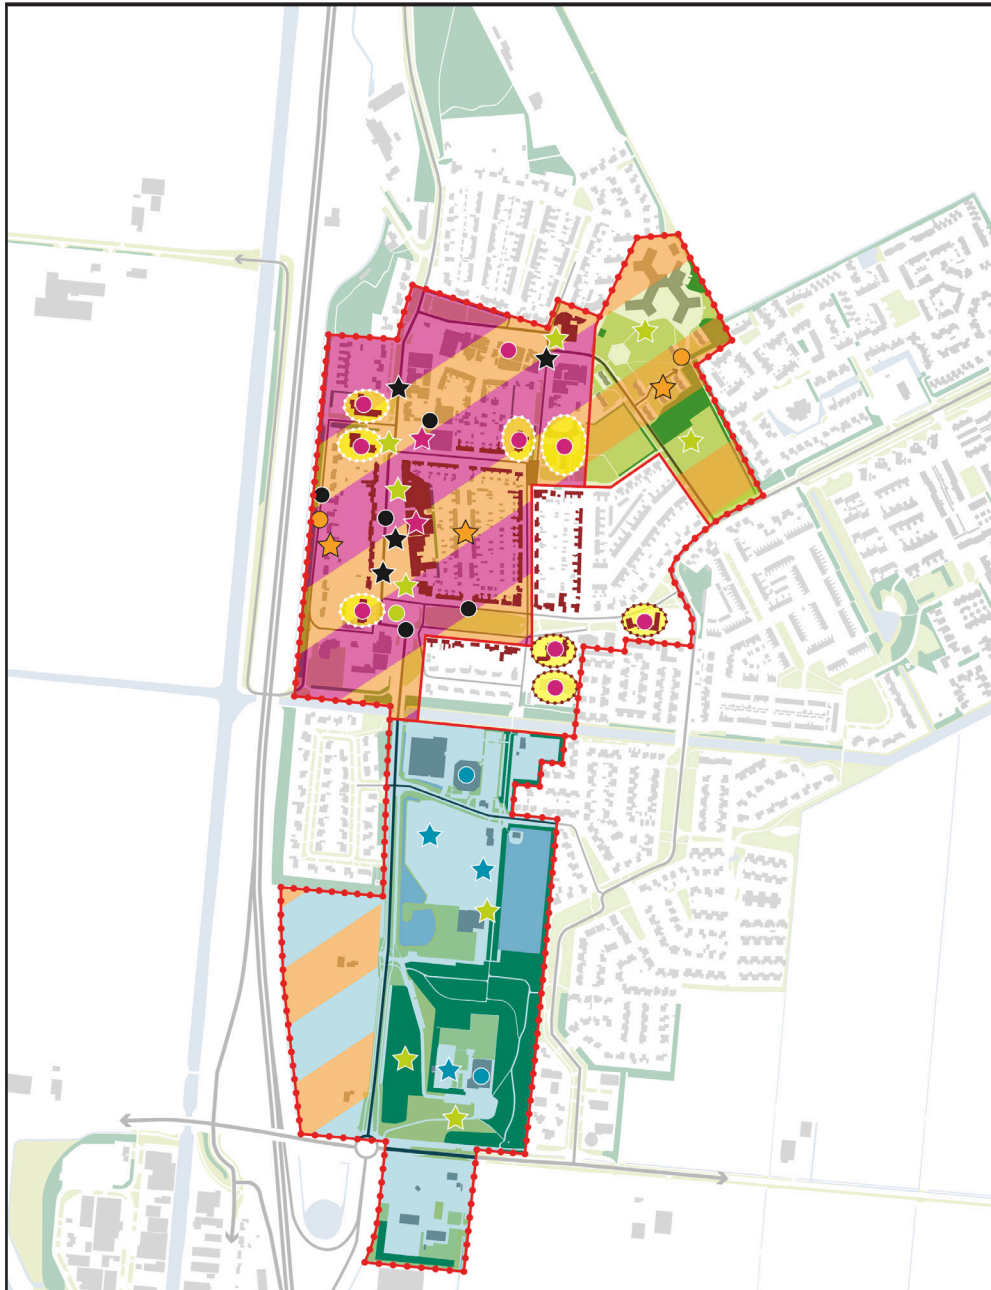

Bijlage 1

Totaalkaart

Concept Vlekkenplan

Legenda: kansen en knelpunten

Knelpunten

- Verkeerskundig
- Programma (voorzieningen)
- Sport
- Leefbaarheid (wonen)
- Openbare ruimte

Kansen

- ★ Verkeerskundig
- ★ Programma (voorzieningen)
- ★ Sport
- ★ Leefbaarheid (wonen)
- ★ Openbare ruimte

The background is a stylized, semi-transparent map of the Wieringerwerf area. It features various colored zones in shades of pink, yellow, and light green. Overlaid on the map are several decorative icons: stars in grey, yellow, and pink, and circles in yellow, pink, and grey. Some of these icons are enclosed in decorative, scalloped-edged frames. The overall aesthetic is clean and modern.

Bijlage 2

Deelgebieden met referentiebeelden

Deelgebied 1: Sporten en leren in een duurzame omgeving

Sport | Recreëren | Onderwijs | Energie | Wonen

Herstructurering Wieringerwerf

Deelgebied 2: Wonen in een leefbaar centrum

*Verbeteren verkeerssituatie | Verblijfsgebied |
Leefbaarheid versterken | Wonen en Werken |
Shared Space*

Herstructurering Wieringerwerf

Deelgebied 3: Het park als ontmoetingsplek

Park | Wonen | Zorg | Cultuur | Recreëren