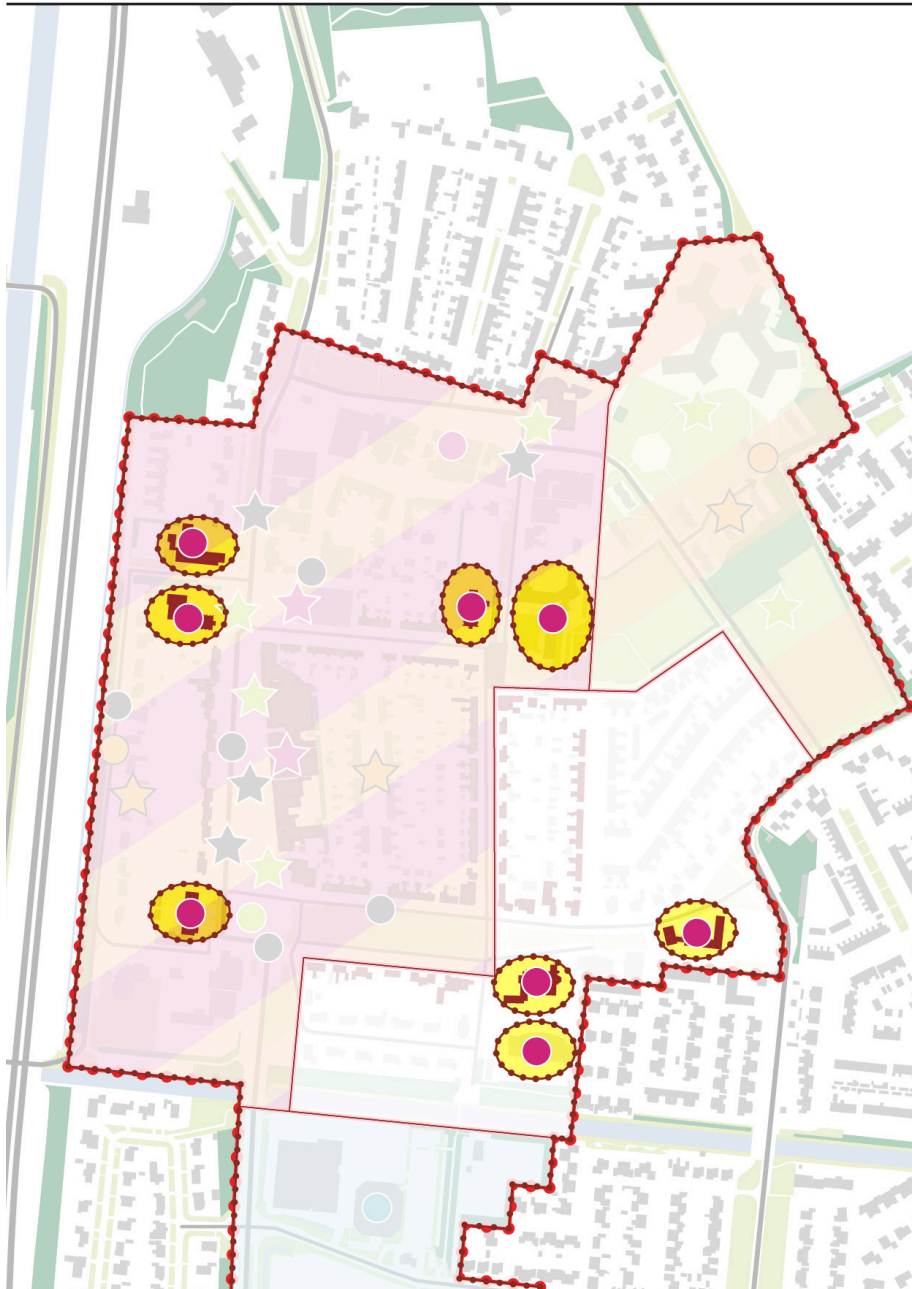

Deelgebied 4: Herbestemming waardevolle gebouwen

*Kerken | Schoolgebouwen | Cultuur | Wonen |
Flexplekken | Duurdere huur*