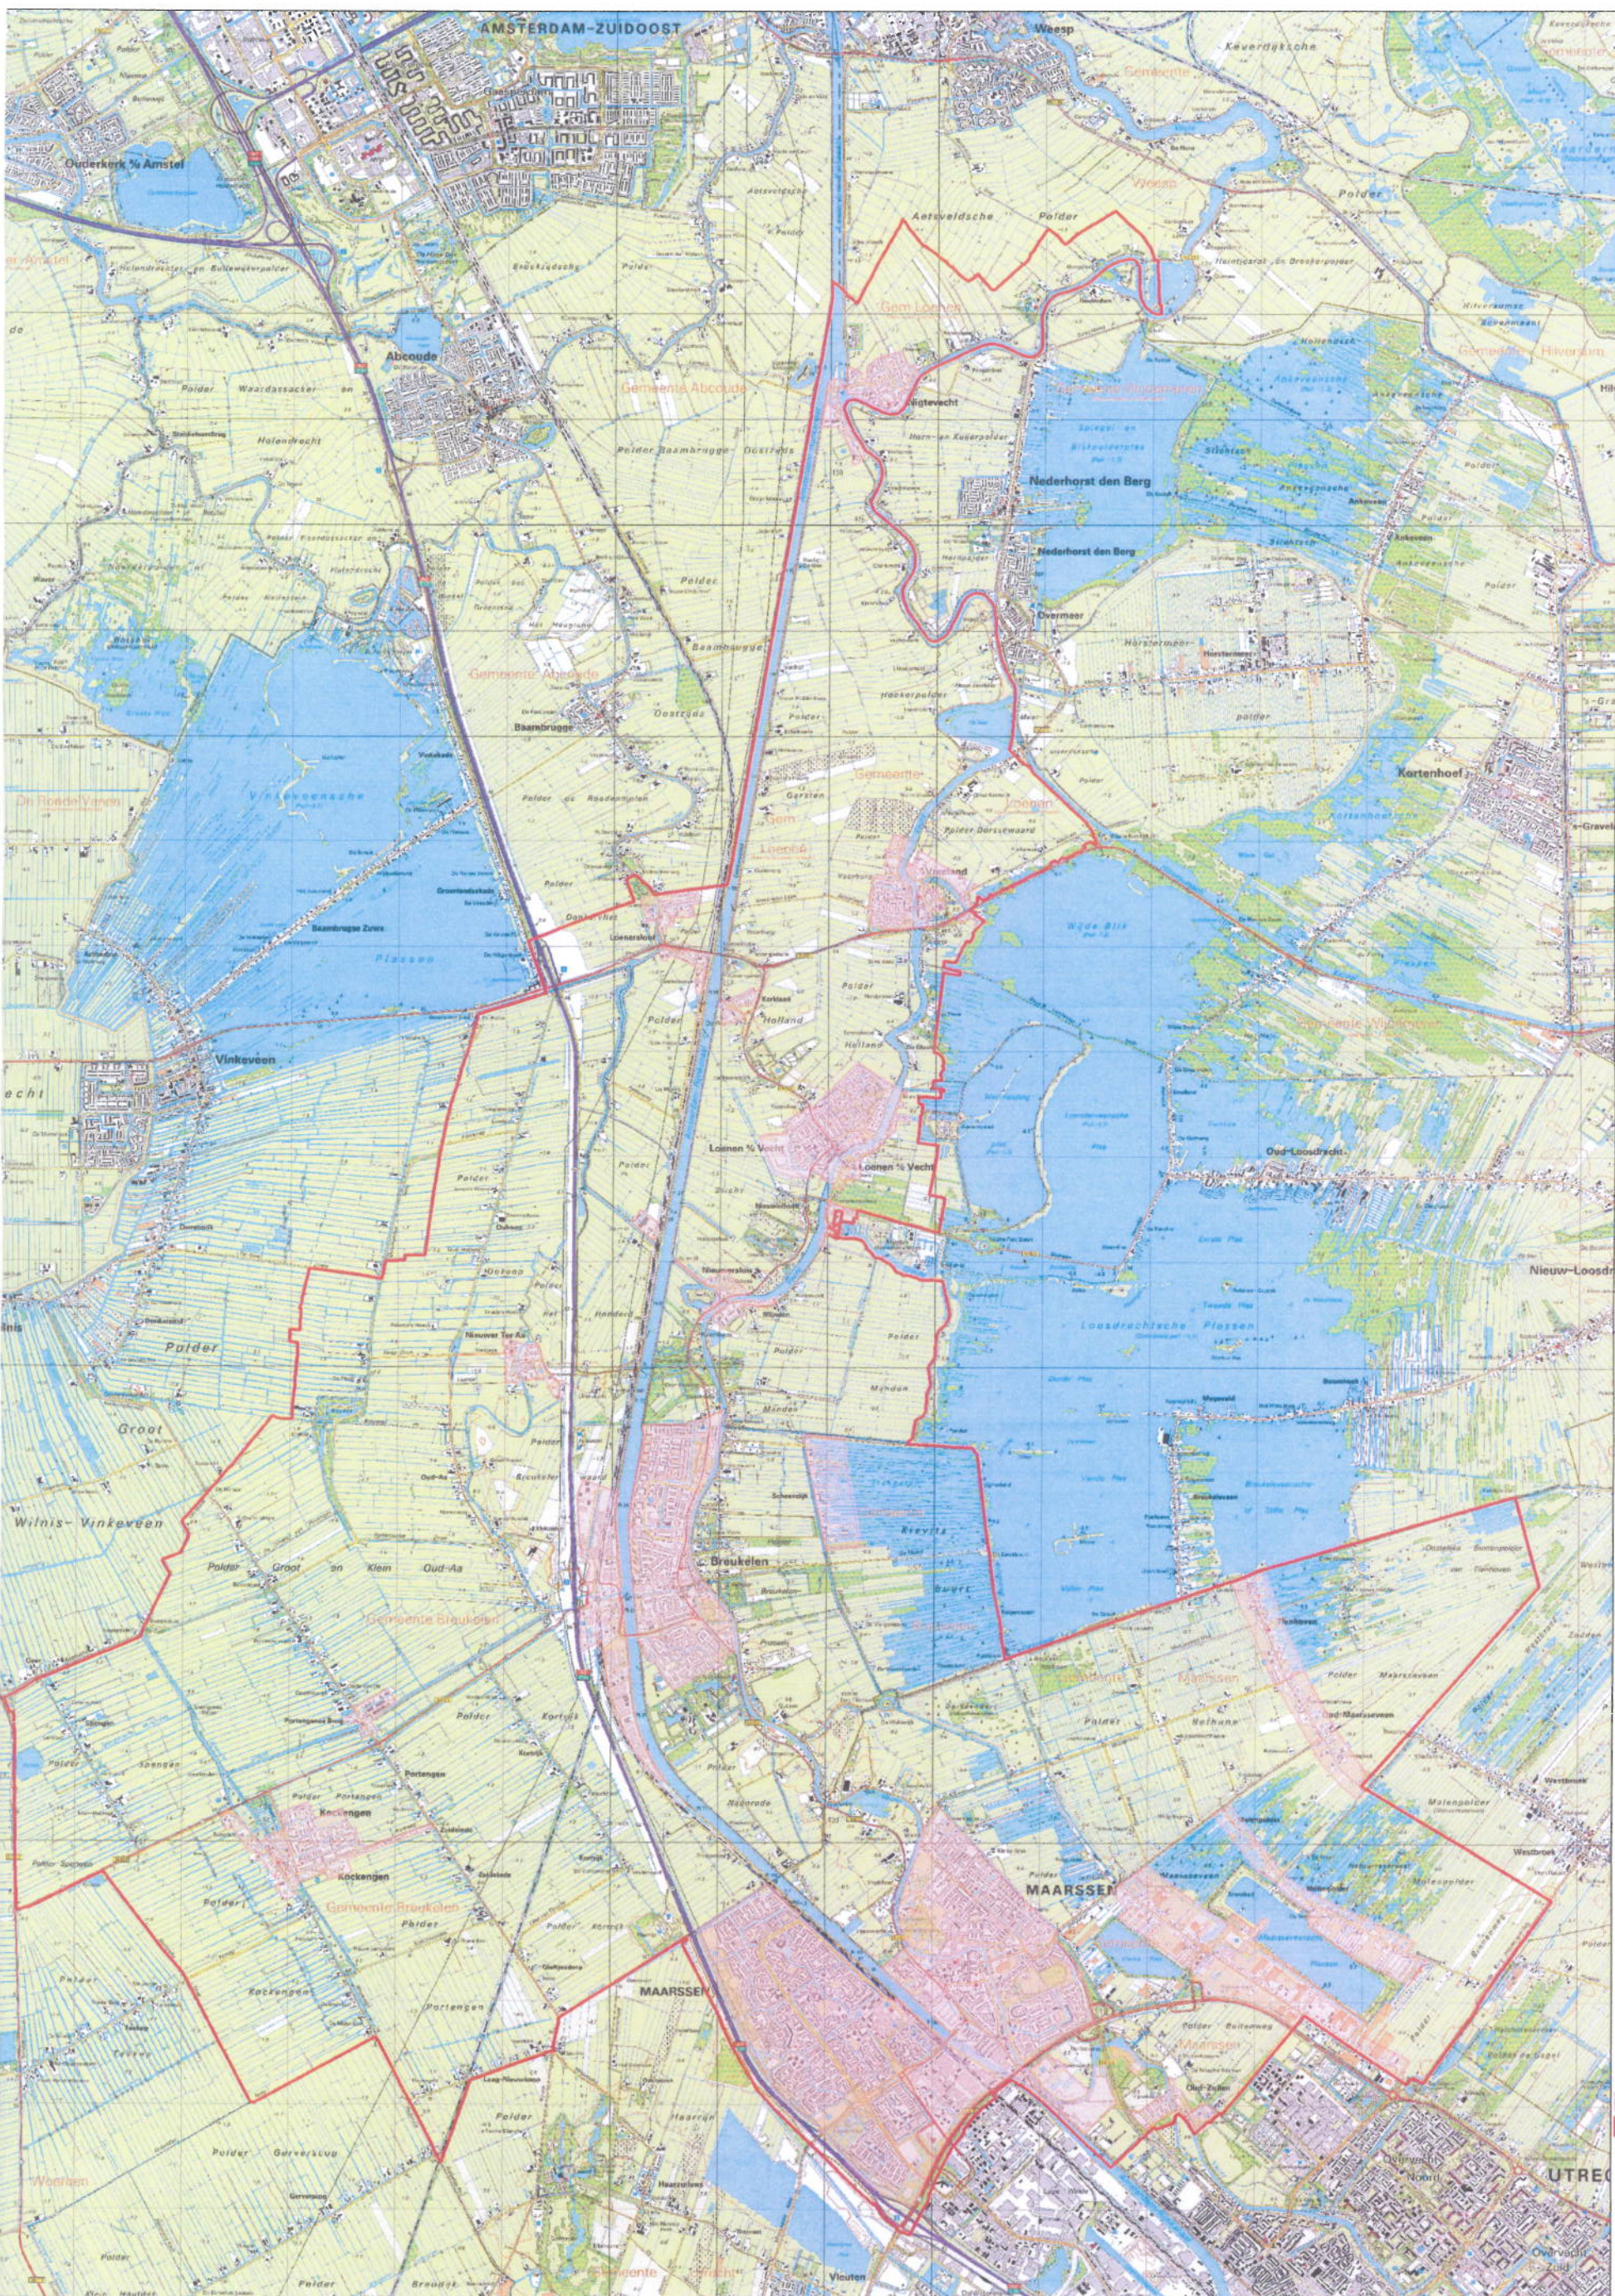

Gemeente Stichtse Vecht

Bebouwde kom volgens de WRO

Legenda

- Bebouwde kom
- Gemeentegrens Stichtse Vecht

0 0,5 1 2 3 4
Kilometers