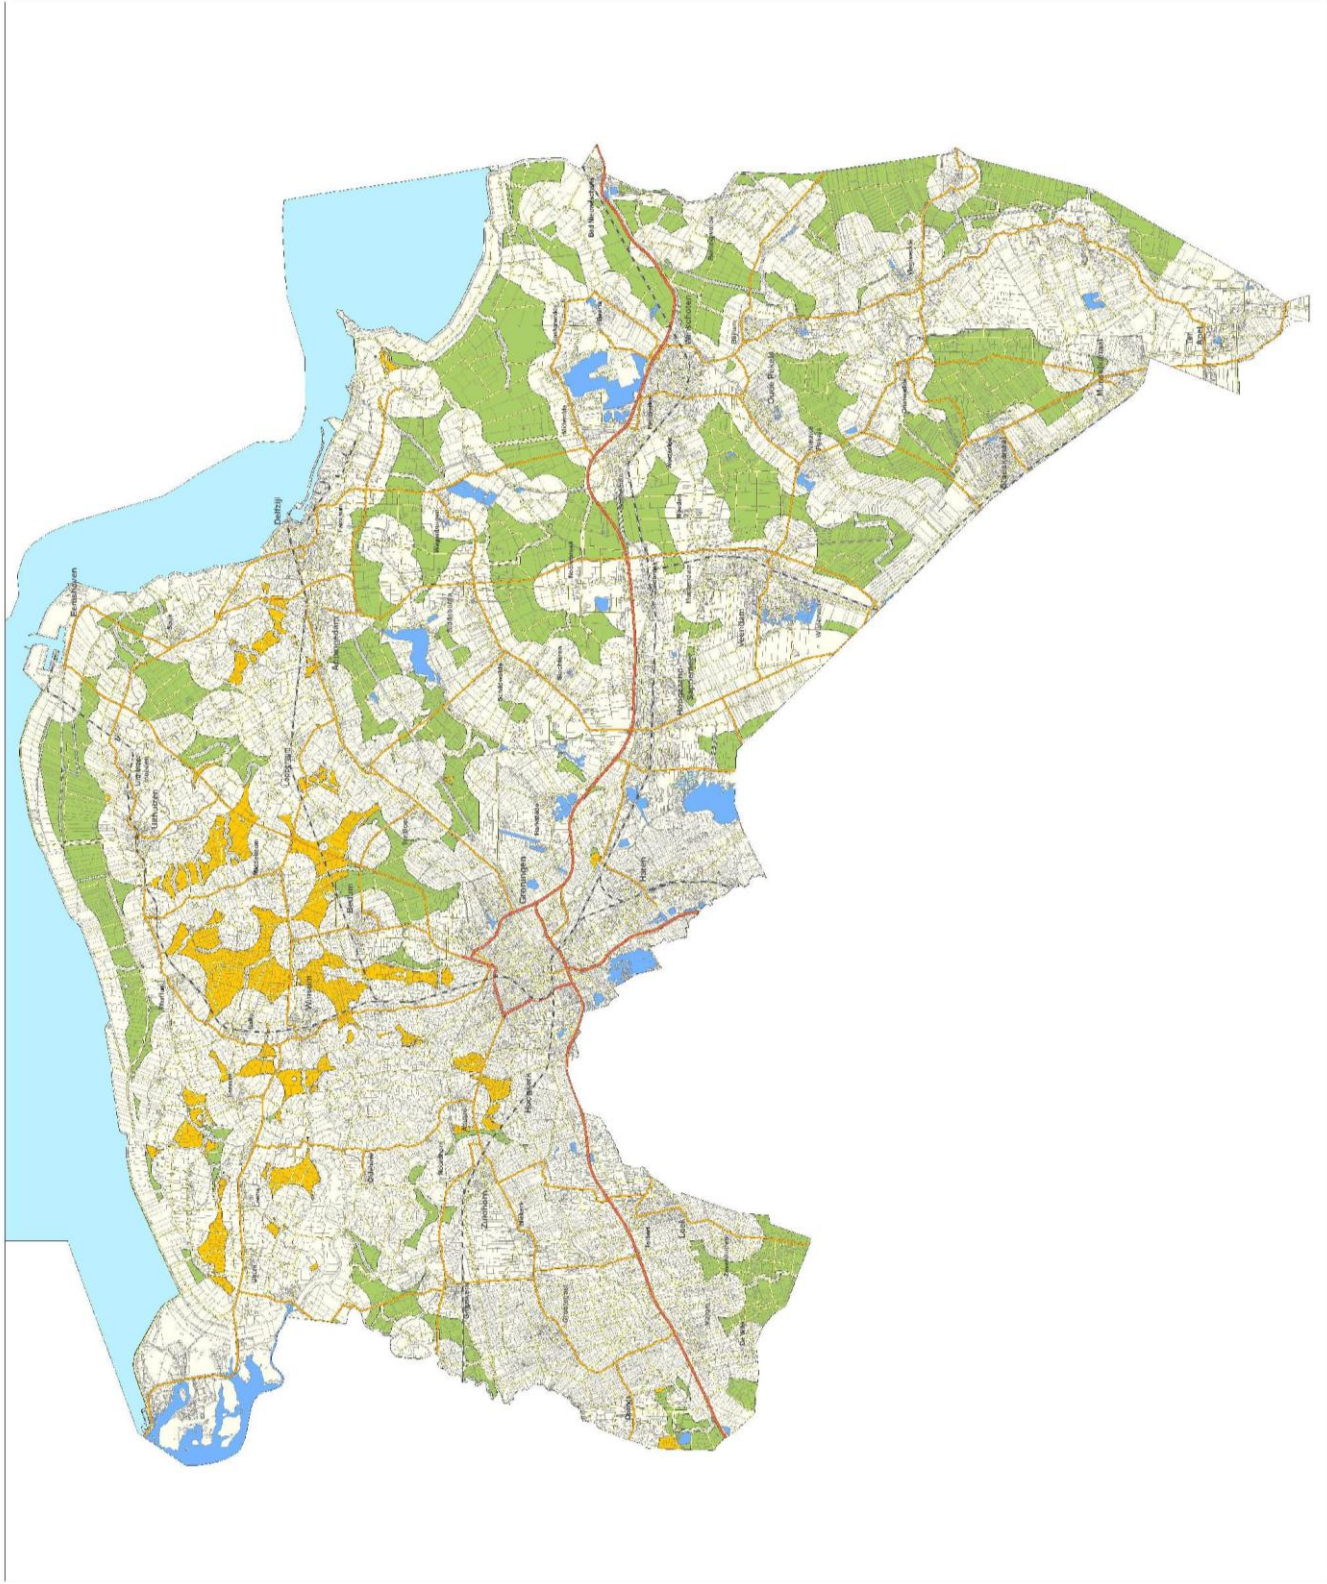

Gebiedenkaart intensieve veehouderij

Legenda

- Wit gebied
 Open verbouwing toegestaan

- Groen gebied
 Maximale staalveerkrachtklasse 5000/m²

- Groen gebied
 Maximale staalveerkrachtklasse 7500/m²