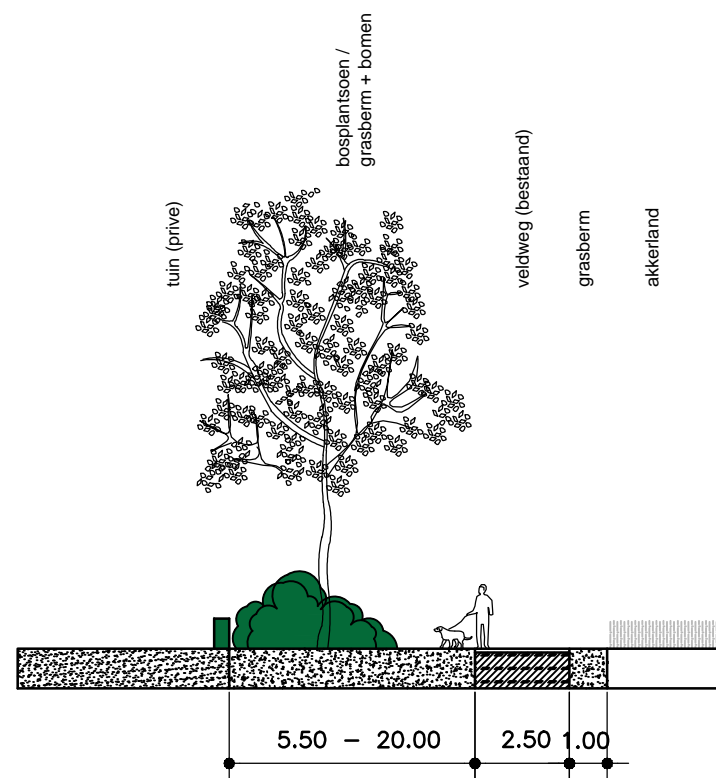

Profiel A

Profiel B

Profiel C

Profiel D

PLANGROEP HEGGEN B.V.

Verkavelingplan de Keup
Schaal 1:200 (A3)

profielen
augustus 2017