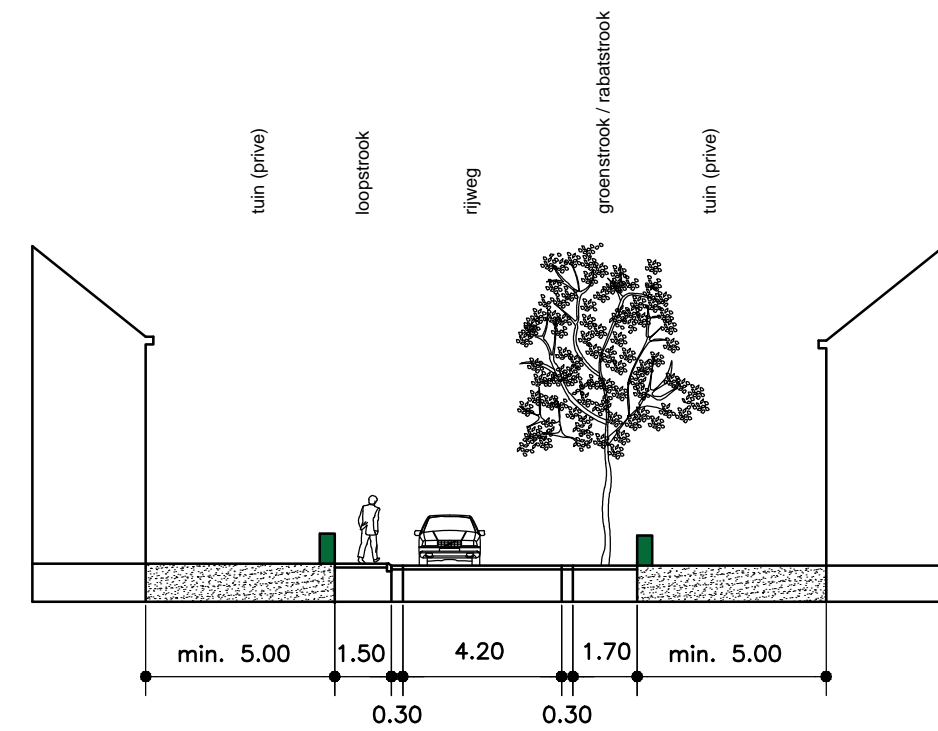

Profiel A

Profiel B

Profiel C

Profiel D

PLANGROEP HEGGEN B.V.

Verkavelingplan de Keup
Schaal 1:200 (A3)

profielen
augustus 2017