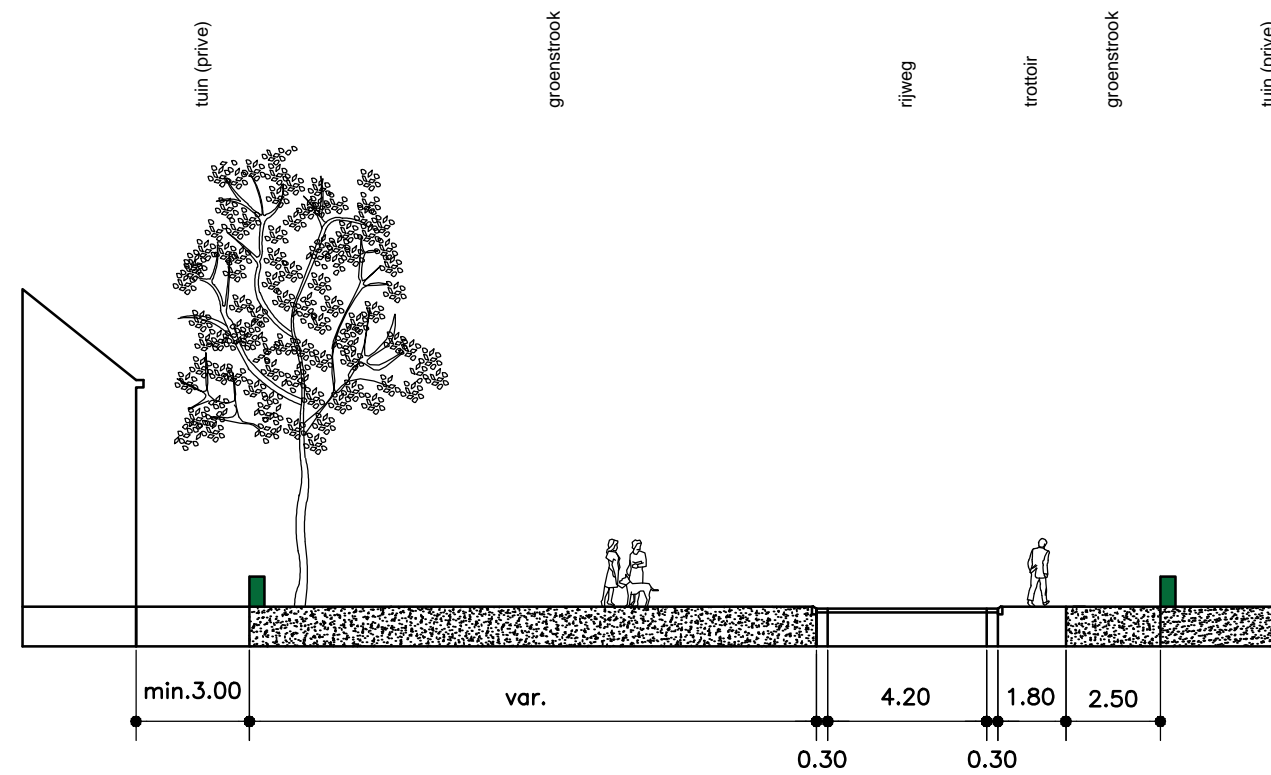

Profiel A

Profiel B

Profiel C

Profiel D

PLANGROEP HEGGEN B.V.

Verkavelingplan de Keup
Schaal 1:200 (A3)

profielen
augustus 2017