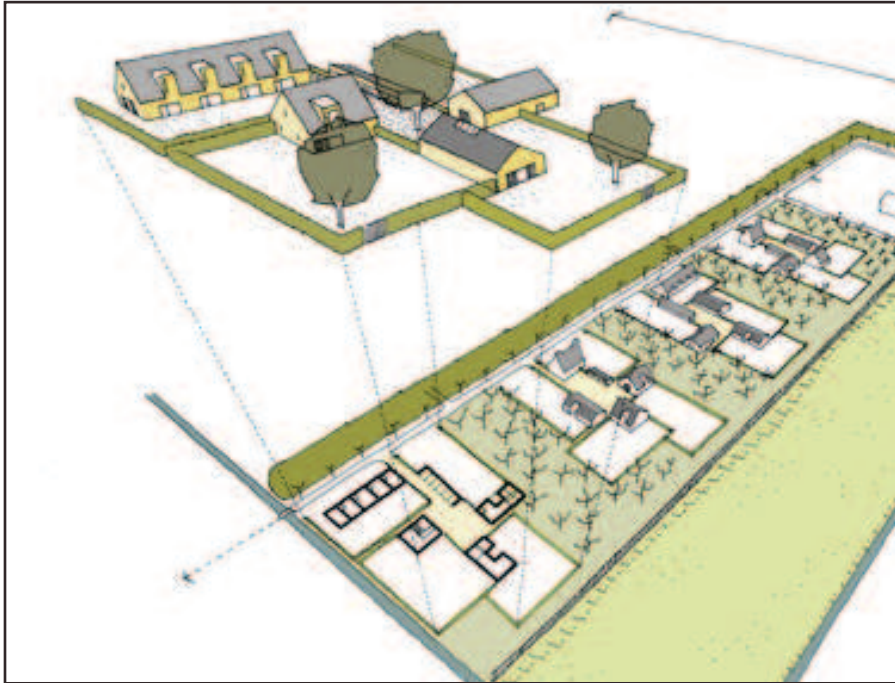

Sfeer en uitstraling

Wonen aan een erf

De uitstraling van de boerderij als het belangrijkste gebouw in relatie tot de voormalige schuur en andere gebouwen op het terrein is tot uitdrukking gebracht in het materiaalgebruik. De boerderij is van steen met een voorgevel die toont. De schuren zijn van hout waardoor ze ondergeschikt zijn aan de boerderij. Dit verschil dient terug te komen bij een nieuwe invulling. Dat is te bereiken in materiaalgebruik maar ook in vormgeving, hoogte en positionering van bouwvolumes.

De getoonde beelden dienen als inspiratiebron voor zowel de terreininrichting als de architectonische uitstraling.

Eigentijds wonen aan een erf

Eigentijds materiaalgebruik

Schuurtypologie

Lage kappen met landelijke uitstraling

Moderne vormgeving in natuurlijk materiaal

Geheel van boerderij en nieuwbouw

Landelijk uitstraling met veranda

Leien als materiaal

Eigentijds materiaalgebruik

Eigentijds materiaalgebruik

Stijle dakhelling

Eigentijds materiaalgebruik