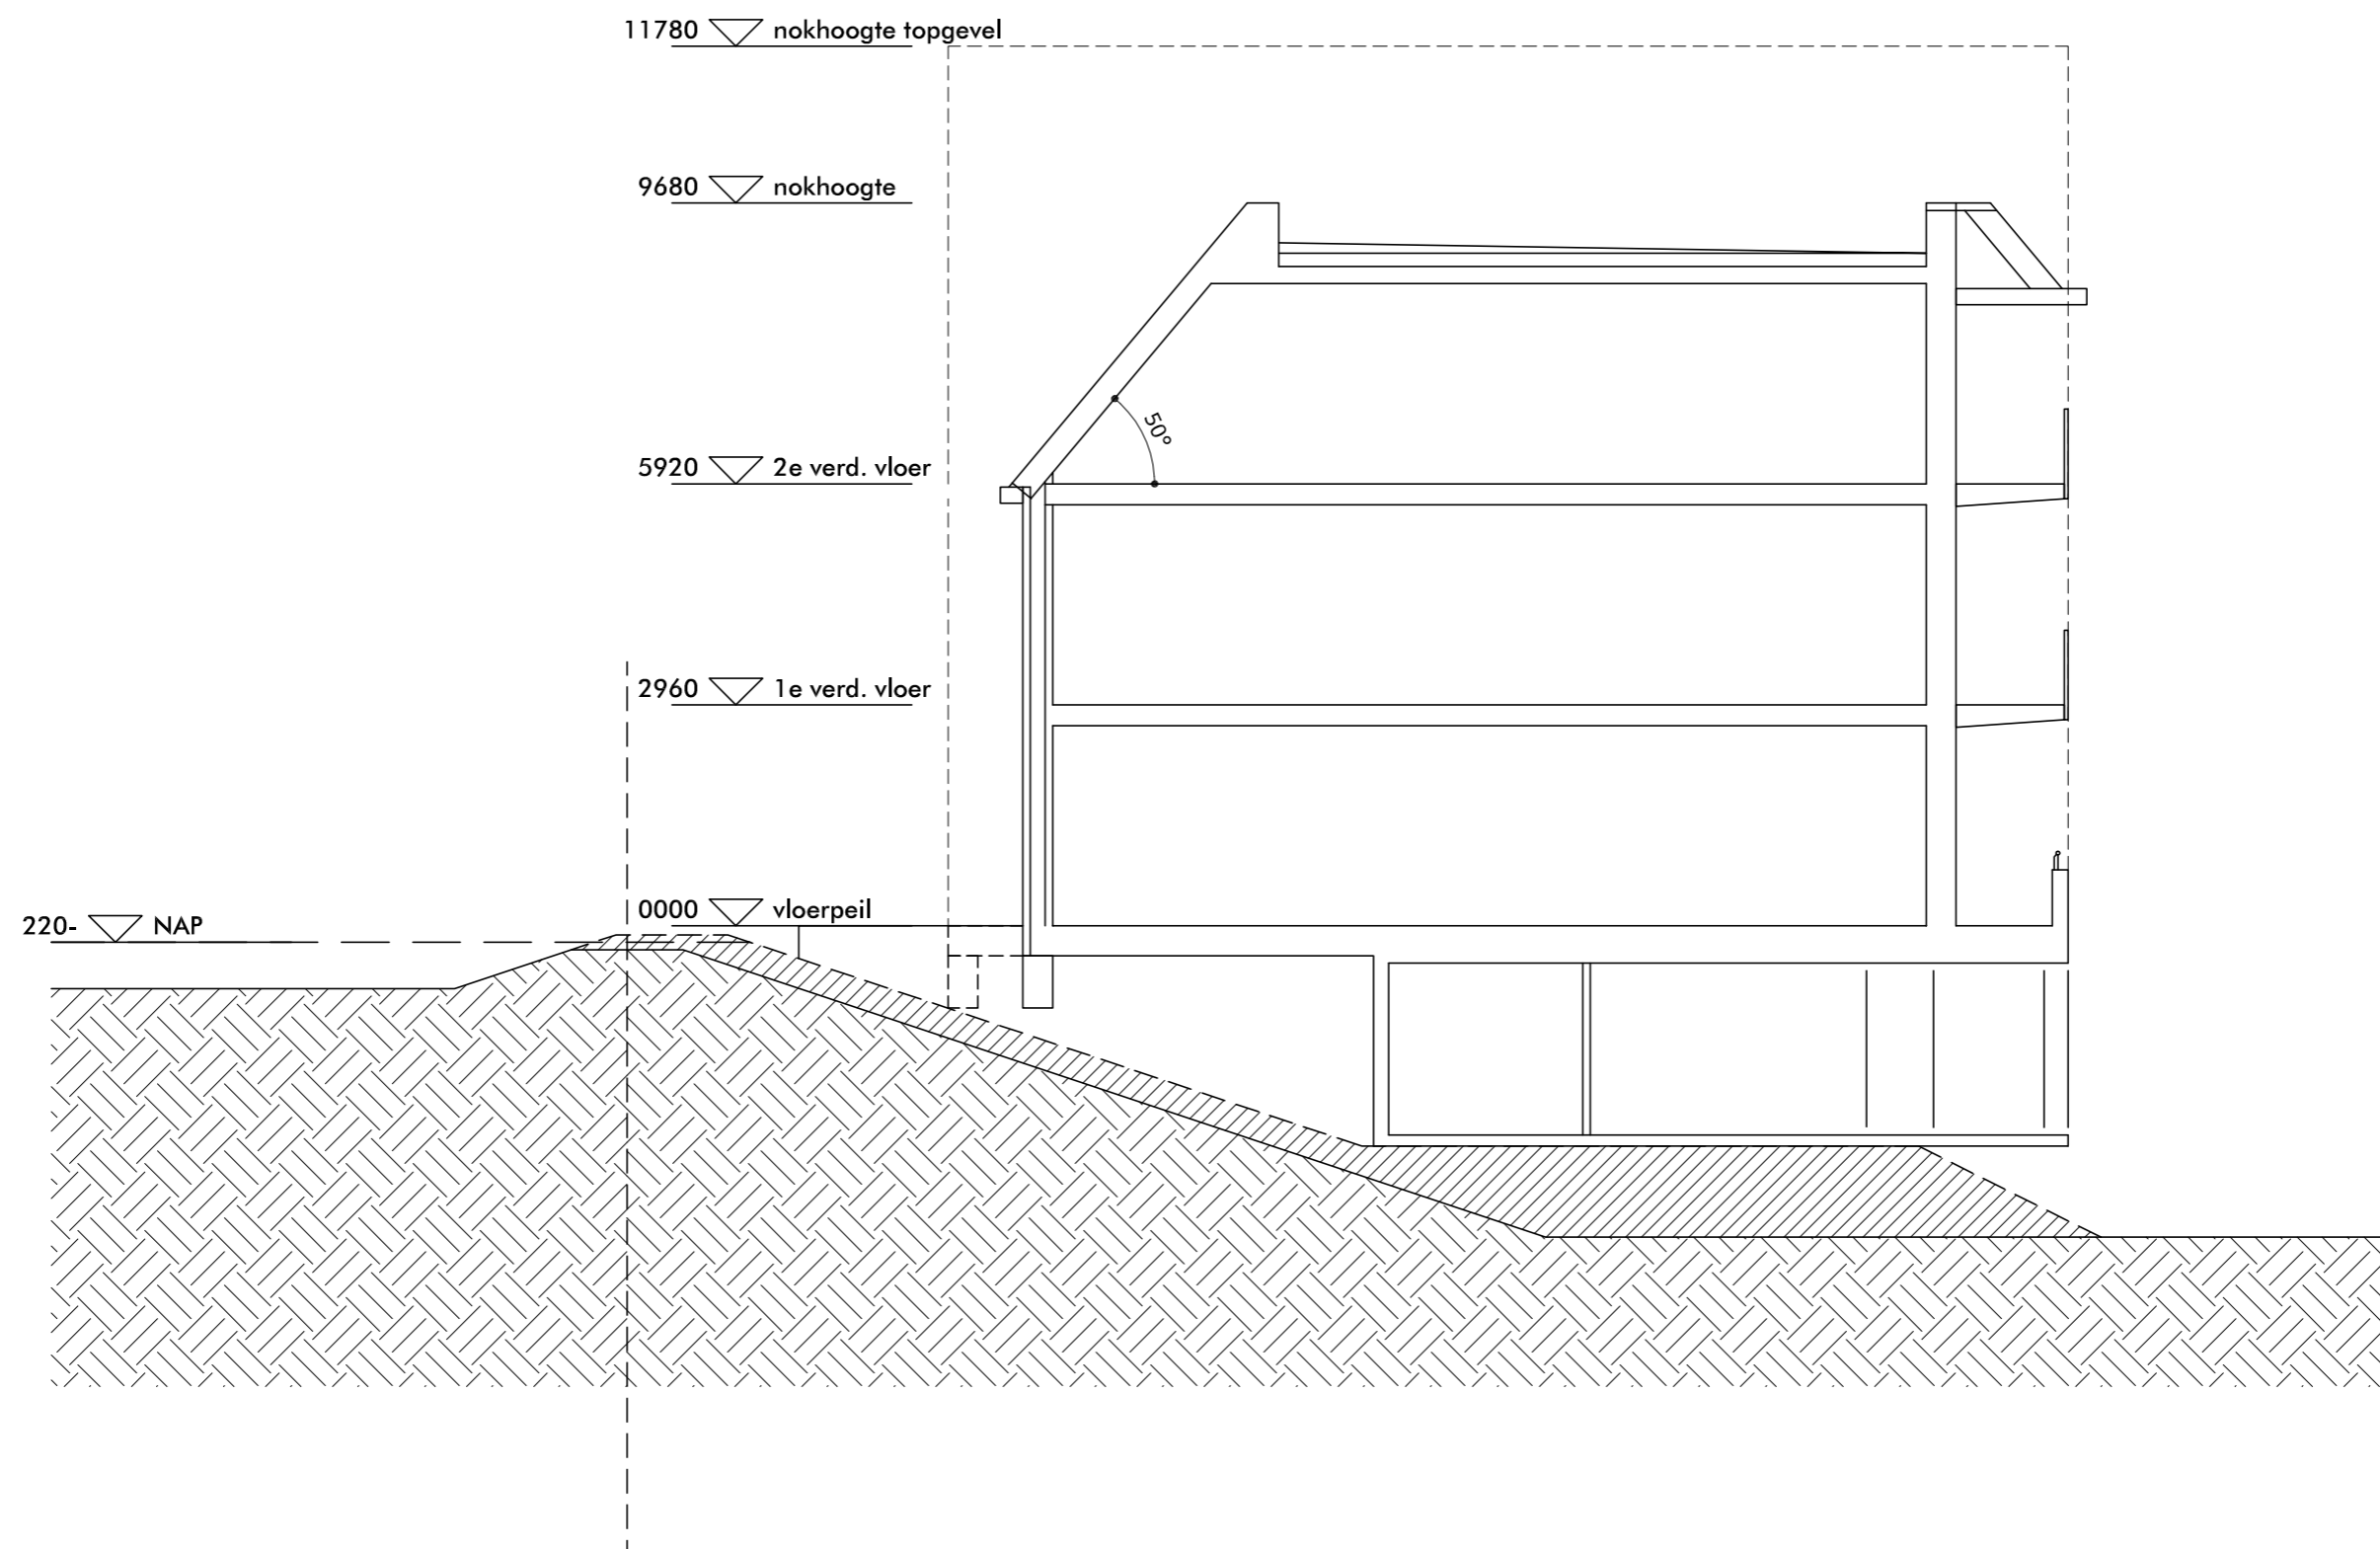

Voorlopig Ontwerp - Nieuwbouw 10 appartementen Leidseweg 14 te Oud Ade

Bouwbedrijf Van der Geest

Leidseweg

11780 ▽ nokhoogte topgevel

9680 ▽ nokhoogte

5920 ▽ 2e verd. vloer

2960 ▽ 1e verd. vloer

0000 ▽ vloerpeil

2800 - ▽ garagevloer

6750

6300

6300

6300