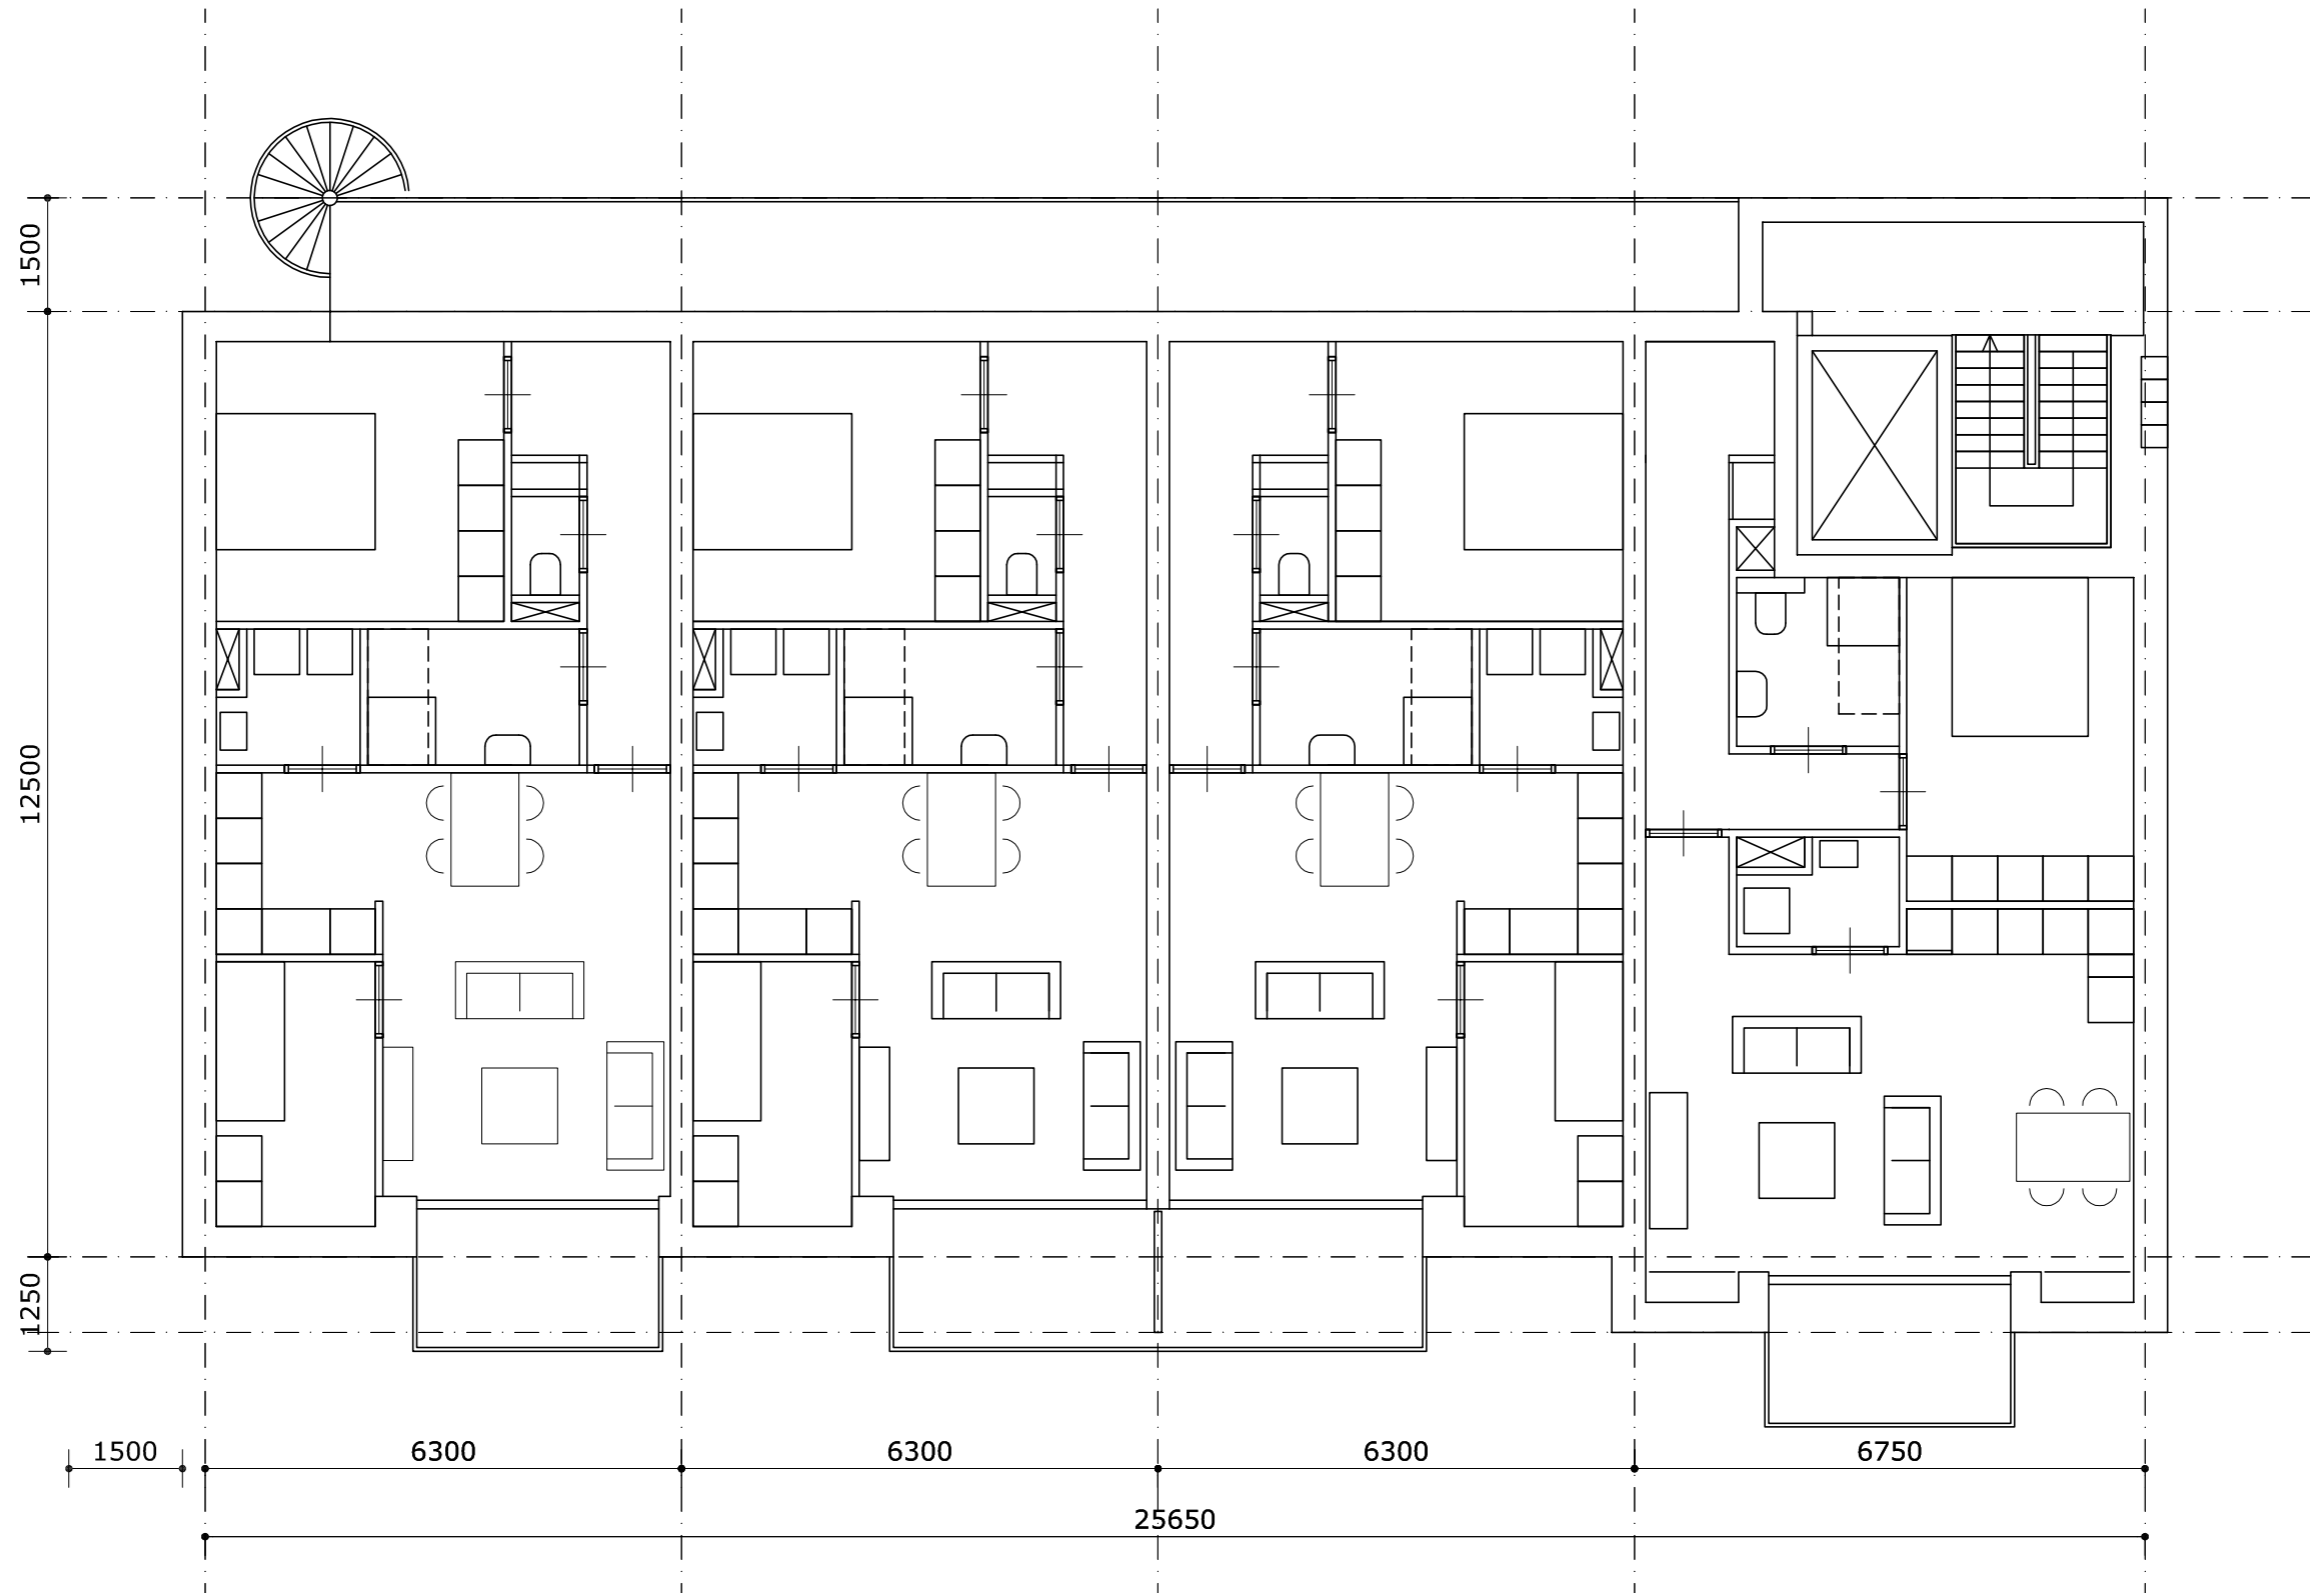

Voorlopig Ontwerp - Nieuwbouw 10 appartementen Leidseweg 14 te Oud Ade

Bouwbedrijf Van der Geest

Leidseweg

11780 ▽ nokhoogte topgevel

9680 ▽ nokhoogte

5920 ▽ 2e verd. vloer

2960 ▽ 1e verd. vloer

0000 ▽ vloerpeil

2800 - ▽ garagevloer

6750

6300

6300

6300