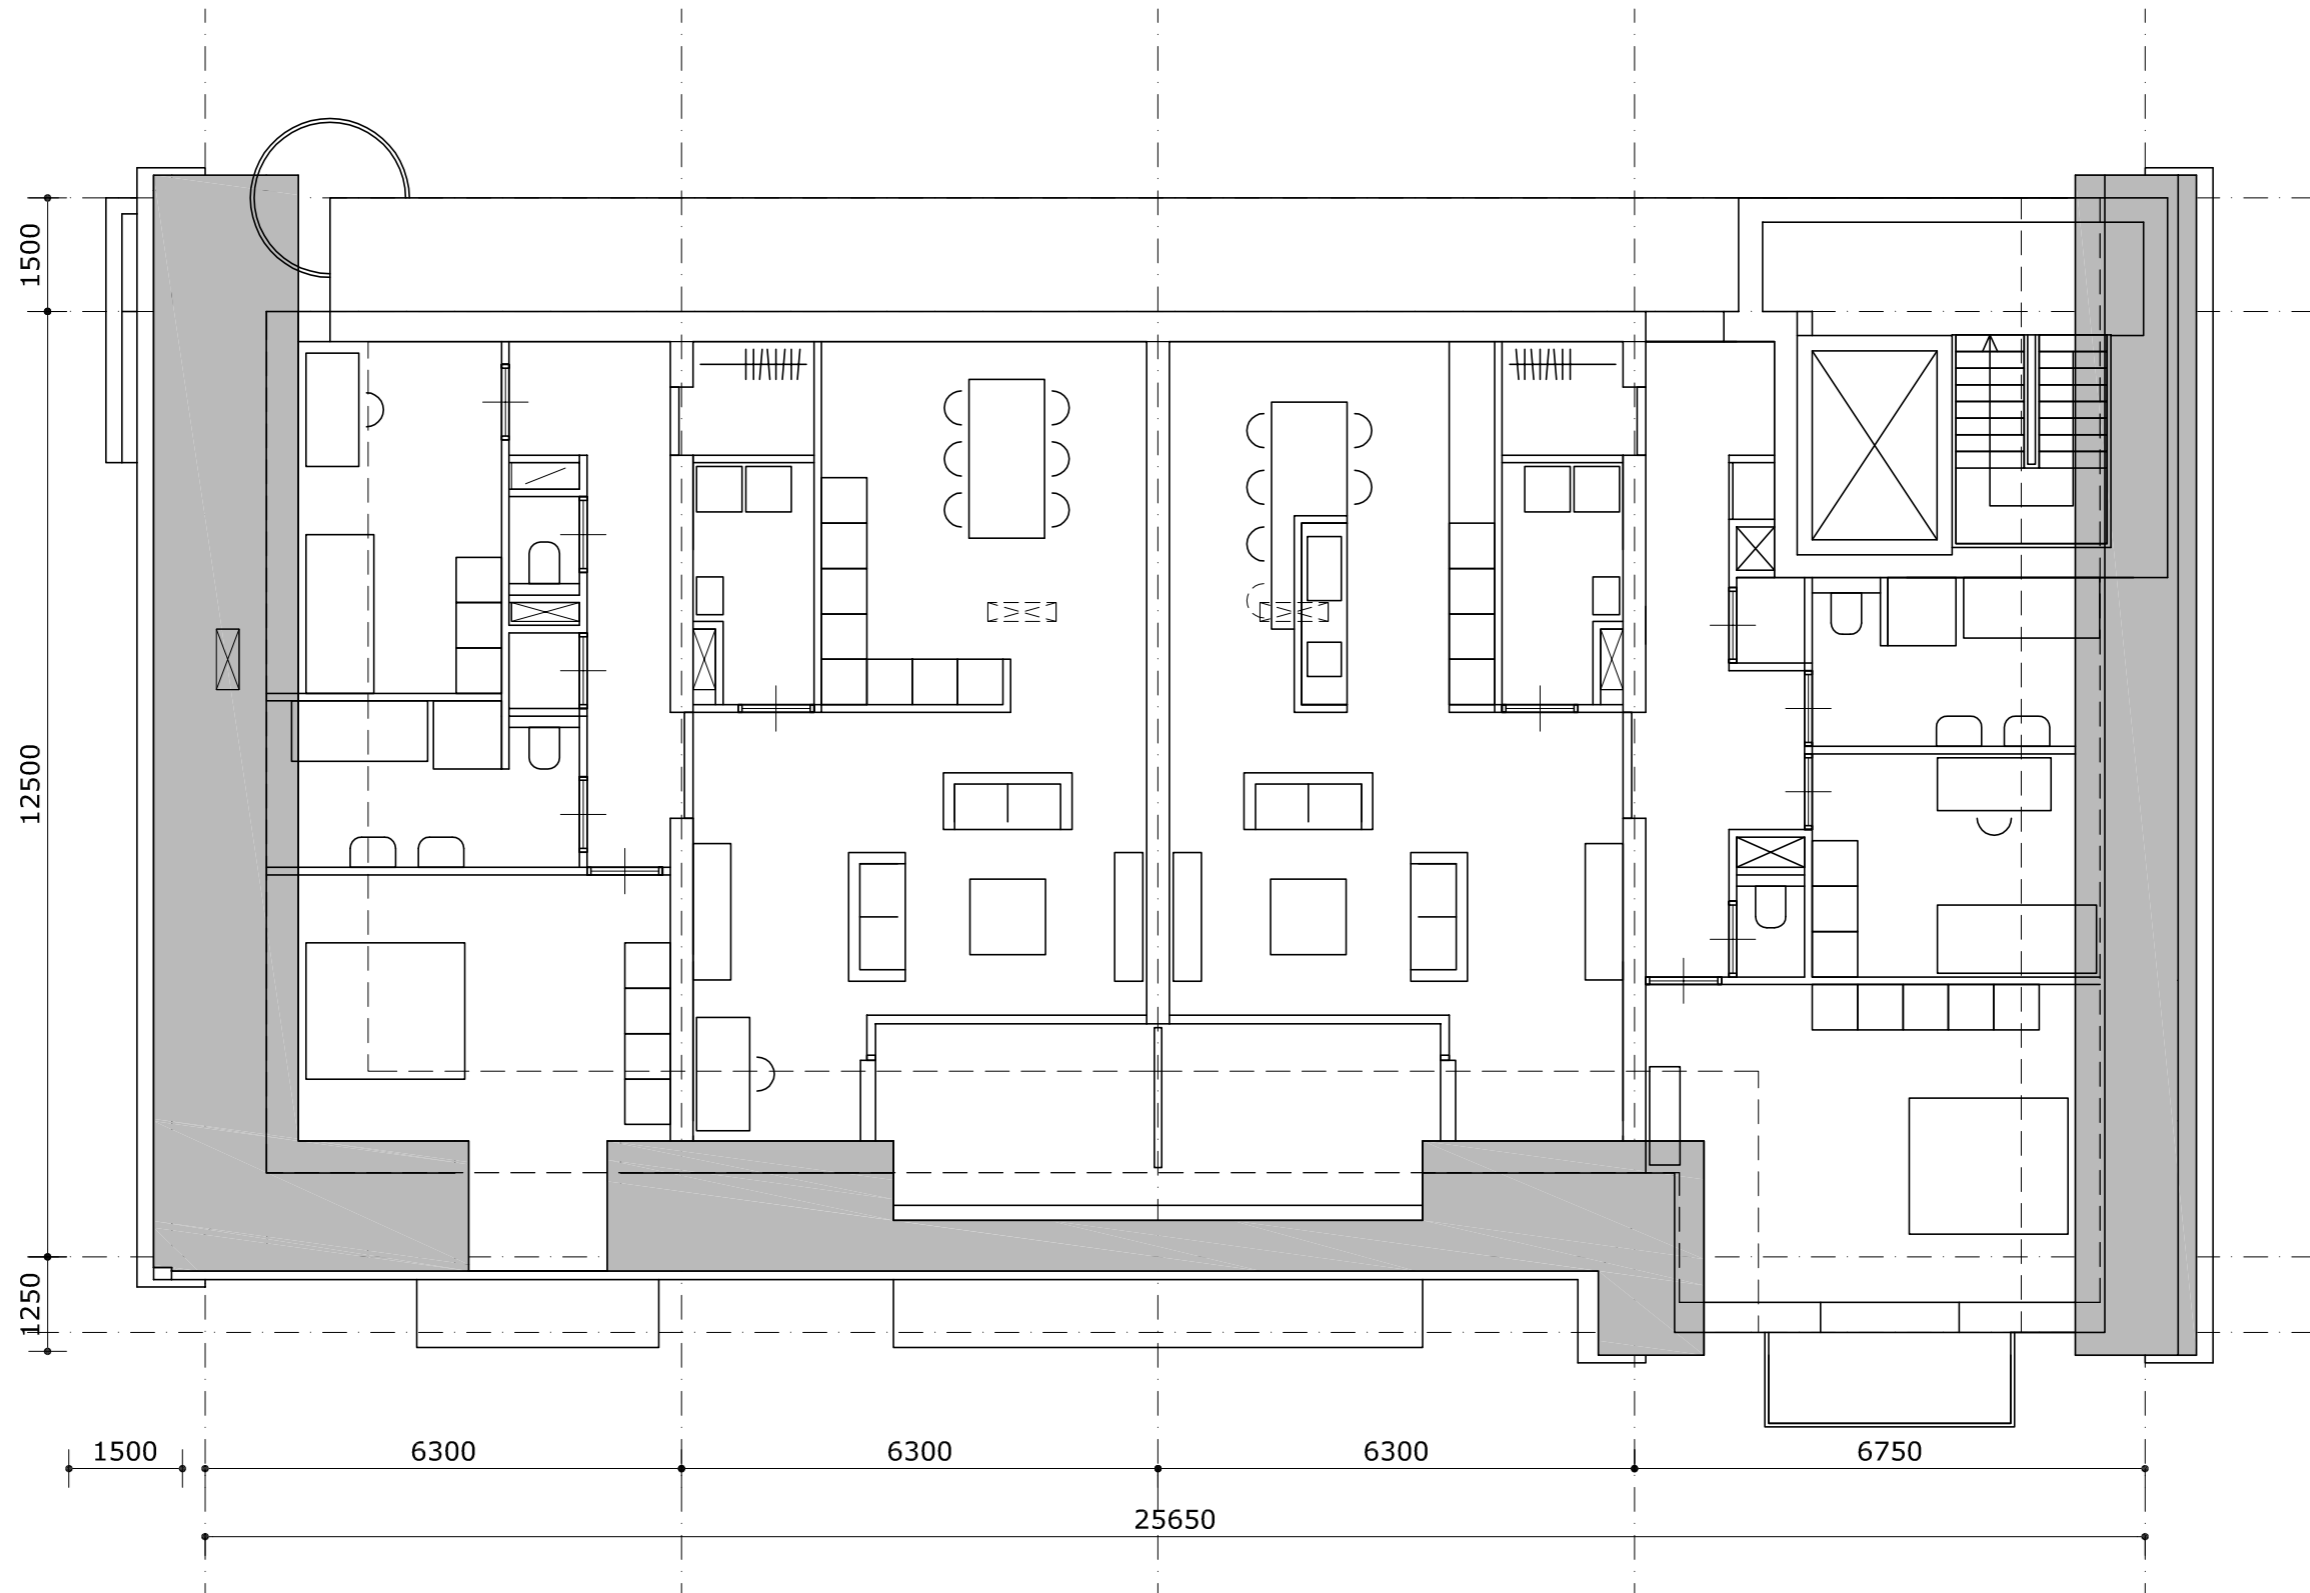

Voorlopig Ontwerp - Nieuwbouw 10 appartementen Leidseweg 14 te Oud Ade

Bouwbedrijf Van der Geest

Leidseweg

11780 ▽ nokhoogte topgevel

9680 ▽ nokhoogte

5920 ▽ 2e verd. vloer

2960 ▽ 1e verd. vloer

0000 ▽ vloerpeil

2800 - ▽ garagevloer

6750

6300

6300

6300