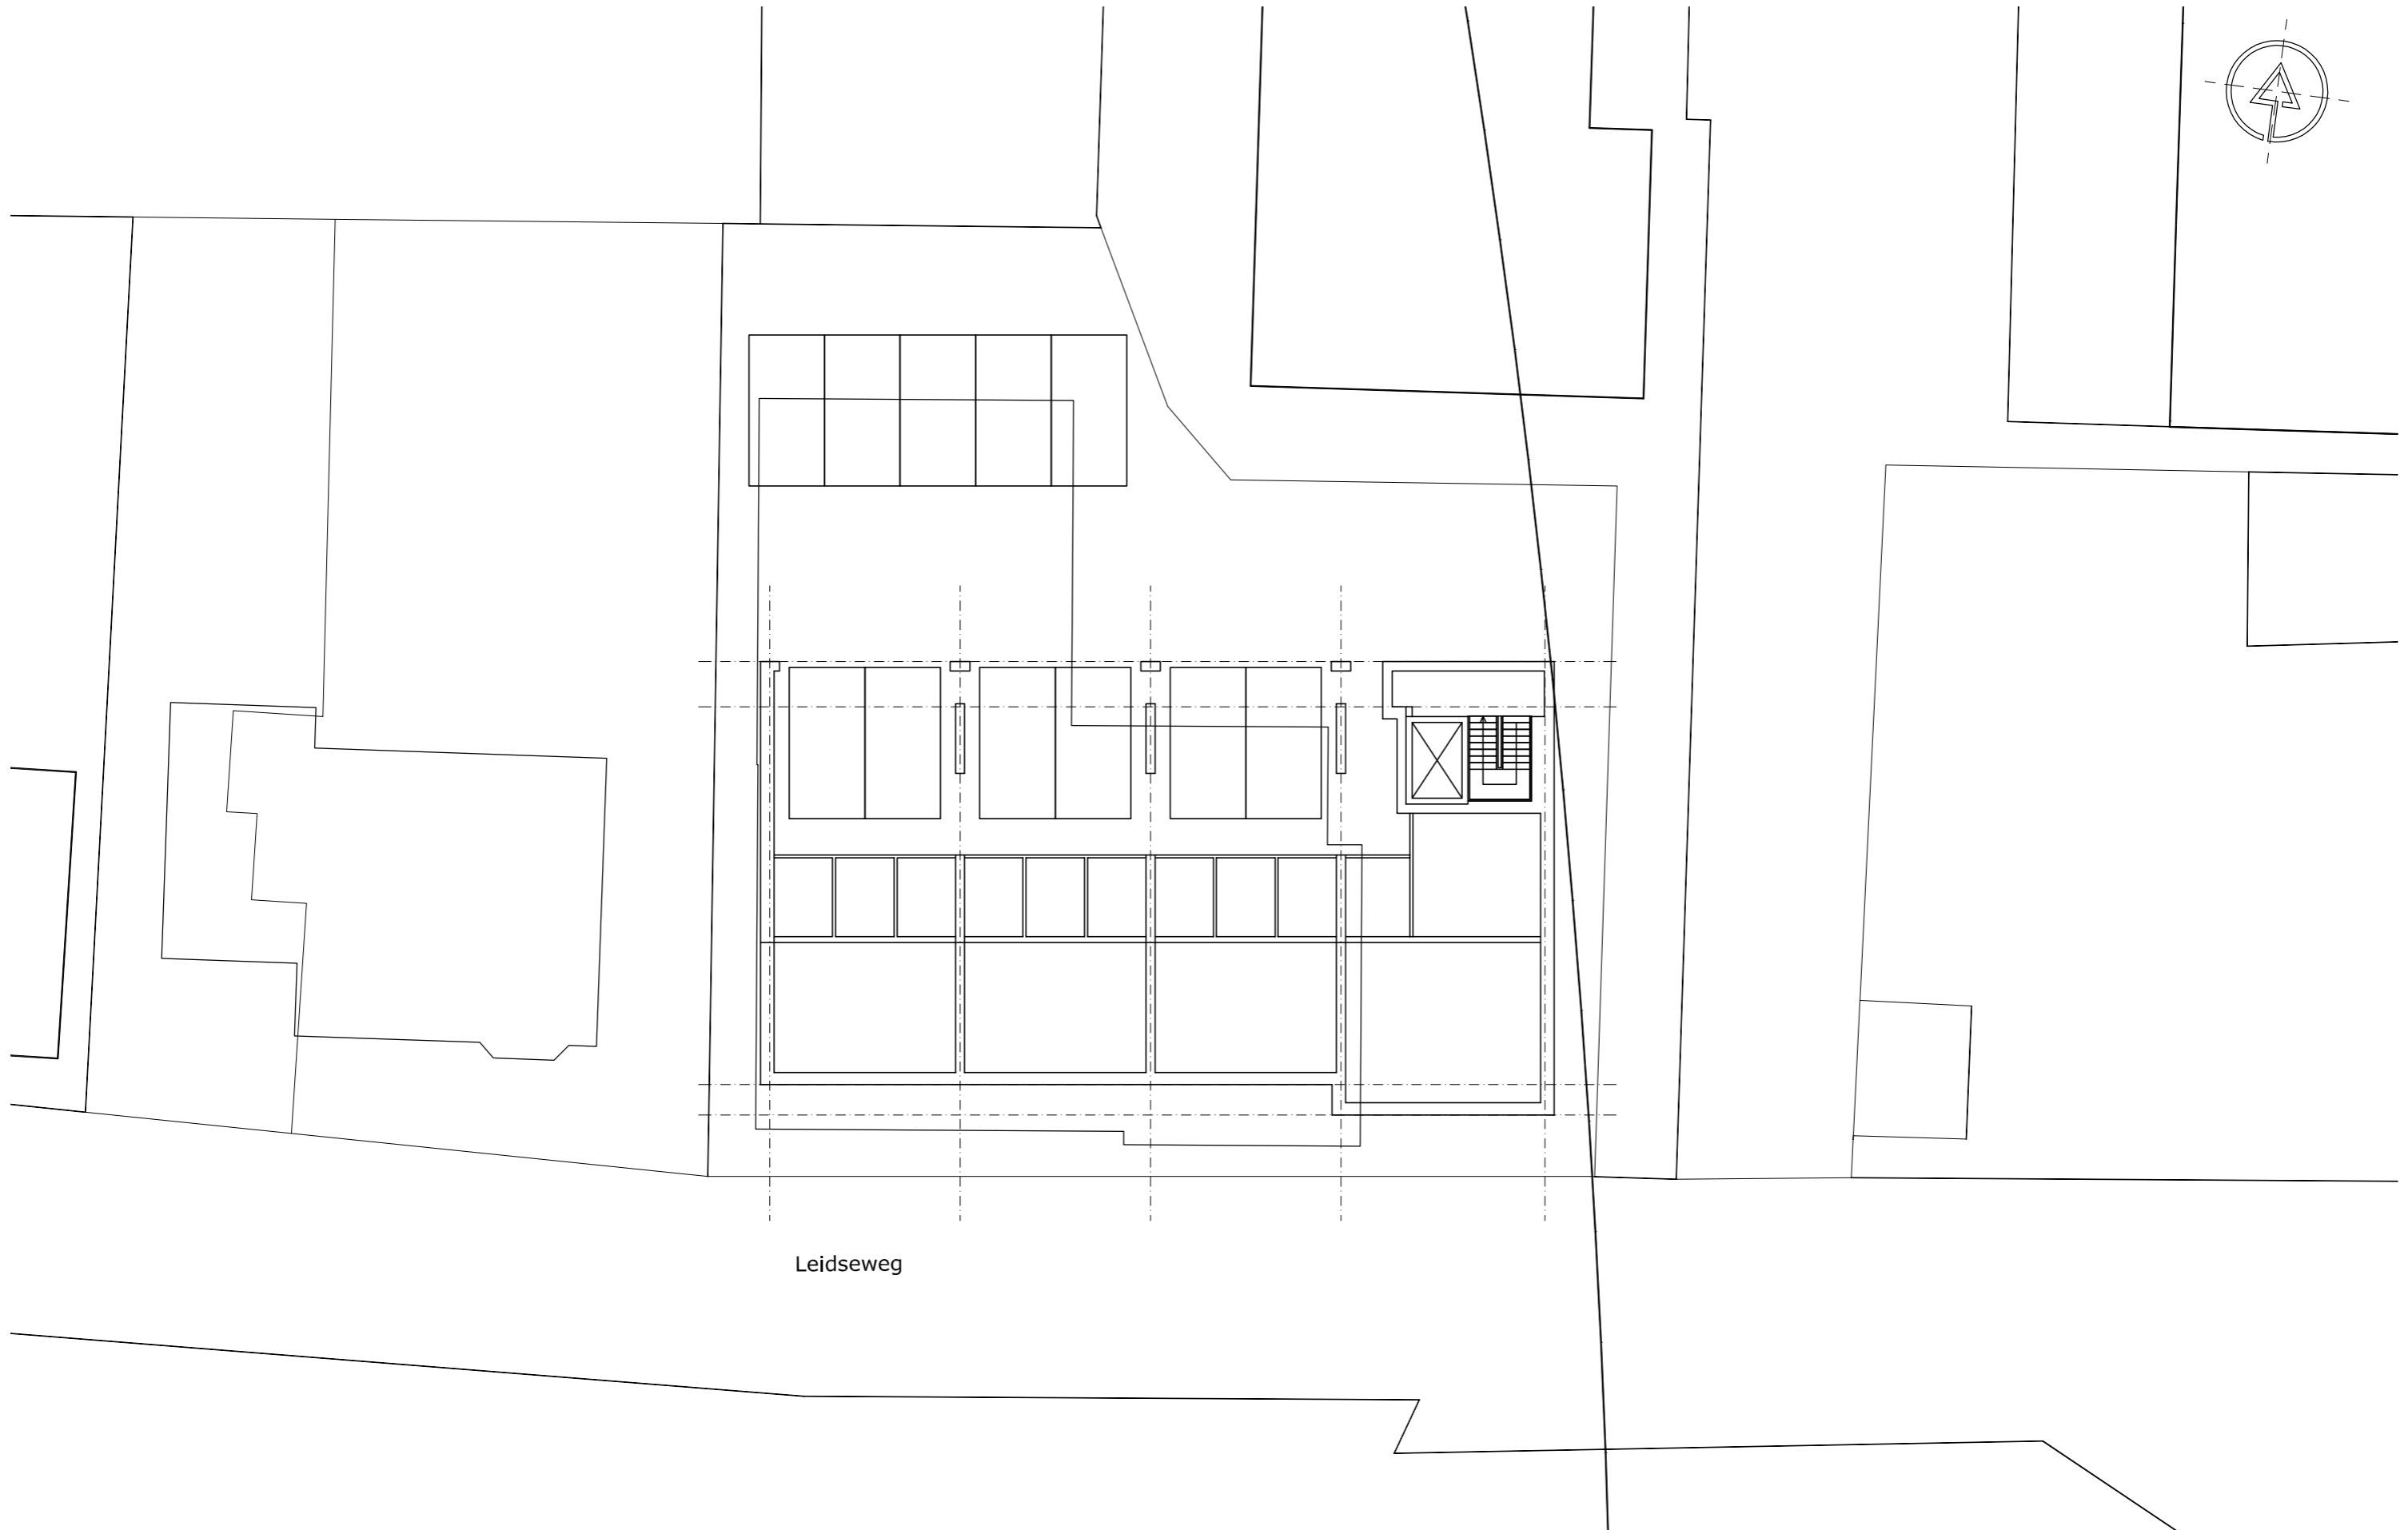

Voorlopig Ontwerp - Nieuwbouw 10 appartementen Leidseweg 14 te Oud Ade

Bouwbedrijf Van der Geest

Leidseweg

11780 ▽ nokhoogte topgevel

9680 ▽ nokhoogte

5920 ▽ 2e verd. vloer

2960 ▽ 1e verd. vloer

0000 ▽ vloerpeil

2800 - ▽ garagevloer

6750

6300

6300

6300