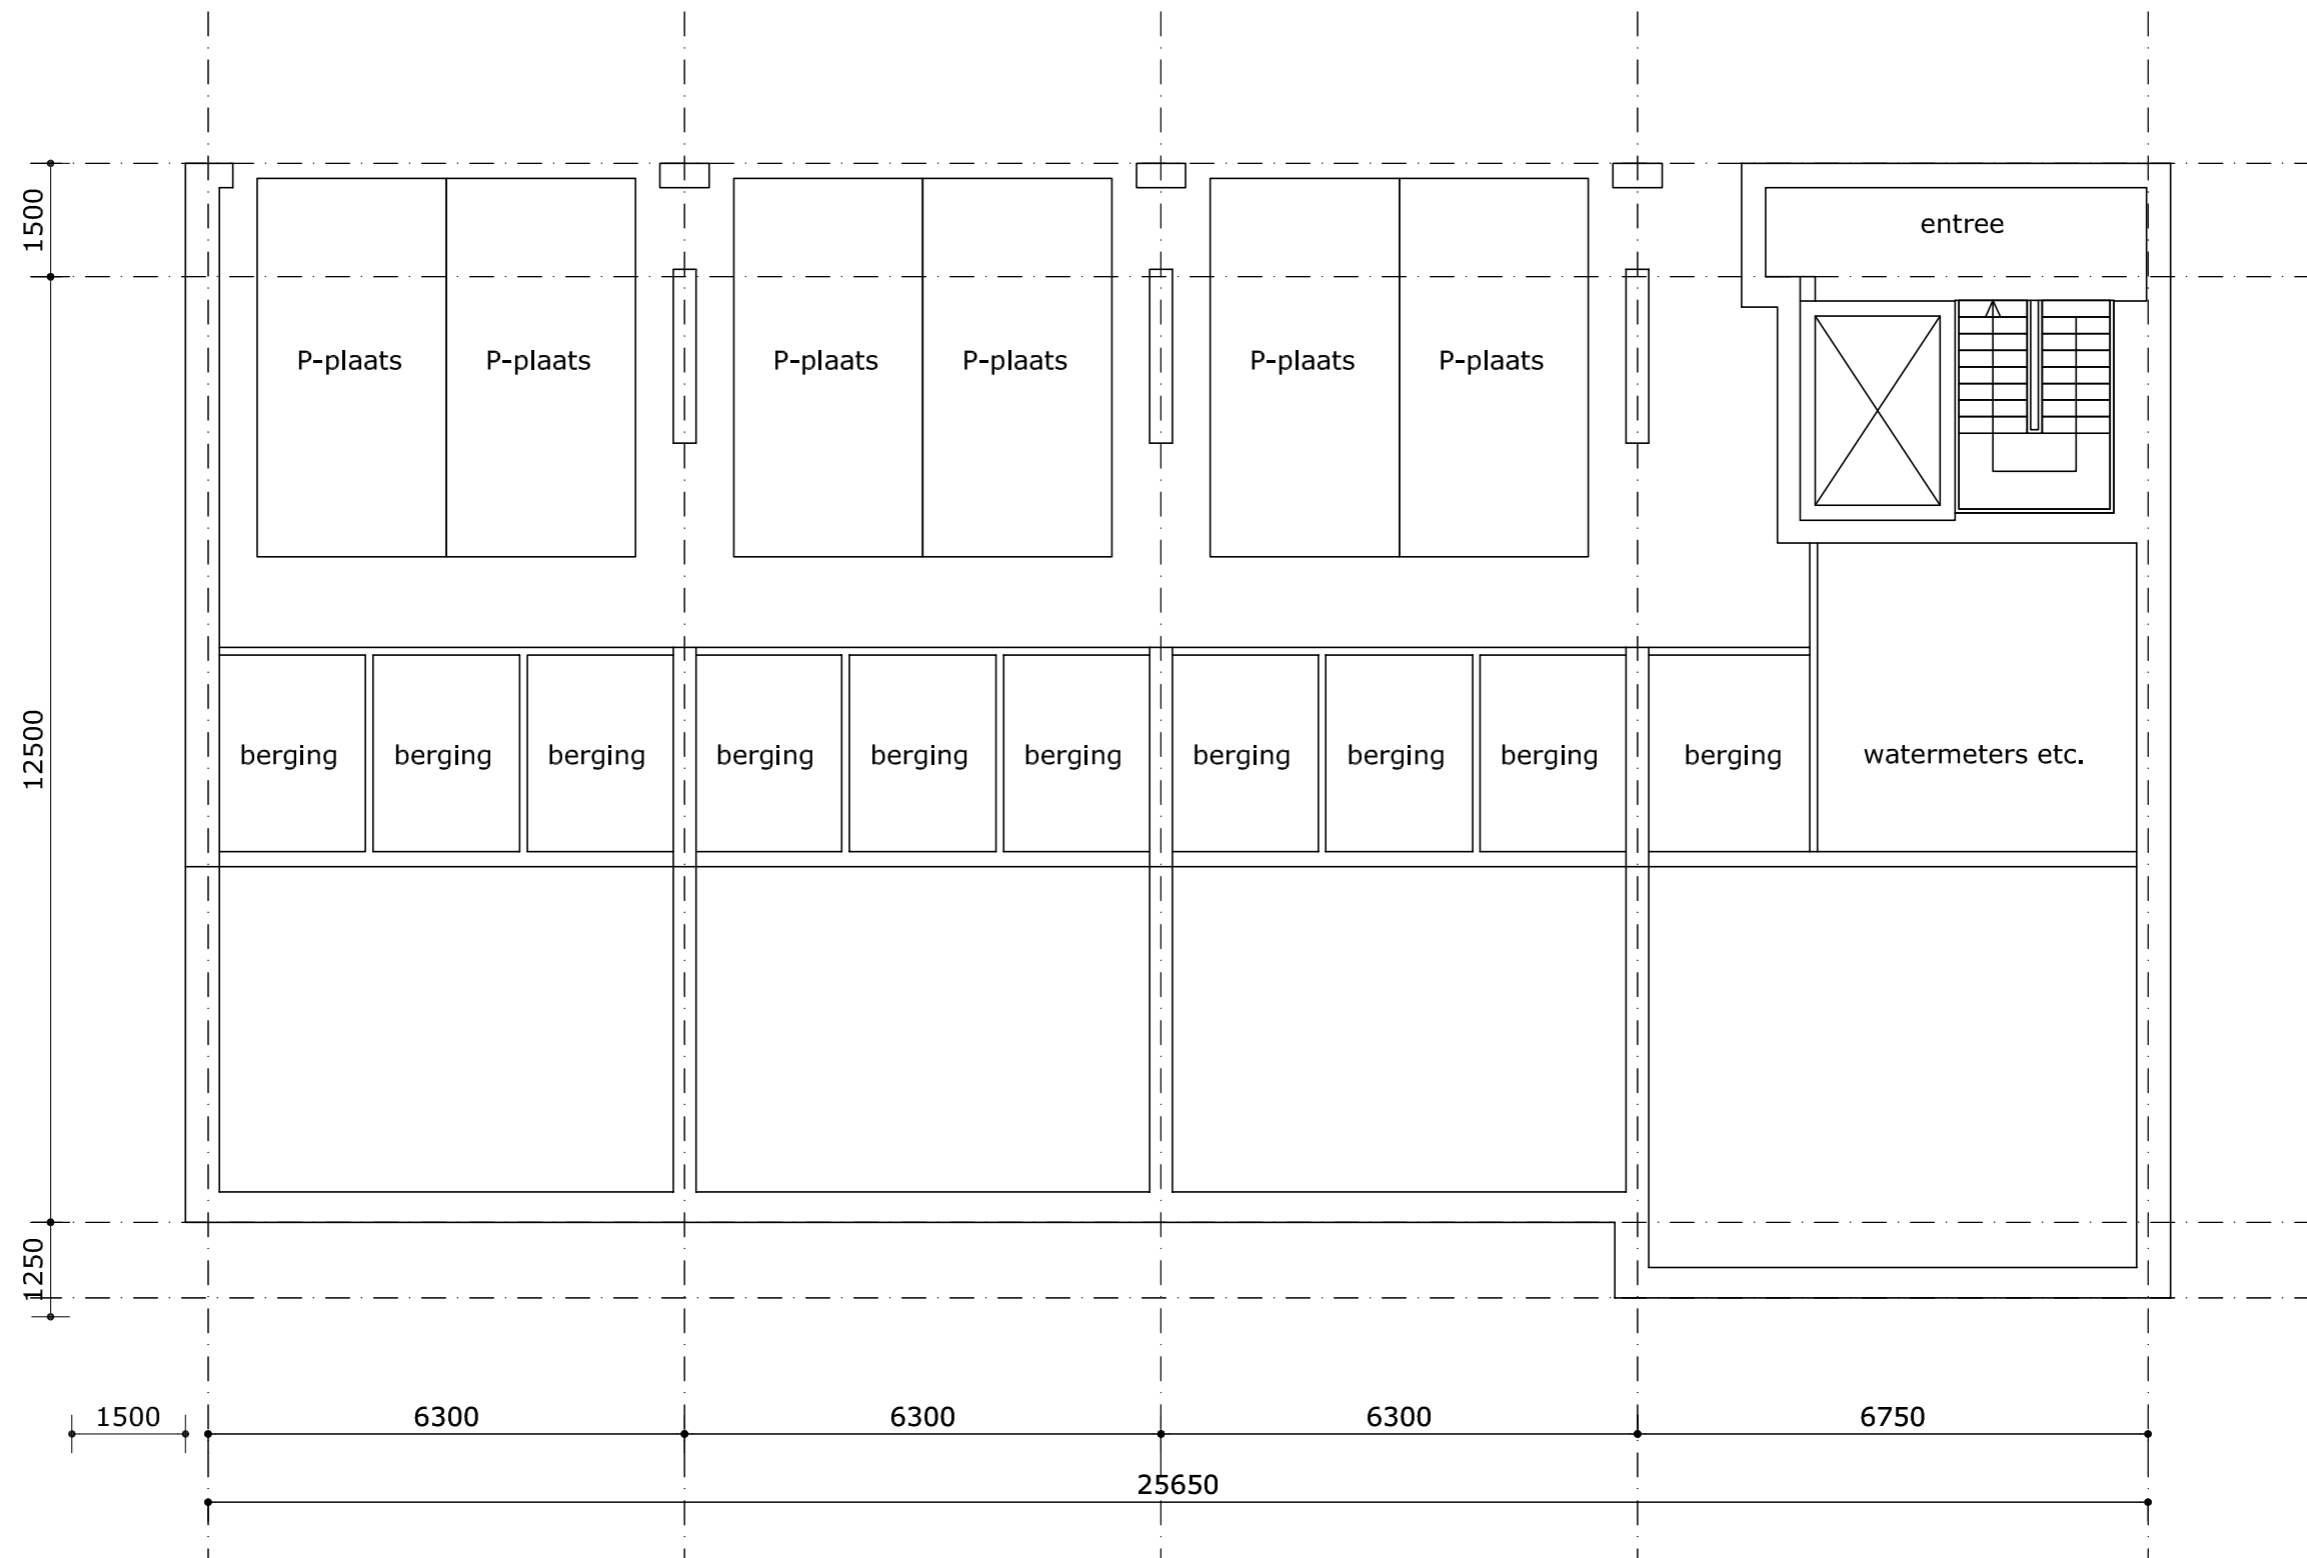

Voorlopig Ontwerp - Nieuwbouw 10 appartementen Leidseweg 14 te Oud Ade

Bouwbedrijf Van der Geest

Leidseweg

11780 ▽ nokhoogte topgevel

9680 ▽ nokhoogte

5920 ▽ 2e verd. vloer

2960 ▽ 1e verd. vloer

0000 ▽ vloerpeil

2800 - ▽ garagevloer

6750

6300

6300

6300