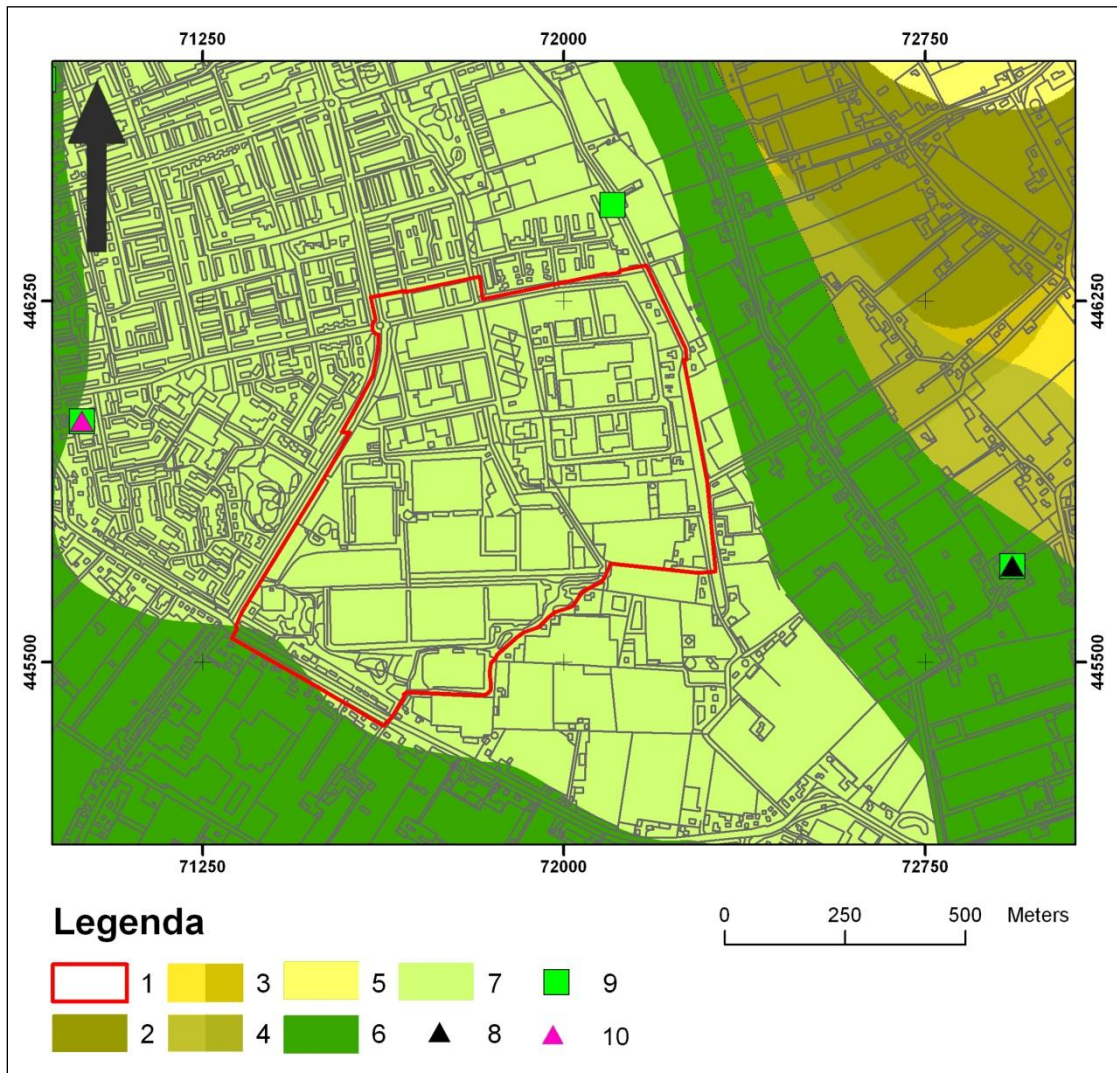

Bijlage 5. Archeologische vindplaatsen

Afbeelding 1: archeologische vindplaatsen in de omgeving van het plangebied geprojecteerd op de geologische ondergrond.

Legenda

1. Plangebied.
2. Oude Duinen op dekafzettingen van Duinkerke I op dekafzettingen van Duinkerke 0 op Hollandveen.
3. Oude Duinen op Hollandveen op geulafzettingen van Duinkerke I/Oude Duinen op Hollandveen op dekafzettingen van Duinkerke I op dekafzettingen van Duinkerke 0 op Hollandveen.
4. Oude Duinen op Afzettingen van Duinkerke II op Hollandveen op geulafzettingen van Duinkerke II/Oude Duinen op dekafzettingen van Duinkerke II op Hollandveen op dekaf-

zettingen van Duinkerke I op dekafzettingen van Duinkerke 0 op Hollandveen.

5. Oude Duinen op geulafzettingen van Duinkerke I.
6. Geulafzettingen van Duinkerke IIIb.
7. Dekafzettingen van Duinkerke IIIb op geulafzettingen van Duinkerke IIIa.
8. Vindplaats vroege middeleeuwen.
9. Vindplaats late middeleeuwen.
10. Vindplaats nieuwe tijd.