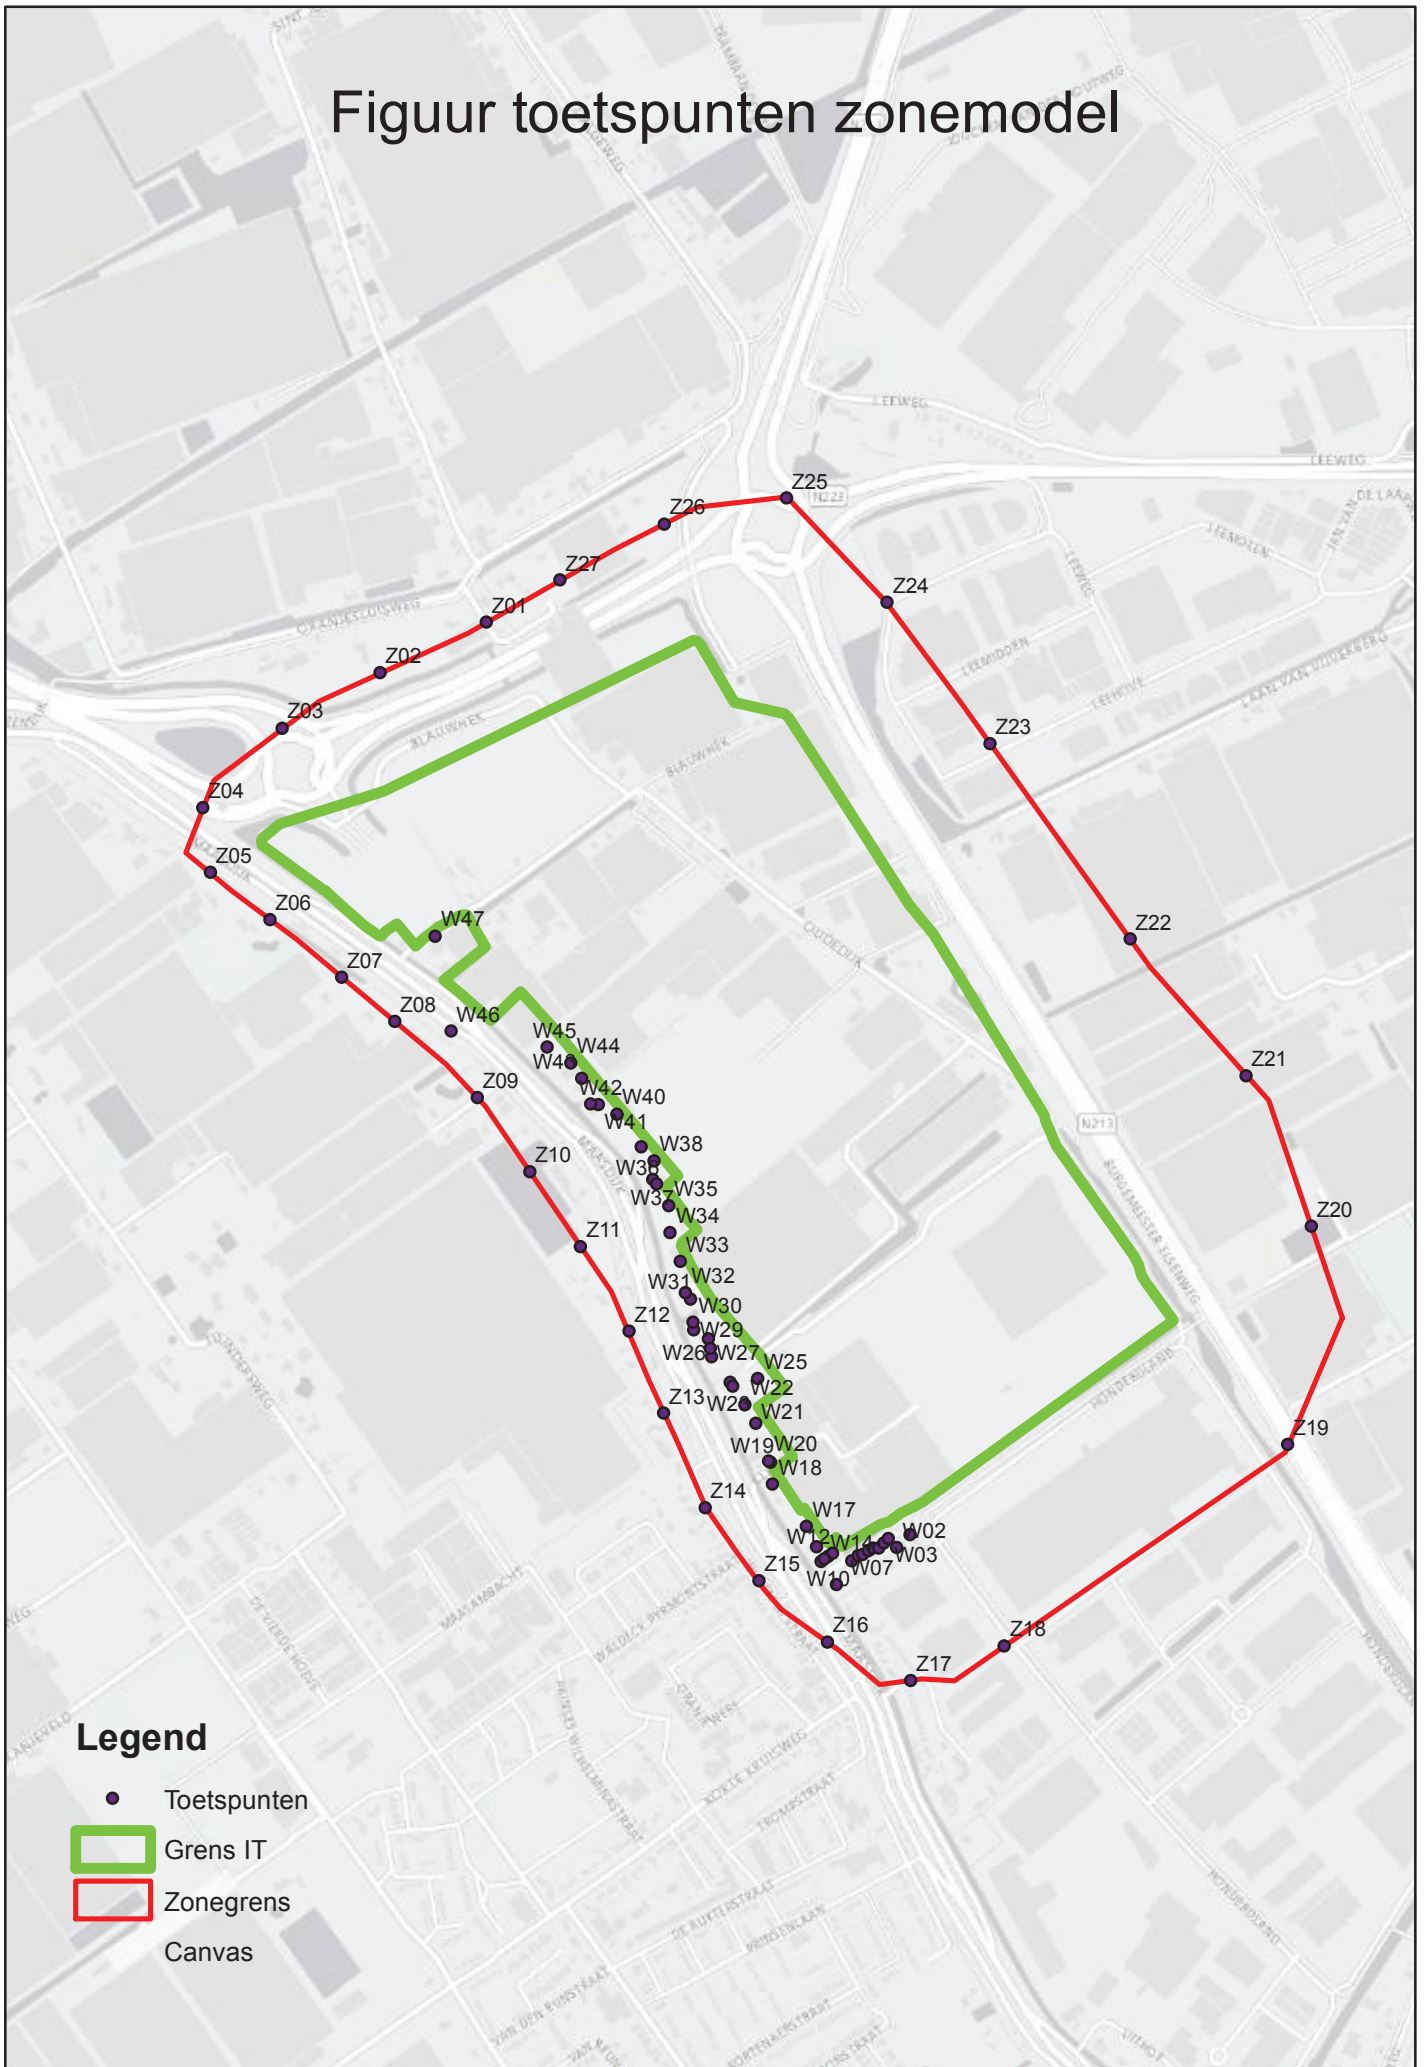

Gegevens industrieterrein

Legenda

-  Zonegrens
-  Grens industrieterrein
-  Kavels

0 100 200 400 Meters

Emissie kavels m2 dB(A)

Figuur toetspunten zonemodel

Legend

- Toetspunten
- ▭ Grens IT
- ▭ Zonegrens Canvas