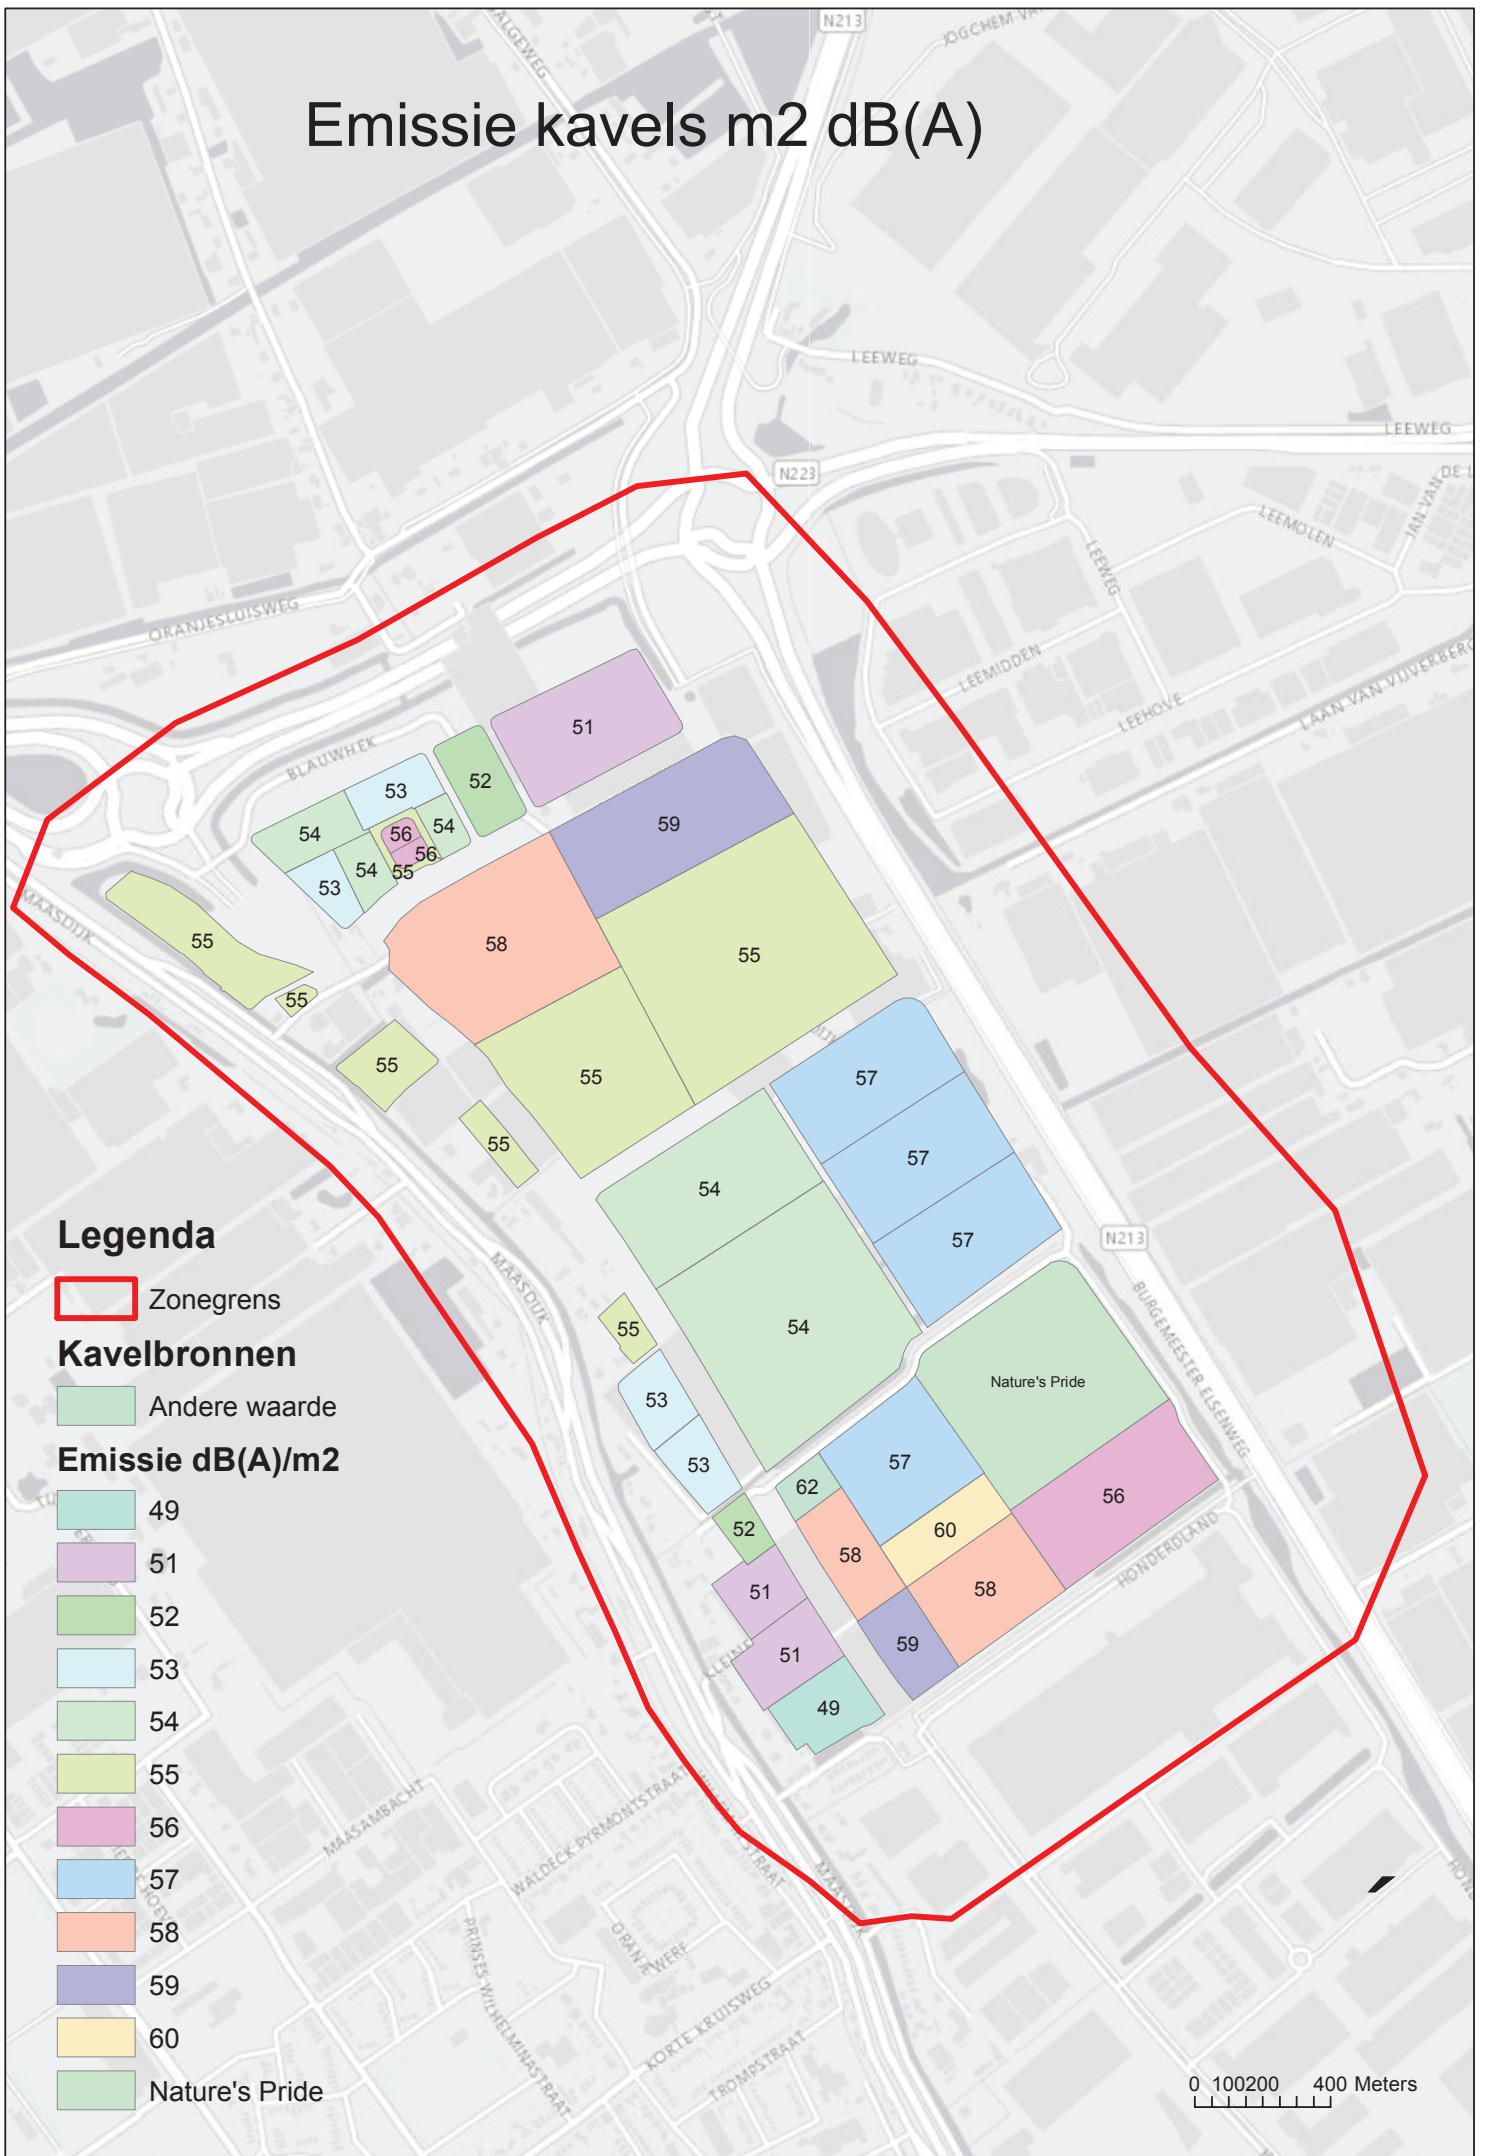

Gegevens industrieterrein

Legenda

-  Zonegrens
-  Grens industrieterrein
-  Kavels

0 100 200 400 Meters

Emissie kavels m2 dB(A)

Figuur toetspunten zonemodel

Legend

- Toetspunten
- ▭ Grens IT
- ▭ Zonegrens Canvas