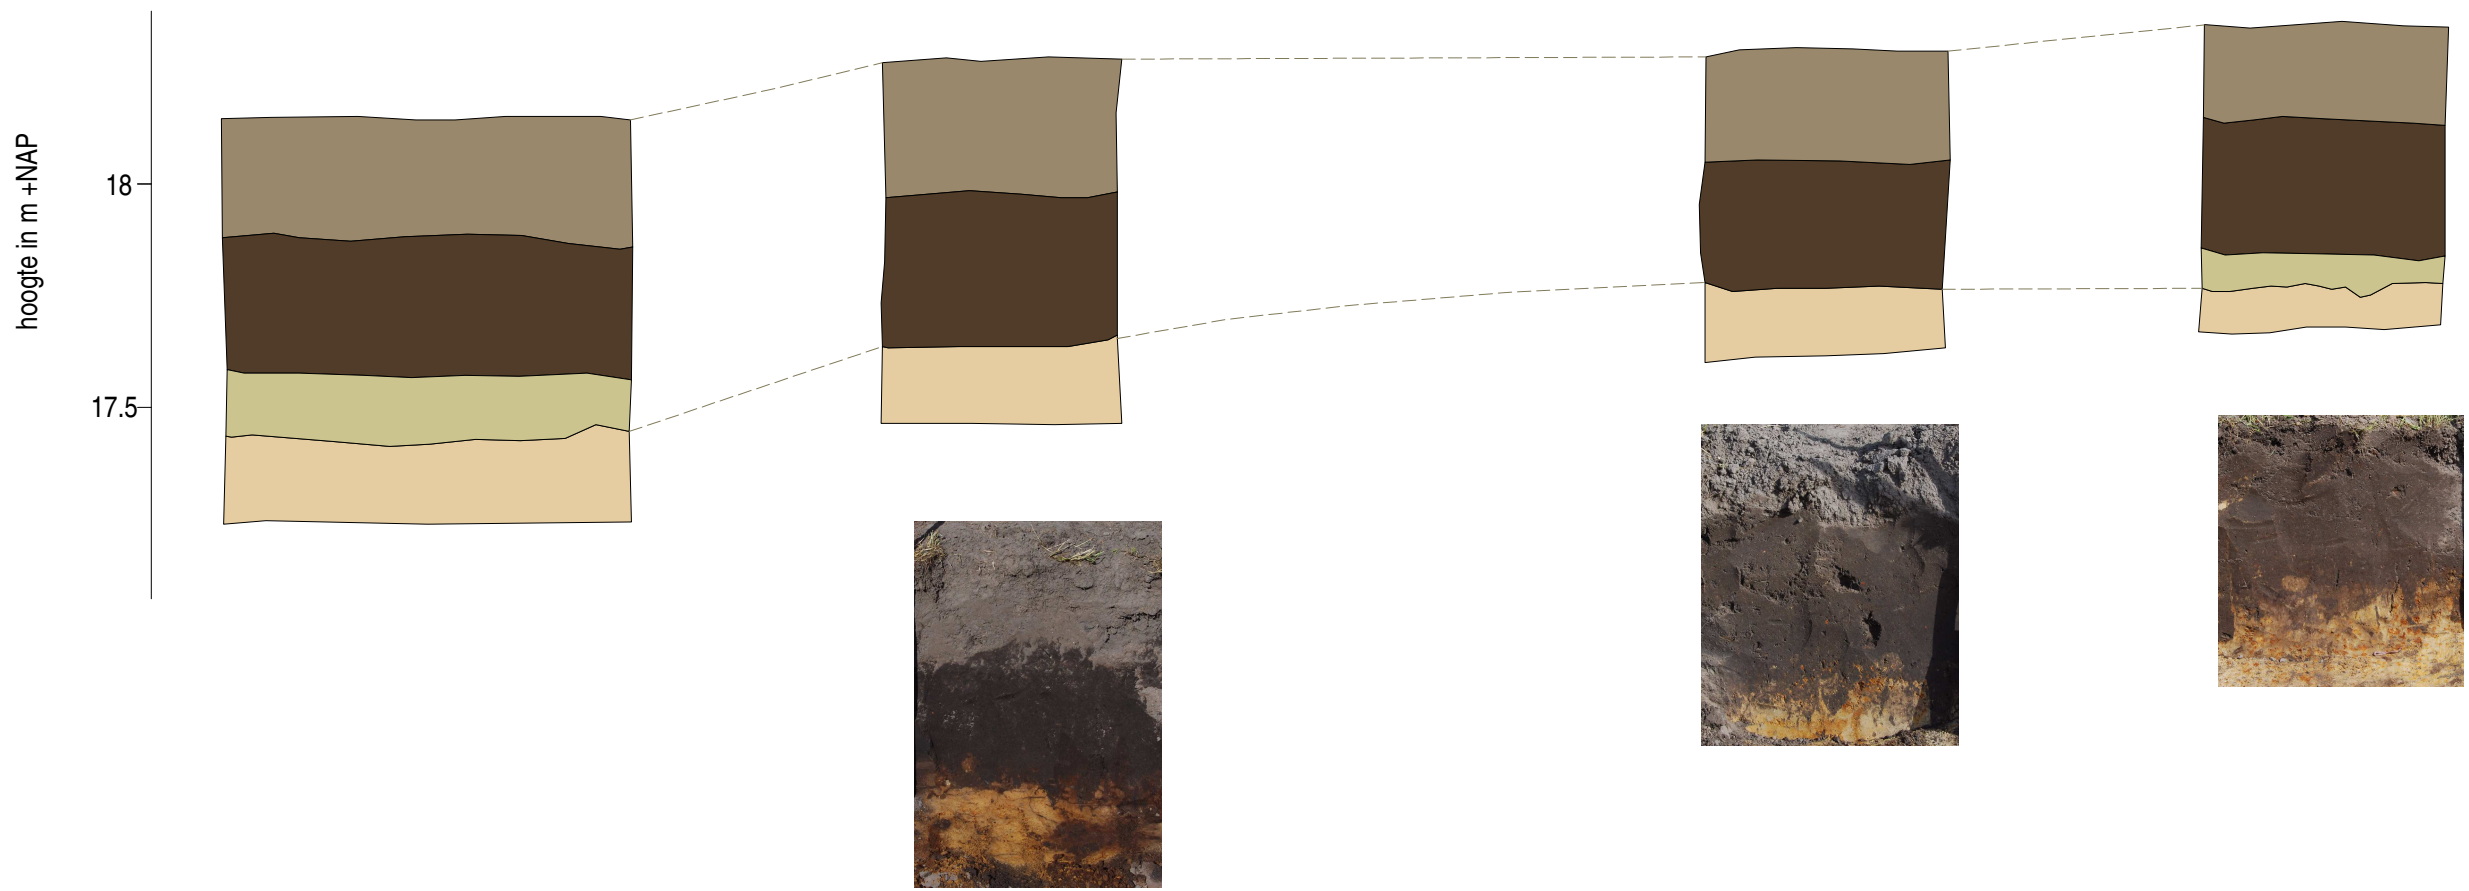

zuid-noordprofiel, werkput 3

oost-westprofiel, werkputten 11,12,13 en 3

**Kleine boeren uit de IJzertijd en de 18e/19e eeuw op 't Spikkert te Weerselo
Gemeente Dinkelland**

Allesporenkaart
RAAP-rapport 2508, kaartbijlage 2

- legenda
- bouwvoor
 - A horizon
 - B/C horizon
 - C horizon