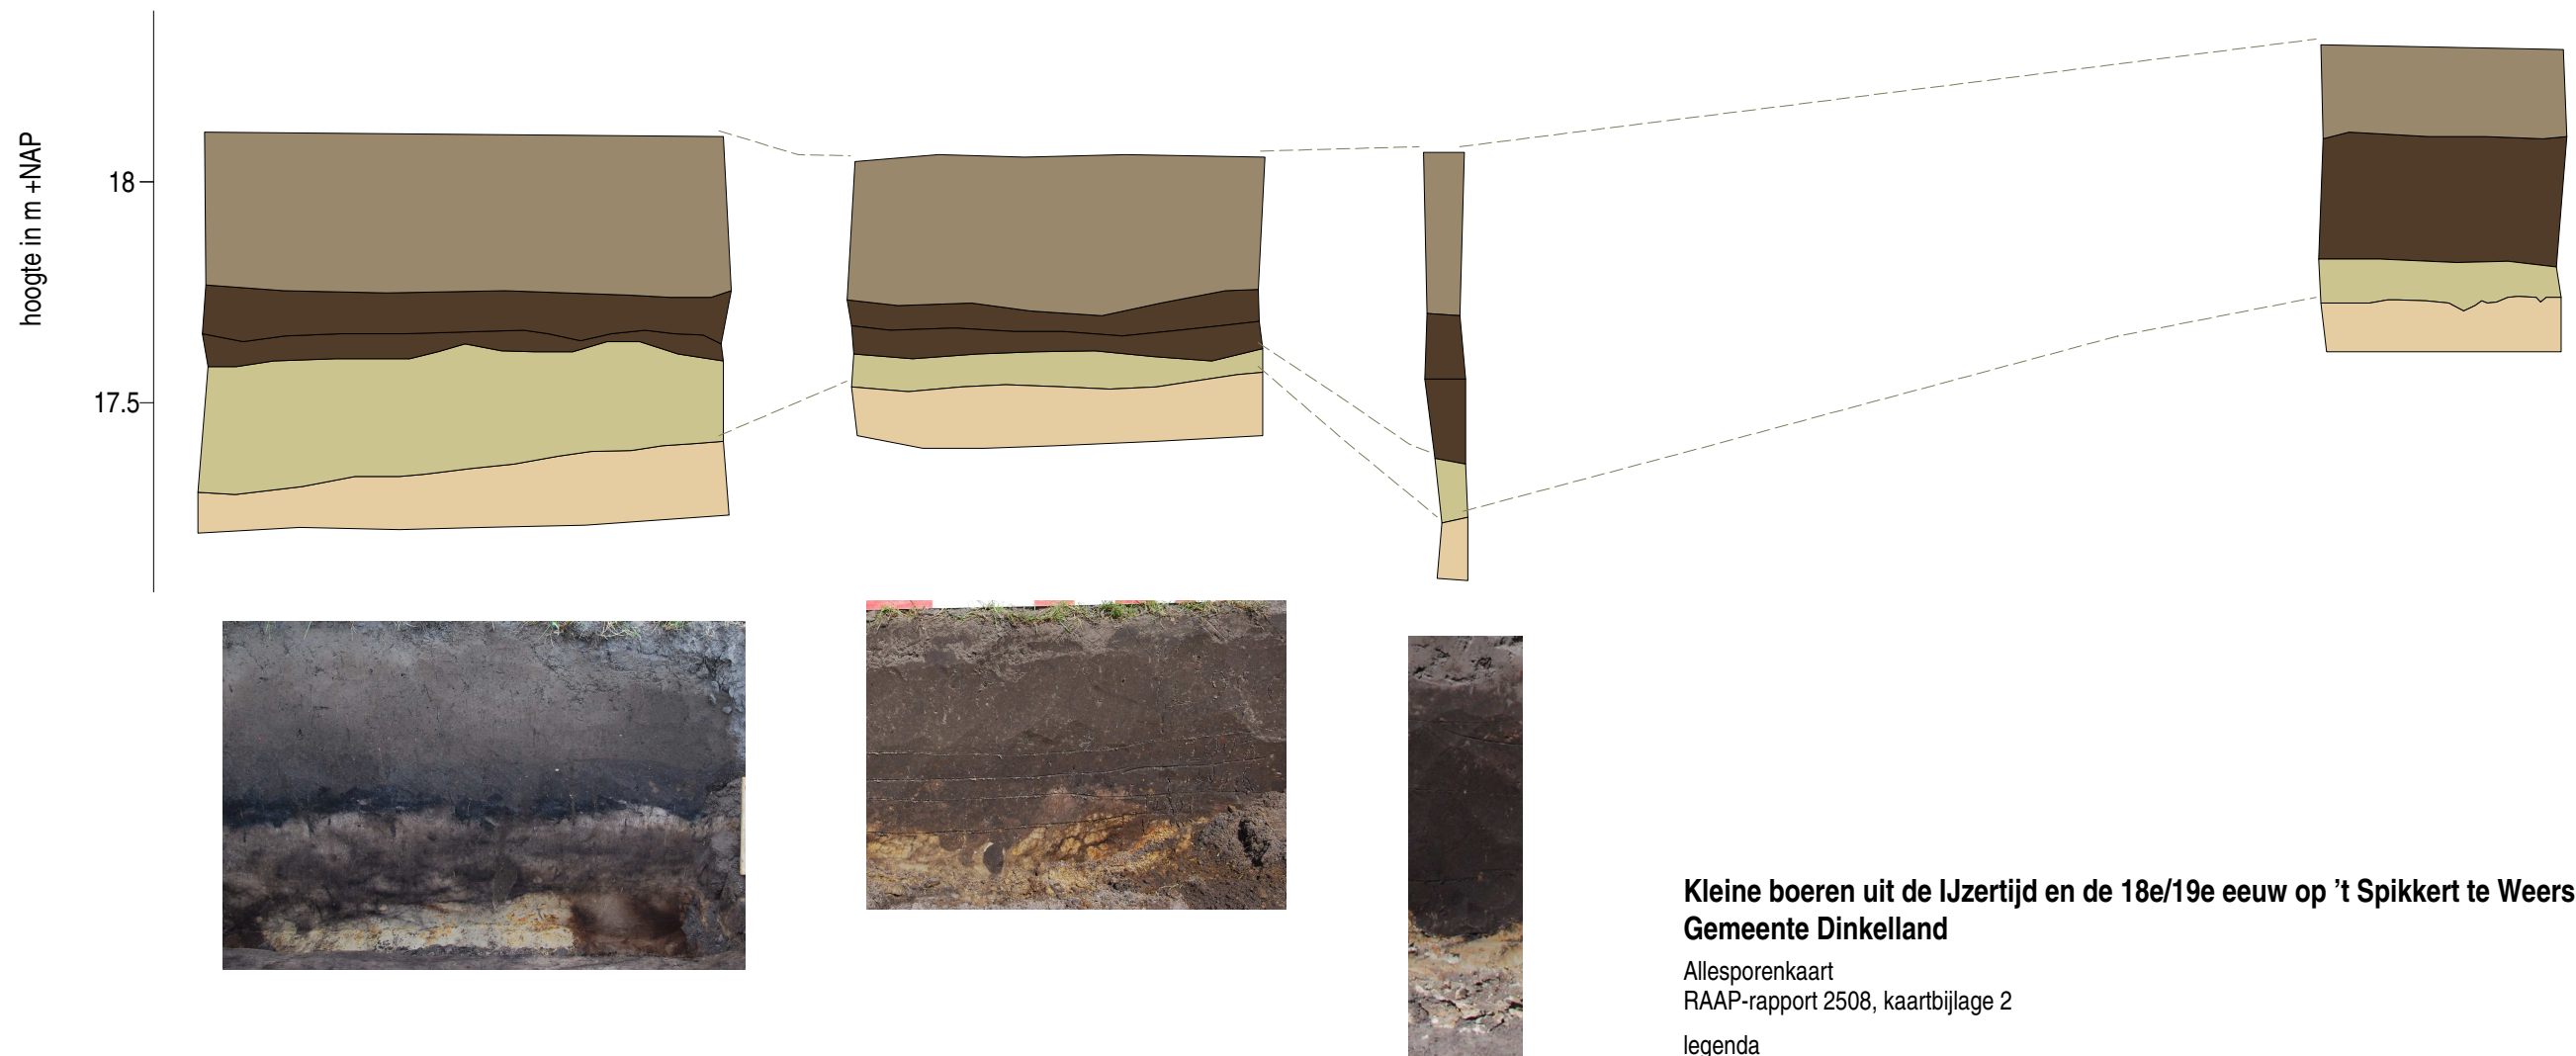

zuid-noordprofiel, werkput 3

oost-westprofiel, werkputten 11,12,13 en 3

**Kleine boeren uit de IJzertijd en de 18e/19e eeuw op 't Spikkert te Weerselo
Gemeente Dinkelland**

Allesporenkaart
RAAP-rapport 2508, kaartbijlage 2

- legenda
- bouwvoor
 - A horizon
 - B/C horizon
 - C horizon