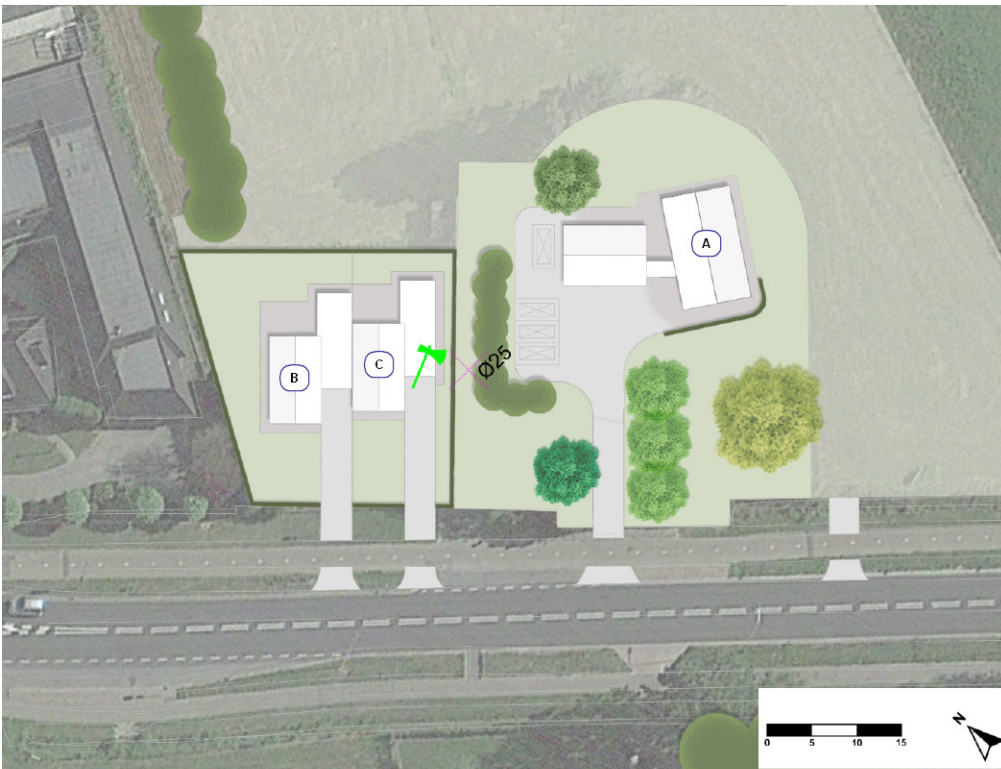

WEERSELO, BISSCHOPSTRAAT 2

1:1000 (A4) - LANDSCHAPPELIJKE INPASSING

LEGENDA

-  Nieuw te bouwen woningen A / B / C
 -  WOONFUNCTIE
 -  AGRARISCHE FUNCTIE
 -  OPRIT EN PARKEREN
 -  PLANTVAK
 -  HAAG - DEELS BESTAAND
CARPINUS BETULUS handelsmaat 100-120cm
3 PER M1, DUBBELE RIJ
 -  TE KAPPEN BOOM
PRUNUS AVIUM
 -  BESTAANDE BOOM
JUGLANS REGIA
MAAT 20-25
 -  BESTAANDE BOOM
CASTANEA ALNIFOLIA
MAAT 20-25
 -  NIEUWE BOOM
QUERCUS ROBUR
MAAT 6-8
 -  NIEUWE BOOM
FAGUS SYLVATICA
MAAT 10-12
 -  HOUTSINGEL INHEEMS
- Breedte: 5m
 Lengte totaal: 29m
 Aantal rijen beplanting: 5
 Plantafstand tussen de rijen: 1m
 plantafstand in de rijen: 1,5m
- Sortiment / handelsmaat / aantal
Heesters/hospantsoen:
 Corylus avellana / 100-120 / 20st
 Crataegus laevigata / 100-120 / 20st
 Rhamnus frangula / 100-120 / 20st
 Fagus sylvatica / 100-120 / 20st
- Boonvormers:
 gelijkmatig verdelen in rij 2 en 4:
 Quercus petraea / spil 250-300 / 8st
 Ulmus minor / spil 250-300 / 8st