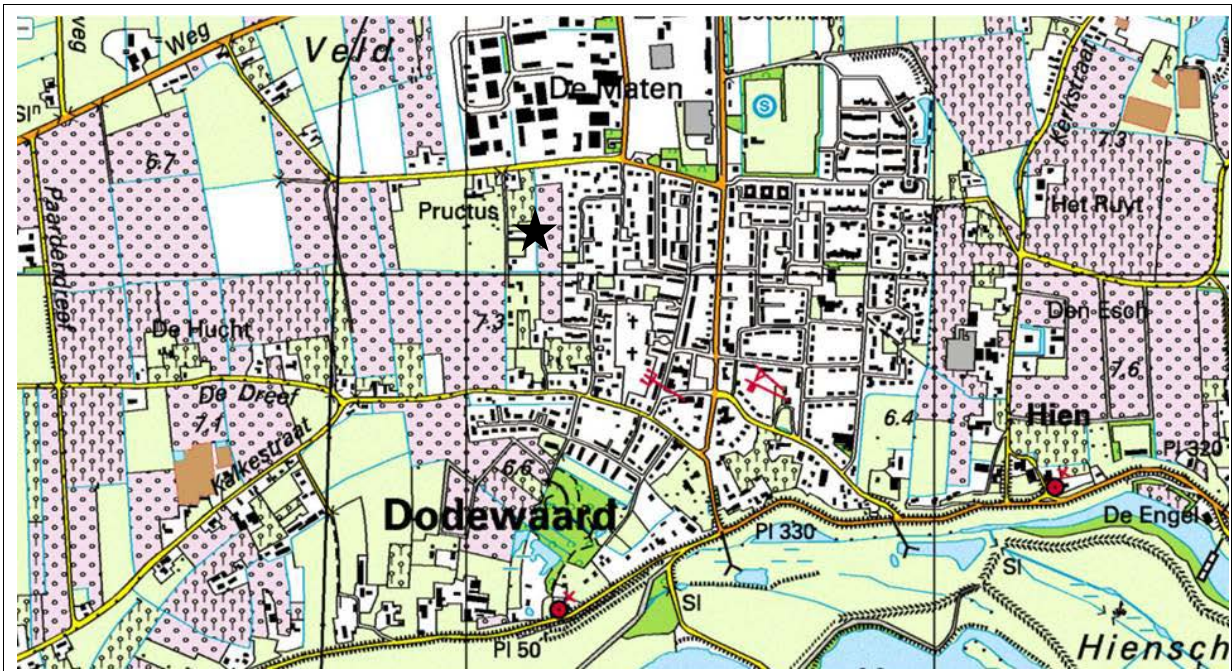

Bijlage 1.

Historische ontwikkeling Dodewaard

Van Kerkhoff Maatwerk in RO
22 mei 2018

Situatie 1900 (Bron: TopoTijdreis)

Situatie 1957 (Bron: TopoTijdreis)

Situatie 1972 (Bron: TopoTijdreis)

Situatie 1984 (Bron: TopoTijdreis)

Situatie 2002 (Bron: TopoTijdreis)