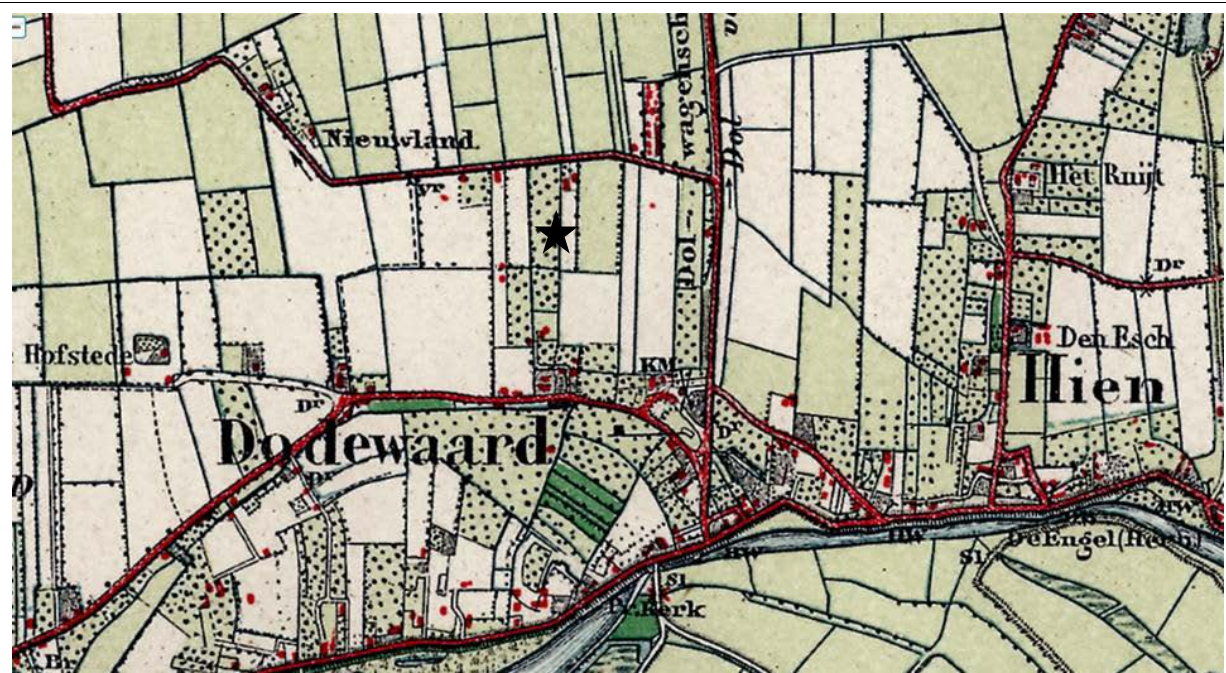

Bijlage 1.

Historische ontwikkeling Dodewaard

Van Kerkhoff Maatwerk in RO
22 mei 2018

Situatie 1900 (Bron: TopoTijdreis)

Situatie 1957 (Bron: TopoTijdreis)

Situatie 1972 (Bron: TopoTijdreis)

Situatie 1984 (Bron: TopoTijdreis)

Situatie 2002 (Bron: TopoTijdreis)