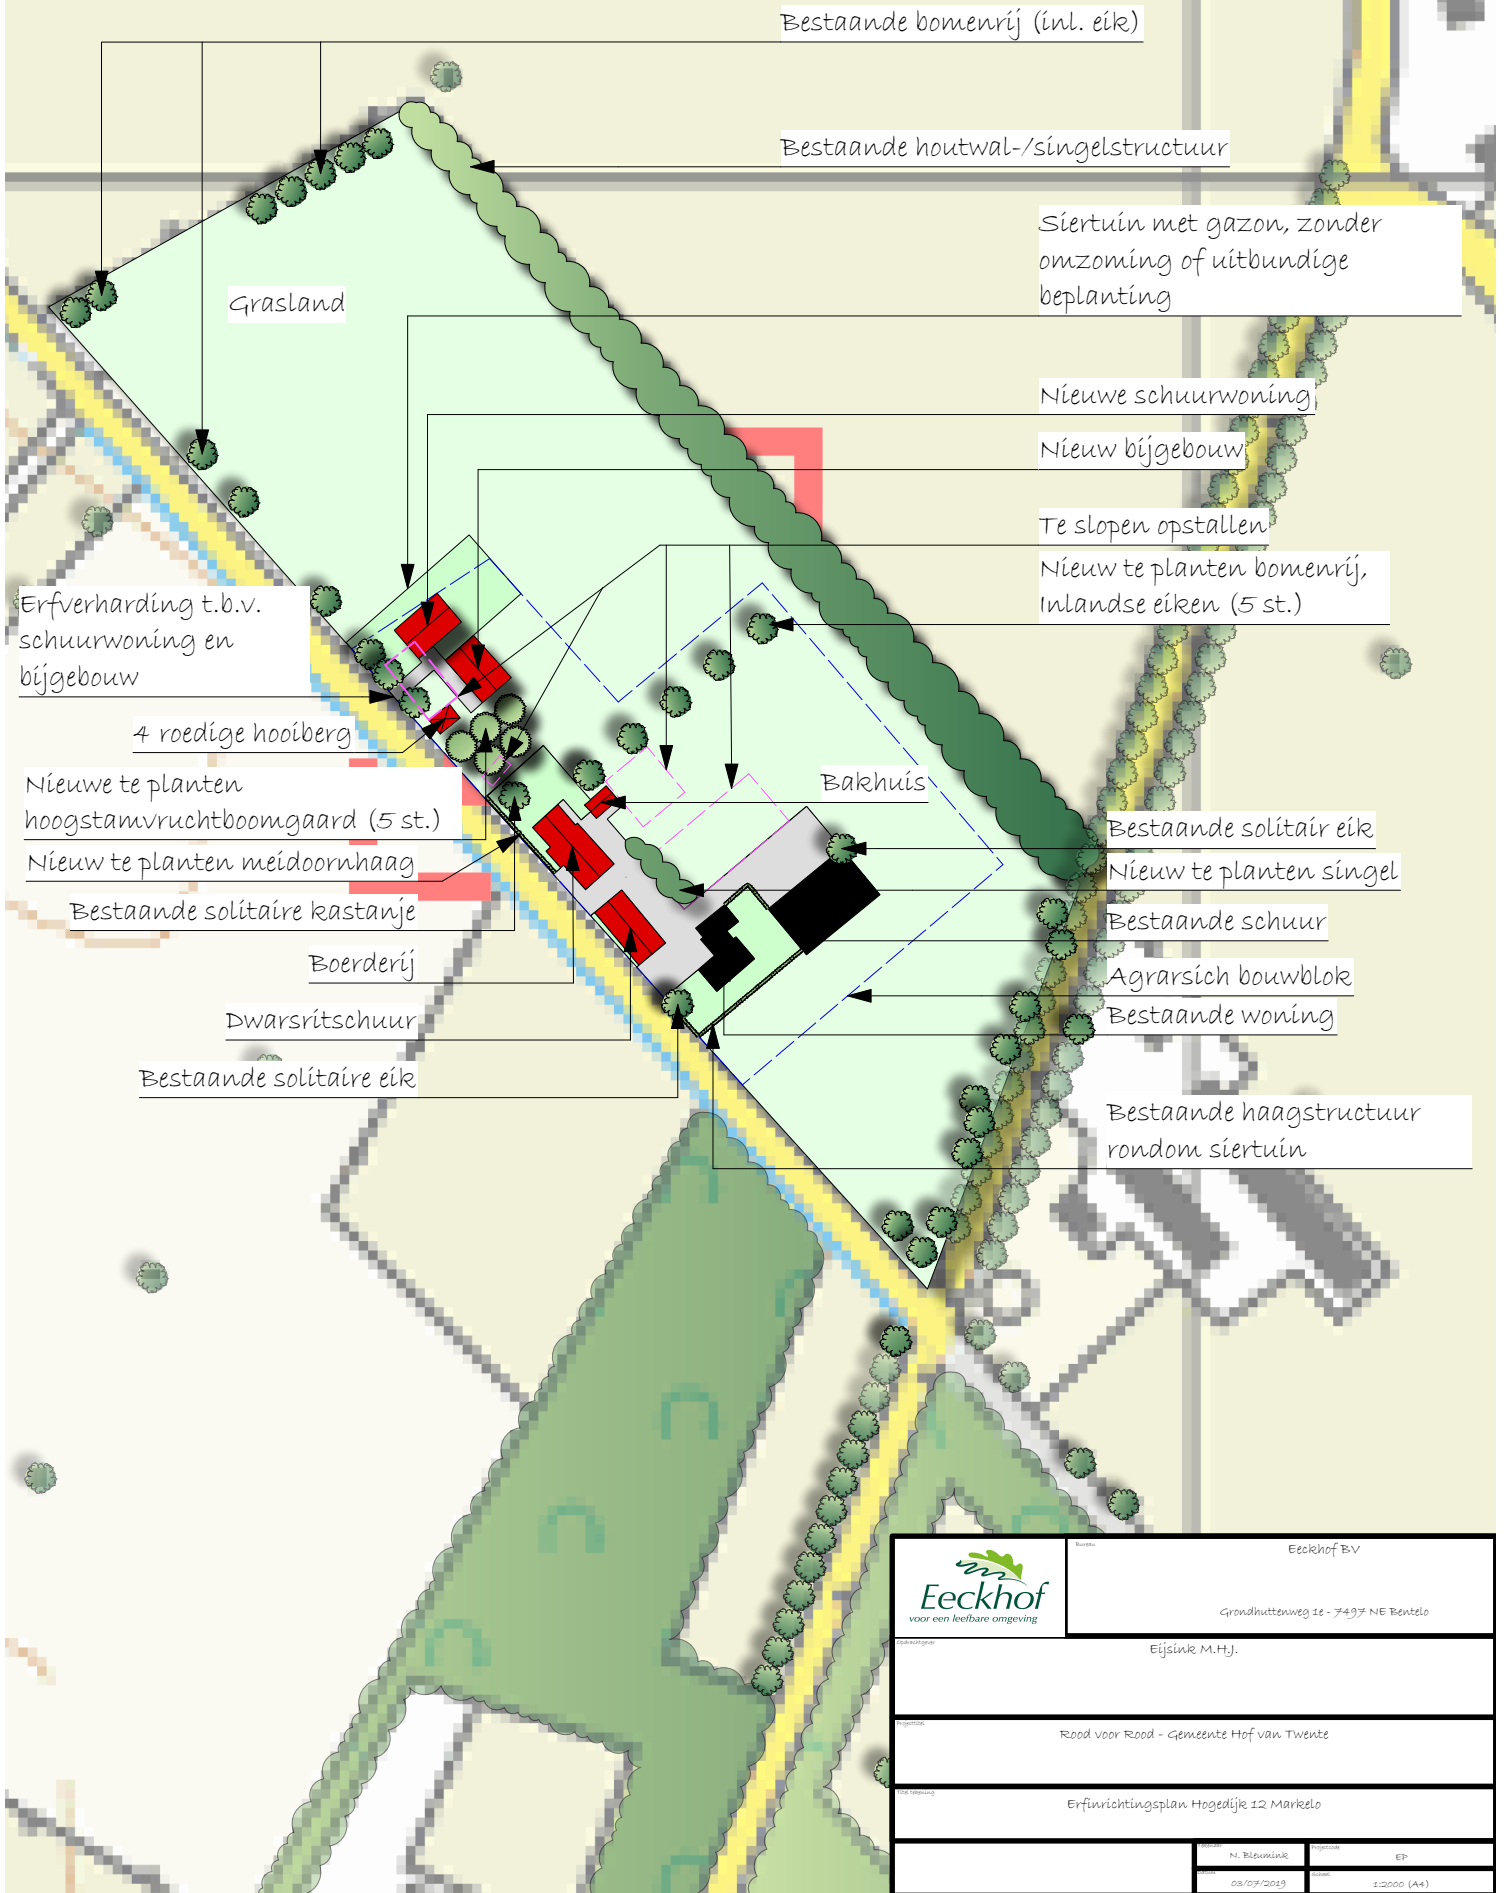

Erfinrichtingsplan Hogedijk 12 Markelo

Bestaande bomenrij (incl. eik)

Bestaande houtwal-/singelstructuur

Siertuin met gazon, zonder omzoming of uitbundige beplanting

Grasland

Nieuwe schuurwoning
Nieuw bijgebouw

Te slopen opstallen

Nieuw te planten bomenrij, inlandse eiken (5 st.)

Erhverharding t.b.v. schuurwoning en bijgebouw

4 roedige hooiberg

Bakhuys

Nieuw te planten hoogstamvruchtboomgaard (5 st.)

Nieuw te planten meidoornhaag

Bestaande solitaire kastanje

Boerderij

Bestaande solitaire eik

Nieuw te planten singel

Bestaande schuur

Agrarsich bouwblok

Bestaande woning

Dwarsritschuur

Bestaande solitaire eik

Bestaande haagstructuur rondom siertuin

	Bureau: Eeckhof BV	
	Grondhuttanweg 16 - 7497 NE Bentelo	
Aanvrager: Eijlsink M.H.J.		
Opdrachtgever: Rood voor Rood - Gemeente Hof van Twente		
Projectnaam: Erfinrichtingsplan Hogedijk 12 Markelo		
Ontwerper: N. Blomink	Projectcode: EP	
Datum: 03/07/2019	Schaal: 1:2000 (A4)	