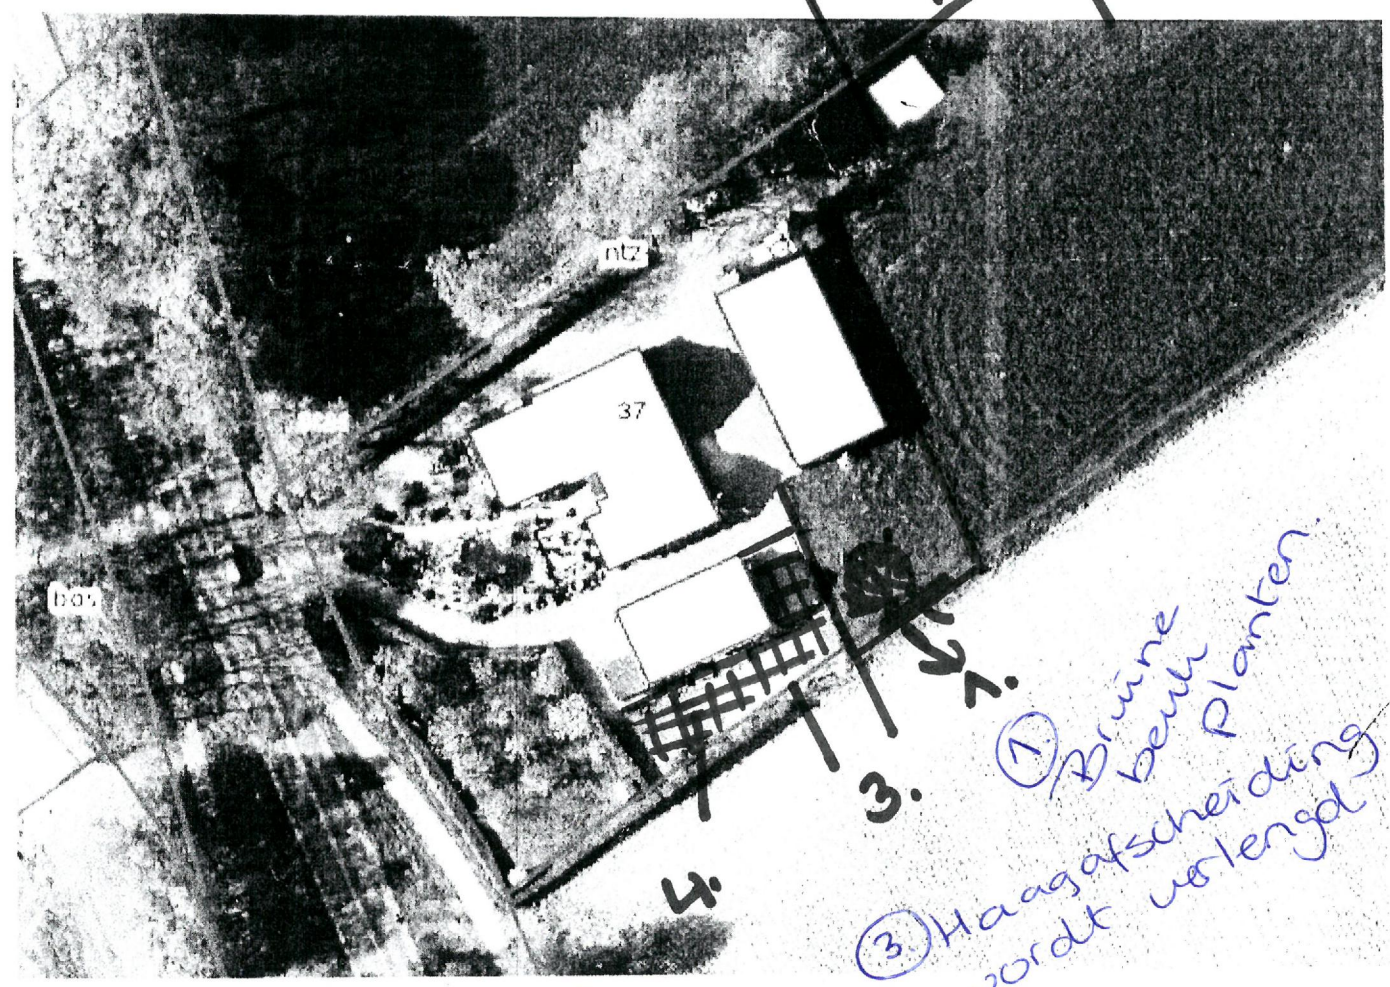

Hierbij het voorstel:

1. In de schapenwei wordt een bruine beuk geplant.
2. Aan de perceelgrens (linkerzijde) worden drie eiken geplant.
3. Haagafscheiding aan de perceelgrens (rechterzijde) wordt verlengt.
4. Betonplaatverharding achter en naast de te verbouwen schuur tot woonhuis wordt vervangen door terras en groene zone; tuin.

Vriendelijke groet,
Gerrit leunk
Stationsweg 37
7475 NM Markelo
Email: g.j.h.leunk@kpnplanet.nl

③ Haagaf-scheiding verlengen

① Schapenwei
=> bruine beuk

② 3 eiken planten

④ Betonplaat-verharding vervangen door terras en tuin.

Vr. gn G. Kunk

② 3 eiken geplant

① Druine
beuk
Planten

③ Haagafscheiding
wordt verlengd

④ Betonplaat -
verharding
wordt vervangen
door terras en
tuin

Vr. gr. A. Heunk

Handwritten symbol resembling a stylized 'H' or '4' with a central vertical stroke.

Handwritten symbols including a ladder-like structure, a circular mark, and the number '3'.