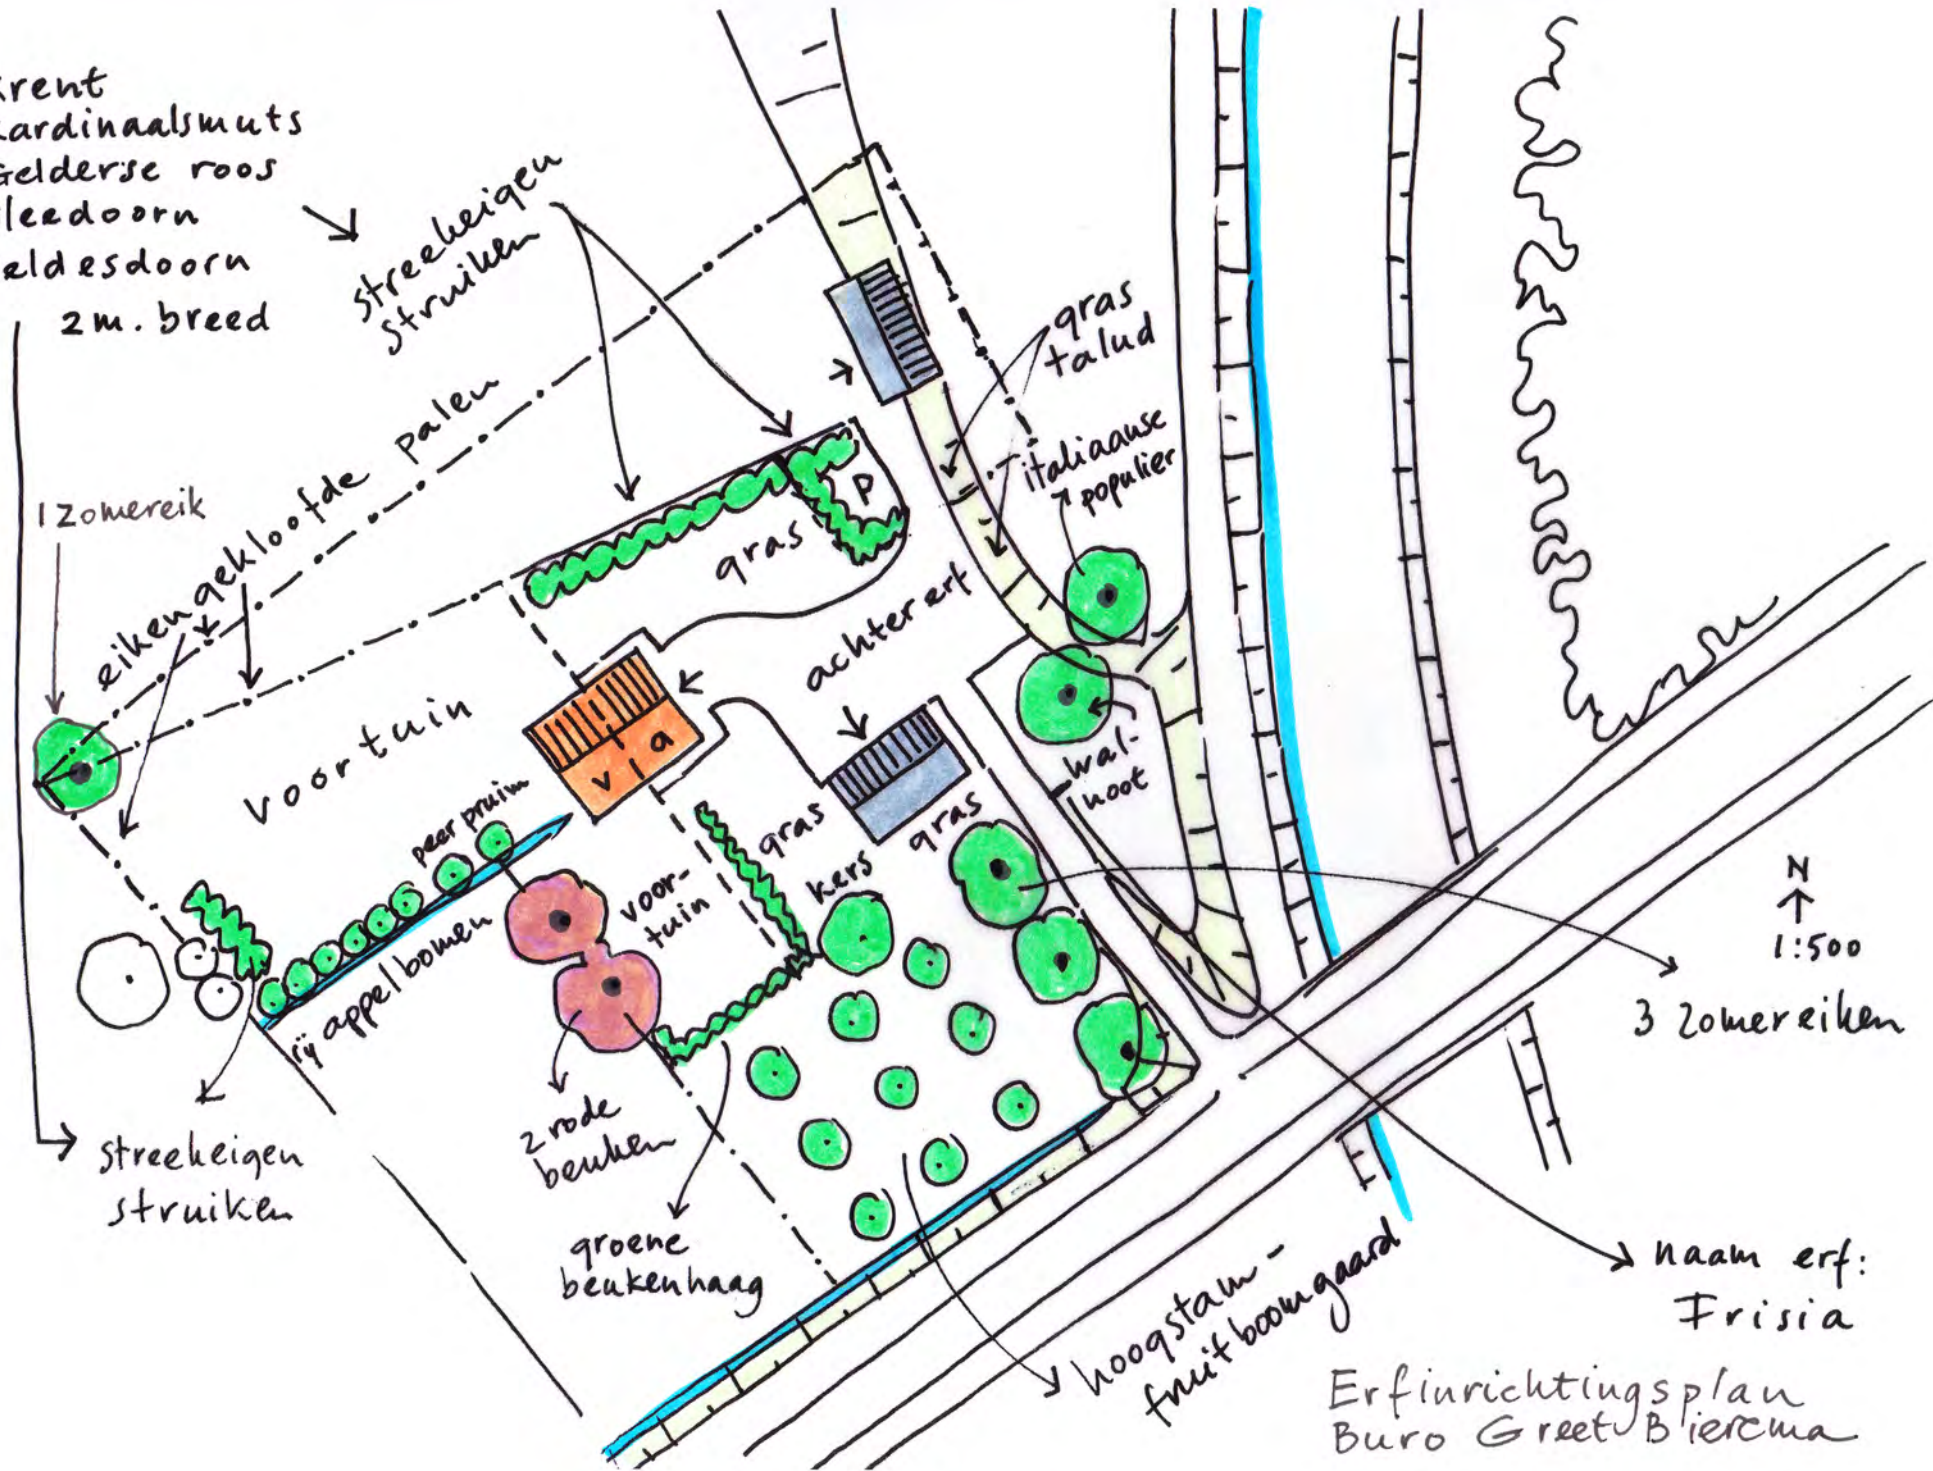

kers

N
 ↑
 1:500

3 Zonereiken

streekeigen
 struiken

2 rode
 beuken

groene
 beukenhaag

naam erf:
 Frisia

hoogstam-
 fruitboomgaard

Erfinrichtingsplan
 Buro Greet Bierema

Te slopen bebouwing
Totaal te slopen: 1208 m2