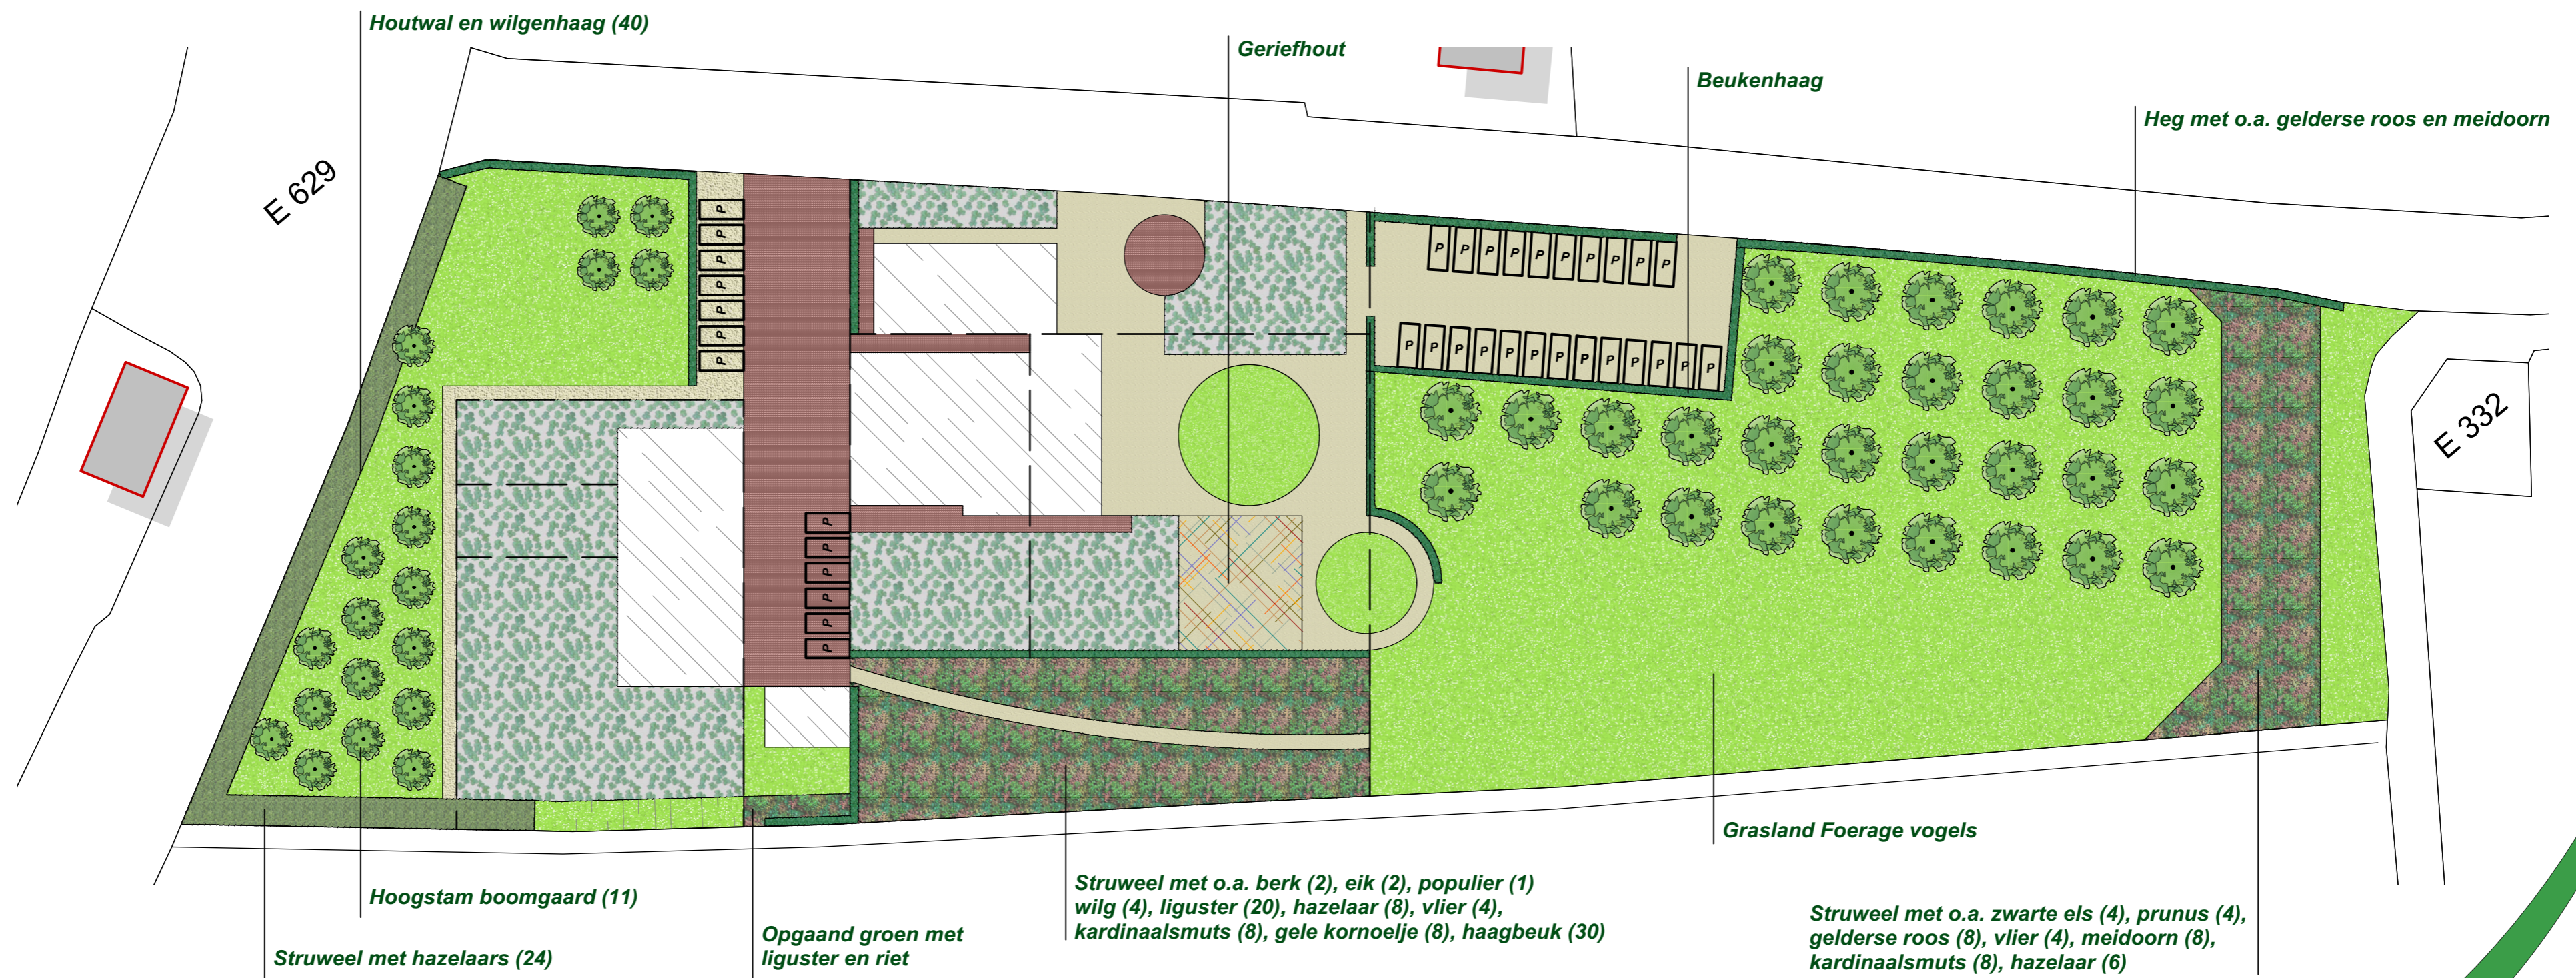

" Erfinrichting Hofstede Het Klaphek "

Legenda

 Hoogstam boomgaard	 Haag	 Verharding, gebakken klinker
 Struweel	 Siertuin	 Halfverharding, grind of houtsnippers
 Wilgenhaag	 Gazon / Weiland	 Parkeerplaats

Noordpijl

Benaming: Dhr./Mw. Huffmeijer

Adres: Bredeweg 69, Randwijk

Datum: 12 maart 2018

Formaat: A2

Schaal: 1:500 (1cm. = 5m.)

Opmerkingen:

N.v.t.