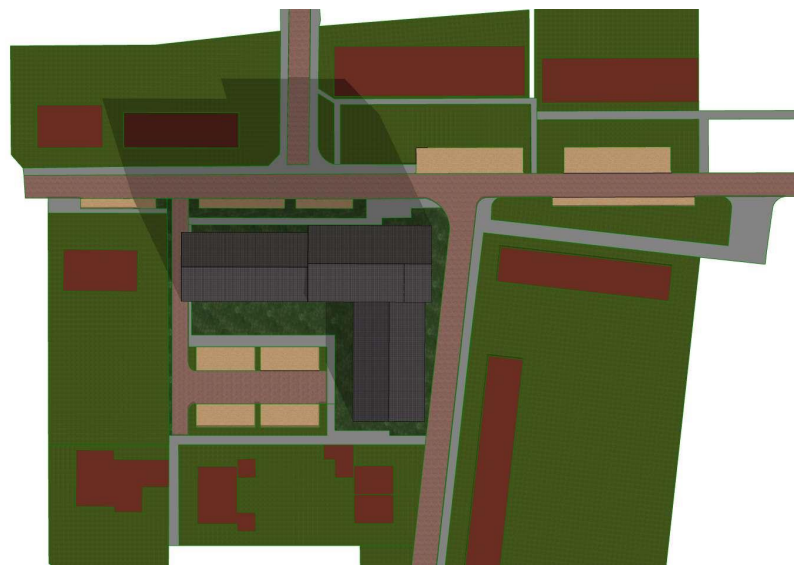

Zonnestudie
Nieuwbouw woningen Bibliotheeklocatie
Voorlopig Ontwerp
Terheijden

datum
29-08-2014

werknummer
11345

21 januari - 9.00uur

21 januari - 10.00uur

21 januari - 11.00uur

21 januari - 12.00uur

21 januari - 15.00uur