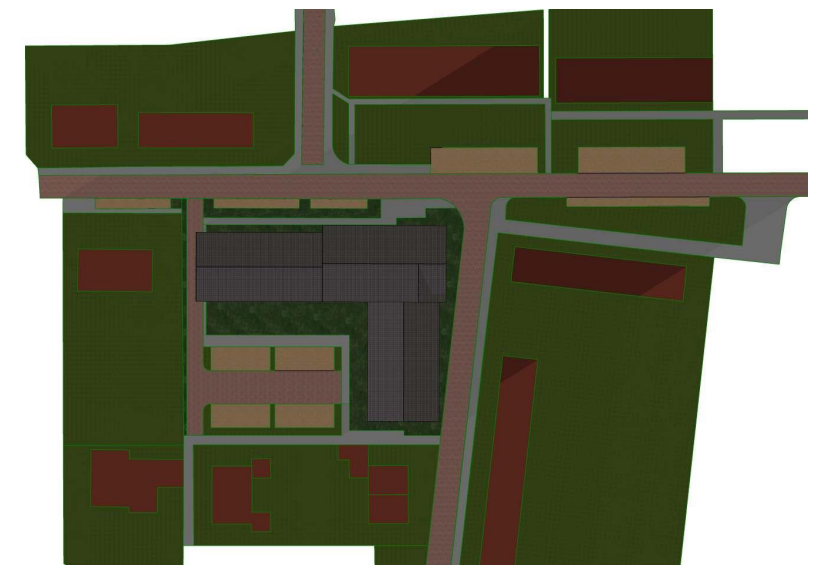

Zonnestudie
Nieuwbouw woningen Bibliotheeklocatie
Voorlopig Ontwerp
Terheijden

datum
29-08-2014

werknummer
11345

21 januari - 9.00uur

21 januari - 10.00uur

21 januari - 11.00uur

21 januari - 12.00uur

21 januari - 15.00uur