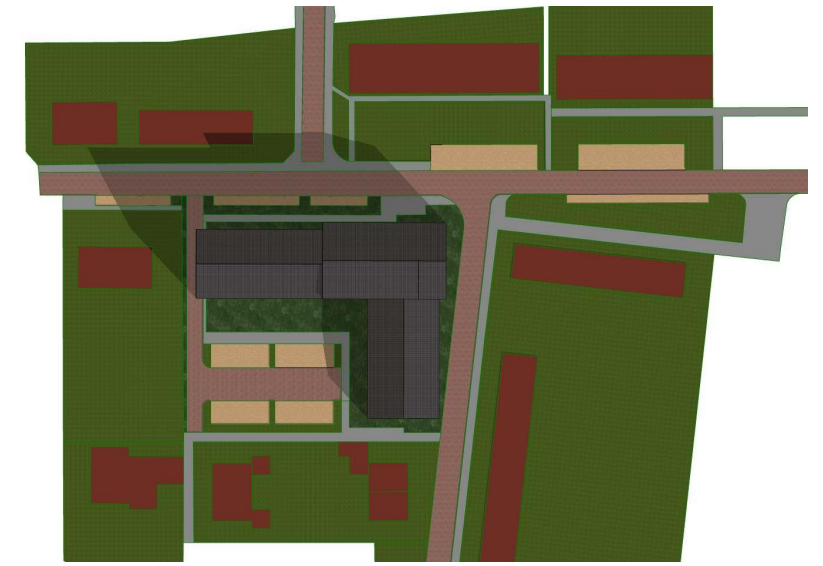

19 februari - 11.00uur