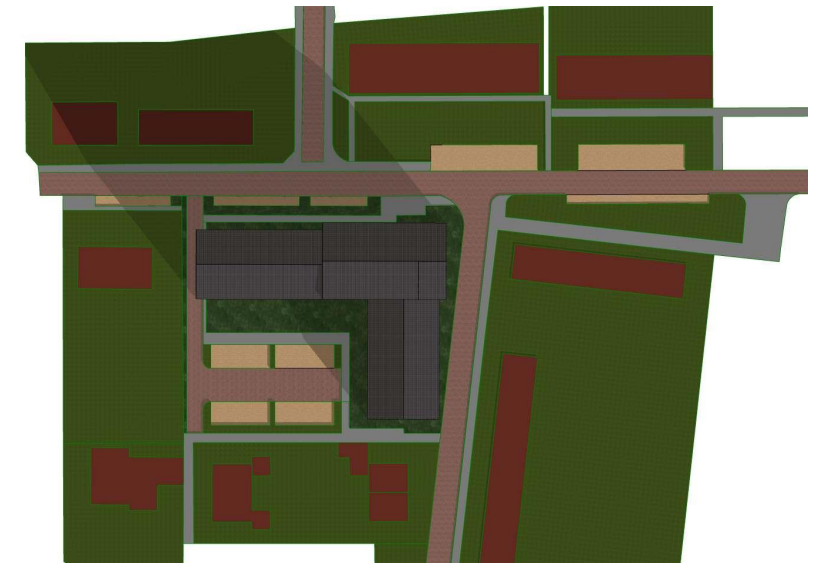

Zonnestudie
Nieuwbouw woningen Bibliotheeklocatie
Voorlopig Ontwerp
Terheijden

datum
29-08-2014

werknummer
11345

21 januari - 9.00uur

21 januari - 10.00uur

21 januari - 11.00uur

21 januari - 12.00uur

21 januari - 15.00uur