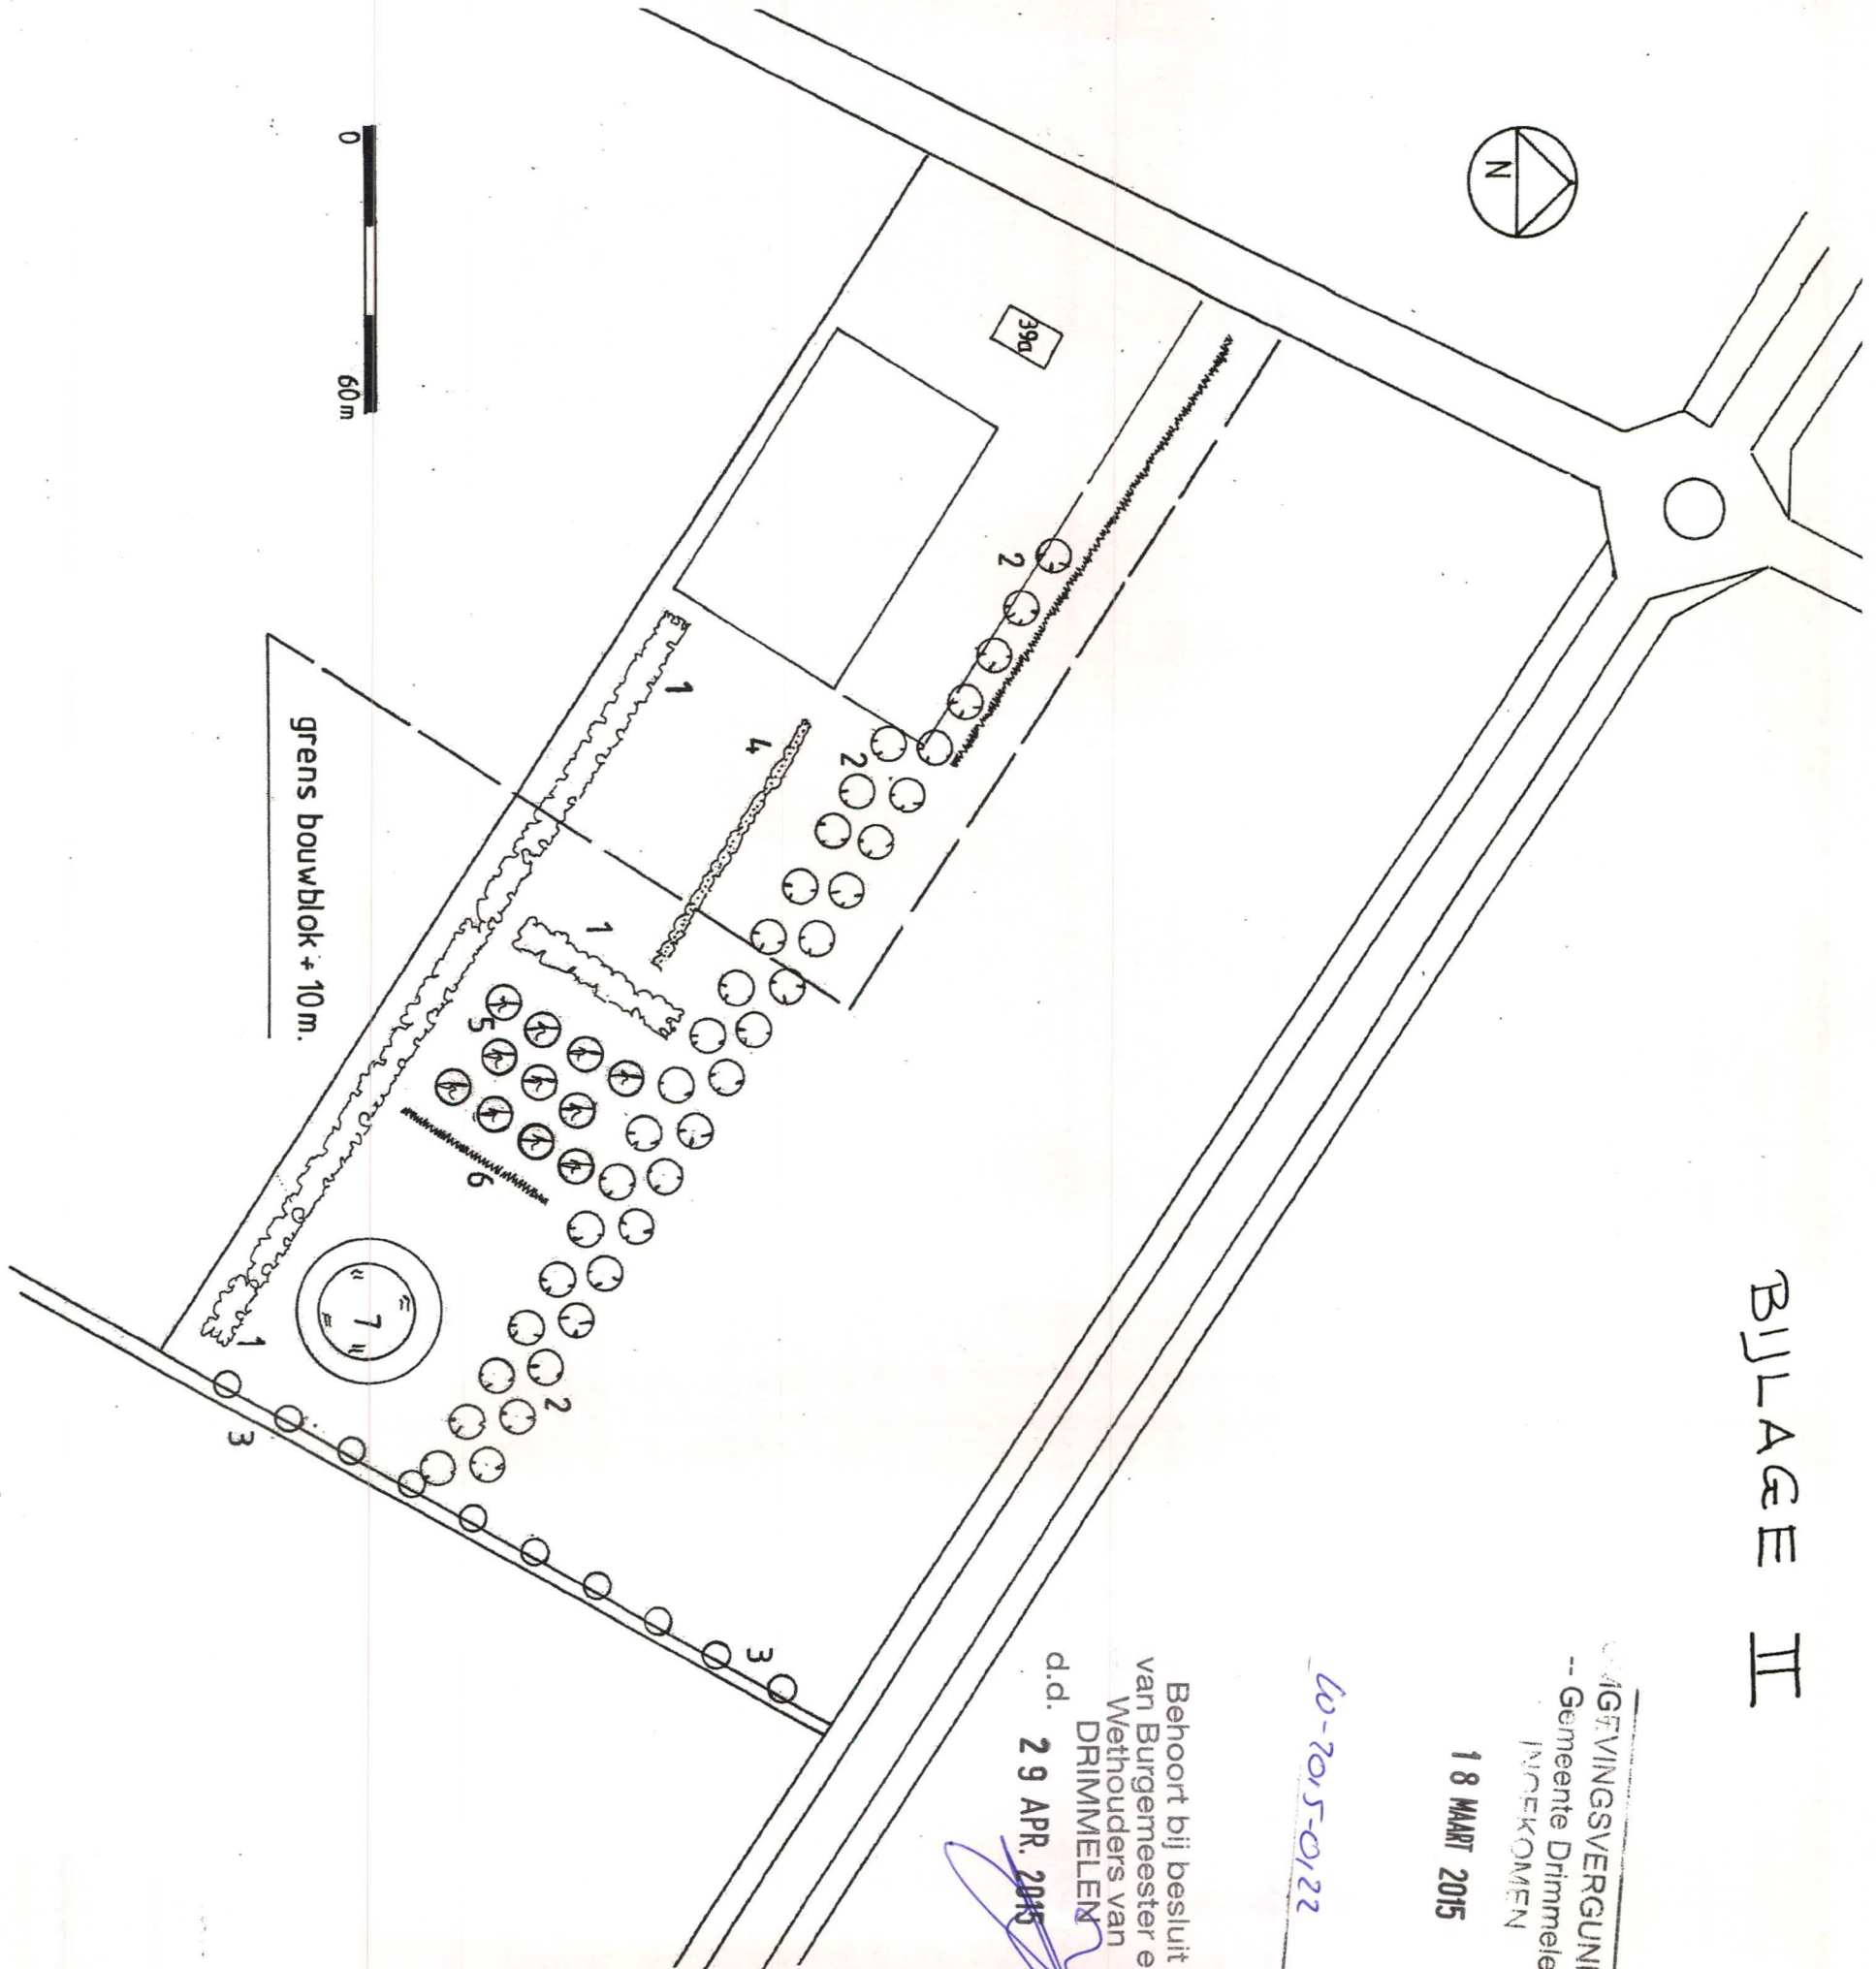

## Legenda

-  Landschapboom
-  Klimaxboom
-  Klimaxboom met A
-  Houtsingel
-  Stuweelheg
-  Knotwilgen

## Inrichtings-/beplantingsplan voor:

**Naam** : K.A. Vissers-Middelkoop  
**Adres** : Moerdijkseweg 40  
**Postcode** : 4765 PB  
**Plaats** : Zevenbergschehoek  
**Telefoon** : 06 - 44204902  
**Projectadres** : Kruisstraat 39a Lage-Zwaluwe