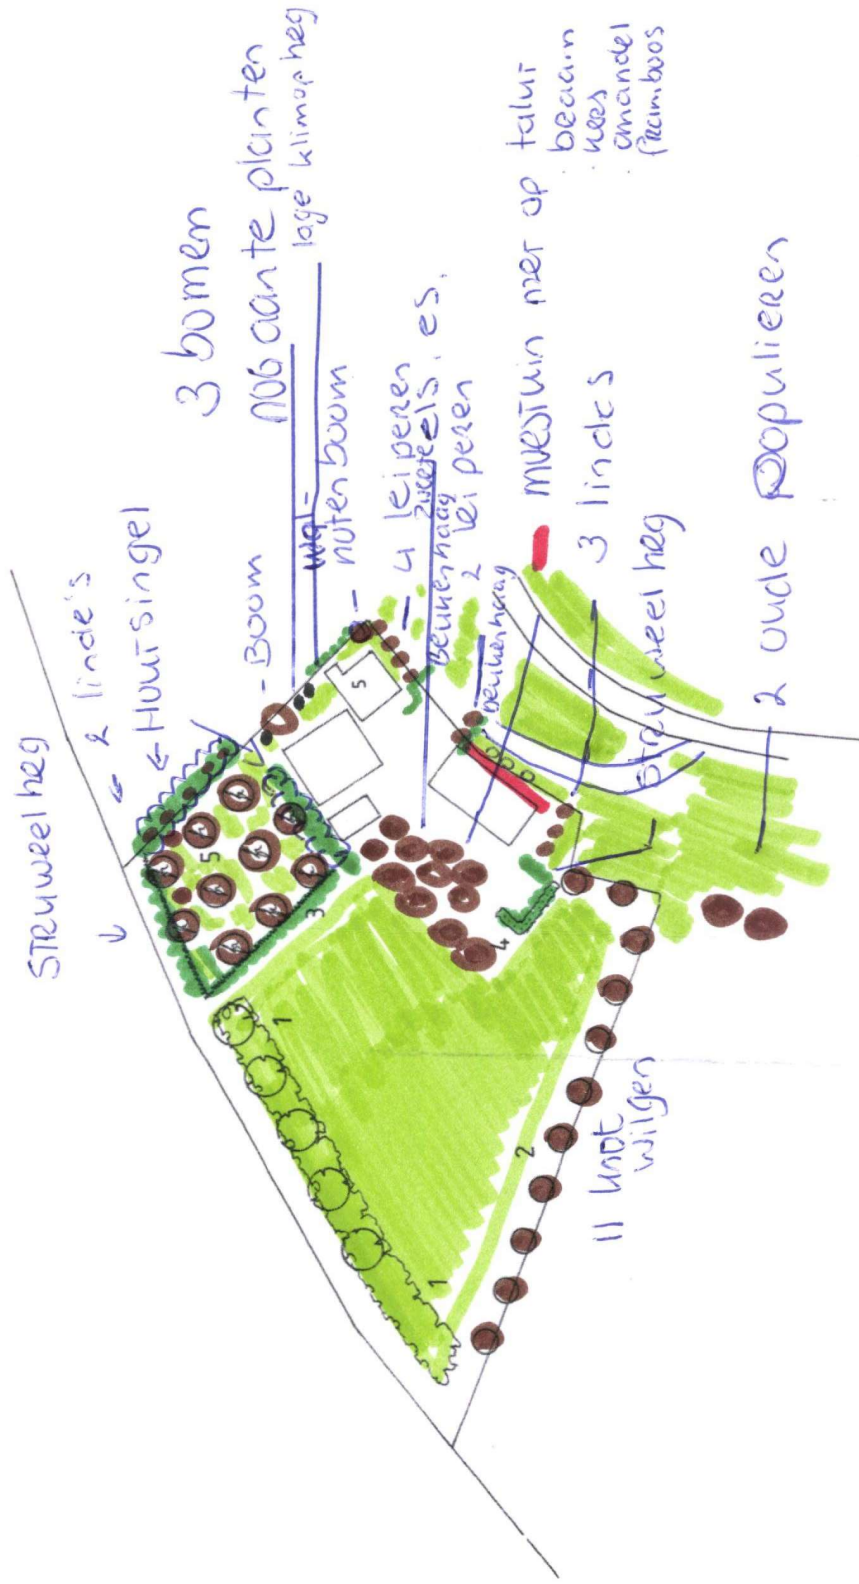

bepanting op 10 maart 2021:

Legenda

-  Landschapsboom
-  Knip- en scheerheg
-  10 Hoogstamfruitbomen
-  Houtsingel
-  Struweelheg
-  Knotwilgen

Inrichtings-/bepantingsplan voor:

Naam : C.M.M. van Delft
 Adres : Pelikaan 5
 Postcode : 4791 SK
 Plaats : Klundert
 Telefoon : 06 - 23690440