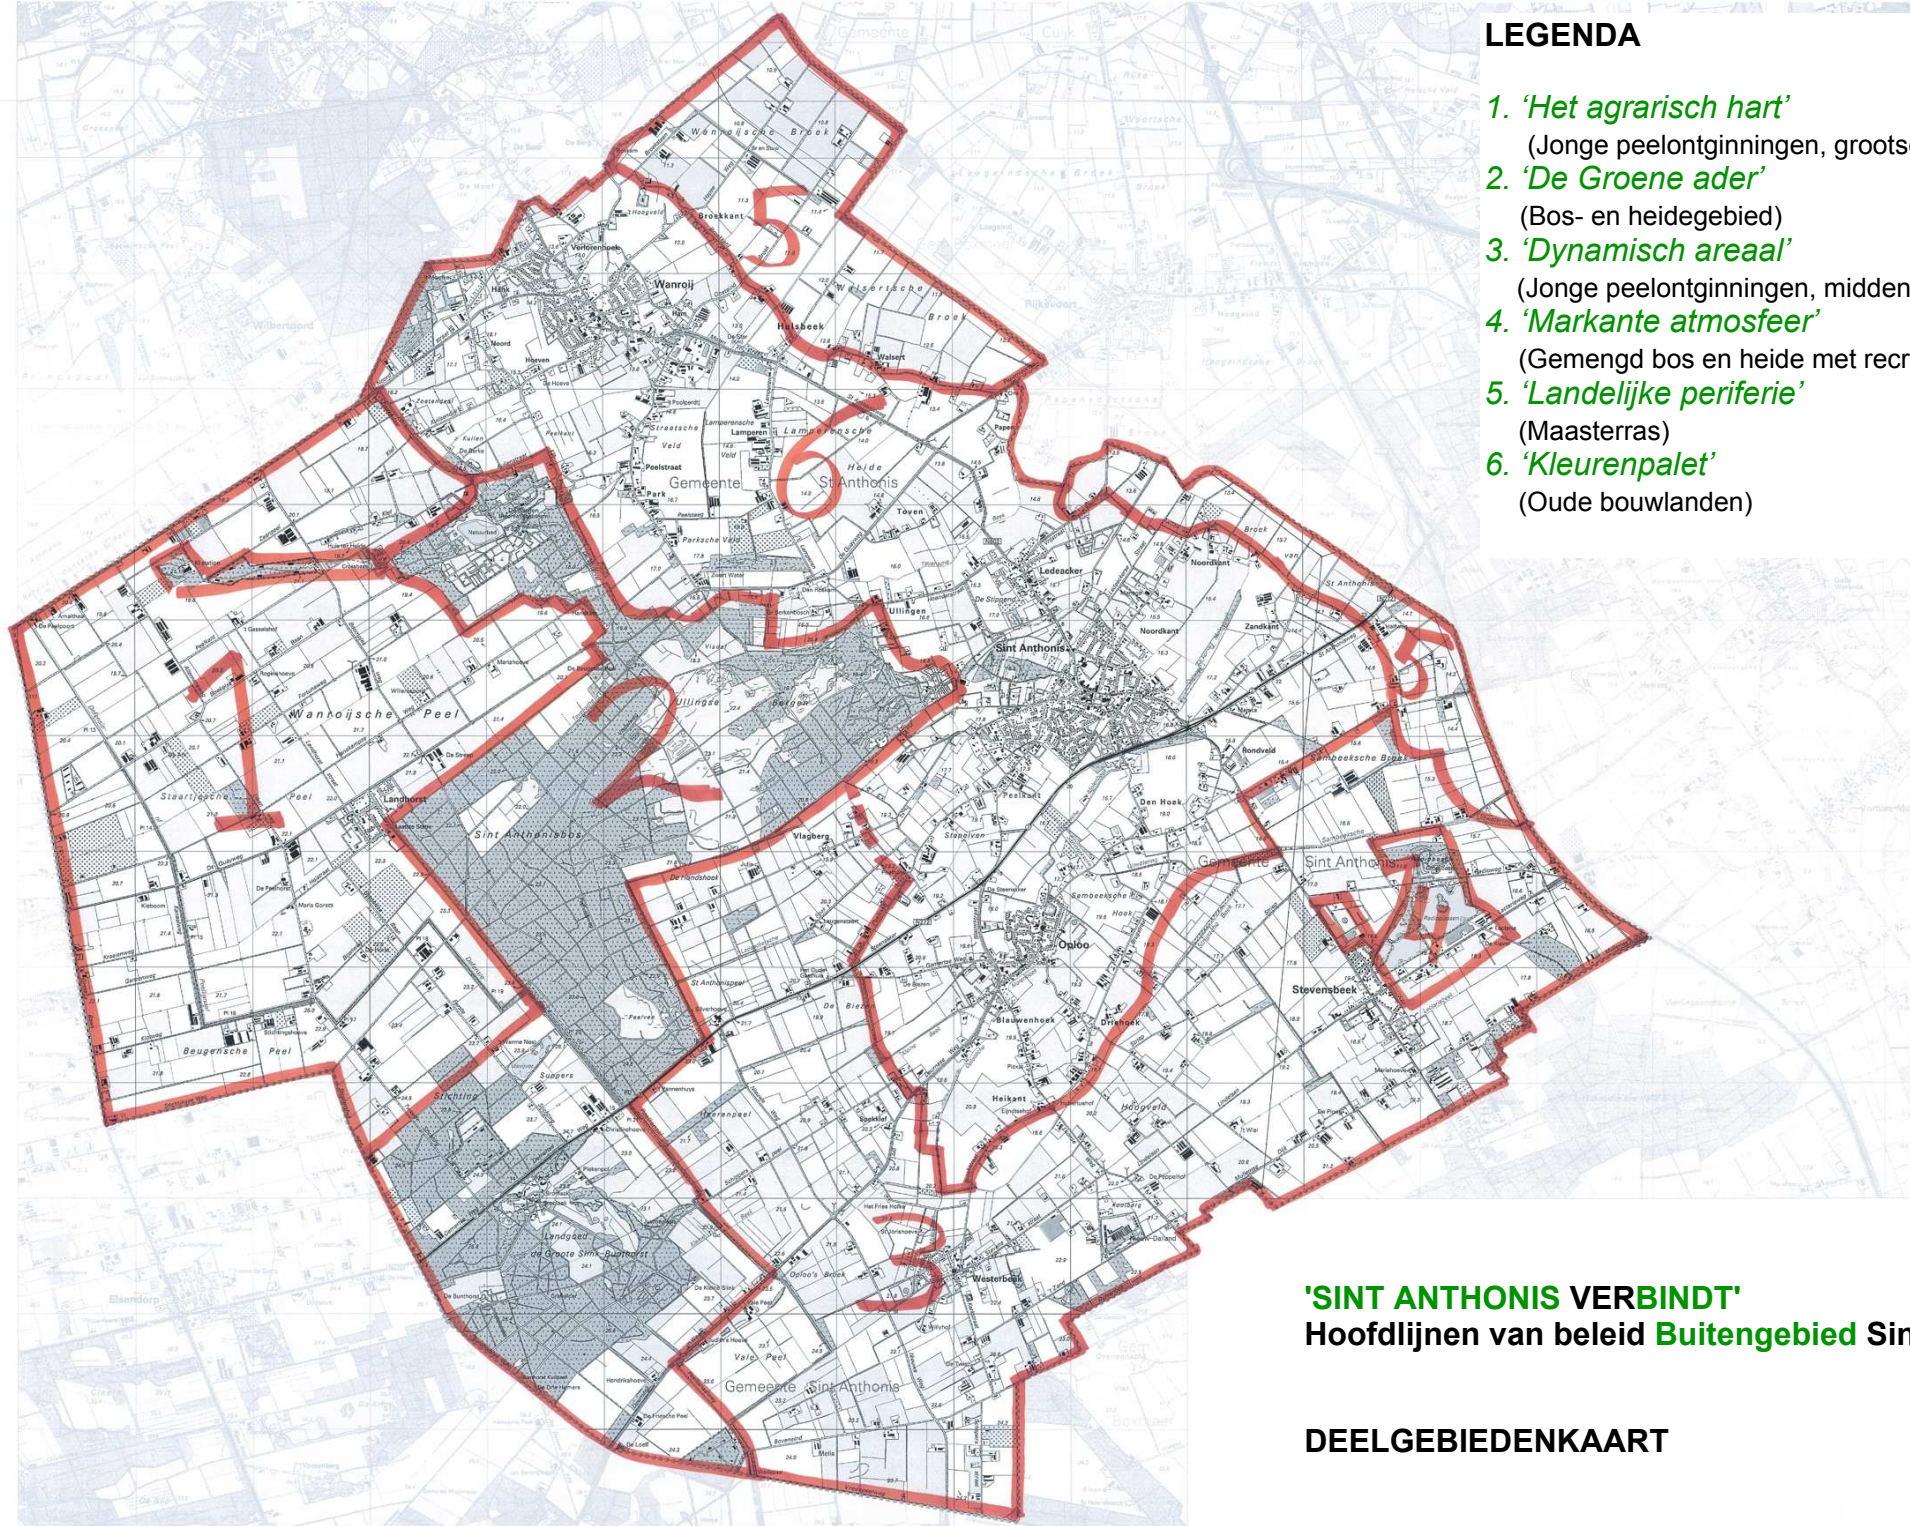

LEGENDA

1. *'Het agrarisch hart'*
(Jonge peelontginningen, grootschalig)
2. *'De Groene ader'*
(Bos- en heidegebied)
3. *'Dynamisch areaal'*
(Jonge peelontginningen, middenschaal)
4. *'Markante atmosfeer'*
(Gemengd bos en heide met recreatieve functies)
5. *'Landelijke periferie'*
(Maasterras)
6. *'Kleurenpalet'*
(Oude bouwlanden)

'SINT ANTHONIS VERBINDT'
Hoofdpijnen van beleid **Buitengebied** Sint Anthonis

DEELGEBIEDENKAART