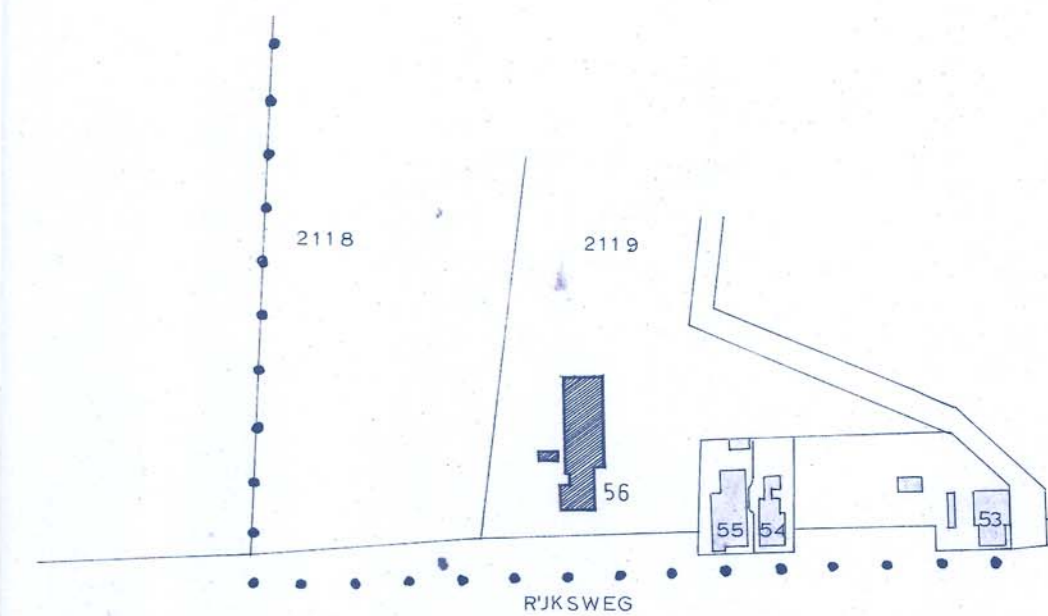

OOST

WEST

ZUID

NOORD

WEST b

OOST b

SITUATIE 1 : 2500
SEKTIE NR. 2119

bestemmingsplan Havelte dorp - Oud
geveltekening van pand met volgnummer 3
schaal 1 : 200