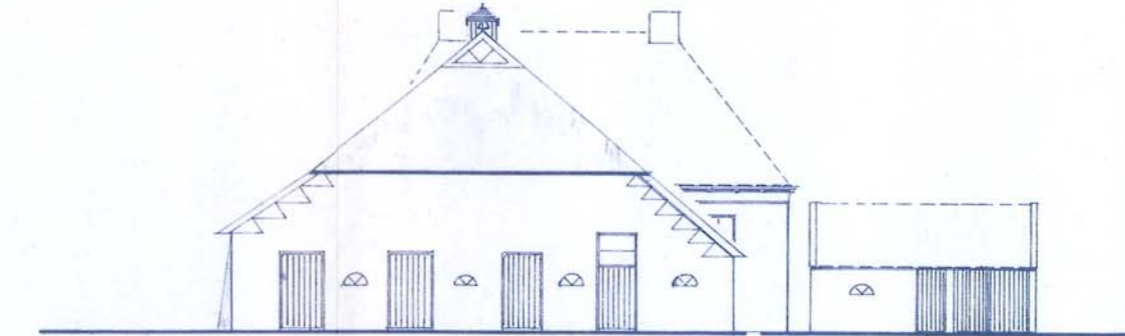

OOST

WEST

ZUID

NOORD

WEST b

OOST b

SITUATIE 1 : 2500
SEKTIE NR. 2119

bestemmingsplan Havelte dorp - Oud
geveltekening van pand met volgnummer 3
schaal 1 : 200