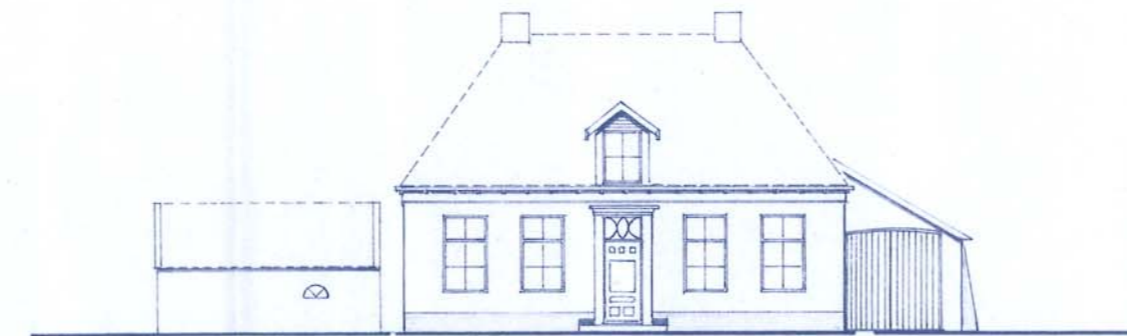

OOST

WEST

ZUID

NOORD

WEST b

OOST b

SITUATIE 1 : 2500
SEKTIE NR. 2119

bestemmingsplan Havelte dorp - Oud
geveltekening van pand met volgnummer 3
schaal 1 : 200