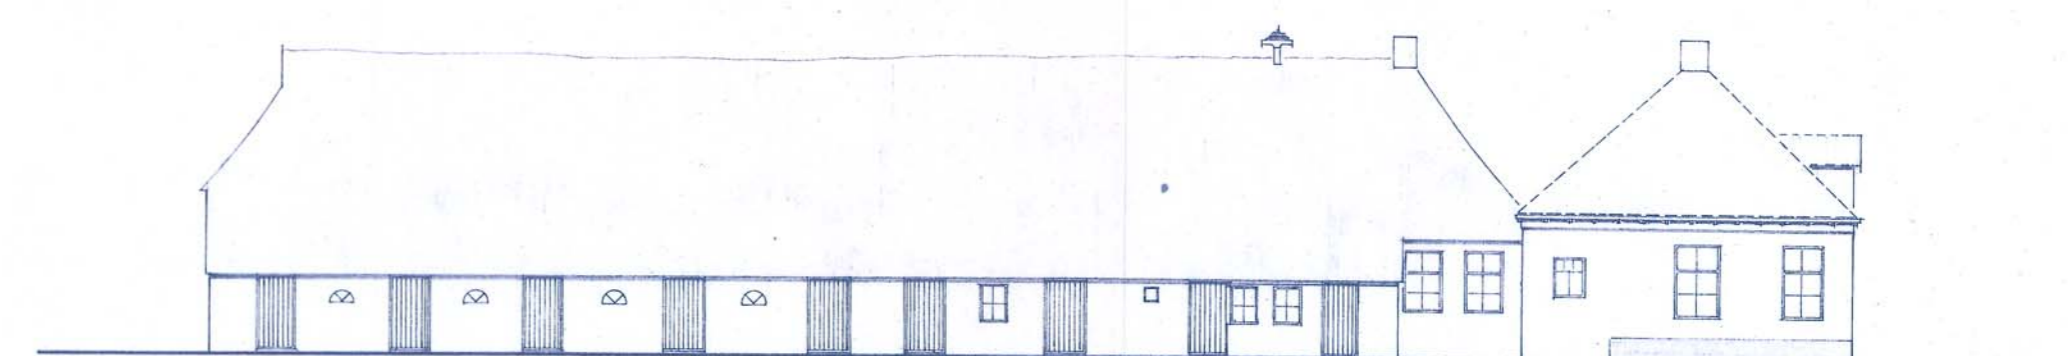

OOST

WEST

ZUID

NOORD

WEST b

OOST b

SITUATIE 1 : 2500
SEKTIE NR. 2119

bestemmingsplan Havelte dorp - Oud
geveltekening van pand met volgnummer 3
schaal 1 : 200