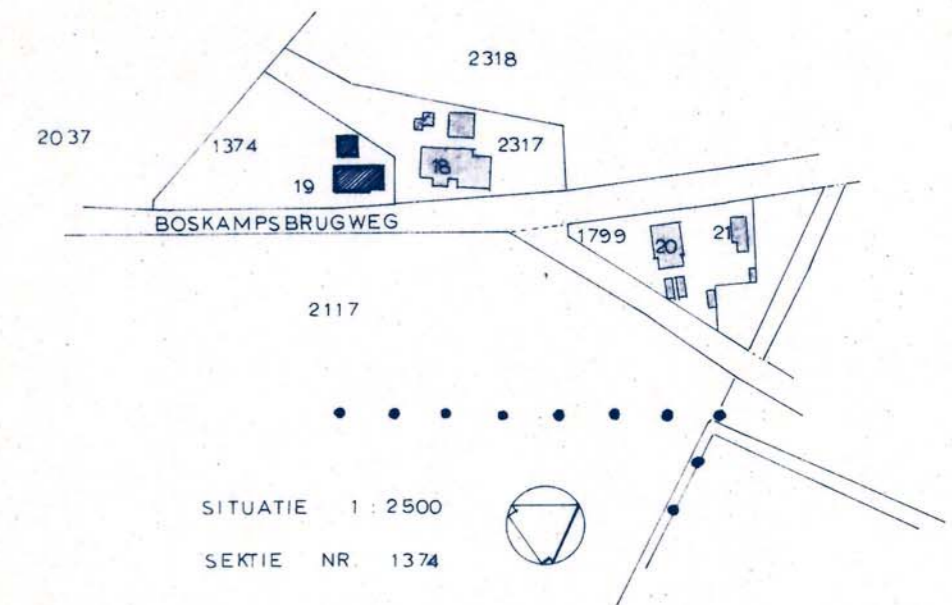

OOST

NOORD

WEST

ZUID

OOST

bestemmingsplan Havelte dorp-Oud  
 geveltekening van pand met volgnummer 1a  
 schaal 1 : 200