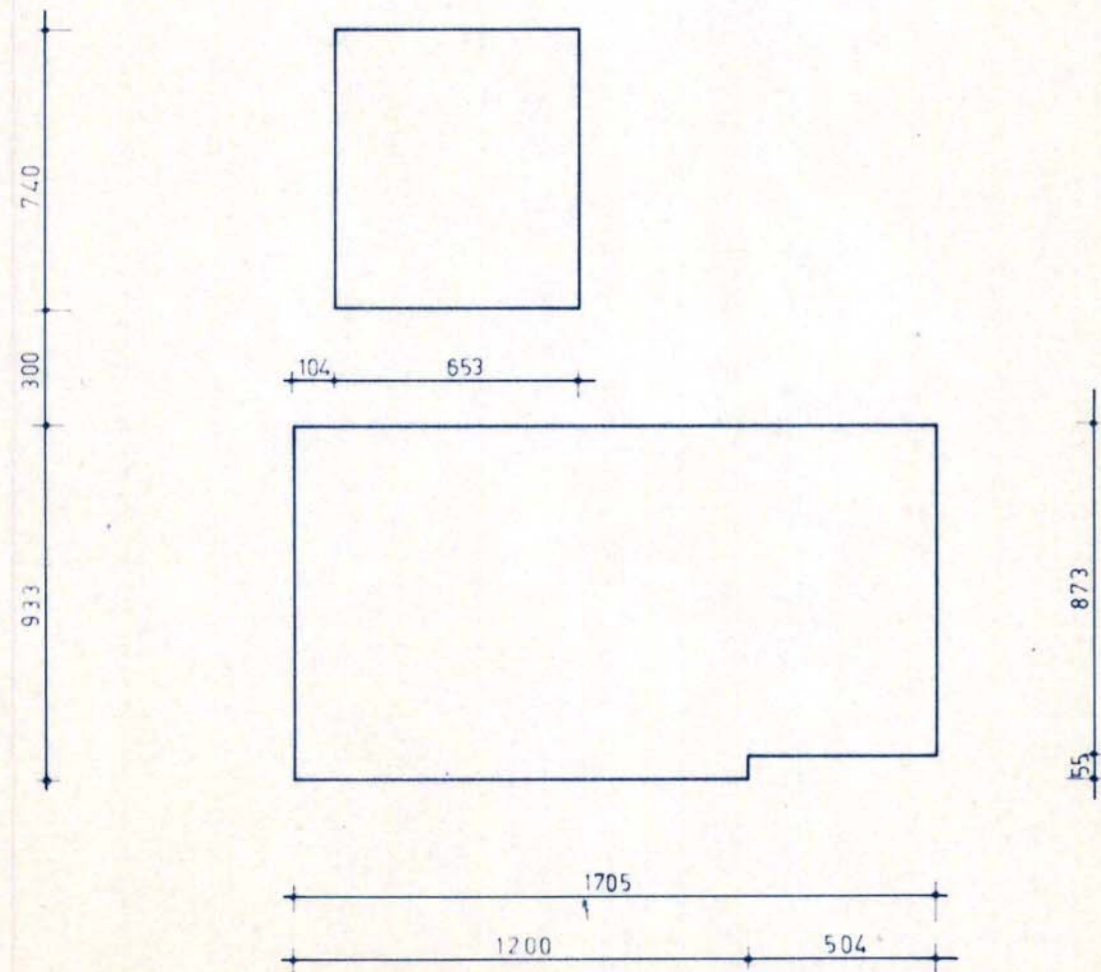

OOST

NOORD

WEST

ZUID

OOST

bestemmingsplan Havelte dorp-Oud  
 geveltekening van pand met volgnummer 1a  
 schaal 1 : 200