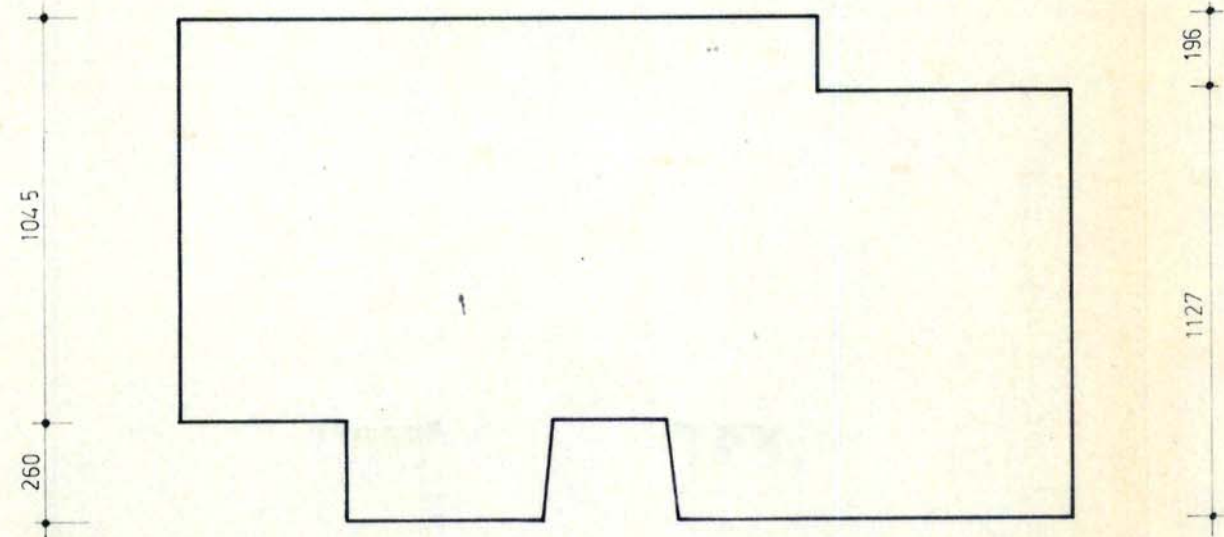

OOST

NOORD

WEST

ZUID

SITUATIE 1 2500

SEKSIE NR 2317.

bestemmingsplan Havelte dorp - Oud

geveltekening van pand met volgnummer 1

schaal 1:200