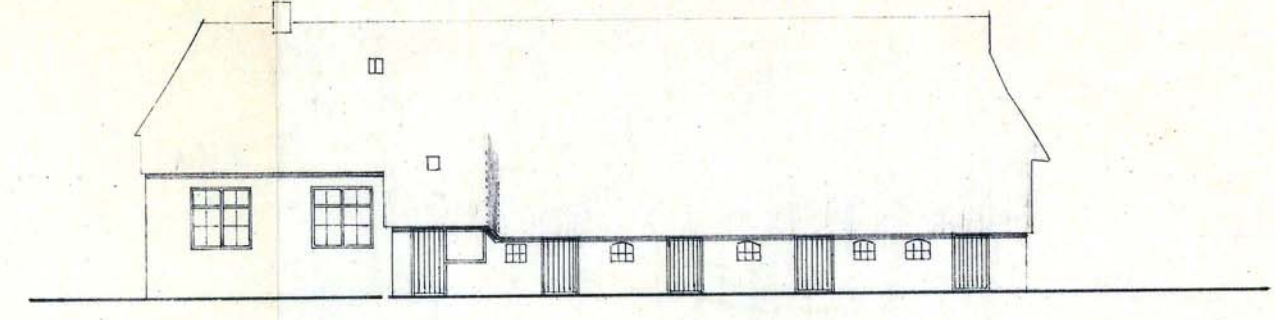

OOST

NOORD

WEST

ZUID

SITUATIE 1 2500

SEKSIE NR 2317.

bestemmingsplan Havelte dorp - Oud

geveltekening van pand met volgnummer 1

schaal 1:200