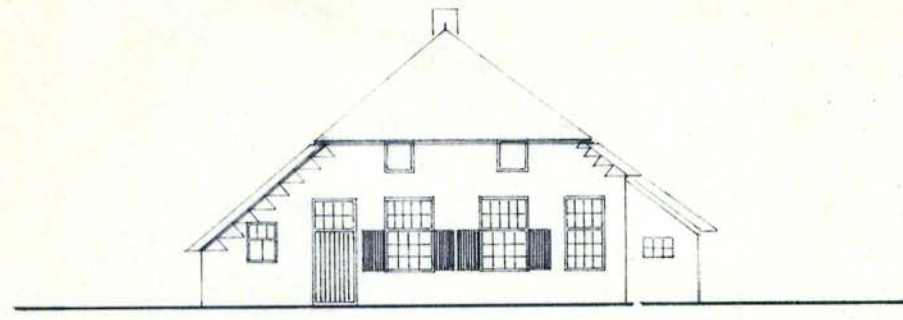

OOST

NOORD

WEST

ZUID

SITUATIE 1 2500

SEKSIE NR 2317.

bestemmingsplan Havelte dorp - Oud

geveltekening van pand met volgnummer 1

schaal 1:200