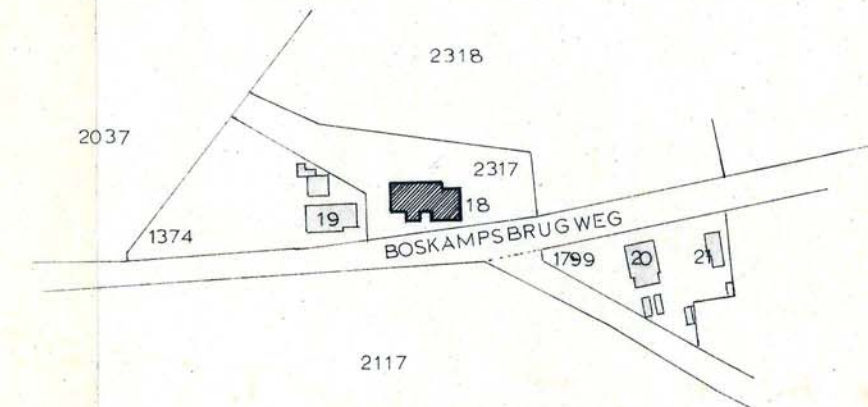

OOST

NOORD

WEST

ZUID

SITUATIE 1 2500

SEKSIE NR 2317.

bestemmingsplan Havelte dorp - Oud

geveltekening van pand met volgnummer 1

schaal 1:200