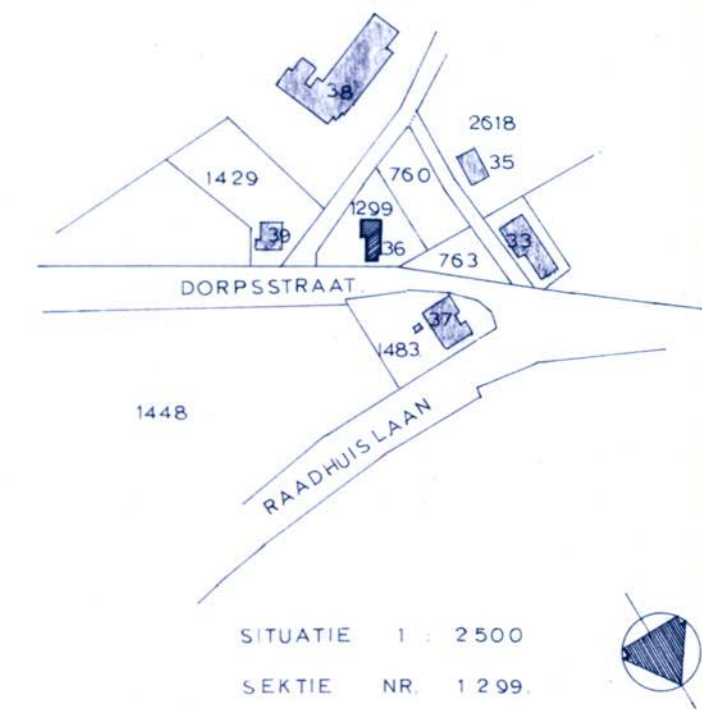

NOORD

WEST

ZUID

OOST

SITUATIE 1 : 2500

SEKTIE NR. 1299

bestemmingsplan Havelte dorp - Oud

geveltekening van pand met volgnummer 25

schaal 1:200