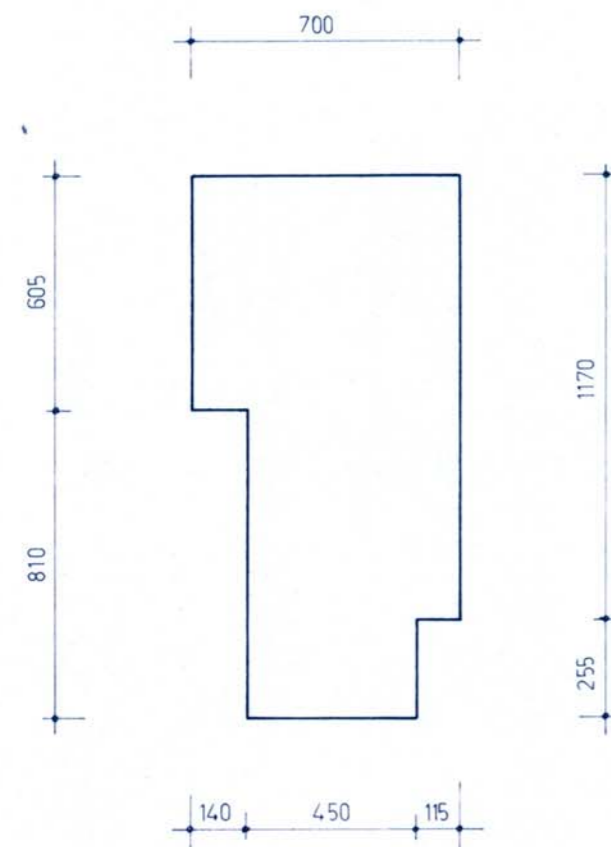

NOORD

WEST

ZUID

OOST

SITUATIE 1 : 2500

SEKTIE NR. 1299

bestemmingsplan Havelte dorp - Oud

geveltekening van pand met volgnummer 25

schaal 1:200