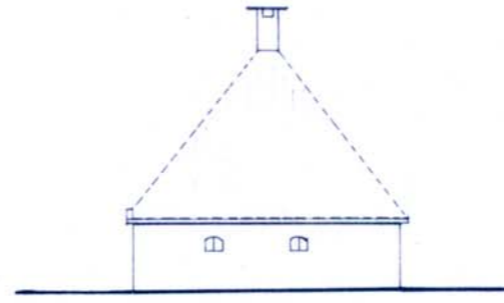

NOORD

WEST

ZUID

OOST

SITUATIE 1 : 2500

SEKTIE NR. 1299

bestemmingsplan Havelte dorp - Oud

geveltekening van pand met volgnummer 25

schaal 1:200