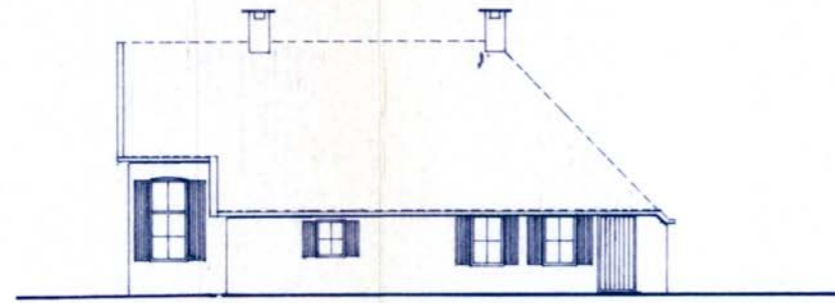

NOORD

WEST

ZUID

OOST

SITUATIE 1 : 2500

SEKTIE NR. 1299

bestemmingsplan Havelte dorp - Oud

geveltekening van pand met volgnummer 25

schaal 1:200