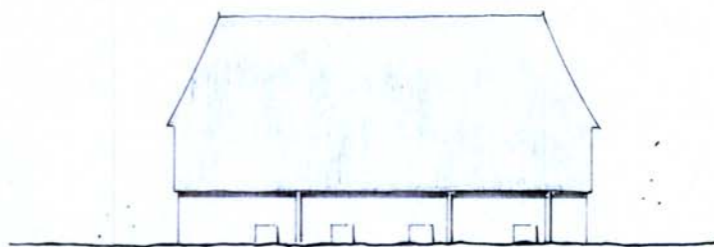

NOORD

WEST

ZUID

OOST

SITUATIE 1 : 2500

SEKTIE NR 2618

bestemmingsplan Havelte dorp - Oud
geveltekening van pand met volgnummer 24
schaal 1 : 200