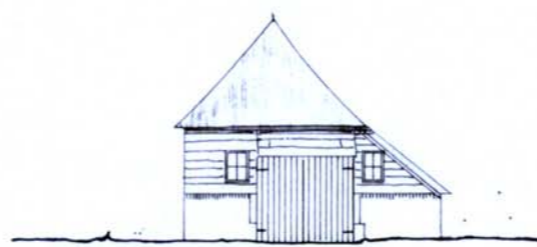

NOORD

WEST

ZUID

OOST

SITUATIE 1 : 2500

SEKTIE NR 2618

bestemmingsplan Havelte dorp - Oud
geveltekening van pand met volgnummer 24
schaal 1 : 200