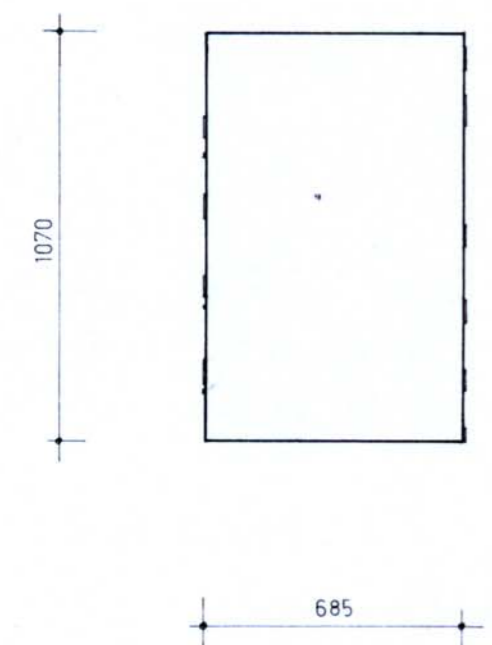

NOORD

WEST

ZUID

OOST

SITUATIE 1 : 2500

SEKTIE NR 2618

bestemmingsplan Havelte dorp - Oud
geveltekening van pand met volgnummer 24
schaal 1 : 200