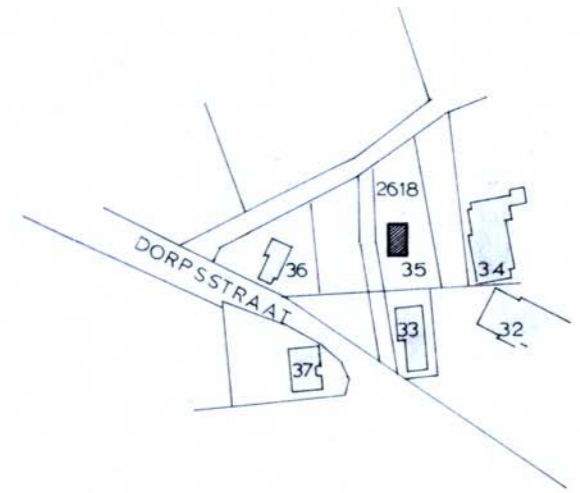

NOORD

WEST

ZUID

OOST

SITUATIE 1 : 2500

SEKTIE NR 2618

bestemmingsplan Havelte dorp - Oud
geveltekening van pand met volgnummer 24
schaal 1 : 200