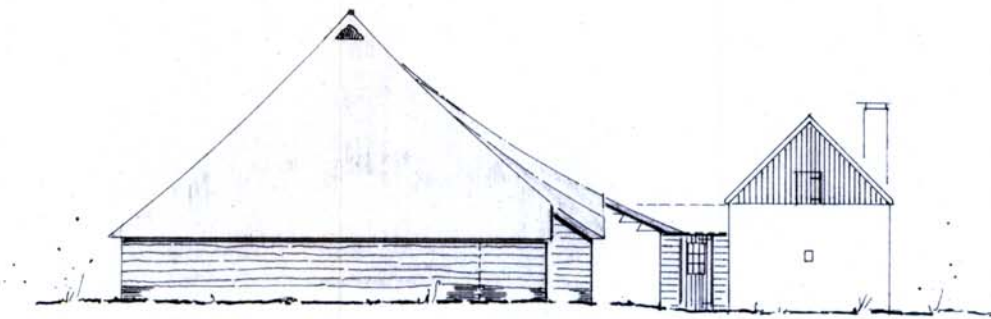

OOST

ZUID

WEST

NOORD

SITUATIE 1 : 2500  
SEKTIE nr. 2628

bestemmingsplan Havelte dorp - Oud  
geveltekening van pand met volgnummer 23  
schaal 1 : 200