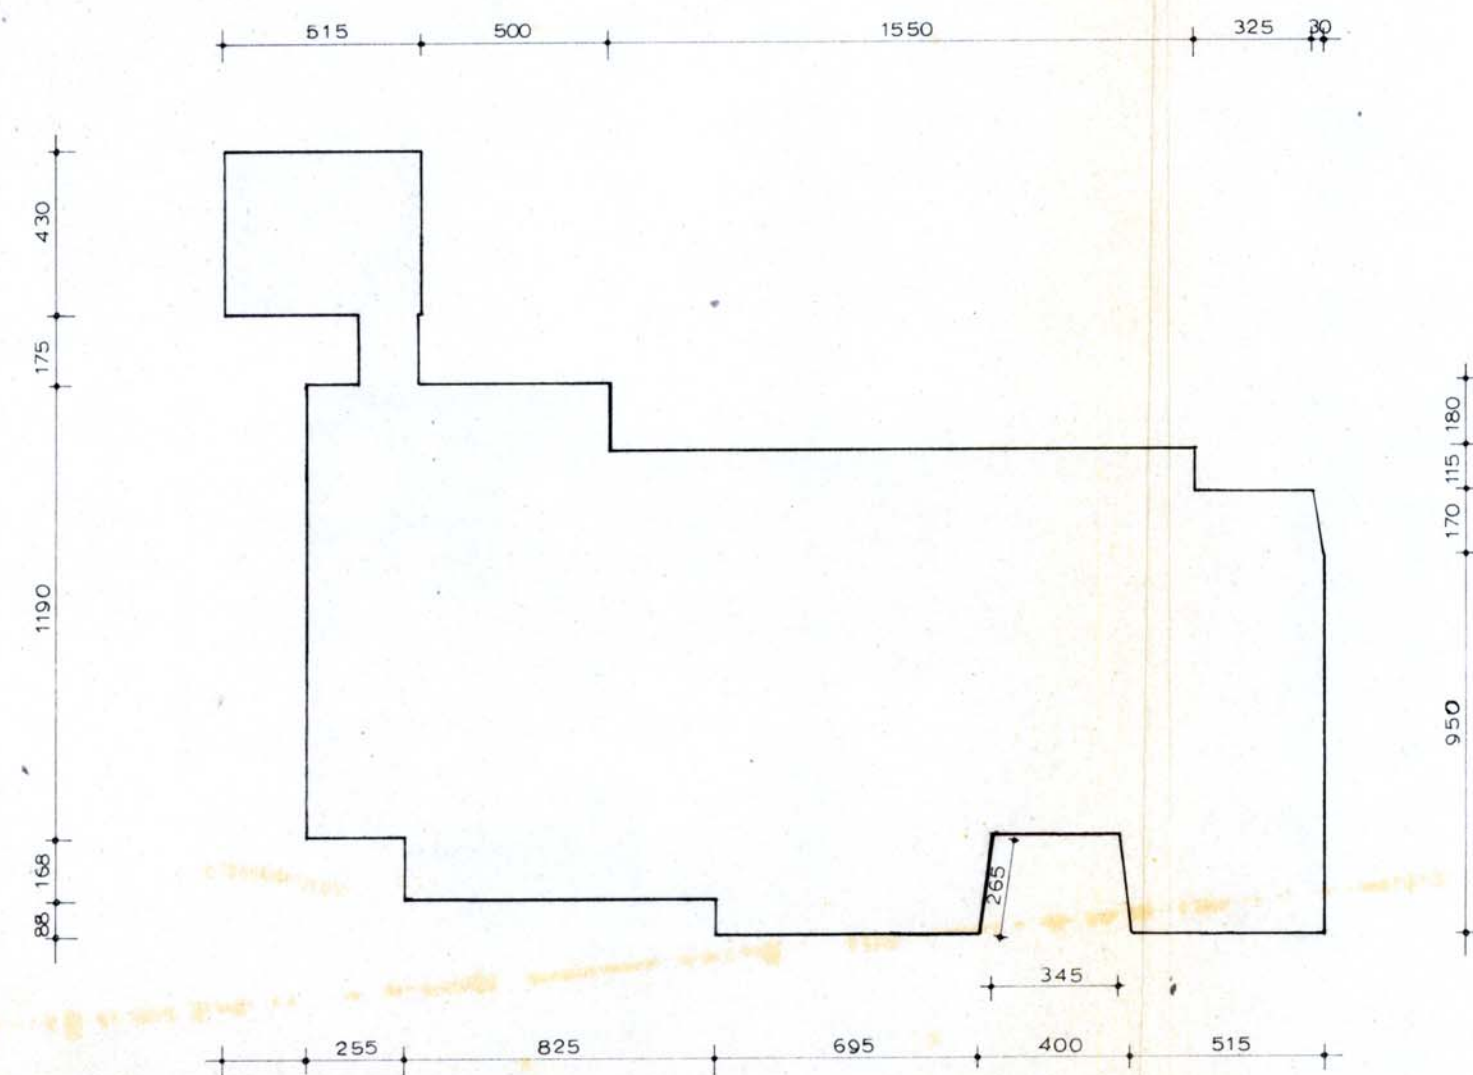

OOST

ZUID

WEST

NOORD

SITUATIE 1 : 2500  
SEKTIE nr. 2628

bestemmingsplan Havelte dorp - Oud  
geveltekening van pand met volgnummer 23  
schaal 1 : 200