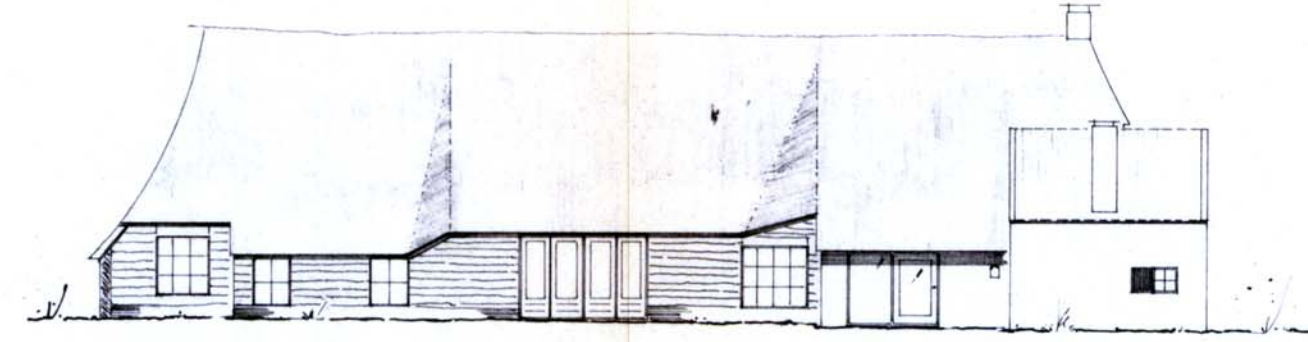

OOST

ZUID

WEST

NOORD

SITUATIE 1 : 2500  
SEKTIE nr. 2628

bestemmingsplan Havelte dorp - Oud  
geveltekening van pand met volgnummer 23  
schaal 1 : 200