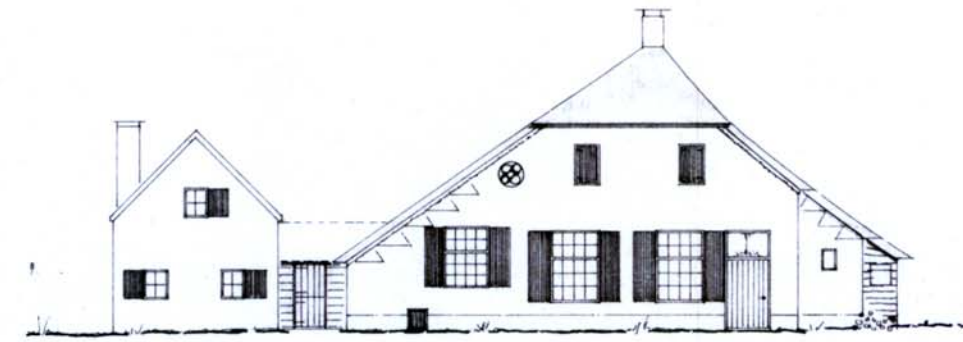

OOST

ZUID

WEST

NOORD

SITUATIE 1 : 2500  
SEKTIE nr. 2628

bestemmingsplan Havelte dorp - Oud  
geveltekening van pand met volgnummer 23  
schaal 1 : 200