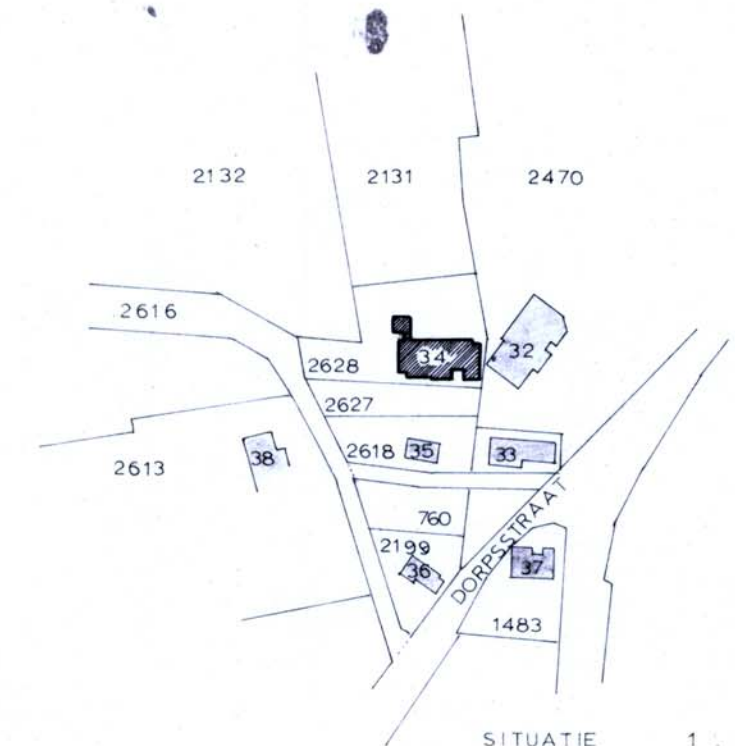

OOST

ZUID

WEST

NOORD

SITUATIE 1 : 2500  
SEKTIE nr. 2628

bestemmingsplan Havelte dorp - Oud  
geveltekening van pand met volgnummer 23  
schaal 1 : 200