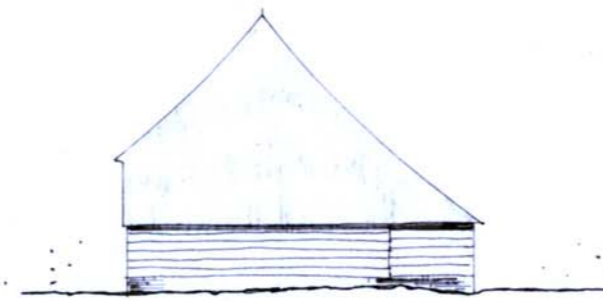

OOST

NOORD

WEST

ZUID

SITUATIE 1 : 2500

SEKTIE NR 2471

bestemmingsplan Havelte dorp - Oud

geveltekening van pand met volgnummer 22

schaal 1 : 200