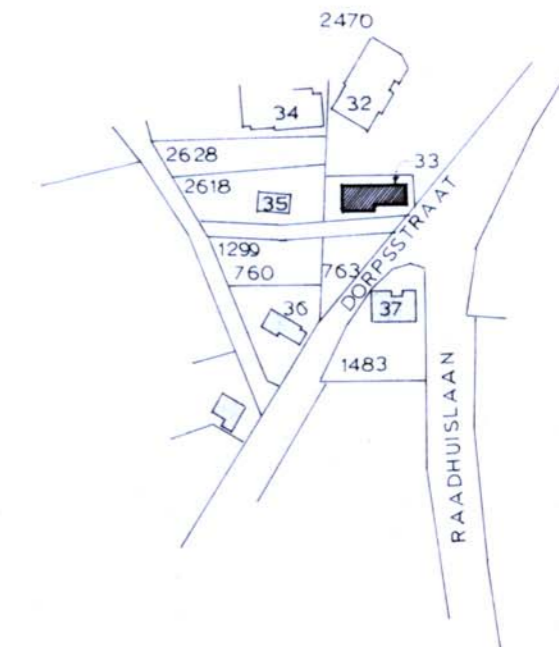

OOST

NOORD

WEST

ZUID

SITUATIE 1 : 2500

SEKTIE NR 2471

bestemmingsplan Havelte dorp - Oud

geveltekening van pand met volgnummer 22

schaal 1 : 200