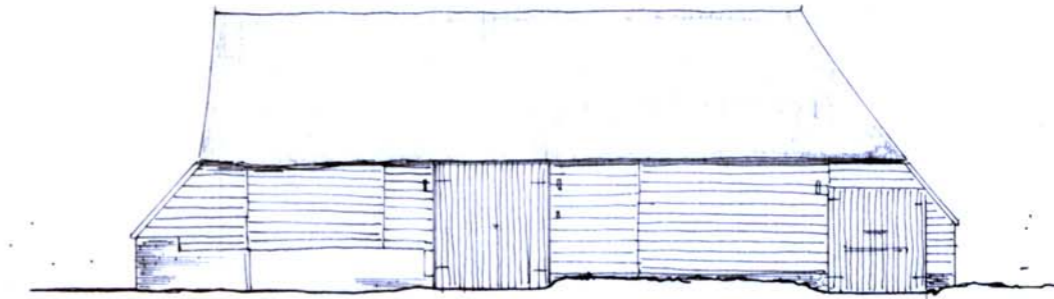

OOST

NOORD

WEST

ZUID

SITUATIE 1 : 2500

SEKTIE NR 2471

bestemmingsplan Havelte dorp - Oud

geveltekening van pand met volgnummer 22

schaal 1 : 200