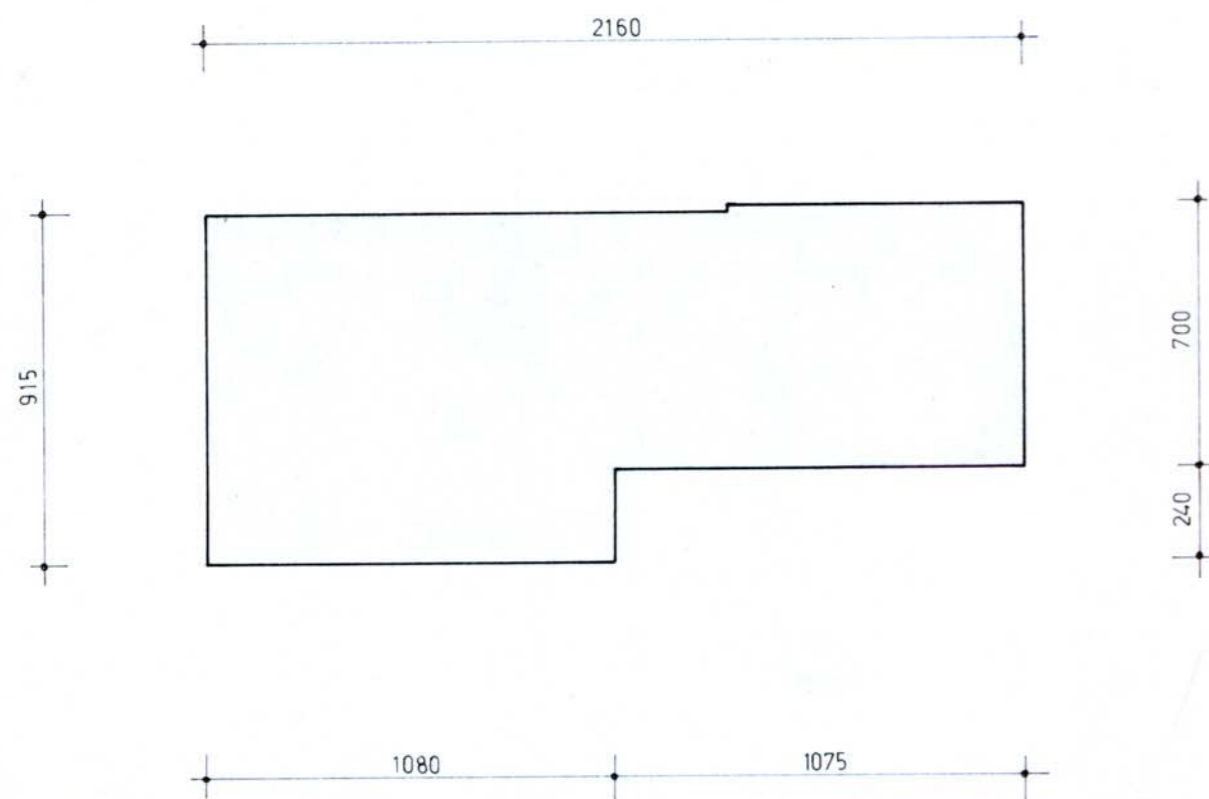

OOST

NOORD

WEST

ZUID

SITUATIE 1 : 2500

SEKTIE NR 2471

bestemmingsplan Havelte dorp - Oud

geveltekening van pand met volgnummer 22

schaal 1 : 200