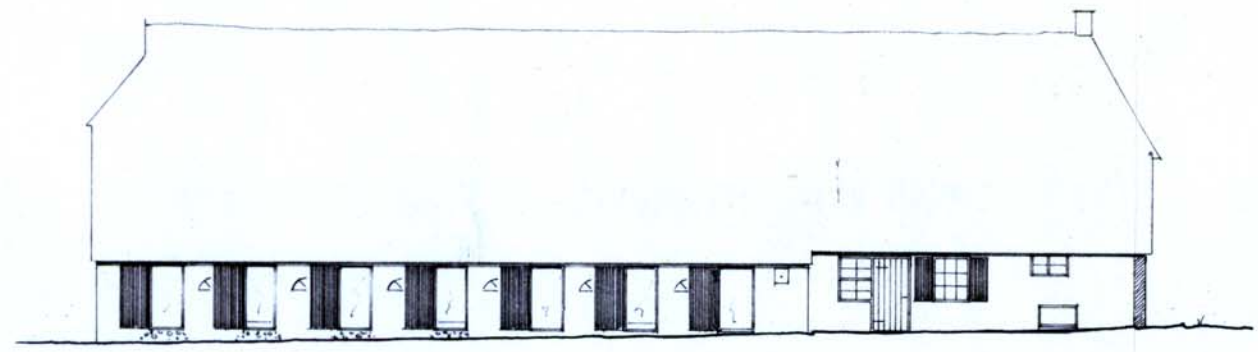

NOORD

OOST

ZUID

WEST

ZUID-OOST

NOORD-OOST

ZUID-WEST

SITUATIE 1 : 2500  
SEKTIE nr 2470

bestemmingsplan Havelte dorp - Oud  
geveltekening van panden met volgnummer 20 en 21  
schaal 1:200