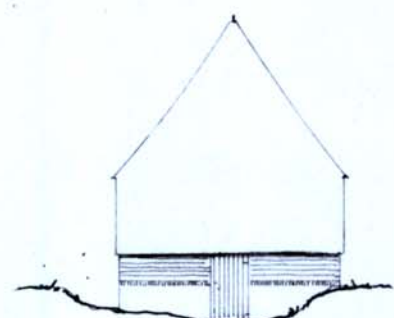

NOORD

OOST

ZUID

WEST

ZUID-OOST

NOORD-OOST

ZUID-WEST

SITUATIE 1 : 2500  
SEKTIE nr 2470

bestemmingsplan Havelte dorp - Oud  
geveltekening van panden met volgnummer 20 en 21  
schaal 1:200