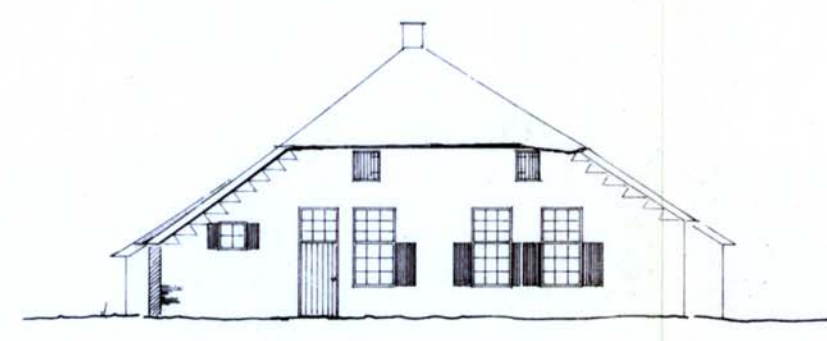

OOST

SITUATIE 1 : 2500
SEKTIE nr 2470

bestemmingsplan Havelte dorp - Oud
geveltekening van panden met volgnummer 20 en 21
schaal 1:200