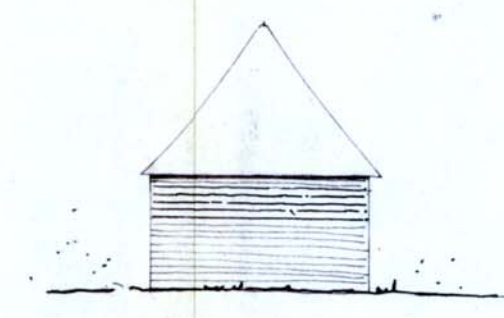

NOORD

OOST

ZUID

WEST

ZUID-OOST

NOORD-OOST

ZUID-WEST

SITUATIE 1 : 2500  
SEKTIE nr 2470

bestemmingsplan Havelte dorp - Oud  
geveltekening van panden met volgnummer 20 en 21  
schaal 1:200