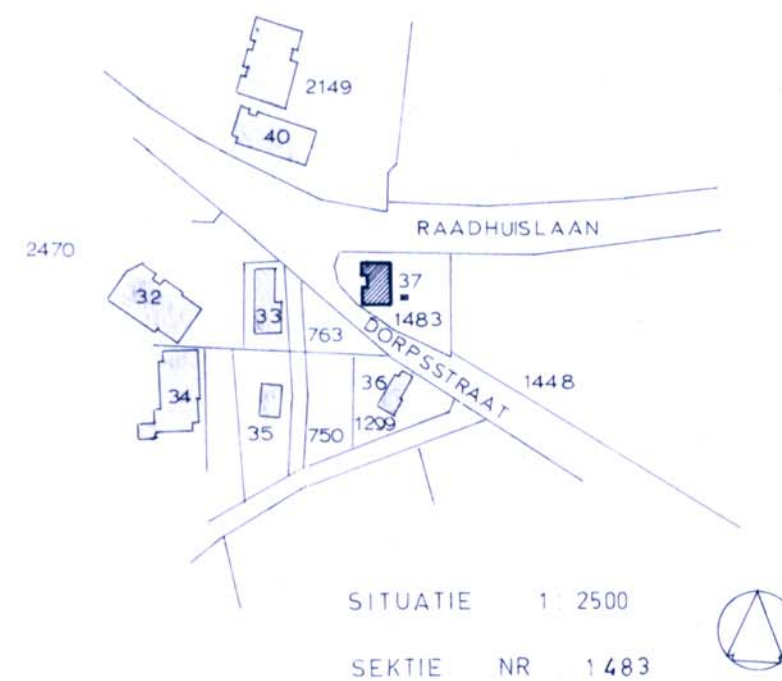

ZUID

OOST

NOORD

WEST

bestemmingsplan Havelte dorp - Oud

geveltekening van pand met volgnummer 19

schaal 1:200