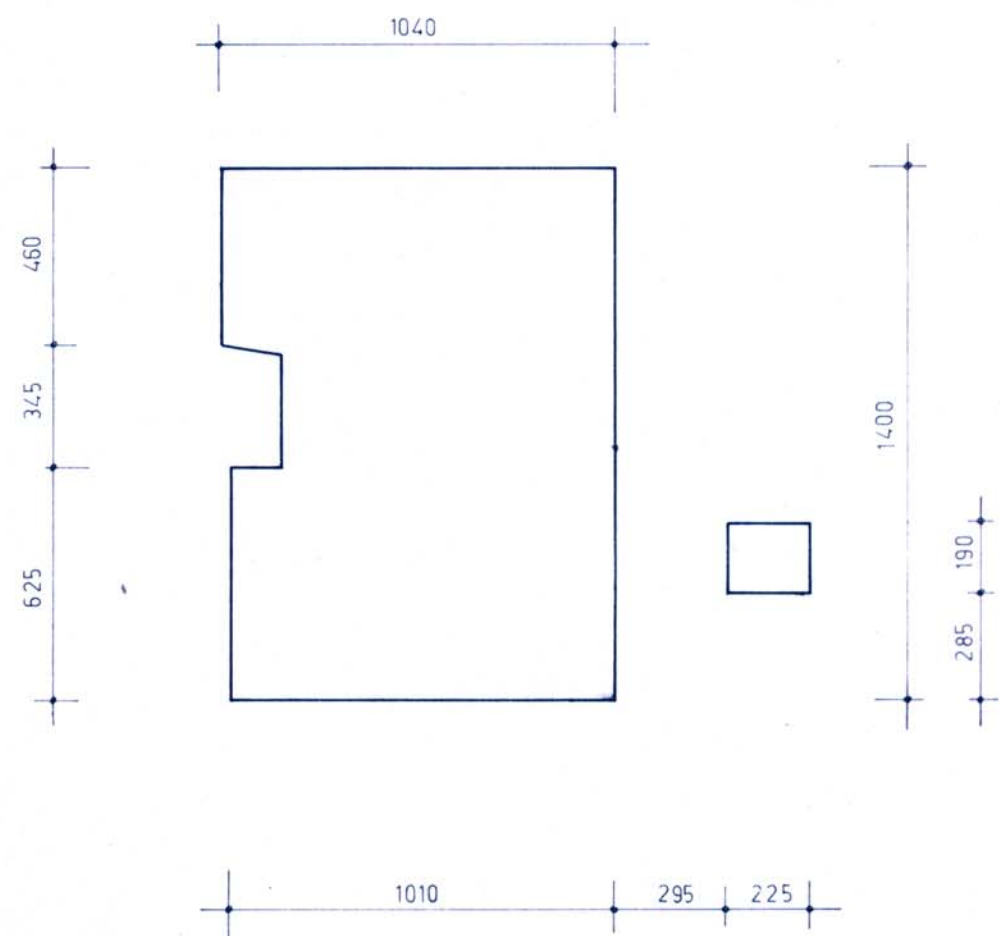

ZUID

OOST

NOORD

WEST

bestemmingsplan Havelte dorp - Oud

geveltekening van pand met volgnummer 19

schaal 1:200