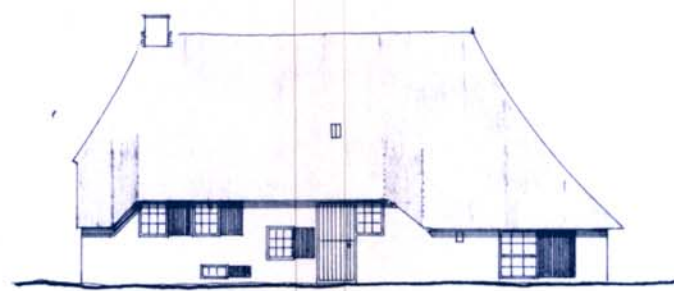

ZUID

OOST

NOORD

WEST

bestemmingsplan Havelte dorp - Oud

geveltekening van pand met volgnummer 19

schaal 1:200