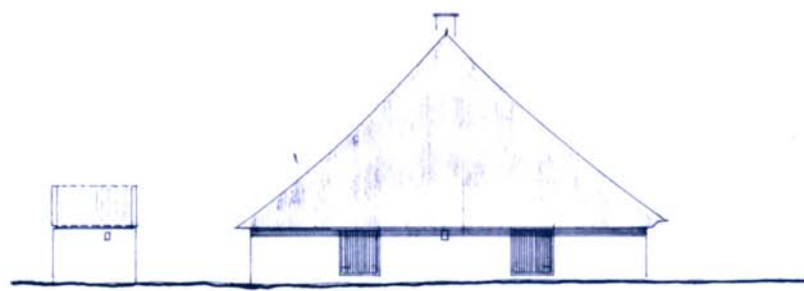

ZUID

OOST

NOORD

WEST

bestemmingsplan Havelte dorp - Oud

geveltekening van pand met volgnummer 19

schaal 1:200