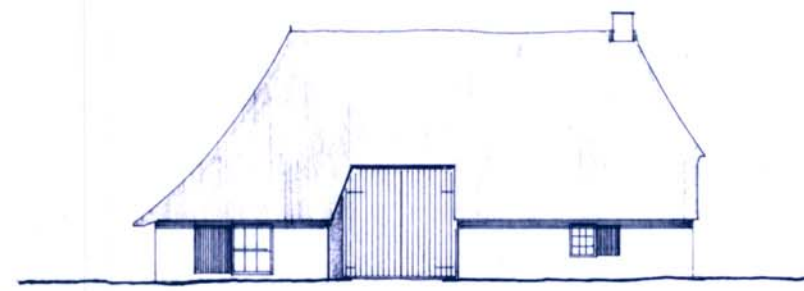

ZUID

OOST

NOORD

WEST

bestemmingsplan Havelte dorp - Oud

geveltekening van pand met volgnummer 19

schaal 1:200