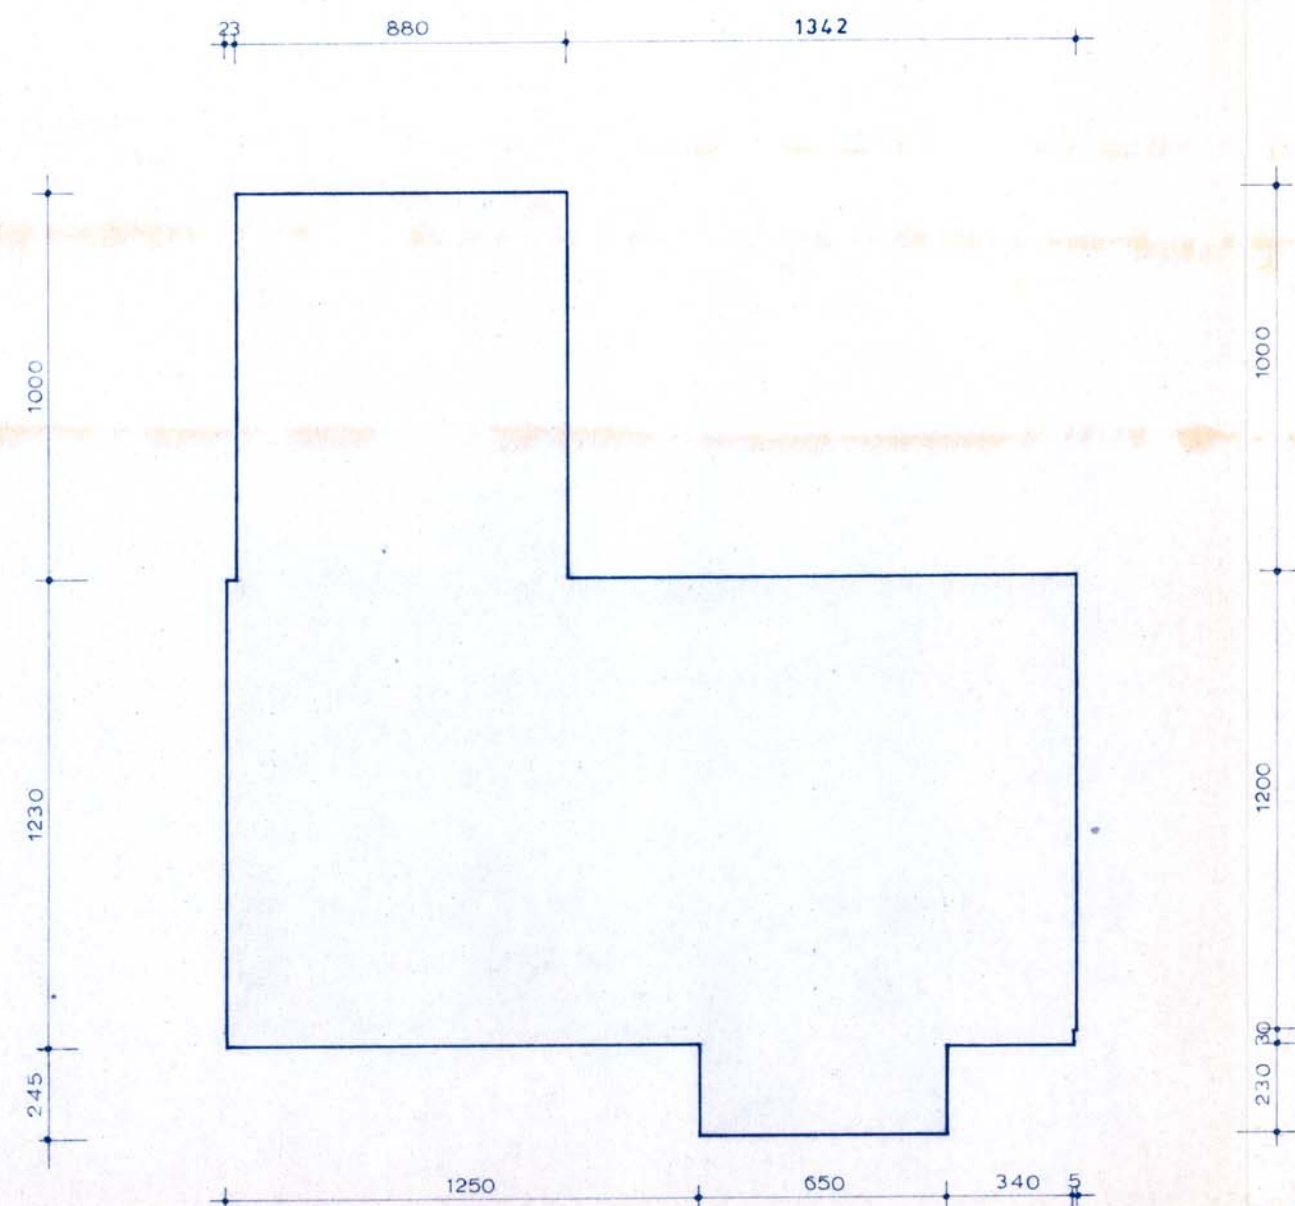

ZUID-OOST

ZUID-WEST

NOORD-WEST

NOORD-OOST

SITUATIE 1 : 2500
SEKTIE nr. 2146

bestemmingsplan Havelte dorp - Oud
geveltekening van pand met volgnummer 18
schaal 1:200