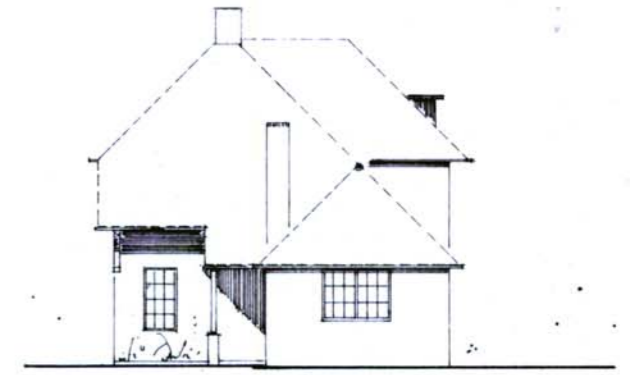

ZUID

WEST

NOORD

OOST

SITUATIE 1 : 2 500
SEKTIE nr. 2164

bestemmingsplan Havelte dorp - Oud
geveltekening van pand met volgnummer 17
schaal 1:200