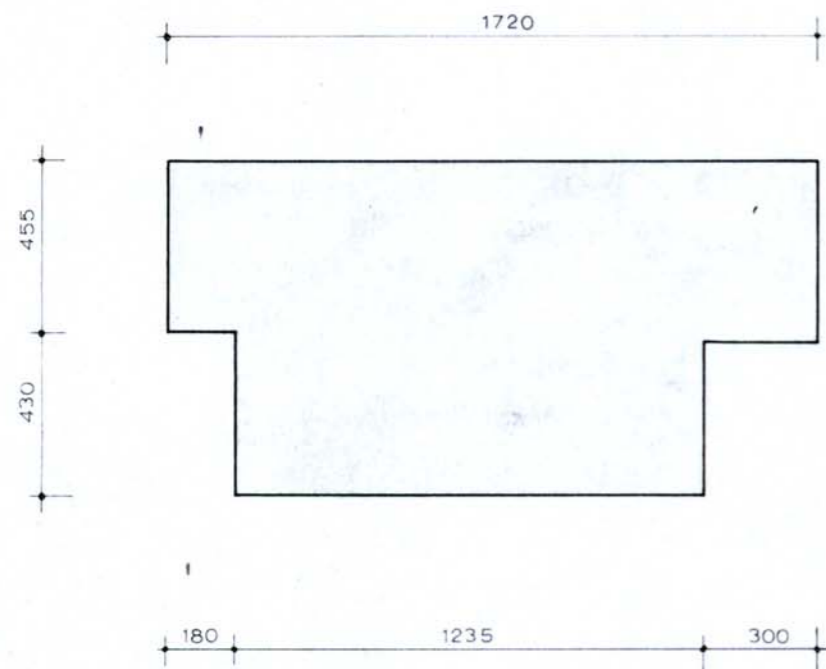

ZUID

WEST

NOORD

OOST

SITUATIE 1 : 2 500
SEKTIE nr. 2164

bestemmingsplan Havelte dorp - Oud
geveltekening van pand met volgnummer 17
schaal 1:200