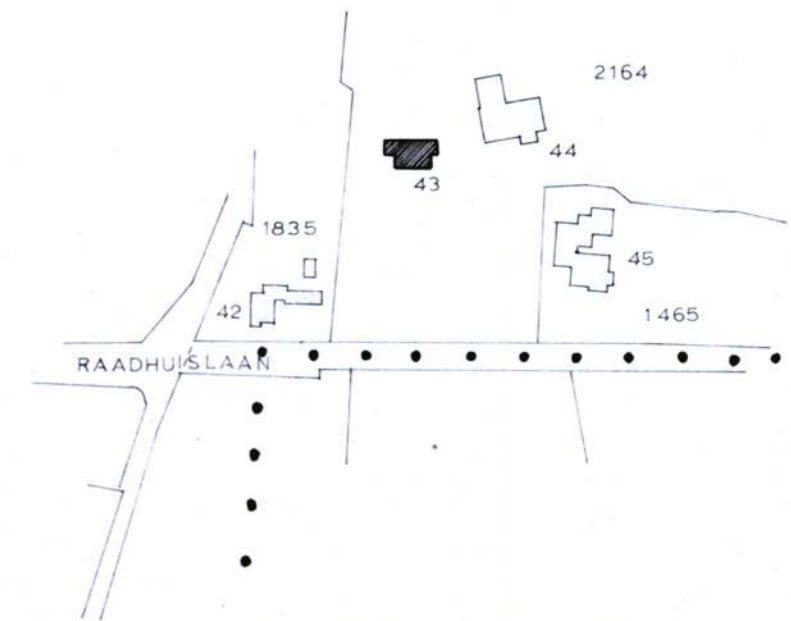

ZUID

WEST

NOORD

OOST

SITUATIE 1 : 2 500
SEKTIE nr. 2164

bestemmingsplan Havelte dorp - Oud
geveltekening van pand met volgnummer 17
schaal 1:200