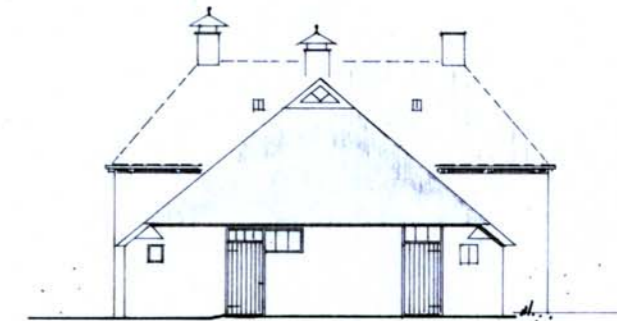

NOORD

SITUATIE 1 : 2500

SEKSIE nr. 2143

bestemmingsplan Havelte dorp-Oud
geveltkening van pand met volgnummer 16
schaal 1 : 200