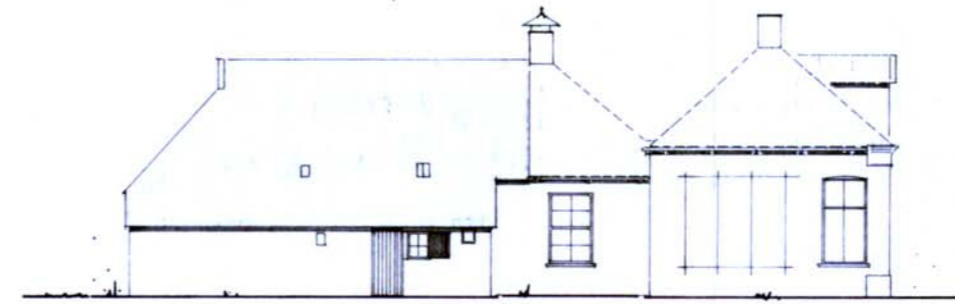

WEST

SITUATIE 1 : 2500

SEKSIE nr. 2143

bestemmingsplan Havelte dorp-Oud
geveltkening van pand met volgnummer 16
schaal 1 : 200