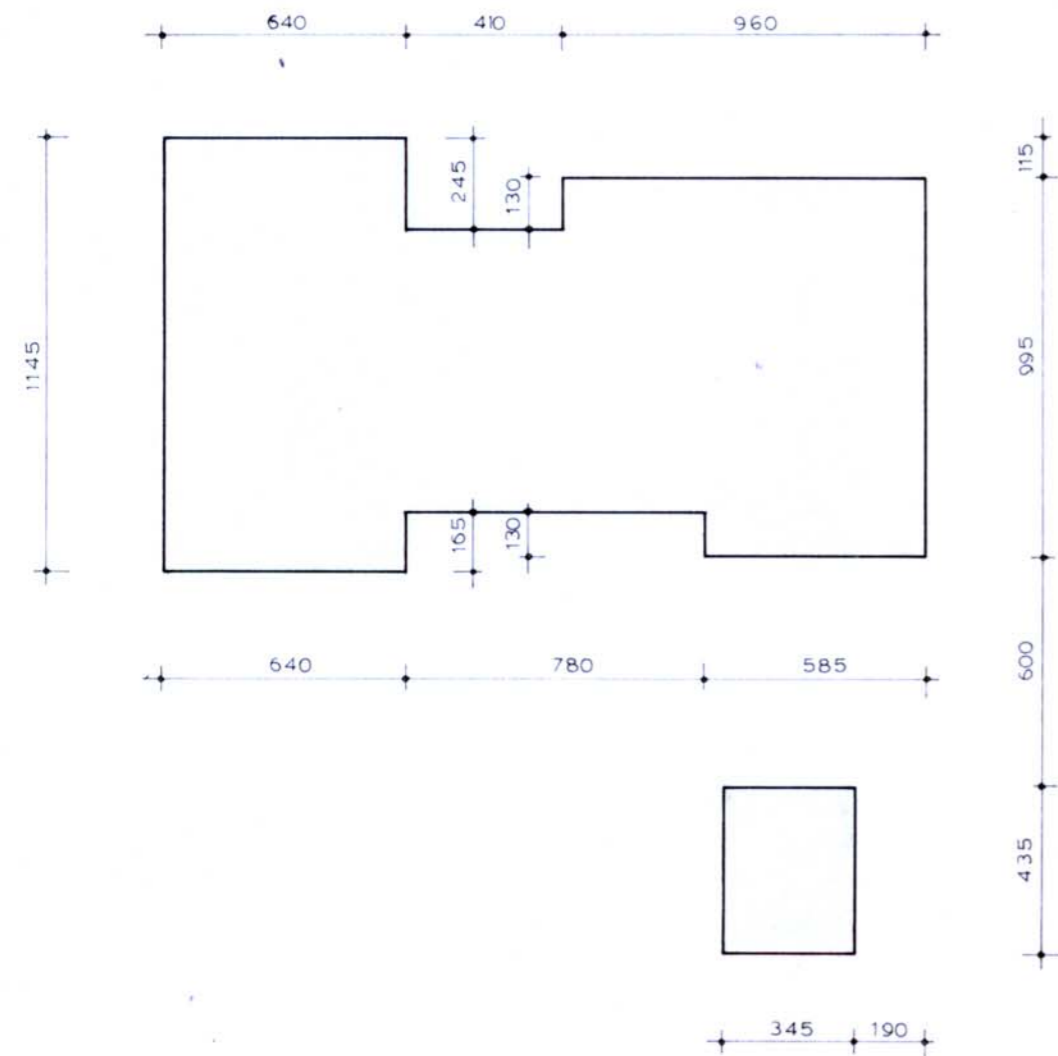

SITUATIE 1 : 2500

SEKSIE nr. 2143

bestemmingsplan Havelte dorp-Oud
geveltkening van pand met volgnummer 16
schaal 1 : 200