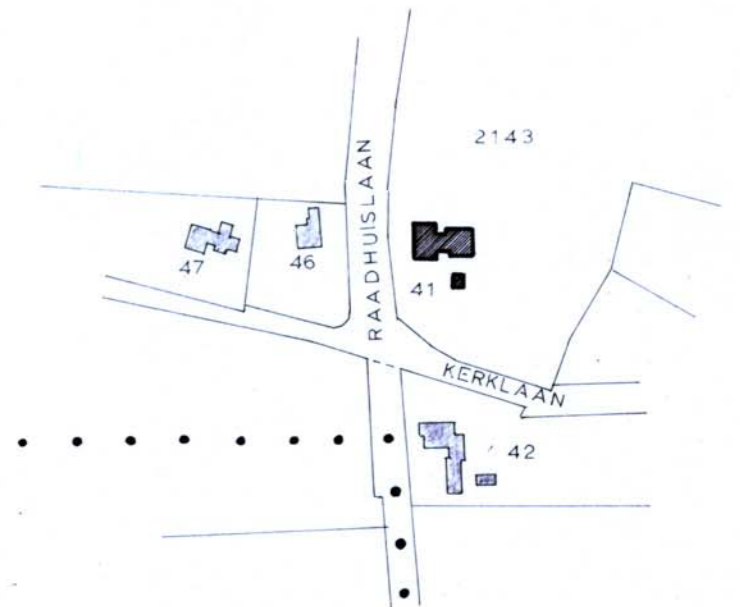

OOST

ZUID

WEST

NOORD

ZUID

WEST

NOORD

OOST

SITUATIE 1 : 2500

SEKSIE nr. 2143

bestemmingsplan Havelte dorp-Oud
 geveltkening van pand met volgnummer 16
 schaal 1 : 200