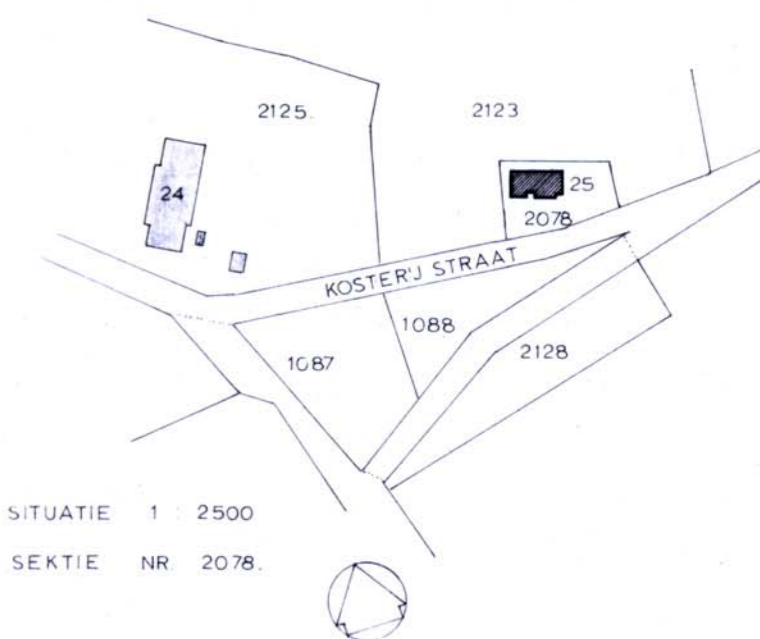

ZUID

OOST

NOORD

WEST

SITUATIE 1 : 2500

SEKTIE NR 2078

bestemmingsplan Havelte dorp - Oud

geveltekening van pand met volgnummer 13

schaal 1:200