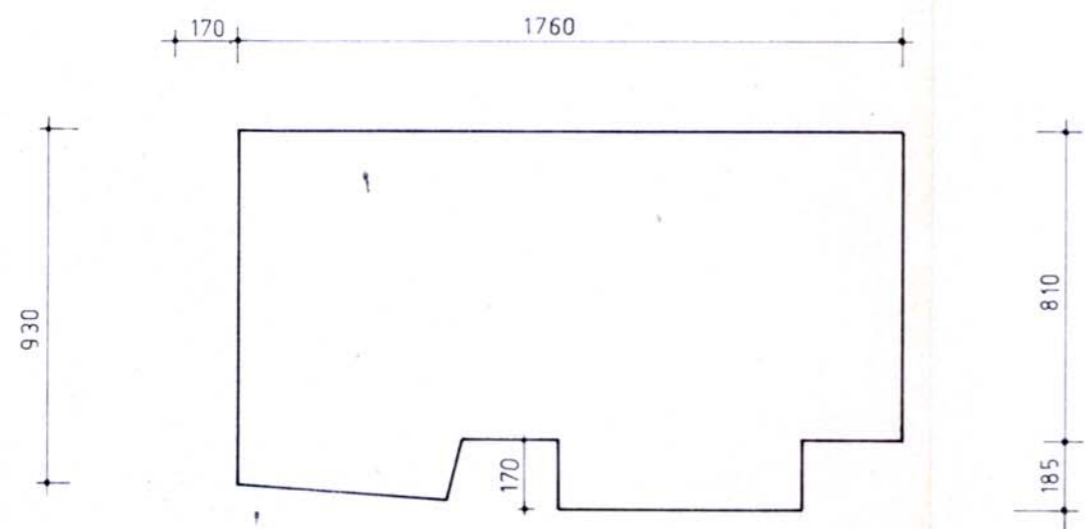

ZUID

OOST

NOORD

WEST

SITUATIE 1 : 2500

SEKTIE NR 2078

bestemmingsplan Havelte dorp - Oud

geveltekening van pand met volgnummer 13

schaal 1:200