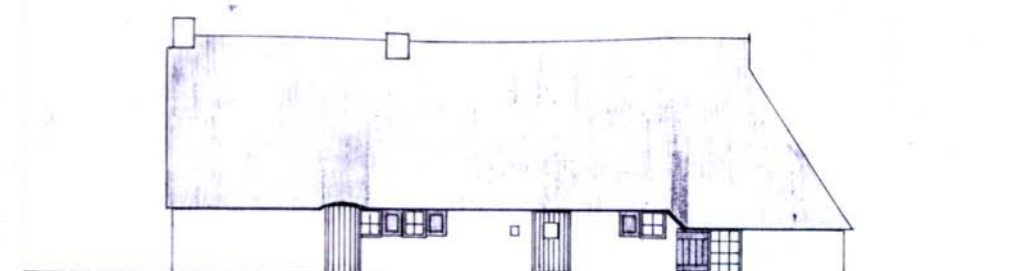

ZUID

OOST

NOORD

WEST

SITUATIE 1 : 2500

SEKTIE NR 2078

bestemmingsplan Havelte dorp - Oud

geveltekening van pand met volgnummer 13

schaal 1:200