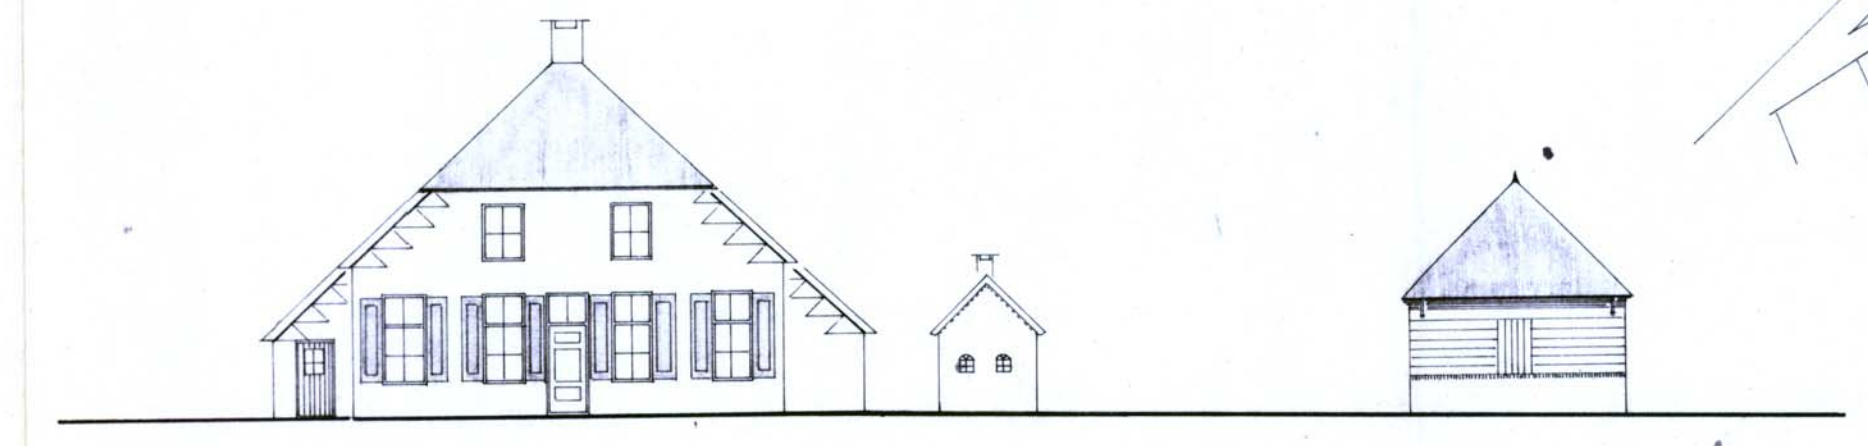

WEST

OOST

NOORD

ZUID

WEST b

WEST a

OOST a

SITUATIE 1 : 2500
SEKSIE NR 2125

bestemmingsplan Havelte dorp - Oud
geveltekening van pand met volgnummer 12
schaal 1 : 200