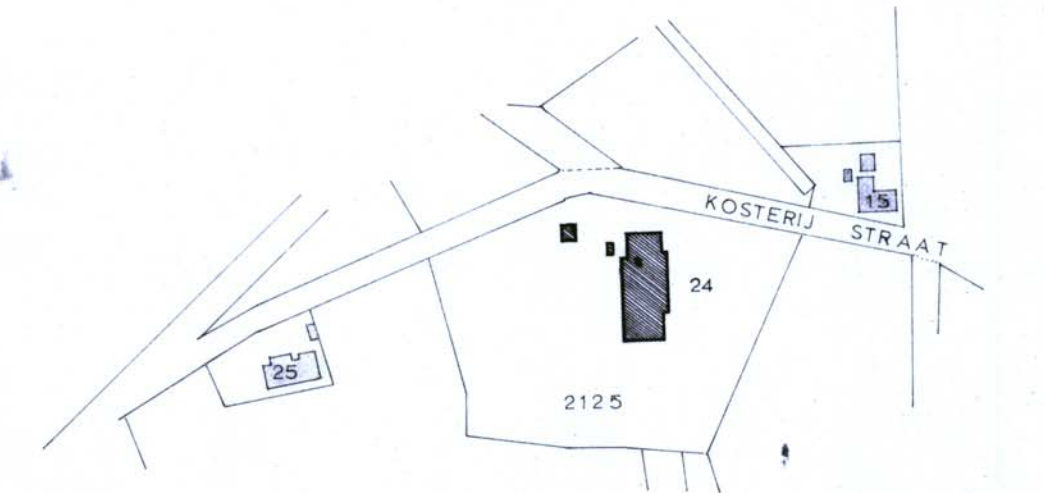

WEST

OOST

NOORD

ZUID

WEST b

WEST a

OOST a

SITUATIE 1 : 2500
SEKSIE NR 2125

bestemmingsplan Havelte dorp - Oud
geveltekening van pand met volgnummer 12
schaal 1 : 200