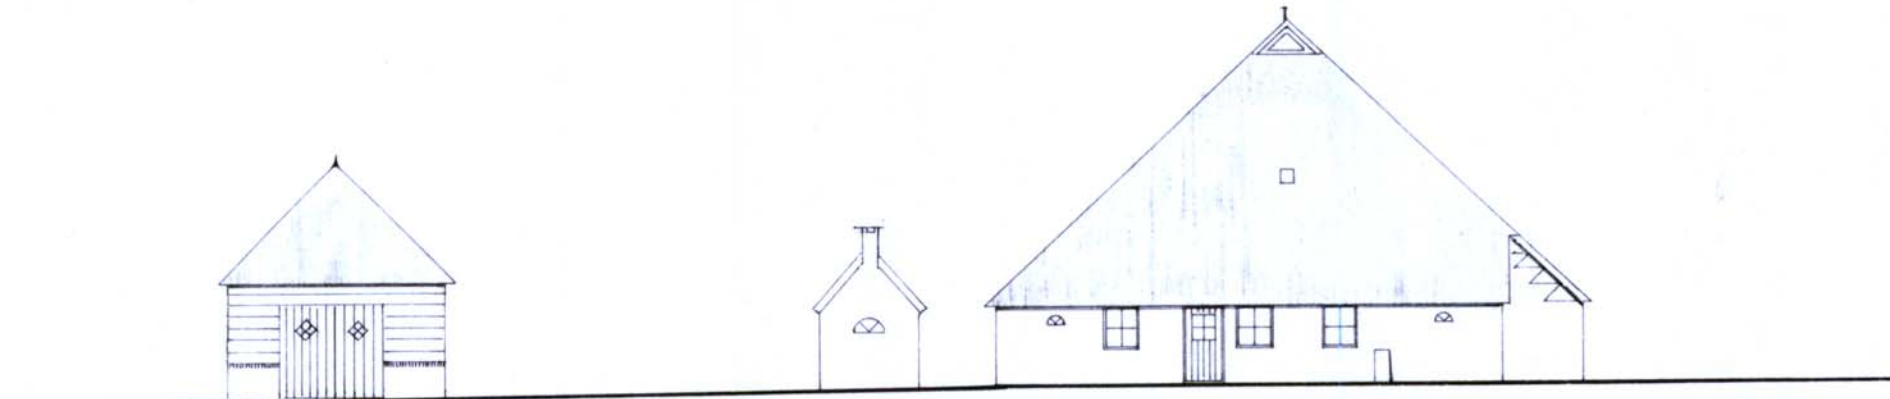

WEST

OOST

NOORD

ZUID

WEST b

WEST a

OOST a

SITUATIE 1 : 2500
SEKSIE NR 2125

bestemmingsplan Havelte dorp - Oud
geveltekening van pand met volgnummer 12
schaal 1 : 200