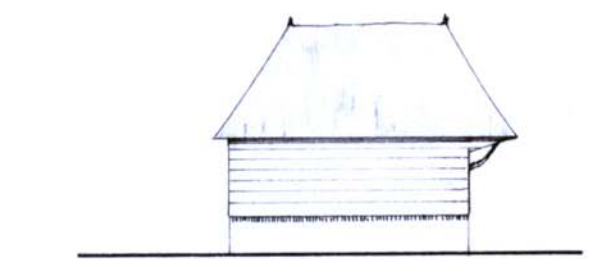

WEST

OOST

NOORD

ZUID

WEST b

WEST a

OOST a

SITUATIE 1 : 2500
SEKSIE NR 2125

bestemmingsplan Havelte dorp - Oud
geveltekening van pand met volgnummer 12
schaal 1 : 200