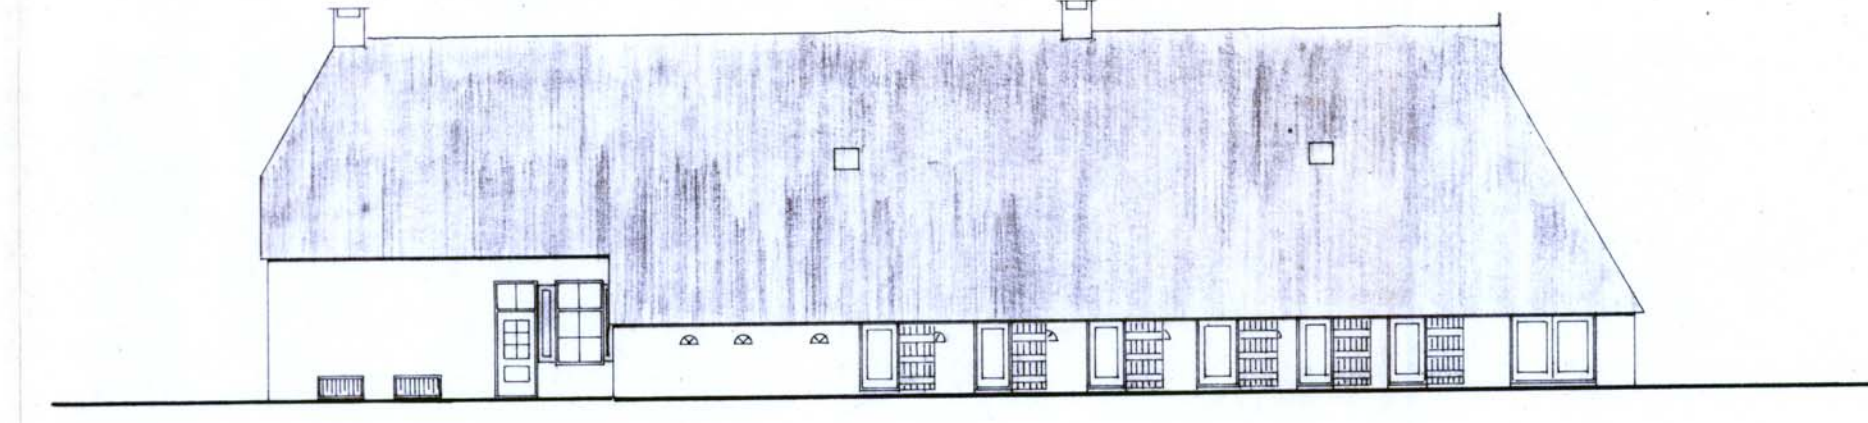

WEST

OOST

NOORD

ZUID

WEST b

WEST a

OOST a

SITUATIE 1 : 2500
SEKSIE NR 2125

bestemmingsplan Havelte dorp - Oud
geveltekening van pand met volgnummer 12
schaal 1 : 200