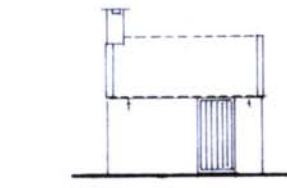

WEST

OOST

NOORD

ZUID

WEST b

WEST a

OOST a

SITUATIE 1 : 2500
SEKSIE NR 2125

bestemmingsplan Havelte dorp - Oud
geveltekening van pand met volgnummer 12
schaal 1 : 200