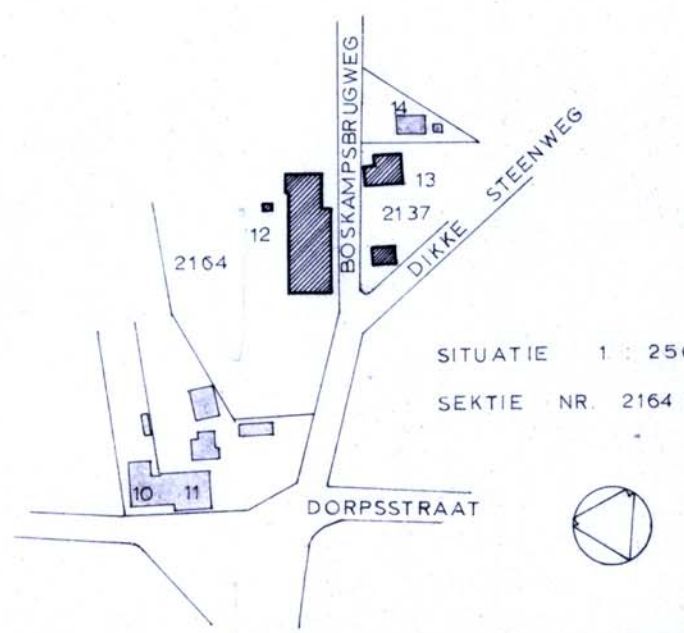

1180
2820

WEST

ZUID

WEST OOST

OOST

NOORD

WEST a

OOST a

ZUID a

NOORD 13

WEST 13

OOST 13

SITUATIE 1 : 2500
SEKTIE NR 2164 en 2137.

bestemmingsplan Havelte dorp -Oud
geveltekening van panden met volgnummer 8,
9 en 10
schaal 1 : 200