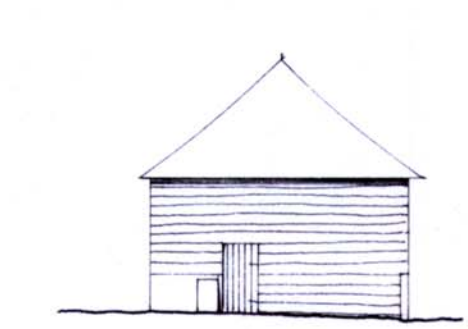

1180
2820

WEST

ZUID

WEST OOST

OOST

NOORD

WEST a

OOST a

ZUID a

NOORD 13

WEST 13

OOST 13

SITUATIE 1 : 2500
SEKTIE NR 2164 en 2137.

bestemmingsplan Havelte dorp -Oud
geveltekening van panden met volgnummer 8,
9 en 10
schaal 1 : 200