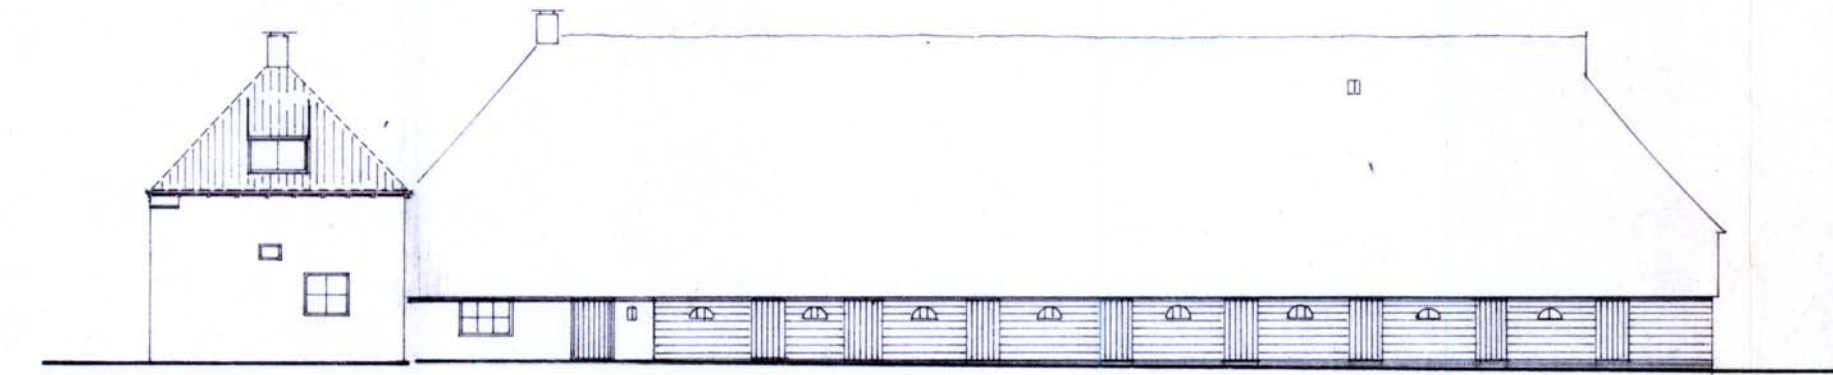

1180
2820

WEST

ZUID

WEST OOST

OOST

NOORD

WEST a

OOST a

ZUID a

NOORD 13

WEST 13

OOST 13

SITUATIE 1 : 2500
SEKTIE NR 2164 en 2137.

bestemmingsplan Havelte dorp -Oud
geveltekening van panden met volgnummer 8,
9 en 10
schaal 1 : 200