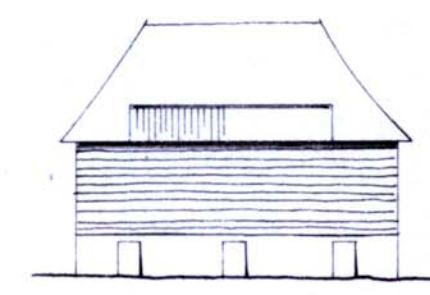

1180
2820

WEST

ZUID

WEST OOST

OOST

NOORD

WEST a

OOST a

ZUID a

NOORD 13

WEST 13

OOST 13

SITUATIE 1 : 2500
SEKTIE NR 2164 en 2137.

bestemmingsplan Havelte dorp -Oud
geveltekening van panden met volgnummer 8,
9 en 10
schaal 1 : 200