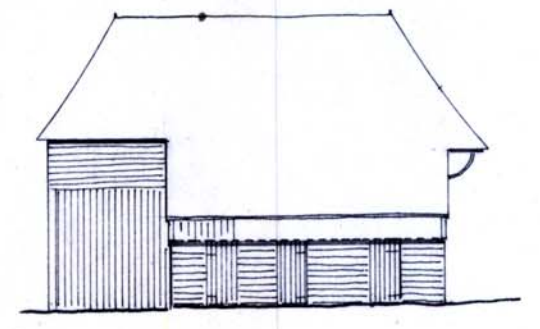

1180
2820

WEST

ZUID

WEST OOST

OOST

NOORD

WEST a

OOST a

ZUID a

NOORD 13

WEST 13

OOST 13

SITUATIE 1 : 2500
SEKTIE NR 2164 en 2137.

bestemmingsplan Havelte dorp -Oud
geveltekening van panden met volgnummer 8,
9 en 10
schaal 1 : 200