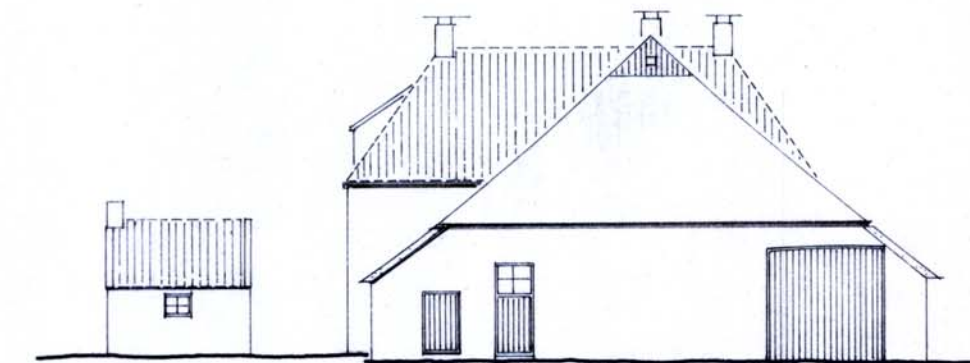

1180
2820

WEST

ZUID

WEST OOST

OOST

NOORD

WEST a

OOST a

ZUID a

NOORD 13

WEST 13

OOST 13

SITUATIE 1 : 2500
SEKTIE NR 2164 en 2137.

bestemmingsplan Havelte dorp -Oud
geveltekening van panden met volgnummer 8,
9 en 10
schaal 1 : 200