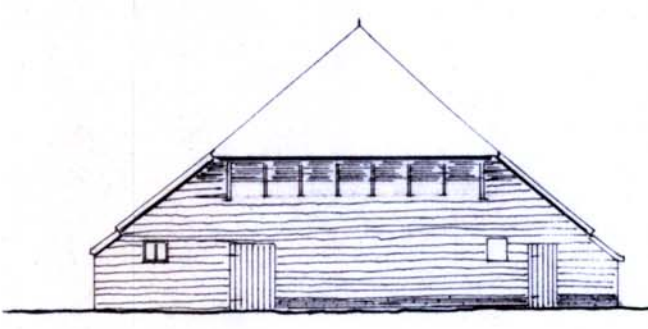

1180
2820

WEST

ZUID

WEST OOST

OOST

NOORD

WEST a

OOST a

ZUID a

NOORD 13

WEST 13

OOST 13

SITUATIE 1 : 2500
SEKTIE NR 2164 en 2137.

bestemmingsplan Havelte dorp -Oud
geveltekening van panden met volgnummer 8,
9 en 10
schaal 1 : 200