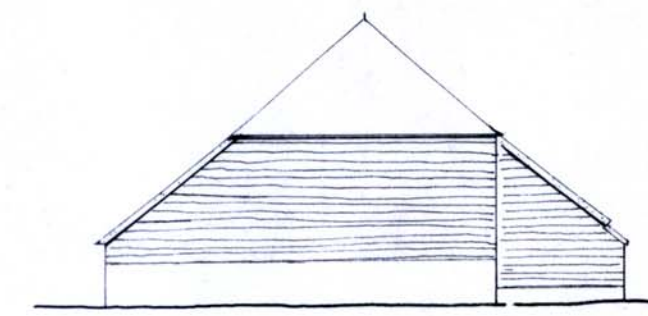

1180
2820

WEST

ZUID

WEST OOST

OOST

NOORD

WEST a

OOST a

ZUID a

NOORD 13

WEST 13

OOST 13

SITUATIE 1 : 2500
SEKTIE NR 2164 en 2137.

bestemmingsplan Havelte dorp -Oud
geveltekening van panden met volgnummer 8,
9 en 10
schaal 1 : 200