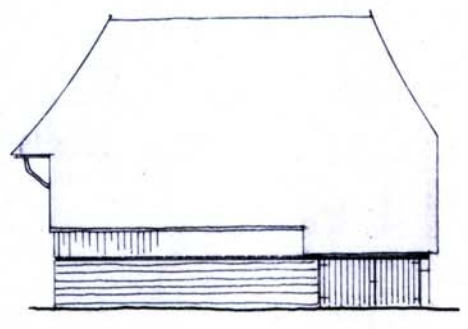

1180
2820

WEST

ZUID

WEST OOST

OOST

NOORD

WEST a

OOST a

ZUID a

NOORD 13

WEST 13

OOST 13

SITUATIE 1 : 2500
SEKTIE NR 2164 en 2137.

bestemmingsplan Havelte dorp -Oud
geveltekening van panden met volgnummer 8,
9 en 10
schaal 1 : 200