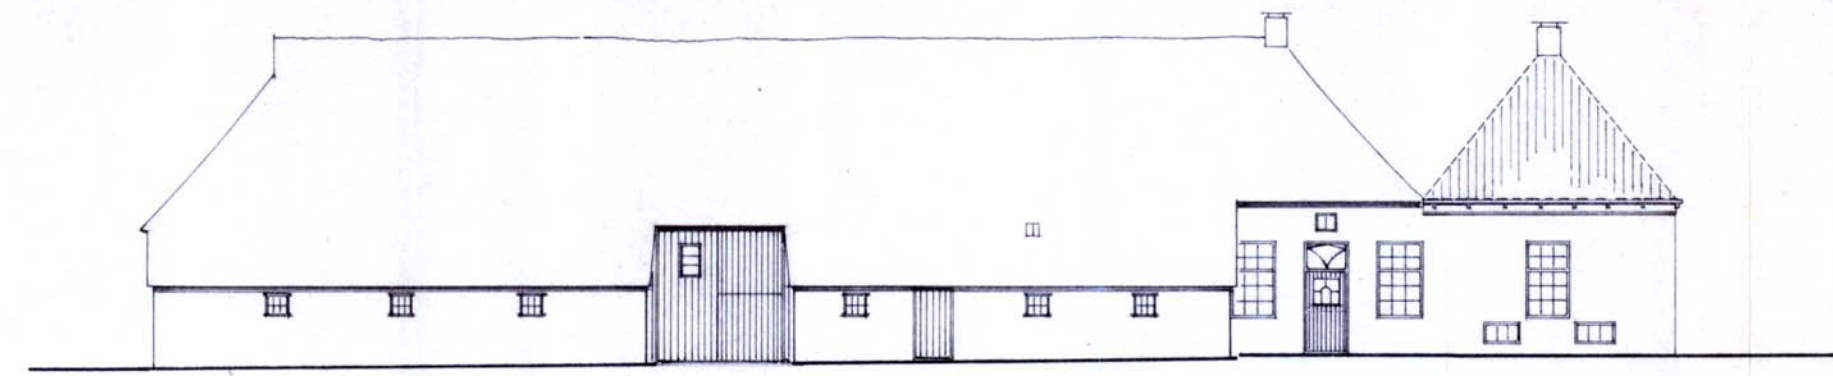

1180
2820

WEST

ZUID

WEST OOST

OOST

NOORD

WEST a

OOST a

ZUID a

NOORD 13

WEST 13

OOST 13

SITUATIE 1 : 2500
SEKTIE NR 2164 en 2137.

bestemmingsplan Havelte dorp -Oud
geveltekening van panden met volgnummer 8,
9 en 10
schaal 1 : 200