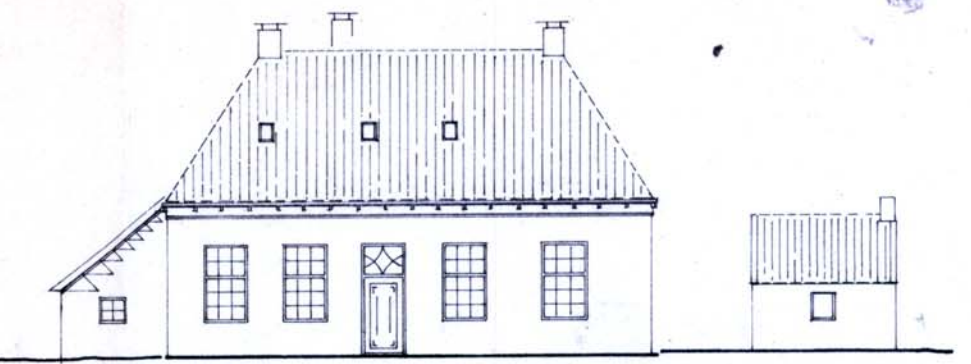

1180
2820

WEST

ZUID

WEST OOST

OOST

NOORD

WEST a

OOST a

ZUID a

NOORD 13

WEST 13

OOST 13

SITUATIE 1 : 2500
SEKTIE NR 2164 en 2137.

bestemmingsplan Havelte dorp -Oud
geveltekening van panden met volgnummer 8,
9 en 10
schaal 1 : 200