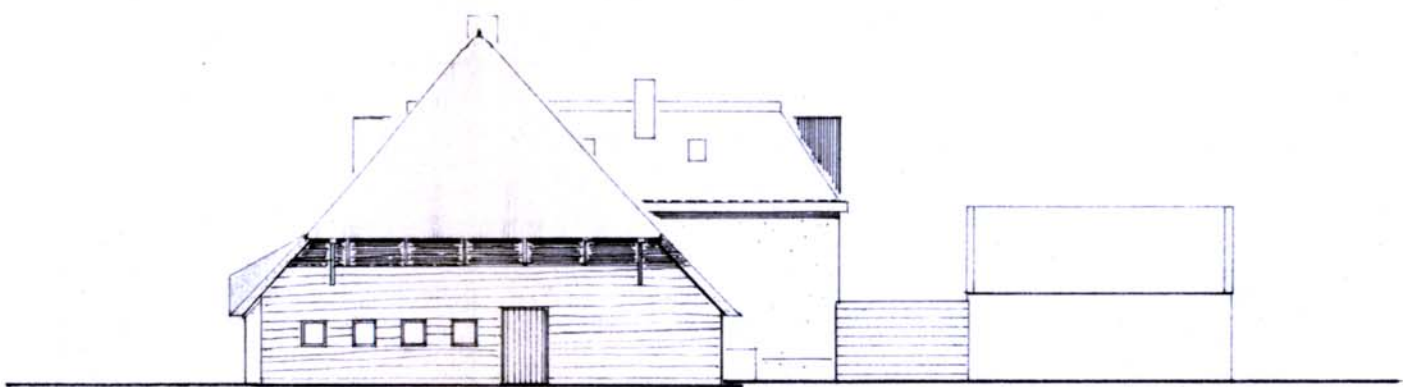

OOST

WEST

ZUID

NOORD

WEST

OOST

SITUATIE 1 : 2500
SEKTIE NR. 2383 en 2096

bestemmingsplan Havelte dorp - Oud
geveltekening van pand met volgnummer 7
schaal 1 : 200