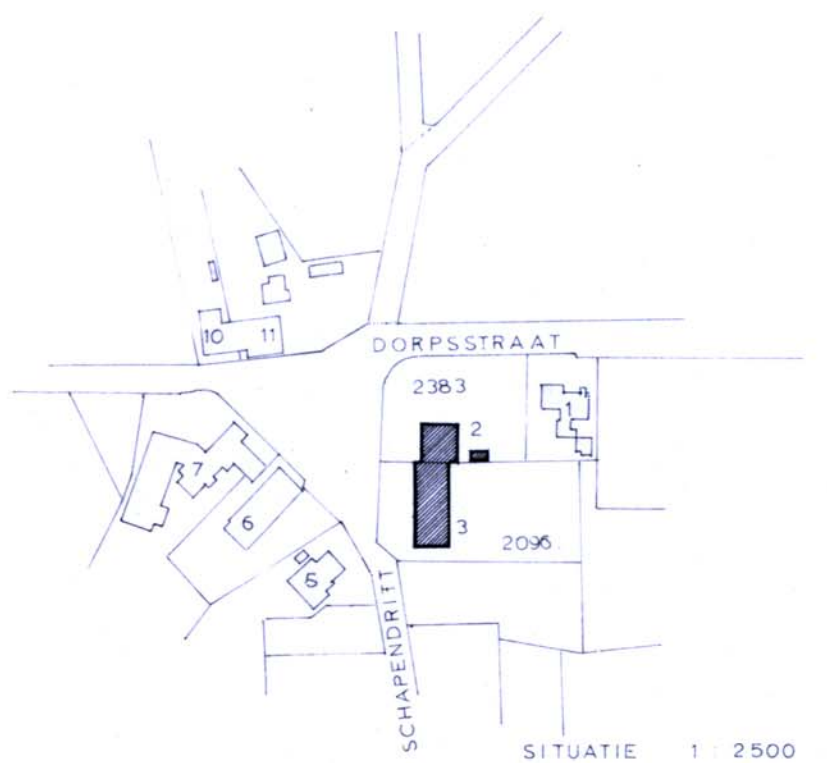

OOST

WEST

ZUID

NOORD

WEST

OOST

SITUATIE 1 : 2500
SEKTIE NR. 2383 en 2096

bestemmingsplan Havelte dorp - Oud
geveltekening van pand met volgnummer 7
schaal 1 : 200