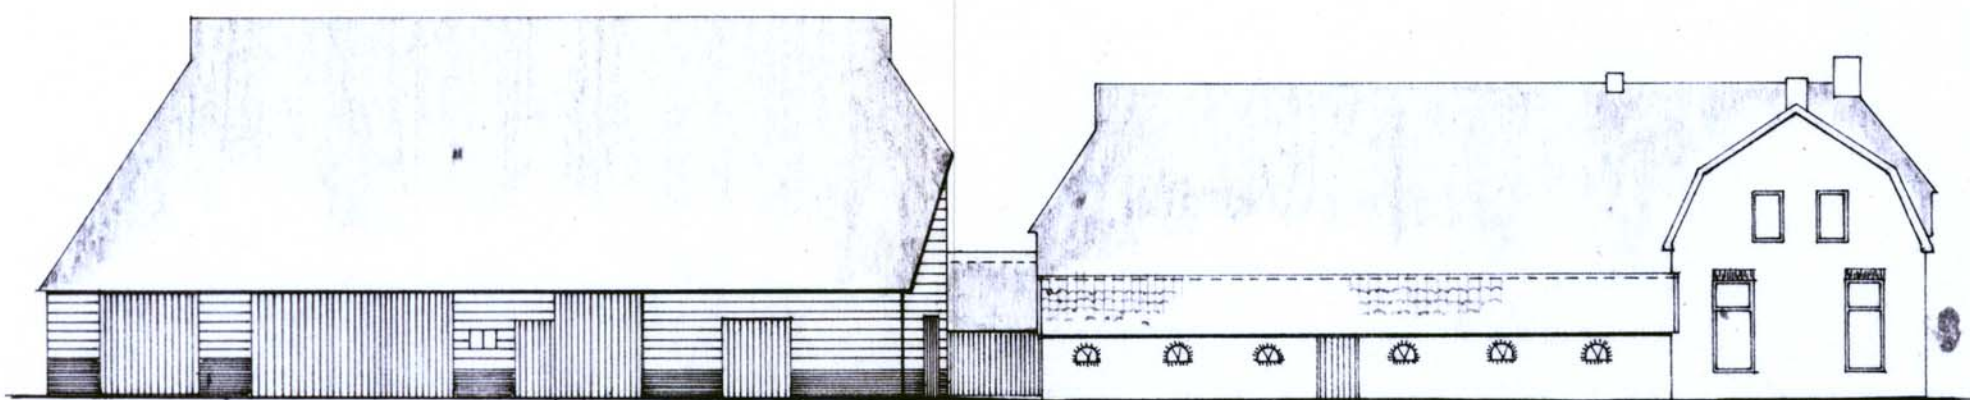

zuidgevel

noostgevel

noordgevel

SITUATIE
SECTIE I - 2115
SCHAAL 1: 2500

plattegrond

westgevel

bestemmingsplan Havelte dorp - Oud
geveltekening van pand met volgnummer 6
schaal 1: 200