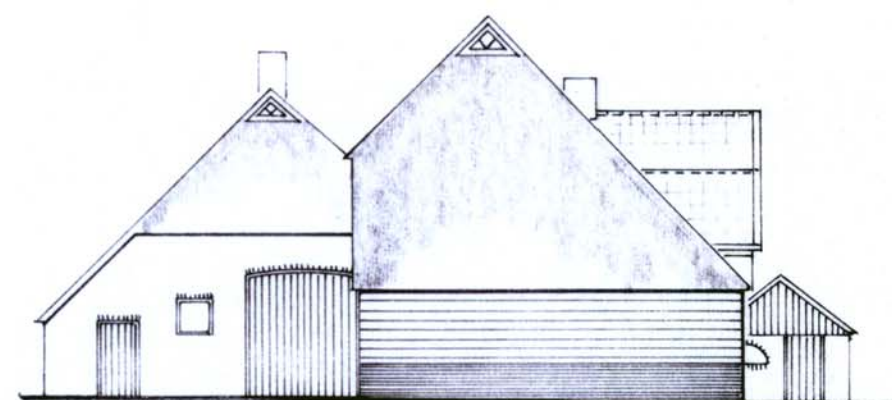

zuidgevel

noostgevel

noordgevel

SITUATIE
SECTIE I - 2115
SCHAAL 1: 2500

plattegrond

westgevel

bestemmingsplan Havelte dorp - Oud
geveltekening van pand met volgnummer 6
schaal 1: 200