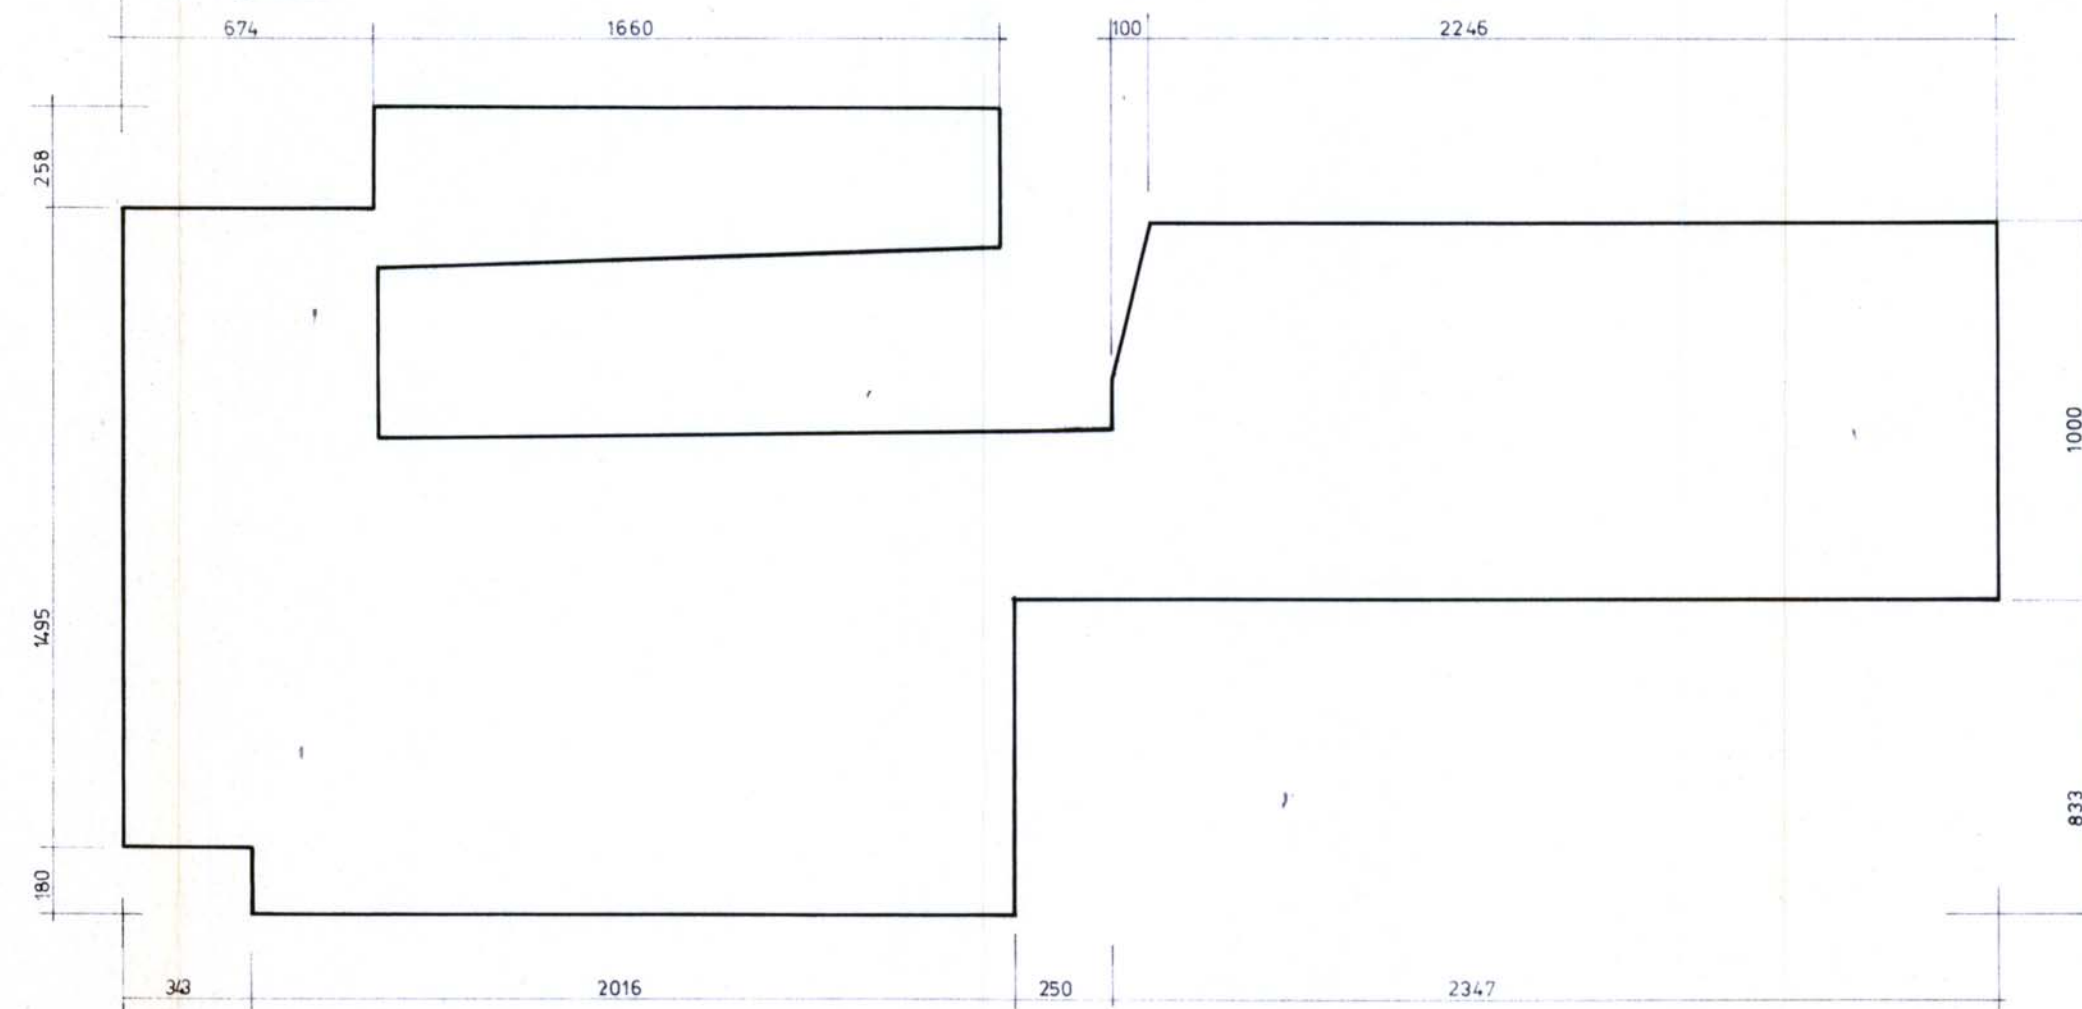

zuidgevel

noostgevel

noordgevel

SITUATIE
SECTIE I - 2115
SCHAAL 1: 2500

plattegrond

westgevel

bestemmingsplan Havelte dorp - Oud
geveltekening van pand met volgnummer 6
schaal 1: 200