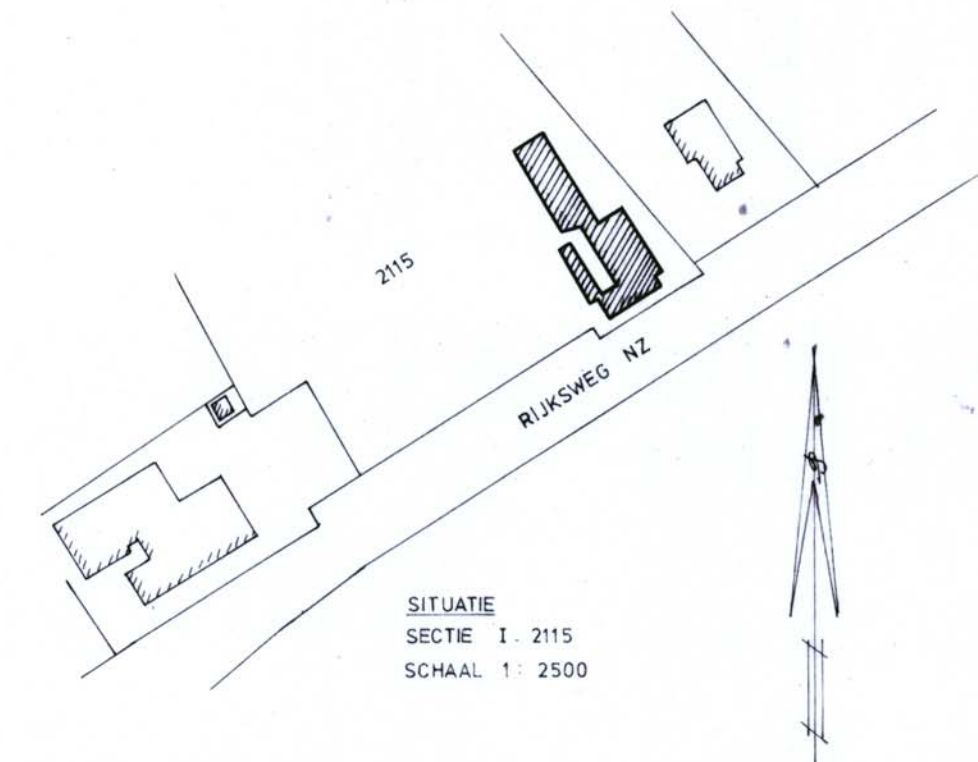

zuidgevel

noostgevel

noordgevel

SITUATIE
SECTIE I - 2115
SCHAAL 1: 2500

plattegrond

westgevel

bestemmingsplan Havelte dorp - Oud
geveltekening van pand met volgnummer 6
schaal 1: 200