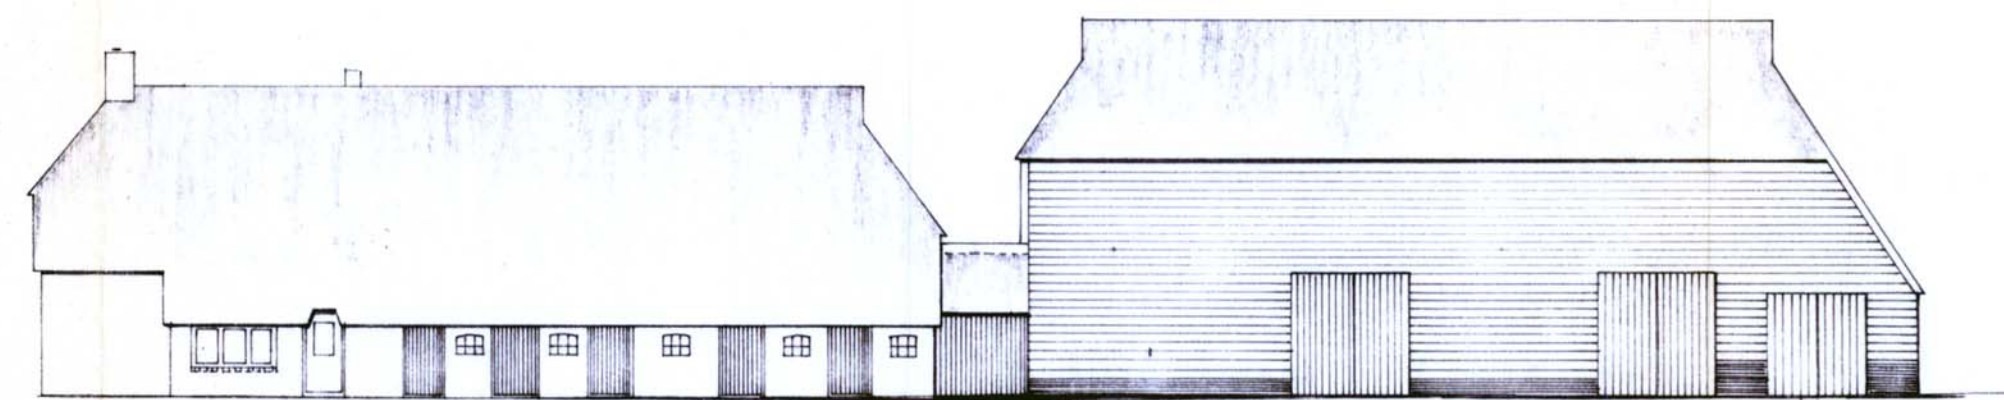

zuidgevel

noostgevel

noordgevel

SITUATIE
SECTIE I - 2115
SCHAAL 1: 2500

plattegrond

westgevel

bestemmingsplan Havelte dorp - Oud
geveltekening van pand met volgnummer 6
schaal 1: 200