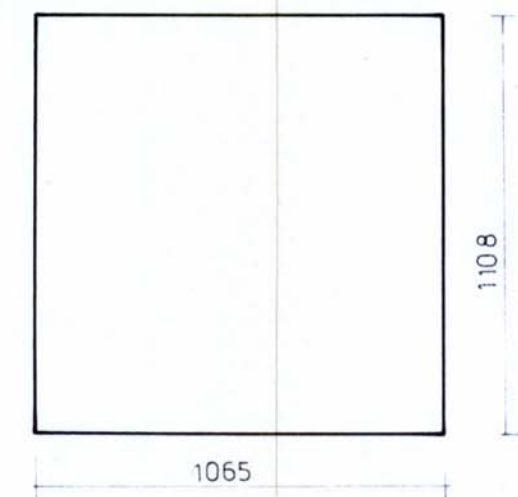

ZUIDGEVEL

OOSTGEVEL

NOORDGEVEL

NOORD

WEST

WESTGEVEL

SITUATIE 1: 2500
SECTIE I 2117

ZUID

OOST

NOORD

WEST

ZUID

OOST

bestemmingsplan Havelte dorp - Oud
geveltekening van panden met volgnummer 4 en 5
schaal 1:200